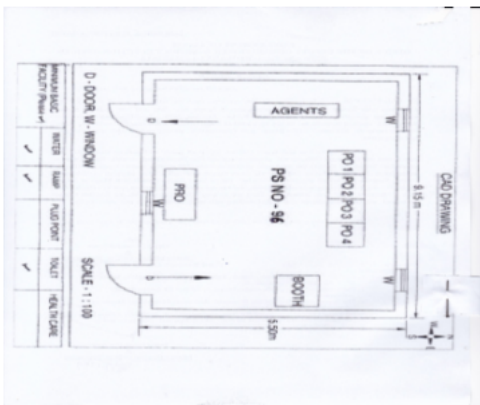

নিৰ্বাচক পঞ্জীয়ন বিষয়াৰ স্বাক্ষৰ

Nazri Naksha

Google Map View

Polling Station Building Front View

ভোটগ্ৰহন কেন্দ্ৰৰ সন্মুখৰ দৃশ্য

Cad View

Key MAP View

বিধানসভা সমষ্টিৰ নম্বৰ আৰু নাম : 70-বিশ্বনাথ
অংশৰ নম্বৰ আৰু নাম : 1-দিৰিং চাহ বাগিছা (অংশ)