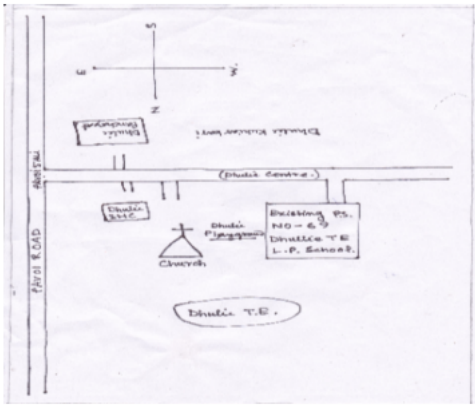

Nazri Naksha