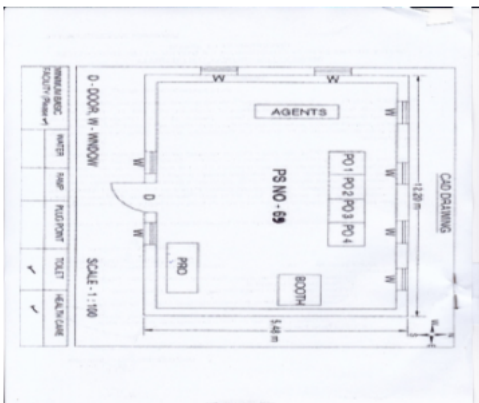

নিৰ্বাচক পঞ্জীয়ন বিষয়াৰ স্বাক্ষৰ

Nazri Naksha

Google Map View

Polling Station Building Front View

ভোটগ্ৰহন কেন্দ্ৰৰ সন্মুখৰ দৃশ্য

Cad View

Key MAP View

1 নাম : আশ্ৰিতা বাগ মুণ্ড স্বামীৰ নাম: পোল মুন্দু ঘৰ নং : 0 বয়স : 38 লিঙ্গ : মহিলা	CQG0343087 ফটো উপলব্ধ	2 নাম : সেবতী হৰপাল পিতাৰ নাম: ইংগলেট হৰপাল ঘৰ নং : 0 বয়স : 34 লিঙ্গ : মহিলা	CQG0000075 ফটো উপলব্ধ	3 নাম : ইংগলেট হৰপাল পিতাৰ নাম: চায়নীশ হৰপাল ঘৰ নং : 0 বয়স : 34 লিঙ্গ : পুৰুষ	CQG0000109 ফটো উপলব্ধ
4 নাম : লক্ষ্মী ভূমিজ স্বামীৰ নাম: সুৰেন ভূমিজ ঘৰ নং : 0 বয়স : 27 লিঙ্গ : মহিলা	CQG0343210 ফটো উপলব্ধ	5 নাম : বিৰেন হৰপাল পিতাৰ নাম: ৰহিত হৰপাল ঘৰ নং : 1 বয়স : 45 লিঙ্গ : পুৰুষ	CQG6634577 ফটো উপলব্ধ	6 নাম : অনতা হৰপাল স্বামীৰ নাম: বিৰেণ হৰপাল ঘৰ নং : 1 বয়স : 43 লিঙ্গ : মহিলা	CQG6634588 ফটো উপলব্ধ
7 নাম : পল্লবী হৰপাল পিতাৰ নাম: বিৰেন হৰিপাল ঘৰ নং : 1 বয়স : 26 লিঙ্গ : মহিলা	CQG0354217 ফটো উপলব্ধ	8 নাম : কৌশল্যা হৰপাল স্বামীৰ নাম: দুহিত হৰপাল ঘৰ নং : 2 বয়স : 83 লিঙ্গ : মহিলা	CQG6634602 ফটো উপলব্ধ	9 নাম : হলীৰাম হৰপাল পিতাৰ নাম: দহিত হৰপাল ঘৰ নং : 2 বয়স : 44 লিঙ্গ : পুৰুষ	CQG0049395 ফটো উপলব্ধ
10 নাম : জয়মতি হৰপাল পিতাৰ নাম: দহিত হৰপাল ঘৰ নং : 2 বয়স : 43 লিঙ্গ : মহিলা	CQG6634624 ফটো উপলব্ধ	11 নাম : লখিমনী বাগ হৰপাল স্বামীৰ নাম: মণিৰাম হৰপাল ঘৰ নং : 2 বয়স : 36 লিঙ্গ : মহিলা	CQG0387514 ফটো উপলব্ধ	12 নাম : কিষণ হাচাপুতী পিতাৰ নাম: শুকৰাম হাচাপুতী ঘৰ নং : 8 বয়স : 44 লিঙ্গ : পুৰুষ	CQG6634668 ফটো উপলব্ধ
13 নাম : কিংগসন হাস পিতাৰ নাম: শুকৰাম হাচাপুতী ঘৰ নং : 8 বয়স : 40 লিঙ্গ : পুৰুষ	CQG6634680 ফটো উপলব্ধ	14 নাম : জিন্তামনি তাঁতি স্বামীৰ নাম: অমিত হাচা পুতী ঘৰ নং : 8 বয়স : 37 লিঙ্গ : মহিলা	CQG1162296 ফটো উপলব্ধ	15 নাম : ৰদমা ৰাজকীয়া স্বামীৰ নাম: বৰজৰাজ ৰাজকীয়া ঘৰ নং : 5 বয়স : 64 লিঙ্গ : মহিলা	CQG6634704 ফটো উপলব্ধ
16 নাম : বৰজৰাজ ৰাজকীয়া পিতাৰ নাম: ললিত হাচাপুতী ঘৰ নং : 5 বয়স : 60 লিঙ্গ : পুৰুষ	CQG6634691 ফটো উপলব্ধ	17 নাম : আৰতী ৰাজকীয়া স্বামীৰ নাম: জনানন্দ ৰাজকীয়া ঘৰ নং : 5 বয়স : 36 লিঙ্গ : মহিলা	CQG0190520 ফটো উপলব্ধ	18 নাম : জনানন্দ ৰাজকীয়া পিতাৰ নাম: বৰজৰাজ ৰাজকীয়া ঘৰ নং : 5 বয়স : 36 লিঙ্গ : পুৰুষ	CQG6634715 ফটো উপলব্ধ
19 নাম : গজানন্দ ৰাজকীয়া পিতাৰ নাম: বৰজৰাজ ৰাজকীয়া ঘৰ নং : 5 বয়স : 35 লিঙ্গ : পুৰুষ	CQG6643454 ফটো উপলব্ধ	20 নাম : জ্যোতি ৰাজকীয়া স্বামীৰ নাম: গজানন্দ ৰাজকীয়া ঘৰ নং : 5 বয়স : 29 লিঙ্গ : মহিলা	CQG1383967 ফটো উপলব্ধ	21 নাম : চৰণ চোনা পিতাৰ নাম: দিন চোমা ঘৰ নং : 6 বয়স : 56 লিঙ্গ : পুৰুষ	CQG6634726 ফটো উপলব্ধ
22 নাম : ভক্তী চোনা স্বামীৰ নাম: চৰণ চোনা ঘৰ নং : 6 বয়স : 53 লিঙ্গ : মহিলা	CQG6634737 ফটো উপলব্ধ	23 নাম : ফ্ৰান্সিস সোনা পিতাৰ নাম: চৰণ সোনা ঘৰ নং : 6 বয়স : 38 লিঙ্গ : পুৰুষ	CQG0471482 ফটো উপলব্ধ	24 নাম : ৰাহুল সোনা পিতাৰ নাম: চৰণ সোনা ঘৰ নং : 6 বয়স : 29 লিঙ্গ : পুৰুষ	CQG1373976 ফটো উপলব্ধ
25 নাম : সুন্দৰমনি মহানন্দ স্বামীৰ নাম: তেজপুৰীয়া চোনা ঘৰ নং : 9 বয়স : 68 লিঙ্গ : মহিলা	CQG6634760 ফটো উপলব্ধ	26 নাম : মুকুন্দ মহানন্দ পিতাৰ নাম: তেজপুৰীয়া মহানন্দ ঘৰ নং : 9 বয়স : 47 লিঙ্গ : পুৰুষ	CQG6634771 ফটো উপলব্ধ	27 নাম : য়তি মহানন্দ স্বামীৰ নাম: মুকুন্দ মহানন্দ ঘৰ নং : 9 বয়স : 41 লিঙ্গ : মহিলা	CQG6634782 ফটো উপলব্ধ
28 নাম : সুকুন্দৰ মহানন্দ পিতাৰ নাম: তেজপুৰীয়া মহানন্দ ঘৰ নং : 9 বয়স : 37 লিঙ্গ : পুৰুষ	CQG6634793 ফটো উপলব্ধ	29 নাম : চিতলা মহানন্দ স্বামীৰ নাম: সুকুন্দৰ মহানন্দ ঘৰ নং : 9 বয়স : 31 লিঙ্গ : মহিলা	CQG0443564 ফটো উপলব্ধ	30 নাম : প্রদম মহানন্দ পিতাৰ নাম: মুকুন্দ মহানন্দ ঘৰ নং : 09 বয়স : 25 লিঙ্গ : পুৰুষ	CQG0436832 ফটো উপলব্ধ