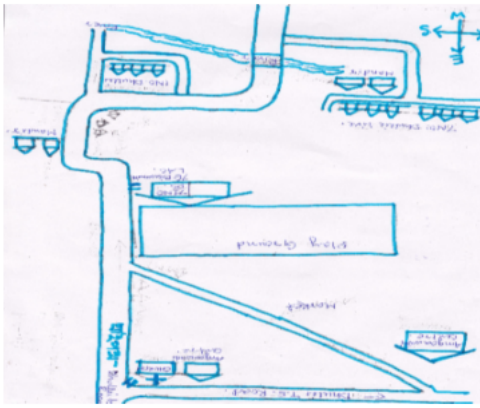

Nazri Naksha