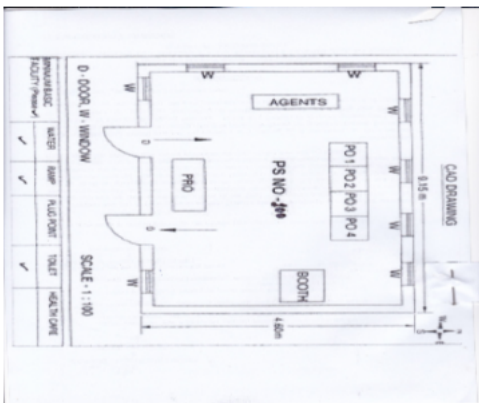

নিৰ্বাচক পঞ্জীয়ন বিষয়াৰ স্বাক্ষৰ

Nazri Naksha

Google Map View

Polling Station Building Front View

ভোটগ্ৰহন কেন্দ্ৰৰ সন্মুখৰ দৃশ্য

Cad View

Key MAP View

|   |                          |  |                          |  |                          |
|---|--------------------------|--|--------------------------|--|--------------------------|
| 1<br>নাম : চলবেন খোদাল<br>পিতাৰ নাম: হিৰেন খোদাল<br>ঘৰ নং : ১০৮ক<br>বয়স : 27 লিঙ্গ : পুৰুষ               | CQG0203661<br>ফটো উপলব্ধ | 2<br>নাম : শ্ৰী প্ৰেম প্ৰসাদ ঠাকুৰ<br>পিতাৰ নাম: শ্ৰীৰাম ঠাকুৰ<br>ঘৰ নং : ১<br>বয়স : 72 লিঙ্গ : পুৰুষ   | CQG9534569<br>ফটো উপলব্ধ | 3<br>নাম : বিৰিঞ্চি ঠাকুৰ<br>পিতাৰ নাম: শ্ৰী ৰাম ঠাকুৰ<br>ঘৰ নং : ১<br>বয়স : 66 লিঙ্গ : পুৰুষ         | CQG9534581<br>ফটো উপলব্ধ |
| #2 4<br>নাম : ওম প্ৰসাদ ঠাকুৰ<br>পিতাৰ নাম: শ্ৰীৰাম ঠাকুৰ<br>ঘৰ নং : ১<br>বয়স : 65 লিঙ্গ : পুৰুষ         | CQG9534605<br>ফটো উপলব্ধ | 5<br>নাম : অনিতা ঠাকুৰ<br>স্বামীৰ নাম: শ্ৰী প্ৰেম প্ৰসাদ ঠাকুৰ<br>ঘৰ নং : ১<br>বয়স : 61 লিঙ্গ : মহিলা   | CQG9534570<br>ফটো উপলব্ধ | 6<br>নাম : মীৰা দেৱী<br>স্বামীৰ নাম: বিৰিঞ্চি ঠাকুৰ<br>ঘৰ নং : ১<br>বয়স : 60 লিঙ্গ : মহিলা            | CQG9534592<br>ফটো উপলব্ধ |
| 7<br>নাম : বিবেক প্ৰসাদ ঠাকুৰ<br>পিতাৰ নাম: বিৰিঞ্চি প্ৰসাদ ঠাকুৰ<br>ঘৰ নং : ১<br>বয়স : 37 লিঙ্গ : পুৰুষ | CQG9534616<br>ফটো উপলব্ধ | 8<br>নাম : ৰঞ্জনা দেৱী ঠাকুৰ<br>স্বামীৰ নাম: ওম প্ৰসাদ ঠাকুৰ<br>ঘৰ নং : ১<br>বয়স : 36 লিঙ্গ : মহিলা     | CQG9539213<br>ফটো উপলব্ধ | 9<br>নাম : বিধান ঠাকুৰ<br>পিতাৰ নাম: বিৰিঞ্চি প্ৰসাদ ঠাকুৰ<br>ঘৰ নং : ১<br>বয়স : 36 লিঙ্গ : পুৰুষ     | CQG9534638<br>ফটো উপলব্ধ |
| 10<br>নাম : প্ৰদীপ্ত ঠাকুৰ<br>পিতাৰ নাম: প্ৰেমপ্ৰসাদ ঠাকুৰ<br>ঘৰ নং : ১<br>বয়স : 35 লিঙ্গ : পুৰুষ        | CQG9534627<br>ফটো উপলব্ধ | 11<br>নাম : পুনম কুমাৰী ঠাকুৰ<br>স্বামীৰ নাম: বিবেক প্ৰসাদ ঠাকুৰ<br>ঘৰ নং : ১<br>বয়স : 33 লিঙ্গ : মহিলা | CQG0000489<br>ফটো উপলব্ধ | 12<br>নাম : শৌৰ্য্যদীপী ঠাকুৰ<br>পিতাৰ নাম: প্ৰেম প্ৰসাদ ঠাকুৰ<br>ঘৰ নং : ১<br>বয়স : 26 লিঙ্গ : মহিলা | CQG0396101<br>ফটো উপলব্ধ |
| 13<br>নাম : মুনী ঠাকুৰ<br>স্বামীৰ নাম: বিধান ঠাকুৰ<br>ঘৰ নং : ১<br>বয়স : 23 লিঙ্গ : মহিলা                | CQG1982354<br>ফটো উপলব্ধ | 14<br>নাম : আচ্যত লাল সোনা<br>পিতাৰ নাম: চন্দ্ৰ সোনা<br>ঘৰ নং : ১ ক<br>বয়স : 78 লিঙ্গ : পুৰুষ           | CQG0529941<br>ফটো উপলব্ধ | 15<br>নাম : সুৰজিৎ সোনা<br>পিতাৰ নাম: অচ্যতলাল সোনা<br>ঘৰ নং : ১ ক<br>বয়স : 47 লিঙ্গ : পুৰুষ          | CQG0530295<br>ফটো উপলব্ধ |
| 16<br>নাম : অমৰজিৎ সোনা<br>পিতাৰ নাম: অচ্যতলাল সোনা<br>ঘৰ নং : ১ ক<br>বয়স : 44 লিঙ্গ : পুৰুষ             | CQG0530337<br>ফটো উপলব্ধ | 17<br>নাম : অঞ্জলী চুনা<br>পিতাৰ নাম: অমৰজিৎ চুনা<br>ঘৰ নং : ১ ক<br>বয়স : 35 লিঙ্গ : মহিলা              | CQG9539155<br>ফটো উপলব্ধ | 18<br>নাম : মামনী খোদাল<br>স্বামীৰ নাম: নৰেন খোদাল<br>ঘৰ নং : ২<br>বয়স : 29 লিঙ্গ : মহিলা             | CQG1181460<br>ফটো উপলব্ধ |
| 19<br>নাম : বৃধন ওৰাং<br>স্বামীৰ নাম: লক্ষণ ওৰাং<br>ঘৰ নং : ৩<br>বয়স : 69 লিঙ্গ : মহিলা                  | CQG9534718<br>ফটো উপলব্ধ | 20<br>নাম : অমিত ওৰাং<br>পিতাৰ নাম: শ্ৰীবিচুৰা ওৰাং<br>ঘৰ নং : ৩<br>বয়স : 39 লিঙ্গ : পুৰুষ              | CQG9534694<br>ফটো উপলব্ধ | 21<br>নাম : ৰূপালী ওৰাং<br>স্বামীৰ নাম: ধিৰেন ওৰাং<br>ঘৰ নং : 3<br>বয়স : 39 লিঙ্গ : মহিলা             | CQG0197830<br>ফটো উপলব্ধ |
| 22<br>নাম : ধিৰেন ওৰাং<br>পিতাৰ নাম: লক্ষণ ওৰাং<br>ঘৰ নং : 3<br>বয়স : 39 লিঙ্গ : পুৰুষ                   | CQG0197921<br>ফটো উপলব্ধ | 23<br>নাম : কিৰণ ওৰাং<br>পিতাৰ নাম: লক্ষণ ওৰাং<br>ঘৰ নং : ৩<br>বয়স : 39 লিঙ্গ : পুৰুষ                   | CQG9534730<br>ফটো উপলব্ধ | 24<br>নাম : সুৰেন ওৰাং<br>পিতাৰ নাম: শ্ৰীবিচুৰা ওৰাং<br>ঘৰ নং : ৩<br>বয়স : 37 লিঙ্গ : পুৰুষ           | CQG9534707<br>ফটো উপলব্ধ |
| 25<br>নাম : মহেন্দ্ৰ ওৰাং<br>পিতাৰ নাম: বিচুৰা ওৰাং<br>ঘৰ নং : 3<br>বয়স : 34 লিঙ্গ : পুৰুষ               | CQG0198051<br>ফটো উপলব্ধ | 26<br>নাম : বিৰেন ওৰাং<br>মাতৃৰ নাম: বৃধন ওৰাং<br>ঘৰ নং : ৩<br>বয়স : 32 লিঙ্গ : পুৰুষ                   | CQG0238337<br>ফটো উপলব্ধ | 27<br>নাম : অঞ্জলী ওৰাং<br>স্বামীৰ নাম: বিজয় ওৰাং<br>ঘৰ নং : ৩<br>বয়স : 32 লিঙ্গ : মহিলা             | CQG0197723<br>ফটো উপলব্ধ |
| 28<br>নাম : বিজয় ওৰাং<br>পিতাৰ নাম: বিচুৰা ওৰাং<br>ঘৰ নং : ৩<br>বয়স : 32 লিঙ্গ : পুৰুষ                  | CQG0123489<br>ফটো উপলব্ধ | 29<br>নাম : ৰেন ওৰাং<br>স্বামীৰ নাম: মহেন্দ্ৰ ওৰাং<br>ঘৰ নং : 3<br>বয়স : 32 লিঙ্গ : মহিলা               | CQG1998905<br>ফটো উপলব্ধ | 30<br>নাম : উনতি ওৰাং<br>স্বামীৰ নাম: বিৰেন ওৰাং<br>ঘৰ নং : ৩<br>বয়স : 30 লিঙ্গ : মহিলা               | CQG0426692<br>ফটো উপলব্ধ |