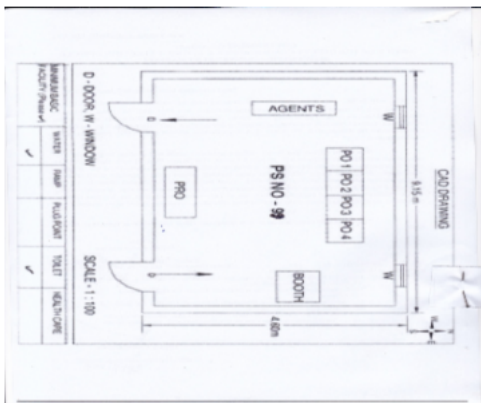

নিৰ্বাচক পঞ্জীয়ন বিষয়াৰ স্বাক্ষৰ

Nazri Naksha

Google Map View

Polling Station Building Front View

ভোটগ্ৰহন কেন্দ্ৰৰ সন্মুখৰ দৃশ্য

Cad View

Key MAP View

1 নাম : তৰন খদাল পিতাৰ নাম: দুলা খদাল ঘৰ নং : 1 বয়স : 62 লিঙ্গ : পুৰুষ	CQG9434564 ফটো উপলব্ধ	2 নাম : জ্যোতিপান তাঁতি পিতাৰ নাম: দুৰ্জ পান তাঁতি ঘৰ নং : 2 বয়স : 65 লিঙ্গ : পুৰুষ	CQG9434586 ফটো উপলব্ধ	3 নাম : ভাৰতী পান তাঁতি স্বামীৰ নাম: জ্যোতিপান তাঁতি ঘৰ নং : 2 বয়স : 54 লিঙ্গ : মহিলা	CQG9434597 ফটো উপলব্ধ
4 নাম : জোবাবুল আলি স্বামীৰ নাম: মঃ জাহিৰ আলি ঘৰ নং : 9 বয়স : 52 লিঙ্গ : মহিলা	CQG9434633 ফটো উপলব্ধ	5 নাম : নবীন তাতী পিতাৰ নাম: পূণ্য তাতী ঘৰ নং : 8 বয়স : 77 লিঙ্গ : পুৰুষ	CQG9434644 ফটো উপলব্ধ	6 নাম : মালিম তাঁতি স্বামীৰ নাম: নবীন তাঁতি ঘৰ নং : 8 বয়স : 67 লিঙ্গ : মহিলা	CQG9434655 ফটো উপলব্ধ
7 নাম : সঞ্জীতা তাঁতি স্বামীৰ নাম: বৰুণ তাঁতি ঘৰ নং : 8 বয়স : 45 লিঙ্গ : মহিলা	CQG9434677 ফটো উপলব্ধ	8 নাম : সঞ্জীতা তাঁতি স্বামীৰ নাম: ধৰুণ তাঁতি ঘৰ নং : 8 বয়স : 37 লিঙ্গ : মহিলা	CQG9434699 ফটো উপলব্ধ	9 নাম : ভগীৰথ তাঁতি পিতাৰ নাম: শিৱচৰন তাঁতি ঘৰ নং : 8 বয়স : 67 লিঙ্গ : পুৰুষ	CQG0335091 ফটো উপলব্ধ
10 নাম : নীলমনি তাঁতি অন্যান্য: অংকুৰ তাঁতি ঘৰ নং : 5 বয়স : 57 লিঙ্গ : মহিলা	CQG0338178 ফটো উপলব্ধ	11 নাম : অক্ষয় তাঁতি পিতাৰ নাম: ফগনু তাঁতি ঘৰ নং : 5 বয়স : 55 লিঙ্গ : পুৰুষ	CQG9434724 ফটো উপলব্ধ	12 নাম : বৈজন্তী তাঁতি স্বামীৰ নাম: অক্ষয় তাঁতি ঘৰ নং : 5 বয়স : 48 লিঙ্গ : মহিলা	CQG9434735 ফটো উপলব্ধ
13 নাম : হৰি তাঁতি পিতাৰ নাম: ভগীৰথ তাঁতি ঘৰ নং : 5 বয়স : 37 লিঙ্গ : পুৰুষ	CQG0335018 ফটো উপলব্ধ	14 নাম : পিন্টু তাঁতি পিতাৰ নাম: অংকুৰ তাঁতি ঘৰ নং : 5 বয়স : 25 লিঙ্গ : পুৰুষ	CQG0444968 ফটো উপলব্ধ	15 নাম : নিকিতা তাঁতি পিতাৰ নাম: অক্ষয় তাঁতি ঘৰ নং : 5 বয়স : 22 লিঙ্গ : মহিলা	DAS0013664 ফটো উপলব্ধ
16 নাম : জিন্টু তাঁতি পিতাৰ নাম: অক্ষয় তাঁতি ঘৰ নং : 5 বয়স : 21 লিঙ্গ : পুৰুষ	DAS0013433 ফটো উপলব্ধ	17 নাম : ভাৰতী পাটনায়ক স্বামীৰ নাম: ৰাজাৰাম পাটনায়ক ঘৰ নং : 6 বয়স : 72 লিঙ্গ : মহিলা	CQG9434757 ফটো উপলব্ধ	18 নাম : বিশ্ব পাটনায়ক পিতাৰ নাম: ৰাজাৰাম পাটনায়ক ঘৰ নং : 6 বয়স : 43 লিঙ্গ : পুৰুষ	CQG9434768 ফটো উপলব্ধ
19 নাম : পঞ্চমী পাটনায়ক স্বামীৰ নাম: বিশ্ব পাটনায়ক ঘৰ নং : 6 বয়স : 40 লিঙ্গ : মহিলা	CQG9434779 ফটো উপলব্ধ	20 নাম : সন্ধ্যা তাঁতি পিতাৰ নাম: শংকৰ তাঁতি ঘৰ নং : 6 বয়স : 35 লিঙ্গ : মহিলা	CQG0507970 ফটো উপলব্ধ	21 নাম : কুণাল তাঁতি পিতাৰ নাম: শংকৰ তাঁতি ঘৰ নং : 6 বয়স : 34 লিঙ্গ : পুৰুষ	CQG0508069 ফটো উপলব্ধ
22 নাম : কান্দৰী তাঁতি স্বামীৰ নাম: কুণাল তাঁতি ঘৰ নং : 6 বয়স : 31 লিঙ্গ : মহিলা	DAS0016568 ফটো উপলব্ধ	23 নাম : অতুল তাঁতি পিতাৰ নাম: শংকৰ তাঁতি ঘৰ নং : 6 বয়স : 30 লিঙ্গ : পুৰুষ	CQG0508002 ফটো উপলব্ধ	24 নাম : শঙ্কৰ তাঁতি পিতাৰ নাম: ফগনু তাঁতি ঘৰ নং : 6 বয়স : 57 লিঙ্গ : পুৰুষ	CQG9434780 ফটো উপলব্ধ
25 নাম : সুচীত্ৰা তাঁতি স্বামীৰ নাম: শঙ্কৰ তাঁতি ঘৰ নং : 6 বয়স : 52 লিঙ্গ : মহিলা	CQG9434791 ফটো উপলব্ধ	26 নাম : চুনীল তাঁতি পিতাৰ নাম: যোগেশ্বৰ তাতী ঘৰ নং : 9 বয়স : 57 লিঙ্গ : পুৰুষ	CQG9434804 ফটো উপলব্ধ	27 নাম : ৰেন তাতী স্বামীৰ নাম: চুনীল তাতী ঘৰ নং : 9 বয়স : 52 লিঙ্গ : মহিলা	CQG9434815 ফটো উপলব্ধ
28 নাম : চাজন তাঁতি পিতাৰ নাম: চুনীল তাতী ঘৰ নং : 9 বয়স : 31 লিঙ্গ : পুৰুষ	CQG9444104 ফটো উপলব্ধ	29 নাম : অজেন তাঁতি পিতাৰ নাম: সুনীল তাঁতি ঘৰ নং : 7 বয়স : 30 লিঙ্গ : পুৰুষ	CQG0508507 ফটো উপলব্ধ	30 নাম : অঞ্জু পান তাঁতি স্বামীৰ নাম: চাজেন তাঁতি ঘৰ নং : 9 বয়স : 30 লিঙ্গ : মহিলা	CQG0533521 ফটো উপলব্ধ