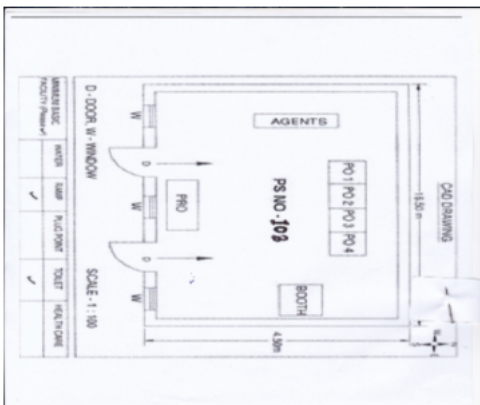

নিৰ্বাচক পঞ্জীয়ন বিষয়াৰ স্বাক্ষৰ

Nazri Naksha

Google Map View

Polling Station Building Front View

ভোটগ্ৰহন কেন্দ্ৰৰ সন্মুখৰ দৃশ্য

Cad View

Key MAP View

1 নাম : অনিন্দিতা তাঁতি পিতাৰ নাম: দ্বিজেন তাঁতি ঘৰ নং : 0 বয়স : 24 লিঙ্গ : মহিলা	CQG1193648 ফটো উপলব্ধ	2 নাম : দিছা মুণ্ডা পিতাৰ নাম: দুৰুপ মুণ্ডা ঘৰ নং : 0 বয়স : 22 লিঙ্গ : মহিলা	CQG1363662 ফটো উপলব্ধ	3 নাম : অৰ্জুন মুণ্ডা পিতাৰ নাম: বোচোবা মুণ্ডা ঘৰ নং : 01 বয়স : 20 লিঙ্গ : পুৰুষ	DAS0058768 ফটো উপলব্ধ
4 নাম : অশোক খুদাল পিতাৰ নাম: বিভিন্ন খুদাল ঘৰ নং : 82 বয়স : 33 লিঙ্গ : পুৰুষ	CQG0385005 ফটো উপলব্ধ	5 নাম : চিলা খোদাল স্বামীৰ নাম: অশোক খোদাল ঘৰ নং : 42 বয়স : 33 লিঙ্গ : মহিলা	CQG0224030 ফটো উপলব্ধ	6 নাম : চুছেণ খুদাল পিতাৰ নাম: বিভিন্ন খুদাল ঘৰ নং : 82 বয়স : 29 লিঙ্গ : পুৰুষ	CQG0384933 ফটো উপলব্ধ
7 নাম : নিৰু কৰ্মকাৰ খোদাল স্বামীৰ নাম: চুছেণ খোদাল ঘৰ নং : 82 বয়স : 29 লিঙ্গ : মহিলা	CQG1161504 ফটো উপলব্ধ	8 নাম : জিতেন খুদাল পিতাৰ নাম: বিভিন্ন খুদাল ঘৰ নং : 82 বয়স : 26 লিঙ্গ : পুৰুষ	CQG0384289 ফটো উপলব্ধ	9 নাম : জুলী ওৰাং পিতাৰ নাম: জেনা ওৰাং ঘৰ নং : 59 ক বয়স : 26 লিঙ্গ : মহিলা	CQG0274050 ফটো উপলব্ধ
10 নাম : চানিয়াৰ মুণ্ডা স্বামীৰ নাম: আনন্দ মুণ্ডা ঘৰ নং : 103 বয়স : 29 লিঙ্গ : মহিলা	CQG1323351 ফটো উপলব্ধ	11 নাম : মায়াদৰ তচা পিতাৰ নাম: জয় তচা ঘৰ নং : 123 বয়স : 56 লিঙ্গ : পুৰুষ	CQG1303189 ফটো উপলব্ধ	12 নাম : আনজ ৰাজপুত পিতাৰ নাম: নৰেন ৰাজপুত ঘৰ নং : 131 বয়স : 31 লিঙ্গ : পুৰুষ	CQG9840555 ফটো উপলব্ধ
13 নাম : চুচান্তি ৰাজপুত স্বামীৰ নাম: অনুজ ৰাজপুত ঘৰ নং : 131 বয়স : 30 লিঙ্গ : মহিলা	CQG0018879 ফটো উপলব্ধ	14 নাম : ৰাধা খোদাল স্বামীৰ নাম: কান্দু খোদাল ঘৰ নং : 228 বয়স : 57 লিঙ্গ : মহিলা	CQG9834564 ফটো উপলব্ধ	15 নাম : হজৰদ আলি পিতাৰ নাম: কৰিম আলি ঘৰ নং : 830 বয়স : 47 লিঙ্গ : পুৰুষ	CQG9834611 ফটো উপলব্ধ
16 নাম : মমিনা বেগম পিতাৰ নাম: কৰিম আলি ঘৰ নং : 830 বয়স : 38 লিঙ্গ : মহিলা	CQG9834644 ফটো উপলব্ধ	17 নাম : ইব্রাহিম আলিখান পিতাৰ নাম: কৰিম আলিখান ঘৰ নং : 830 বয়স : 37 লিঙ্গ : পুৰুষ	CQG1202019 ফটো উপলব্ধ	18 নাম : ছাহীদা বেগম স্বামীৰ নাম: ইমান আলি ঘৰ নং : 830 বয়স : 36 লিঙ্গ : মহিলা	CQG9840691 ফটো উপলব্ধ
19 নাম : ইমান আলি পিতাৰ নাম: কৰিম আলি ঘৰ নং : 830 বয়স : 36 লিঙ্গ : পুৰুষ	CQG9834655 ফটো উপলব্ধ	20 নাম : চন্দন তাঁতী পিতাৰ নাম: কৰিনাথ তাঁতী ঘৰ নং : 830 ক বয়স : 32 লিঙ্গ : পুৰুষ	CQG0101527 ফটো উপলব্ধ	21 নাম : চুছান্তী তান্তি মাতৃৰ নাম: চন্দন তান্তি ঘৰ নং : 830 ক বয়স : 26 লিঙ্গ : মহিলা	CQG0416974 ফটো উপলব্ধ
22 নাম : অশোক তাঁতি পিতাৰ নাম: চুনু তাঁতি ঘৰ নং : 831 বয়স : 47 লিঙ্গ : পুৰুষ	CQG9834677 ফটো উপলব্ধ	23 নাম : মীন তাঁতি স্বামীৰ নাম: অশোক তাঁতি ঘৰ নং : 831 বয়স : 42 লিঙ্গ : মহিলা	CQG9834688 ফটো উপলব্ধ	24 নাম : পূজা তাঁতি পিতাৰ নাম: অশোক তাঁতি ঘৰ নং : 831 বয়স : 22 লিঙ্গ : মহিলা	CQG1202662 ফটো উপলব্ধ
25 নাম : দেবেন তাঁতি পিতাৰ নাম: লক্ষীনাথ তাঁতি ঘৰ নং : 832 বয়স : 44 লিঙ্গ : পুৰুষ	CQG9834713 ফটো উপলব্ধ	26 নাম : আৰতী তাঁতি স্বামীৰ নাম: দেবেন তাঁতি ঘৰ নং : 832 বয়স : 42 লিঙ্গ : মহিলা	CQG9834724 ফটো উপলব্ধ	27 নাম : নগেন তাঁতী পিতাৰ নাম: লক্ষীনাথ তাঁতি ঘৰ নং : 832 বয়স : 34 লিঙ্গ : পুৰুষ	CQG0101907 ফটো উপলব্ধ
28 নাম : সীমা তাঁতী স্বামীৰ নাম: লগেন তাঁতী ঘৰ নং : 832 বয়স : 29 লিঙ্গ : মহিলা	CQG0101998 ফটো উপলব্ধ	29 নাম : গদাপানি নায়ক পিতাৰ নাম: অঙ্গত নায়ক ঘৰ নং : 833 বয়স : 57 লিঙ্গ : পুৰুষ	CQG9834735 ফটো উপলব্ধ	30 নাম : ক্ষীৰদা নায়ক স্বামীৰ নাম: গদাপানি নায়ক ঘৰ নং : 833 বয়স : 47 লিঙ্গ : মহিলা	CQG9834746 ফটো উপলব্ধ