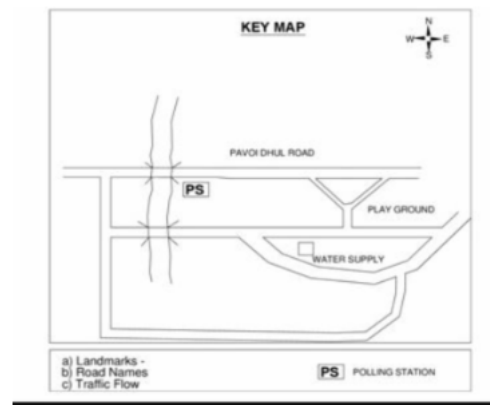

Key MAP View