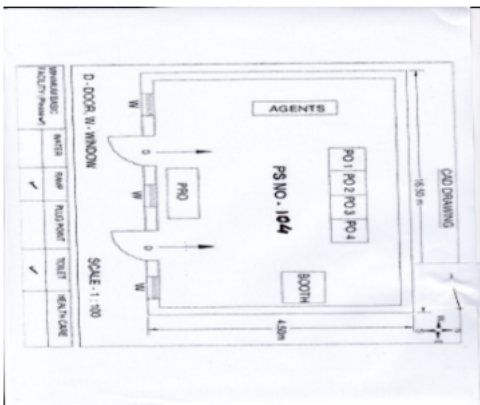

নিৰ্বাচক পঞ্জীয়ন বিষয়াৰ স্বাক্ষৰ

Nazri Naksha

Google Map View

Polling Station Building Front View

ভোটগ্ৰহন কেন্দ্ৰৰ সন্মুখৰ দৃশ্য

Cad View

Key MAP View

1 নাম : কৰিশা নোত স্বামীৰ নাম: যোগেশ্বৰ প্ৰসাদ নোত ঘৰ নং : 01 বয়স : 27 লিঙ্গ : মহিলা	DAS0061622	ফটো উপলব্ধ	2 নাম : কৰিশা তাঁতী পিতাৰ নাম: সৰ্বেশ্বৰ তাঁতী ঘৰ নং : 01 বয়স : 23 লিঙ্গ : মহিলা	DAS0061606	ফটো উপলব্ধ	3 নাম : ৰোহন তাঁতী পিতাৰ নাম: সৰ্বেশ্বৰ তাঁতী ঘৰ নং : 01 বয়স : 20 লিঙ্গ : পুৰুষ	DAS0061614	ফটো উপলব্ধ
4 নাম : বিনতী তাঁতি স্বামীৰ নাম: অমৰ তাঁতি ঘৰ নং : 180 বয়স : 25 লিঙ্গ : মহিলা	DAS0010595	ফটো উপলব্ধ	5 নাম : ৰেনকা তছা স্বামীৰ নাম: সুৰেন তছা ঘৰ নং : 190 বয়স : 40 লিঙ্গ : মহিলা	DAS0010454	ফটো উপলব্ধ	6 নাম : বিশ্বজিত তাঁতি পিতাৰ নাম: কবি তাঁতি ঘৰ নং : 280 বয়স : 45 লিঙ্গ : পুৰুষ	CQG0568089	ফটো উপলব্ধ
7 নাম : সঞ্জীৱ তাঁতি পিতাৰ নাম: চমৰু তাঁতি ঘৰ নং : 309 বয়স : 30 লিঙ্গ : পুৰুষ	CQG9940107	ফটো উপলব্ধ	8 নাম : ৰূপালী তাঁতি স্বামীৰ নাম: সঞ্জীৱ তাঁতি ঘৰ নং : 309 বয়স : 27 লিঙ্গ : মহিলা	CQG0415109	ফটো উপলব্ধ	9 নাম : যমুনা মুণ্ডা পিতাৰ নাম: গুৰু সিং মুণ্ডা ঘৰ নং : 47 বয়স : 47 লিঙ্গ : মহিলা	CQG9934581	ফটো উপলব্ধ
10 নাম : উত্তম মুণ্ডা পিতাৰ নাম: গুৰু সিং মুণ্ডা ঘৰ নং : 599 বয়স : 42 লিঙ্গ : পুৰুষ	CQG9934605	ফটো উপলব্ধ	11 নাম : গৌতম মুণ্ডা পিতাৰ নাম: গুৰু সিং মুণ্ডা ঘৰ নং : 599 বয়স : 39 লিঙ্গ : পুৰুষ	CQG9934627	ফটো উপলব্ধ	12 নাম : চৌতম মুণ্ডা পিতাৰ নাম: গুৰু সিং মুণ্ডা ঘৰ নং : 599 বয়স : 37 লিঙ্গ : পুৰুষ	CQG9934616	ফটো উপলব্ধ
13 নাম : ৰীতা মুন্ডা স্বামীৰ নাম: দ্বৈপ মুন্ডা ঘৰ নং : 599 বয়স : 30 লিঙ্গ : মহিলা	CQG0200121	ফটো উপলব্ধ	14 নাম : লক্ষী মুণ্ডা পিতাৰ নাম: সুদু মুণ্ডা ঘৰ নং : 599 বয়স : 29 লিঙ্গ : মহিলা	CQG0568030	ফটো উপলব্ধ	15 নাম : এতবাৰী মুণ্ডা পিতাৰ নাম: ৰাম মুণ্ডা ঘৰ নং : 600 বয়স : 39 লিঙ্গ : মহিলা	CQG9934638	ফটো উপলব্ধ
16 নাম : মন মুণ্ডা স্বামীৰ নাম: চৌতম মুণ্ডা ঘৰ নং : 601 বয়স : 37 লিঙ্গ : মহিলা	CQG9934661	ফটো উপলব্ধ	17 নাম : জিতেন মুণ্ডা পিতাৰ নাম: চৌকো মুণ্ডা ঘৰ নং : 602 বয়স : 45 লিঙ্গ : পুৰুষ	CQG9934694	ফটো উপলব্ধ	18 নাম : মঞ্জু মুণ্ডা স্বামীৰ নাম: জিতেন মুণ্ডা ঘৰ নং : 602 বয়স : 42 লিঙ্গ : মহিলা	CQG9934707	ফটো উপলব্ধ
19 নাম : চিনু গৰাইত পিতাৰ নাম: অনতা গৰাইত ঘৰ নং : 603 বয়স : 62 লিঙ্গ : পুৰুষ	CQG9934718	ফটো উপলব্ধ	20 নাম : পদ্মা গৰাইত স্বামীৰ নাম: চিনু গৰাইত ঘৰ নং : 603 বয়স : 52 লিঙ্গ : মহিলা	CQG9934729	ফটো উপলব্ধ	21 নাম : সাগৰ গৰাইত পিতাৰ নাম: চিনু গৰাইত ঘৰ নং : 603 বয়স : 33 লিঙ্গ : পুৰুষ	CQG0276436	ফটো উপলব্ধ
22 নাম : ৰংকী গৰাইত স্বামীৰ নাম: সাগৰ গৰাইত ঘৰ নং : 603 বয়স : 28 লিঙ্গ : মহিলা	CQG0276469	ফটো উপলব্ধ	23 নাম : ৰাজেন কিছান পিতাৰ নাম: জয়ৰাম জয়ৰাম কিছান ঘৰ নং : 608 বয়স : 39 লিঙ্গ : পুৰুষ	CQG9934752	ফটো উপলব্ধ	24 নাম : ছাৰজেন কিছান মাতৃৰ নাম: ফুল কিছান ঘৰ নং : 604 বয়স : 30 লিঙ্গ : পুৰুষ	CQG0200832	ফটো উপলব্ধ
25 নাম : দুবৰাজ তাঁতি পিতাৰ নাম: প্ৰভাত তাঁতি ঘৰ নং : 605 বয়স : 52 লিঙ্গ : পুৰুষ	CQG9934774	ফটো উপলব্ধ	26 নাম : জাউনী তাঁতি স্বামীৰ নাম: দুবৰাজ তাঁতি ঘৰ নং : 605 বয়স : 47 লিঙ্গ : মহিলা	CQG9934785	ফটো উপলব্ধ	27 নাম : ধয়ত্ৰী মহানন্দ তাঁতি স্বামীৰ নাম: ৰমেশ তাঁতি ঘৰ নং : 605 বয়স : 35 লিঙ্গ : মহিলা	CQG0384503	ফটো উপলব্ধ
28 নাম : ৰমেশ তাঁতী পিতাৰ নাম: দুবৰাজ তাঁতী ঘৰ নং : 605 বয়স : 34 লিঙ্গ : পুৰুষ	CQG9939984	ফটো উপলব্ধ	29 নাম : ৰমেন তাঁতি পিতাৰ নাম: দুবৰাজ তাঁতি ঘৰ নং : 605 বয়স : 31 লিঙ্গ : পুৰুষ	CQG0398172	ফটো উপলব্ধ	30 নাম : শিবানী তাতি স্বামীৰ নাম: ৰমেন তাতি ঘৰ নং : 605 বয়স : 28 লিঙ্গ : মহিলা	CQG0531939	ফটো উপলব্ধ