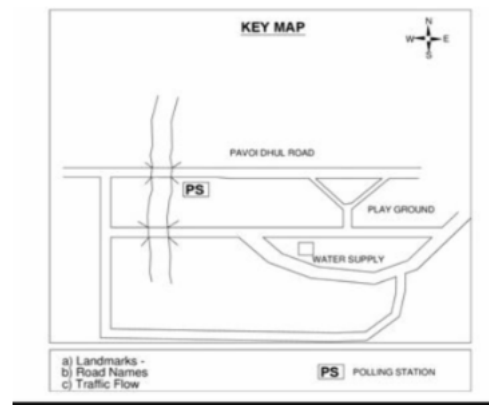

Key MAP View