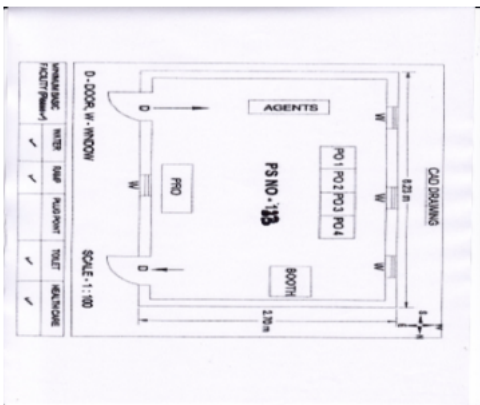

নিৰ্বাচক পঞ্জীয়ন বিষয়াৰ স্বাক্ষৰ

Nazri Naksha

Google Map View

Polling Station Building Front View

ভোটগ্ৰহন কেন্দ্ৰৰ সন্মুখৰ দৃশ্য

Cad View

Key MAP View

1 নাম : নাজিৰ হুছেইন পিতাৰ নাম: আলি আহমেদ ঘৰ নং : ৬২ বয়স : 66 লিঙ্গ : পুৰুষ	LDT1277174 ফটো উপলব্ধ	2 নাম : নুৰেমা খাতুন স্বামীৰ নাম: জাহেৰ হুছেইন ঘৰ নং : ৬২ বয়স : 38 লিঙ্গ : মহিলা	LDT1283461 ফটো উপলব্ধ	3 নাম : জাহেৰ হুছেইন পিতাৰ নাম: নাজিৰ হুছেইন ঘৰ নং : ৬২ বয়স : 37 লিঙ্গ : পুৰুষ	LDT1277196 ফটো উপলব্ধ
4 নাম : চৰিফ হুছেইন পিতাৰ নাম: নাজিৰ হুছেইন ঘৰ নং : ৬২ বয়স : 35 লিঙ্গ : পুৰুষ	LDT1282902 ফটো উপলব্ধ	5 নাম : ম. আলতাৰ হুছেইন পিতাৰ নাম: ম. নাজিৰ হুছেইন ঘৰ নং : ৬২ বয়স : 31 লিঙ্গ : পুৰুষ	LDT0089136 ফটো উপলব্ধ	6 নাম : মইবম বিবি স্বামীৰ নাম: শৰিফ হুছেইন ঘৰ নং : 62 বয়স : 30 লিঙ্গ : মহিলা	LDT0199745 ফটো উপলব্ধ
7 নাম : মৰ্জিনা খাতুন স্বামীৰ নাম: নাজিৰ হুছেইন ঘৰ নং : 62 বয়স : 29 লিঙ্গ : মহিলা	LDT0200212 ফটো উপলব্ধ	8 নাম : মমতা বেগম স্বামীৰ নাম: ম.আলতাৰ হুছেইন ঘৰ নং : ৬২ বয়স : 24 লিঙ্গ : মহিলা	LDT0322354 ফটো উপলব্ধ	9 নাম : তহিদ আহমেদ পিতাৰ নাম: চৈয়দ আহমেদ ঘৰ নং : ৬৩ বয়স : 47 লিঙ্গ : পুৰুষ	LDT1277209 ফটো উপলব্ধ
10 নাম : চকিনা খাতুন স্বামীৰ নাম: তহিদ আহমেদ ঘৰ নং : ৬৩ বয়স : 45 লিঙ্গ : মহিলা	LDT1277221 ফটো উপলব্ধ	11 নাম : মনচুৰা বেগম স্বামীৰ নাম: মঃ তাহিদ আহমেদ ঘৰ নং : ৬৩ বয়স : 42 লিঙ্গ : মহিলা	LDT1277210 ফটো উপলব্ধ	12 নাম : মোচুমী বেগম পিতাৰ নাম: মঃ তাহিদ আহমেদ ঘৰ নং : ৬৩ বয়স : 40 লিঙ্গ : মহিলা	LDT1277232 ফটো উপলব্ধ
13 নাম : টিনা আৰা বেগম পিতাৰ নাম: তহিদ আহমেদ ঘৰ নং : ৬৩ বয়স : 32 লিঙ্গ : মহিলা	LDT1499372 ফটো উপলব্ধ	14 নাম : মিনাৰা বেগম পিতাৰ নাম: তহিদ আহমেদ ঘৰ নং : ৬৩ বয়স : 30 লিঙ্গ : মহিলা	LDT0139022 ফটো উপলব্ধ	15 নাম : নাজিমা বেগম পিতাৰ নাম: তহিদ আহমেদ ঘৰ নং : ৬৩ বয়স : 27 লিঙ্গ : মহিলা	LDT0137703 ফটো উপলব্ধ
16 নাম : নজৰুল আহমেদ পিতাৰ নাম: ম. তহিদ আহমেদ ঘৰ নং : ৬৩ বয়স : 27 লিঙ্গ : পুৰুষ	LDT0138891 ফটো উপলব্ধ	17 নাম : আলী আহমেদ পিতাৰ নাম: আয়ুব আলী ঘৰ নং : ৬৪ বয়স : 62 লিঙ্গ : পুৰুষ	LDT1277243 ফটো উপলব্ধ	18 নাম : বঞ্জনা বেগম স্বামীৰ নাম: আলি আহমেদ ঘৰ নং : ৬৪ বয়স : 55 লিঙ্গ : মহিলা	LDT1277254 ফটো উপলব্ধ
S 19 নাম : ফৰিদা খাতুন পিতাৰ নাম: ম. আলি আহমেদ ঘৰ নং : ৬৪ বয়স : 31 লিঙ্গ : মহিলা	LDT0090548 ফটো উপলব্ধ	20 নাম : জুলেখা বেগম পিতাৰ নাম: আলী আহমেদ ঘৰ নং : 64 বয়স : 31 লিঙ্গ : মহিলা	LDT0199810 ফটো উপলব্ধ	21 নাম : ম. বকিবুল হুছেইন পিতাৰ নাম: ম. আলি আহমেদ ঘৰ নং : ৬৪ বয়স : 31 লিঙ্গ : পুৰুষ	LDT0090738 ফটো উপলব্ধ
22 নাম : বাছিবন নেছা স্বামীৰ নাম: বকিবুল হুছেইন ঘৰ নং : 64 বয়স : 26 লিঙ্গ : মহিলা	LDT0364935 ফটো উপলব্ধ	23 নাম : বাকিন হুছেইন পিতাৰ নাম: আলি আহমেদ ঘৰ নং : ৬৪ বয়স : 25 লিঙ্গ : পুৰুষ	LDT0284489 ফটো উপলব্ধ	24 নাম : কুৰবান আলি পিতাৰ নাম: সুধু মিঞা ঘৰ নং : ৬৫ বয়স : 57 লিঙ্গ : পুৰুষ	LDT1277276 ফটো উপলব্ধ
25 নাম : জিয়াৰুল আলি পিতাৰ নাম: কুৰবান আলি ঘৰ নং : ৬৫ বয়স : 35 লিঙ্গ : পুৰুষ	LDT1277287 ফটো উপলব্ধ	26 নাম : মনিৰুল ইছলাম পিতাৰ নাম: কুৰবান আলি ঘৰ নং : ৬৫ বয়স : 33 লিঙ্গ : পুৰুষ	LDT0091058 ফটো উপলব্ধ	27 নাম : বিজু বেগম স্বামীৰ নাম: জিয়াৰুল আলি ঘৰ নং : ৬৫ বয়স : 32 লিঙ্গ : মহিলা	LDT0138834 ফটো উপলব্ধ
28 নাম : আহমা খাতুন স্বামীৰ নাম: মনিৰুল ইছলাম ঘৰ নং : 65 বয়স : 23 লিঙ্গ : মহিলা	LDT0364992 ফটো উপলব্ধ	S 29 নাম : ছিমৰণ ইয়াসমিন পিতাৰ নাম: ছুভান চৌকিদাৰ ঘৰ নং : 65 বয়স : 20 লিঙ্গ : মহিলা	NZZ0028522 ফটো উপলব্ধ	30 নাম : আকবৰ আলি পিতাৰ নাম: চুদু মিঞা ঘৰ নং : ৬৬ বয়স : 52 লিঙ্গ : পুৰুষ	LDT1277298 ফটো উপলব্ধ