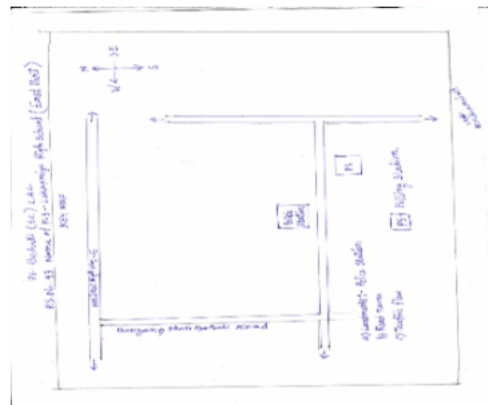

নিৰ্বাচক পঞ্জীয়ন বিষয়াৰ স্বাক্ষৰ

Nazri Naksha

Google Map View

Polling Station Building Front View

ভোটগ্ৰহন কেন্দ্ৰৰ সন্মুখৰ দৃশ্য

Cad View

Key MAP View

1 নাম : নাজিৰ হুছেইন পিতাৰ নাম: আলি আহমেদ ঘৰ নং : ৬২ বয়স : 66 লিঙ্গ : পুৰুষ	LDT1277174 ফটো উপলব্ধ	2 নাম : নুৰেমা খাতুন স্বামীৰ নাম: জাহেৰ হুছেইন ঘৰ নং : ৬২ বয়স : 38 লিঙ্গ : মহিলা	LDT1283461 ফটো উপলব্ধ	3 নাম : জাহেৰ হুছেইন পিতাৰ নাম: নাজিৰ হুছেইন ঘৰ নং : ৬২ বয়স : 37 লিঙ্গ : পুৰুষ	LDT1277196 ফটো উপলব্ধ
4 নাম : চৰিফ হুছেইন পিতাৰ নাম: নাজিৰ হুছেইন ঘৰ নং : ৬২ বয়স : 35 লিঙ্গ : পুৰুষ	LDT1282902 ফটো উপলব্ধ	5 নাম : ম. আলতাৰ হুছেইন পিতাৰ নাম: ম. নাজিৰ হুছেইন ঘৰ নং : ৬২ বয়স : 31 লিঙ্গ : পুৰুষ	LDT0089136 ফটো উপলব্ধ	6 নাম : মইবম বিবি স্বামীৰ নাম: শৰিফ হুছেইন ঘৰ নং : 62 বয়স : 30 লিঙ্গ : মহিলা	LDT0199745 ফটো উপলব্ধ
7 নাম : মৰ্জিনা খাতুন স্বামীৰ নাম: নাজিৰ হুছেইন ঘৰ নং : 62 বয়স : 29 লিঙ্গ : মহিলা	LDT0200212 ফটো উপলব্ধ	8 নাম : মমতা বেগম স্বামীৰ নাম: ম.আলতাৰ হুছেইন ঘৰ নং : ৬২ বয়স : 24 লিঙ্গ : মহিলা	LDT0322354 ফটো উপলব্ধ	9 নাম : তহিদ আহমেদ পিতাৰ নাম: চৈয়দ আহমেদ ঘৰ নং : ৬৩ বয়স : 47 লিঙ্গ : পুৰুষ	LDT1277209 ফটো উপলব্ধ
10 নাম : চকিনা খাতুন স্বামীৰ নাম: তহিদ আহমেদ ঘৰ নং : ৬৩ বয়স : 45 লিঙ্গ : মহিলা	LDT1277221 ফটো উপলব্ধ	11 নাম : মনচুৰা বেগম স্বামীৰ নাম: মঃ তাহিদ আহমেদ ঘৰ নং : ৬৩ বয়স : 42 লিঙ্গ : মহিলা	LDT1277210 ফটো উপলব্ধ	12 নাম : মোচুমী বেগম পিতাৰ নাম: মঃ তাহিদ আহমেদ ঘৰ নং : ৬৩ বয়স : 40 লিঙ্গ : মহিলা	LDT1277232 ফটো উপলব্ধ
13 নাম : টিনা আৰা বেগম পিতাৰ নাম: তহিদ আহমেদ ঘৰ নং : ৬৩ বয়স : 32 লিঙ্গ : মহিলা	LDT1499372 ফটো উপলব্ধ	14 নাম : মিনাৰা বেগম পিতাৰ নাম: তহিদ আহমেদ ঘৰ নং : ৬৩ বয়স : 30 লিঙ্গ : মহিলা	LDT0139022 ফটো উপলব্ধ	15 নাম : নাজিমা বেগম পিতাৰ নাম: তহিদ আহমেদ ঘৰ নং : ৬৩ বয়স : 27 লিঙ্গ : মহিলা	LDT0137703 ফটো উপলব্ধ
16 নাম : নজৰুল আহমেদ পিতাৰ নাম: ম. তহিদ আহমেদ ঘৰ নং : ৬৩ বয়স : 27 লিঙ্গ : পুৰুষ	LDT0138891 ফটো উপলব্ধ	17 নাম : আলী আহমেদ পিতাৰ নাম: আয়ুব আলী ঘৰ নং : ৬৪ বয়স : 62 লিঙ্গ : পুৰুষ	LDT1277243 ফটো উপলব্ধ	18 নাম : বঞ্জনা বেগম স্বামীৰ নাম: আলি আহমেদ ঘৰ নং : ৬৪ বয়স : 55 লিঙ্গ : মহিলা	LDT1277254 ফটো উপলব্ধ
S 19 নাম : ফৰিদা খাতুন পিতাৰ নাম: ম. আলি আহমেদ ঘৰ নং : ৬৪ বয়স : 31 লিঙ্গ : মহিলা	LDT0090548 ফটো উপলব্ধ	20 নাম : জুলেখা বেগম পিতাৰ নাম: আলী আহমেদ ঘৰ নং : 64 বয়স : 31 লিঙ্গ : মহিলা	LDT0199810 ফটো উপলব্ধ	21 নাম : ম. বকিবুল হুছেইন পিতাৰ নাম: ম. আলি আহমেদ ঘৰ নং : ৬৪ বয়স : 31 লিঙ্গ : পুৰুষ	LDT0090738 ফটো উপলব্ধ
22 নাম : বাছিবন নেছা স্বামীৰ নাম: বকিবুল হুছেইন ঘৰ নং : 64 বয়স : 26 লিঙ্গ : মহিলা	LDT0364935 ফটো উপলব্ধ	23 নাম : বাকিন হুছেইন পিতাৰ নাম: আলি আহমেদ ঘৰ নং : ৬৪ বয়স : 25 লিঙ্গ : পুৰুষ	LDT0284489 ফটো উপলব্ধ	24 নাম : কুৰবান আলি পিতাৰ নাম: সুধু মিঞা ঘৰ নং : ৬৫ বয়স : 57 লিঙ্গ : পুৰুষ	LDT1277276 ফটো উপলব্ধ
25 নাম : জিয়াৰুল আলি পিতাৰ নাম: কুৰবান আলি ঘৰ নং : ৬৫ বয়স : 35 লিঙ্গ : পুৰুষ	LDT1277287 ফটো উপলব্ধ	26 নাম : মনিৰুল ইছলাম পিতাৰ নাম: কুৰবান আলি ঘৰ নং : ৬৫ বয়স : 33 লিঙ্গ : পুৰুষ	LDT0091058 ফটো উপলব্ধ	27 নাম : বিজু বেগম স্বামীৰ নাম: জিয়াৰুল আলি ঘৰ নং : ৬৫ বয়স : 32 লিঙ্গ : মহিলা	LDT0138834 ফটো উপলব্ধ
28 নাম : আহমা খাতুন স্বামীৰ নাম: মনিৰুল ইছলাম ঘৰ নং : 65 বয়স : 23 লিঙ্গ : মহিলা	LDT0364992 ফটো উপলব্ধ	S 29 নাম : ছিমৰণ ইয়াসমিন পিতাৰ নাম: ছুভান চৌকিদাৰ ঘৰ নং : 65 বয়স : 20 লিঙ্গ : মহিলা	NZZ0028522 ফটো উপলব্ধ	30 নাম : আকবৰ আলি পিতাৰ নাম: চুদু মিঞা ঘৰ নং : ৬৬ বয়স : 52 লিঙ্গ : পুৰুষ	LDT1277298 ফটো উপলব্ধ