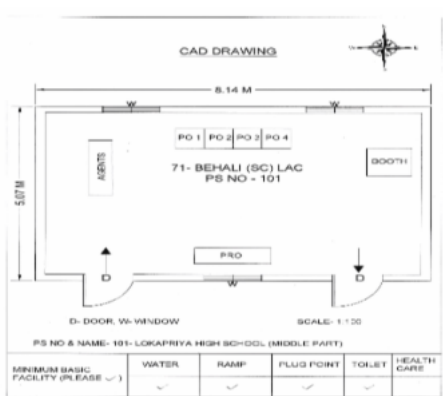

নিৰ্বাচক পঞ্জীয়ন বিষয়াৰ স্বাক্ষৰ

Nazri Naksha

Google Map View

Polling Station Building Front View

ভোটগ্ৰহন কেন্দ্ৰৰ সন্মুখৰ দৃশ্য

Cad View

Key MAP View

1 নাম : নজমিন বেগম পিতাৰ নাম: জোয়নাল আবেদিন ঘৰ নং : 000 বয়স : 33 লিঙ্গ : মহিলা	LDT0203331 ফটো উপলব্ধ	# 2 নাম : জইনুল হক পিতাৰ নাম: মতিৰ হুছেইন ঘৰ নং : 69 বয়স : 30 লিঙ্গ : পুৰুষ	LDT0204172 ফটো উপলব্ধ	3 নাম : হুচনাৰা খাতুন পিতাৰ নাম: বুবুল আলি ঘৰ নং : 115 বয়স : 27 লিঙ্গ : মহিলা	LDT0185934 ফটো উপলব্ধ
R 4 নাম : জিণ্টু দাস পিতাৰ নাম: খদিৰাম দাস ঘৰ নং : 0 বয়স : 26 লিঙ্গ : পুৰুষ	LDT0486878 ফটো উপলব্ধ	5 নাম : পূৰ্ণিমা দাস স্বামীৰ নাম: ধনমণি দাস ঘৰ নং : 00 বয়স : 26 লিঙ্গ : মহিলা	LDT0501981 ফটো উপলব্ধ	6 নাম : বুদ্ধেশ্বৰ বাউৰী পিতাৰ নাম: সোনাৰাম বাউৰী ঘৰ নং : 1 বয়স : 69 লিঙ্গ : পুৰুষ	LDT1274562 ফটো উপলব্ধ
7 নাম : নন্দা বাউৰী স্বামীৰ নাম: বুদ্ধেশ্বৰ বাউৰী ঘৰ নং : 1 বয়স : 64 লিঙ্গ : মহিলা	LDT1274573 ফটো উপলব্ধ	8 নাম : কাৰ্তিক বাউৰী পিতাৰ নাম: বুদ্ধেশ্বৰ বাউৰী ঘৰ নং : 1 বয়স : 52 লিঙ্গ : পুৰুষ	LDT1274584 ফটো উপলব্ধ	9 নাম : মামনী বাউৰী স্বামীৰ নাম: কাৰ্তিক বাউৰী ঘৰ নং : 1 বয়স : 37 লিঙ্গ : মহিলা	LDT1274595 ফটো উপলব্ধ
10 নাম : বিকাশ বাউৰী পিতাৰ নাম: বুদ্ধেশ্বৰ বাউৰী ঘৰ নং : 1 বয়স : 36 লিঙ্গ : পুৰুষ	LDT1274619 ফটো উপলব্ধ	11 নাম : মনমতী বাউৰী স্বামীৰ নাম: ইলিয়াছ হৰ ঘৰ নং : 1 বয়স : 35 লিঙ্গ : মহিলা	LDT0122127 ফটো উপলব্ধ	12 নাম : নিৰজ বাউৰী পিতাৰ নাম: বুদ্ধেশ্বৰ বাউৰী ঘৰ নং : 1 বয়স : 34 লিঙ্গ : পুৰুষ	LDT1274620 ফটো উপলব্ধ
13 নাম : চিতা বাউৰী স্বামীৰ নাম: বিকাশ বাউৰী ঘৰ নং : 1 বয়স : 32 লিঙ্গ : মহিলা	LDT0199893 ফটো উপলব্ধ	14 নাম : ওম বাউৰী পিতাৰ নাম: কাৰ্তিক বাউৰী ঘৰ নং : 01 বয়স : 22 লিঙ্গ : পুৰুষ	NZZ0016485 ফটো উপলব্ধ	15 নাম : সুৰজা বাউৰী পিতাৰ নাম: বুধুৰা বাউৰী ঘৰ নং : 2 বয়স : 42 লিঙ্গ : পুৰুষ	LDT1274653 ফটো উপলব্ধ
16 নাম : মণিকা বাউৰী স্বামীৰ নাম: সুৰজা বাউৰী ঘৰ নং : 2 বয়স : 40 লিঙ্গ : মহিলা	LDT7245889 ফটো উপলব্ধ	17 নাম : অভিৰাম বাউৰী পিতাৰ নাম: বুধুৰা বাউৰী ঘৰ নং : 2 বয়স : 37 লিঙ্গ : পুৰুষ	LDT1274675 ফটো উপলব্ধ	E 18 নাম : লবিন বাউৰী পিতাৰ নাম: দেৱীচৰণ বাউৰী ঘৰ নং : 3 বয়স : 42 লিঙ্গ : পুৰুষ	LDT1274700 ফটো উপলব্ধ
E 19 নাম : সবিতা বাউৰী পিতাৰ নাম: খদিৰাম বাউৰী ঘৰ নং : 8 বয়স : 49 লিঙ্গ : মহিলা	LDT1274722 ফটো উপলব্ধ	20 নাম : লতা বাউৰী স্বামীৰ নাম: সুৰজ বাউৰী ঘৰ নং : 8 বয়স : 37 লিঙ্গ : মহিলা	LDT0432591 ফটো উপলব্ধ	21 নাম : ৰচনা গোৱালা পিতাৰ নাম: খদিৰাম গোৱালা ঘৰ নং : 8 বয়স : 36 লিঙ্গ : মহিলা	LDT1274733 ফটো উপলব্ধ
22 নাম : সুৰজ বাউৰী পিতাৰ নাম: ৰমেশ বাউৰী ঘৰ নং : 8 বয়স : 30 লিঙ্গ : পুৰুষ	LDT0432781 ফটো উপলব্ধ	23 নাম : মুনিল মুড়া পিতাৰ নাম: পূৰ্ণ মুড়া ঘৰ নং : 8 বয়স : 30 লিঙ্গ : পুৰুষ	LDT0071506 ফটো উপলব্ধ	24 নাম : ৰাজেশ বাউৰী পিতাৰ নাম: যোগেশ্বৰ বাউৰী ঘৰ নং : 8 গ বয়স : 31 লিঙ্গ : পুৰুষ	LDT0071316 ফটো উপলব্ধ
E 25 নাম : যোগেশ্বৰ বাউৰী পিতাৰ নাম: খদিৰাম বাউৰী ঘৰ নং : 8 গ বয়স : 54 লিঙ্গ : পুৰুষ	LDT1274788 ফটো উপলব্ধ	26 নাম : চকালমনি বাউৰী স্বামীৰ নাম: যোগেশ্বৰ বাউৰী ঘৰ নং : 8 গ বয়স : 52 লিঙ্গ : মহিলা	LDT1274799 ফটো উপলব্ধ	27 নাম : কল্পনা বাউৰী স্বামীৰ নাম: আচিদ বাউৰী ঘৰ নং : 8 ক বয়স : 36 লিঙ্গ : মহিলা	LDT1274755 ফটো উপলব্ধ
28 নাম : মাৰ্চেল মুড়া পিতাৰ নাম: উকুণ্ডা মুড়া ঘৰ নং : 5 বয়স : 47 লিঙ্গ : পুৰুষ	LDT1274802 ফটো উপলব্ধ	29 নাম : চুকু মুড়া স্বামীৰ নাম: মাৰ্চেল মুড়া ঘৰ নং : 5 বয়স : 42 লিঙ্গ : মহিলা	LDT1274813 ফটো উপলব্ধ	30 নাম : ৰাজেশ মুণ্ডা পিতাৰ নাম: ভণ্ডু মুণ্ডা ঘৰ নং : 5 বয়স : 30 লিঙ্গ : পুৰুষ	LDT0432690 ফটো উপলব্ধ