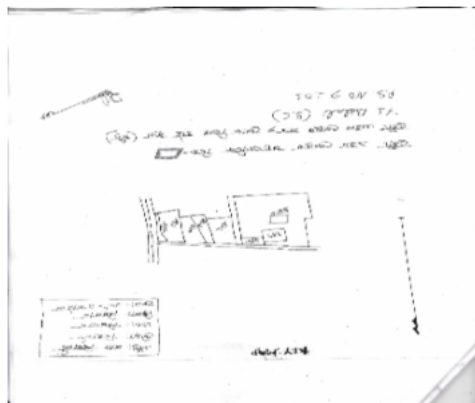

নিৰ্বাচক পঞ্জীয়ন বিষয়াৰ স্বাক্ষৰ

Nazri Naksha

Google Map View

Polling Station Building Front View

ভোটগ্ৰহন কেন্দ্ৰৰ সন্মুখৰ দৃশ্য

Cad View

Key MAP View

1 নাম : নজমিন বেগম পিতাৰ নাম: জোয়নাল আবেদিন ঘৰ নং : 000 বয়স : 33 লিঙ্গ : মহিলা	LDT0203331 ফটো উপলব্ধ	# 2 নাম : জইনুল হক পিতাৰ নাম: মতিৰ হুছেইন ঘৰ নং : 69 বয়স : 30 লিঙ্গ : পুৰুষ	LDT0204172 ফটো উপলব্ধ	3 নাম : হুচনাৰা খাতুন পিতাৰ নাম: বুবুল আলি ঘৰ নং : 115 বয়স : 27 লিঙ্গ : মহিলা	LDT0185934 ফটো উপলব্ধ
R 4 নাম : জিণ্টু দাস পিতাৰ নাম: খদিৰাম দাস ঘৰ নং : 0 বয়স : 26 লিঙ্গ : পুৰুষ	LDT0486878 ফটো উপলব্ধ	5 নাম : পূৰ্ণিমা দাস স্বামীৰ নাম: ধনমণি দাস ঘৰ নং : 00 বয়স : 26 লিঙ্গ : মহিলা	LDT0501981 ফটো উপলব্ধ	6 নাম : বুদ্ধেশ্বৰ বাউৰী পিতাৰ নাম: সোনাৰাম বাউৰী ঘৰ নং : 1 বয়স : 69 লিঙ্গ : পুৰুষ	LDT1274562 ফটো উপলব্ধ
7 নাম : নন্দা বাউৰী স্বামীৰ নাম: বুদ্ধেশ্বৰ বাউৰী ঘৰ নং : 1 বয়স : 64 লিঙ্গ : মহিলা	LDT1274573 ফটো উপলব্ধ	8 নাম : কাৰ্তিক বাউৰী পিতাৰ নাম: বুদ্ধেশ্বৰ বাউৰী ঘৰ নং : 1 বয়স : 52 লিঙ্গ : পুৰুষ	LDT1274584 ফটো উপলব্ধ	9 নাম : মামনী বাউৰী স্বামীৰ নাম: কাৰ্তিক বাউৰী ঘৰ নং : 1 বয়স : 37 লিঙ্গ : মহিলা	LDT1274595 ফটো উপলব্ধ
10 নাম : বিকাশ বাউৰী পিতাৰ নাম: বুদ্ধেশ্বৰ বাউৰী ঘৰ নং : 1 বয়স : 36 লিঙ্গ : পুৰুষ	LDT1274619 ফটো উপলব্ধ	11 নাম : মনমতী বাউৰী স্বামীৰ নাম: ইলিয়াছ হৰ ঘৰ নং : 1 বয়স : 35 লিঙ্গ : মহিলা	LDT0122127 ফটো উপলব্ধ	12 নাম : নিৰজ বাউৰী পিতাৰ নাম: বুদ্ধেশ্বৰ বাউৰী ঘৰ নং : 1 বয়স : 34 লিঙ্গ : পুৰুষ	LDT1274620 ফটো উপলব্ধ
13 নাম : চিতা বাউৰী স্বামীৰ নাম: বিকাশ বাউৰী ঘৰ নং : 1 বয়স : 32 লিঙ্গ : মহিলা	LDT0199893 ফটো উপলব্ধ	14 নাম : ওম বাউৰী পিতাৰ নাম: কাৰ্তিক বাউৰী ঘৰ নং : 01 বয়স : 22 লিঙ্গ : পুৰুষ	NZZ0016485 ফটো উপলব্ধ	15 নাম : সুৰজা বাউৰী পিতাৰ নাম: বুধুৰা বাউৰী ঘৰ নং : 2 বয়স : 42 লিঙ্গ : পুৰুষ	LDT1274653 ফটো উপলব্ধ
16 নাম : মণিকা বাউৰী স্বামীৰ নাম: সুৰজা বাউৰী ঘৰ নং : 2 বয়স : 40 লিঙ্গ : মহিলা	LDT7245889 ফটো উপলব্ধ	17 নাম : অভিৰাম বাউৰী পিতাৰ নাম: বুধুৰা বাউৰী ঘৰ নং : 2 বয়স : 37 লিঙ্গ : পুৰুষ	LDT1274675 ফটো উপলব্ধ	E 18 নাম : লবিন বাউৰী পিতাৰ নাম: দেৱীচৰণ বাউৰী ঘৰ নং : 3 বয়স : 42 লিঙ্গ : পুৰুষ	LDT1274700 ফটো উপলব্ধ
E 19 নাম : সবিতা বাউৰী পিতাৰ নাম: খদিৰাম বাউৰী ঘৰ নং : 8 বয়স : 49 লিঙ্গ : মহিলা	LDT1274722 ফটো উপলব্ধ	20 নাম : লতা বাউৰী স্বামীৰ নাম: সুৰজ বাউৰী ঘৰ নং : 8 বয়স : 37 লিঙ্গ : মহিলা	LDT0432591 ফটো উপলব্ধ	21 নাম : ৰচনা গোৱালা পিতাৰ নাম: খদিৰাম গোৱালা ঘৰ নং : 8 বয়স : 36 লিঙ্গ : মহিলা	LDT1274733 ফটো উপলব্ধ
22 নাম : সুৰজ বাউৰী পিতাৰ নাম: ৰমেশ বাউৰী ঘৰ নং : 8 বয়স : 30 লিঙ্গ : পুৰুষ	LDT0432781 ফটো উপলব্ধ	23 নাম : মুনিল মুড়া পিতাৰ নাম: পূৰ্ণ মুড়া ঘৰ নং : 8 বয়স : 30 লিঙ্গ : পুৰুষ	LDT0071506 ফটো উপলব্ধ	24 নাম : ৰাজেশ বাউৰী পিতাৰ নাম: যোগেশ্বৰ বাউৰী ঘৰ নং : 8 গ বয়স : 31 লিঙ্গ : পুৰুষ	LDT0071316 ফটো উপলব্ধ
E 25 নাম : যোগেশ্বৰ বাউৰী পিতাৰ নাম: খদিৰাম বাউৰী ঘৰ নং : 8 গ বয়স : 54 লিঙ্গ : পুৰুষ	LDT1274788 ফটো উপলব্ধ	26 নাম : চকালমনি বাউৰী স্বামীৰ নাম: যোগেশ্বৰ বাউৰী ঘৰ নং : 8 গ বয়স : 52 লিঙ্গ : মহিলা	LDT1274799 ফটো উপলব্ধ	27 নাম : কল্পনা বাউৰী স্বামীৰ নাম: আচিদ বাউৰী ঘৰ নং : 8 ক বয়স : 36 লিঙ্গ : মহিলা	LDT1274755 ফটো উপলব্ধ
28 নাম : মাৰ্চেল মুড়া পিতাৰ নাম: উকুণ্ডা মুড়া ঘৰ নং : 5 বয়স : 47 লিঙ্গ : পুৰুষ	LDT1274802 ফটো উপলব্ধ	29 নাম : চুকু মুড়া স্বামীৰ নাম: মাৰ্চেল মুড়া ঘৰ নং : 5 বয়স : 42 লিঙ্গ : মহিলা	LDT1274813 ফটো উপলব্ধ	30 নাম : ৰাজেশ মুণ্ডা পিতাৰ নাম: ভণ্ডু মুণ্ডা ঘৰ নং : 5 বয়স : 30 লিঙ্গ : পুৰুষ	LDT0432690 ফটো উপলব্ধ