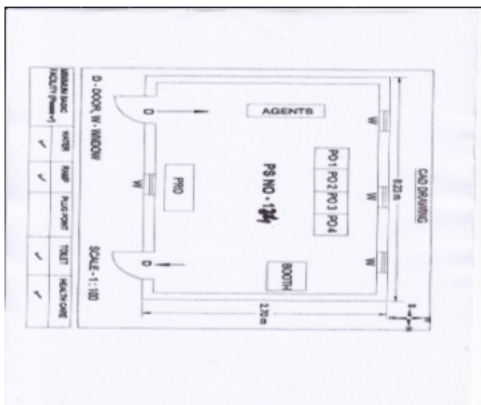

নিৰ্বাচক পঞ্জীয়ন বিষয়াৰ স্বাক্ষৰ

Nazri Naksha

Google Map View

Polling Station Building Front View

ভোটগ্ৰহন কেন্দ্ৰৰ সন্মুখৰ দৃশ্য

Cad View

Key MAP View

1 নাম : তৰুণা ভূঞা হাজৰিকা স্বামীৰ নাম : পিংকু হাজৰিকা ঘৰ নং : 0 বয়স : 32 লিঙ্গ : মহিলা	LDT0297168 ফটো উপলব্ধ	2 নাম : মৰ্জিনা খাতুন পিতাৰ নাম : আব্দুল চক্ৰবৰ্ত্তী ঘৰ নং : 188 ক বয়স : 27 লিঙ্গ : মহিলা	LDT0186270 ফটো উপলব্ধ	3 নাম : মনালিচা বৰা পিতাৰ নাম : অনিল বৰা ঘৰ নং : 6 বয়স : 29 লিঙ্গ : মহিলা	LDT0186593 ফটো উপলব্ধ
4 নাম : আকাশ দাস পিতাৰ নাম : বুৰুল চন্দ্ৰ দাস ঘৰ নং : 14 বয়স : 22 লিঙ্গ : পুৰুষ	LDT7254964 ফটো উপলব্ধ	5 নাম : মমতা বৰা স্বামীৰ নাম : জিতু বৰা ঘৰ নং : 16 বয়স : 37 লিঙ্গ : মহিলা	LDT1284566 ফটো উপলব্ধ	6 নাম : প্ৰাঞ্জল বৰা পিতাৰ নাম : বিজু বৰা ঘৰ নং : 29 বয়স : 35 লিঙ্গ : পুৰুষ	LDT1284588 ফটো উপলব্ধ
7 নাম : পিংকুমনি বৰা স্বামীৰ নাম : অনন্ত বৰা ঘৰ নং : 28 বয়স : 36 লিঙ্গ : মহিলা	LDT1284599 ফটো উপলব্ধ	8 নাম : অজন্তা বৰা দাস স্বামীৰ নাম : কমল দাস ঘৰ নং : 29 বয়স : 36 লিঙ্গ : মহিলা	LDT1288853 ফটো উপলব্ধ	9 নাম : জানমনী শইকীয়া স্বামীৰ নাম : সন্তোষ শইকীয়া ঘৰ নং : 34 বয়স : 25 লিঙ্গ : মহিলা	LDT0243824 ফটো উপলব্ধ
10 নাম : ধুবজ্যোতি মহন্ত পিতাৰ নাম : ক্ষীৰ কান্ত মহন্ত ঘৰ নং : 35 বয়স : 33 লিঙ্গ : পুৰুষ	LDT1293783 ফটো উপলব্ধ	11 নাম : তৰণ মহন্ত পিতাৰ নাম : ক্ষীৰ কান্ত মহন্ত ঘৰ নং : 35 বয়স : 29 লিঙ্গ : পুৰুষ	LDT0186692 ফটো উপলব্ধ	12 নাম : নন্দলালা শৰ্মা পিতাৰ নাম : জানকী দাস কটেল শৰ্মা ঘৰ নং : 49 বয়স : 64 লিঙ্গ : পুৰুষ	LDT1284613 ফটো উপলব্ধ
13 নাম : অম্বিকা শৰ্মা স্বামীৰ নাম : নন্দলাল শৰ্মা ঘৰ নং : 49 বয়স : 58 লিঙ্গ : মহিলা	LDT1284624 ফটো উপলব্ধ	14 নাম : মিতালী শৰ্মা স্বামীৰ নাম : তুলসী শৰ্মা ঘৰ নং : 49 বয়স : 36 লিঙ্গ : মহিলা	LDT1284602 ফটো উপলব্ধ	15 নাম : দিপক শৰ্মা পিতাৰ নাম : কৃষ্ণ কিশোৰ শৰ্মা ঘৰ নং : 50 ক বয়স : 33 লিঙ্গ : পুৰুষ	LDT1293318 ফটো উপলব্ধ
16 নাম : ৰাজ ছেত্ৰী পিতাৰ নাম : লক্ষী ছেত্ৰী ঘৰ নং : 55 বয়স : 35 লিঙ্গ : পুৰুষ	LDT1284646 ফটো উপলব্ধ	17 নাম : গনেশ শৰ্মা পিতাৰ নাম : কেশৱ শৰ্মা ঘৰ নং : 56 এ বয়স : 26 লিঙ্গ : পুৰুষ	LDT0182352 ফটো উপলব্ধ	18 নাম : চন্দন চেত্ৰী পিতাৰ নাম : দেবী প্ৰসাদ চেত্ৰী ঘৰ নং : 56 ক বয়স : 39 লিঙ্গ : পুৰুষ	LDT1284657 ফটো উপলব্ধ
19 নাম : বিকি সোনাৰী পিতাৰ নাম : টনক বাহাদুৰ সোনাৰী ঘৰ নং : 61 বয়স : 25 লিঙ্গ : পুৰুষ	LDT0387845 ফটো উপলব্ধ	20 নাম : বন্দনা সোনাৰী স্বামীৰ নাম : বিকি সোনাৰী ঘৰ নং : 61 বয়স : 19 লিঙ্গ : মহিলা	NZZ0082594 ফটো উপলব্ধ	21 নাম : অজয় সোনাৰী পিতাৰ নাম : কপিল সোনাৰী ঘৰ নং : 63 বয়স : 31 লিঙ্গ : পুৰুষ	LDT0182253 ফটো উপলব্ধ
22 নাম : তিলক শৰ্মা পিতাৰ নাম : অতুল শৰ্মা ঘৰ নং : 67 বয়স : 31 লিঙ্গ : পুৰুষ	LDT0092429 ফটো উপলব্ধ	23 নাম : কুসুম দেবী পিতাৰ নাম : অতুল শৰ্মা ঘৰ নং : 67 বয়স : 25 লিঙ্গ : মহিলা	LDT0182113 ফটো উপলব্ধ	24 নাম : অজয় চেত্ৰী পিতাৰ নাম : নিমল চেত্ৰী ঘৰ নং : 69 বয়স : 29 লিঙ্গ : পুৰুষ	LDT0243808 ফটো উপলব্ধ
S 25 নাম : সুস্মিতা দাস পিতাৰ নাম : পৰিত্ৰ দাস ঘৰ নং : 90 বয়স : 25 লিঙ্গ : মহিলা	LDT0344770 ফটো উপলব্ধ	26 নাম : বিপ্লৱ দাস পিতাৰ নাম : বিমল দাস ঘৰ নং : 90 বয়স : 26 লিঙ্গ : পুৰুষ	LDT0351155 ফটো উপলব্ধ	27 নাম : ছাহাৰা খাতুন পিতাৰ নাম : ছাহাৰ আলি ঘৰ নং : 77 বয়স : 23 লিঙ্গ : পুৰুষ	CQG0560847 ফটো উপলব্ধ
28 নাম : জিন্টু দাস পিতাৰ নাম : মন্টু দাস ঘৰ নং : 94 বয়স : 21 লিঙ্গ : পুৰুষ	NZZ0072967 ফটো উপলব্ধ	29 নাম : চুলতানা খাতুন পিতাৰ নাম : মত জুবুবেদ আলী ঘৰ নং : 118 বয়স : 27 লিঙ্গ : মহিলা	DLQ0334003 ফটো উপলব্ধ	30 নাম : আৰমান হুছেইন পিতাৰ নাম : আব্দুল চাওৰ ঘৰ নং : 119 খ বয়স : 22 লিঙ্গ : পুৰুষ	LDT7247968 ফটো উপলব্ধ