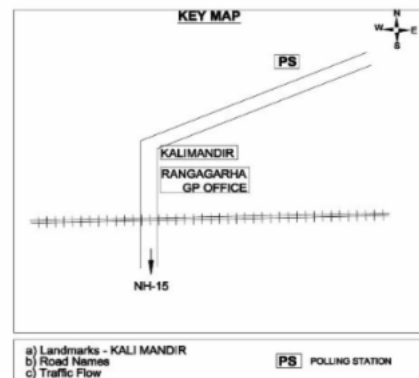

নিৰ্বাচক পঞ্জীয়ন বিষয়াৰ স্বাক্ষৰ

Nazri Naksha

Google Map View

Polling Station Building Front View

ভোটগ্ৰহন কেন্দ্ৰৰ সন্মুখৰ দৃশ্য

Cad View

Key MAP View

1 নাম : কানু দেৱনাথ পিতাৰ নাম: গনেশ দেবনাথ ঘৰ নং : 1 বয়স : 74 লিঙ্গ : পুৰুষ	LDT1054575 ফটো উপলব্ধ	2 নাম : বিনা দেৱনাথ স্বামীৰ নাম: কানু দেৱনাথ ঘৰ নং : 1 বয়স : 69 লিঙ্গ : মহিলা	LDT1054586 ফটো উপলব্ধ	3 নাম : মালতী দেবনাথ পিতাৰ নাম: গনেশ দেবনাথ ঘৰ নং : 1 বয়স : 66 লিঙ্গ : মহিলা	LDT0306407 ফটো উপলব্ধ
4 নাম : টিংকু দেৱনাথ পিতাৰ নাম: কানু দেৱনাথ ঘৰ নং : 1 বয়স : 43 লিঙ্গ : পুৰুষ	LDT1054600 ফটো উপলব্ধ	5 নাম : বিনোদ দেৱনাথ পিতাৰ নাম: কানু দেৱনাথ ঘৰ নং : 1 বয়স : 41 লিঙ্গ : পুৰুষ	LDT1054611 ফটো উপলব্ধ	6 নাম : স্বপ্না দেৱনাথ স্বামীৰ নাম: টিংকু দেৱনাথ ঘৰ নং : 1 বয়স : 29 লিঙ্গ : মহিলা	NZZ0041608 ফটো উপলব্ধ
7 নাম : আল্পনা দেৱনাথ স্বামীৰ নাম: জীবন দেৱনাথ ঘৰ নং : 2 বয়স : 64 লিঙ্গ : মহিলা	LDT1054633 ফটো উপলব্ধ	8 নাম : উত্তম দেৱনাথ পিতাৰ নাম: জীবন দেৱনাথ ঘৰ নং : 2 বয়স : 45 লিঙ্গ : পুৰুষ	LDT1054655 ফটো উপলব্ধ	9 নাম : উৎপল দেৱনাথ পিতাৰ নাম: জীবন দেবনাথ ঘৰ নং : 2 বয়স : 39 লিঙ্গ : পুৰুষ	LDT1054666 ফটো উপলব্ধ
10 নাম : পূৰ্ণিমা দেৱনাথ স্বামীৰ নাম: উত্তম দেৱনাথ ঘৰ নং : 2 বয়স : 32 লিঙ্গ : মহিলা	LDT0037127 ফটো উপলব্ধ	11 নাম : পূজা নায়ক ৰায় স্বামীৰ নাম: উতপল দেৱনাথ ঘৰ নং : 2 বয়স : 28 লিঙ্গ : মহিলা	NZZ0003558 ফটো উপলব্ধ	12 নাম : পবন ভূমিজ পিতাৰ নাম: লক্ষন ভূমিজ ঘৰ নং : 5 বয়স : 63 লিঙ্গ : পুৰুষ	LDT1054677 ফটো উপলব্ধ
13 নাম : শুকুৰ মণি ভূমিজ স্বামীৰ নাম: পবন ভূমিজ ঘৰ নং : 5 বয়স : 59 লিঙ্গ : মহিলা	LDT1054688 ফটো উপলব্ধ	14 নাম : ৰাজেশ ভূমিজ পিতাৰ নাম: পবন ভূমিজ ঘৰ নং : 5 বয়স : 28 লিঙ্গ : পুৰুষ	LDT0242891 ফটো উপলব্ধ	15 নাম : নিৰ্মালী ভূমিজ পিতাৰ নাম: পবন ভূমিজ ঘৰ নং : 5 বয়স : 27 লিঙ্গ : মহিলা	LDT0242867 ফটো উপলব্ধ
16 নাম : চুৰেশ ভূমিজ পিতাৰ নাম: পবন ভূমিজ ঘৰ নং : 5 বয়স : 27 লিঙ্গ : পুৰুষ	LDT0242875 ফটো উপলব্ধ	17 নাম : ভূমিকা ভূমিজ স্বামীৰ নাম: সুৰেশ ভূমিজ ঘৰ নং : 5 বয়স : 21 লিঙ্গ : মহিলা	NZZ0116061 ফটো উপলব্ধ	18 নাম : ভূমিকা ভূমিজ স্বামীৰ নাম: ৰাজেশ ভূমিজ ঘৰ নং : 5 বয়স : 21 লিঙ্গ : মহিলা	NZZ0121780 ফটো উপলব্ধ
19 নাম : বিবাহ মাহালি পিতাৰ নাম: দুৰ্গেশ্বৰ মাহালি ঘৰ নং : 9 বয়স : 43 লিঙ্গ : পুৰুষ	LDT1054699 ফটো উপলব্ধ	20 নাম : জয়ন্তী মাহালি স্বামীৰ নাম: বিবাহ মাহালি ঘৰ নং : 9 বয়স : 39 লিঙ্গ : মহিলা	LDT1054702 ফটো উপলব্ধ	21 নাম : সুনীলা দেৱী স্বামীৰ নাম: বিজয় ছেত্ৰী ঘৰ নং : 7 বয়স : 25 লিঙ্গ : মহিলা	NZZ0045260 ফটো উপলব্ধ
22 নাম : বিৰখ বাহাদুৰ ছেত্ৰী পিতাৰ নাম: গডুলধ্বজ ছেত্ৰী ঘৰ নং : 9 বয়স : 72 লিঙ্গ : পুৰুষ	LDT1054735 ফটো উপলব্ধ	23 নাম : গনেশ ছেত্ৰী পিতাৰ নাম: বিৰখ বাহাদুৰ ছেত্ৰী ঘৰ নং : 9 বয়স : 43 লিঙ্গ : পুৰুষ	LDT1054757 ফটো উপলব্ধ	24 নাম : মুন্নি ছেত্ৰী স্বামীৰ নাম: গনেশ ছেত্ৰী ঘৰ নং : 9 বয়স : 39 লিঙ্গ : মহিলা	LDT0121368 ফটো উপলব্ধ
25 নাম : বিজয় ছেত্ৰী পিতাৰ নাম: বিৰখবাহাদুৰ ছেত্ৰী ঘৰ নং : 9 বয়স : 35 লিঙ্গ : পুৰুষ	LDT1054779 ফটো উপলব্ধ	26 নাম : অজয় ছেত্ৰী পিতাৰ নাম: বিৰখ বাহাদুৰ ছেত্ৰী ঘৰ নং : 9 বয়স : 34 লিঙ্গ : পুৰুষ	LDT0218289 ফটো উপলব্ধ	27 নাম : কৃষ্ণা দেৱী স্বামীৰ নাম: অজয় ছেত্ৰী ঘৰ নং : 9 বয়স : 28 লিঙ্গ : মহিলা	LDT0218396 ফটো উপলব্ধ
28 নাম : সঞ্জয় ওৰাং পিতাৰ নাম: বাবুলাল ওৰাং ঘৰ নং : 9 বয়স : 20 লিঙ্গ : পুৰুষ	NZZ0122242 ফটো উপলব্ধ	29 নাম : সুৰেশ ওৰাং পিতাৰ নাম: বাবুলাল ওৰাং ঘৰ নং : 9 বয়স : 27 লিঙ্গ : পুৰুষ	LDT0313445 ফটো উপলব্ধ	30 নাম : সঞ্জয় ওৰাং পিতাৰ নাম: বাবুলাল ওৰাং ঘৰ নং : 9 বয়স : 23 লিঙ্গ : পুৰুষ	LDT0303842 ফটো উপলব্ধ