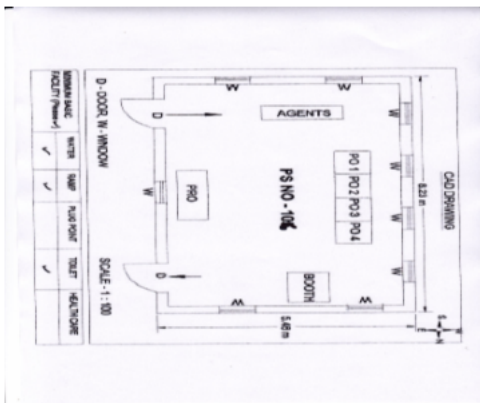

নিৰ্বাচক পঞ্জীয়ন বিষয়াৰ স্বাক্ষৰ

Nazri Naksha

Google Map View

Polling Station Building Front View

ভোটগ্ৰহন কেন্দ্ৰৰ সন্মুখৰ দৃশ্য

Cad View

Key MAP View

1 নাম : কানু দেৱনাথ পিতাৰ নাম: গনেশ দেবনাথ ঘৰ নং : 1 বয়স : 74 লিঙ্গ : পুৰুষ	LDT1054575 ফটো উপলব্ধ	2 নাম : বিনা দেৱনাথ স্বামীৰ নাম: কানু দেৱনাথ ঘৰ নং : 1 বয়স : 69 লিঙ্গ : মহিলা	LDT1054586 ফটো উপলব্ধ	3 নাম : মালতী দেবনাথ পিতাৰ নাম: গনেশ দেবনাথ ঘৰ নং : 1 বয়স : 66 লিঙ্গ : মহিলা	LDT0306407 ফটো উপলব্ধ
4 নাম : টিংকু দেৱনাথ পিতাৰ নাম: কানু দেৱনাথ ঘৰ নং : 1 বয়স : 43 লিঙ্গ : পুৰুষ	LDT1054600 ফটো উপলব্ধ	5 নাম : বিনোদ দেৱনাথ পিতাৰ নাম: কানু দেৱনাথ ঘৰ নং : 1 বয়স : 41 লিঙ্গ : পুৰুষ	LDT1054611 ফটো উপলব্ধ	6 নাম : স্বপ্না দেৱনাথ স্বামীৰ নাম: টিংকু দেৱনাথ ঘৰ নং : 1 বয়স : 29 লিঙ্গ : মহিলা	NZZ0041608 ফটো উপলব্ধ
7 নাম : আল্পনা দেৱনাথ স্বামীৰ নাম: জীবন দেৱনাথ ঘৰ নং : 2 বয়স : 64 লিঙ্গ : মহিলা	LDT1054633 ফটো উপলব্ধ	8 নাম : উত্তম দেৱনাথ পিতাৰ নাম: জীবন দেৱনাথ ঘৰ নং : 2 বয়স : 45 লিঙ্গ : পুৰুষ	LDT1054655 ফটো উপলব্ধ	9 নাম : উৎপল দেৱনাথ পিতাৰ নাম: জীবন দেবনাথ ঘৰ নং : 2 বয়স : 39 লিঙ্গ : পুৰুষ	LDT1054666 ফটো উপলব্ধ
10 নাম : পূৰ্ণিমা দেৱনাথ স্বামীৰ নাম: উত্তম দেৱনাথ ঘৰ নং : 2 বয়স : 32 লিঙ্গ : মহিলা	LDT0037127 ফটো উপলব্ধ	11 নাম : পূজা নায়ক ৰায় স্বামীৰ নাম: উতপল দেৱনাথ ঘৰ নং : 2 বয়স : 28 লিঙ্গ : মহিলা	NZZ0003558 ফটো উপলব্ধ	12 নাম : পবন ভূমিজ পিতাৰ নাম: লক্ষন ভূমিজ ঘৰ নং : 5 বয়স : 63 লিঙ্গ : পুৰুষ	LDT1054677 ফটো উপলব্ধ
13 নাম : শুকুৰ মণি ভূমিজ স্বামীৰ নাম: পবন ভূমিজ ঘৰ নং : 5 বয়স : 59 লিঙ্গ : মহিলা	LDT1054688 ফটো উপলব্ধ	14 নাম : ৰাজেশ ভূমিজ পিতাৰ নাম: পবন ভূমিজ ঘৰ নং : 5 বয়স : 28 লিঙ্গ : পুৰুষ	LDT0242891 ফটো উপলব্ধ	15 নাম : নিৰ্মালী ভূমিজ পিতাৰ নাম: পবন ভূমিজ ঘৰ নং : 5 বয়স : 27 লিঙ্গ : মহিলা	LDT0242867 ফটো উপলব্ধ
16 নাম : চুৰেশ ভূমিজ পিতাৰ নাম: পবন ভূমিজ ঘৰ নং : 5 বয়স : 27 লিঙ্গ : পুৰুষ	LDT0242875 ফটো উপলব্ধ	17 নাম : ভূমিকা ভূমিজ স্বামীৰ নাম: সুৰেশ ভূমিজ ঘৰ নং : 5 বয়স : 21 লিঙ্গ : মহিলা	NZZ0116061 ফটো উপলব্ধ	18 নাম : ভূমিকা ভূমিজ স্বামীৰ নাম: ৰাজেশ ভূমিজ ঘৰ নং : 5 বয়স : 21 লিঙ্গ : মহিলা	NZZ0121780 ফটো উপলব্ধ
19 নাম : বিবাহ মাহালি পিতাৰ নাম: দুৰ্গেশ্বৰ মাহালি ঘৰ নং : 9 বয়স : 43 লিঙ্গ : পুৰুষ	LDT1054699 ফটো উপলব্ধ	20 নাম : জয়ন্তী মাহালি স্বামীৰ নাম: বিবাহ মাহালি ঘৰ নং : 9 বয়স : 39 লিঙ্গ : মহিলা	LDT1054702 ফটো উপলব্ধ	21 নাম : সুনীলা দেৱী স্বামীৰ নাম: বিজয় ছেত্ৰী ঘৰ নং : 7 বয়স : 25 লিঙ্গ : মহিলা	NZZ0045260 ফটো উপলব্ধ
22 নাম : বিৰখ বাহাদুৰ ছেত্ৰী পিতাৰ নাম: গডুলধ্বজ ছেত্ৰী ঘৰ নং : 9 বয়স : 72 লিঙ্গ : পুৰুষ	LDT1054735 ফটো উপলব্ধ	23 নাম : গনেশ ছেত্ৰী পিতাৰ নাম: বিৰখ বাহাদুৰ ছেত্ৰী ঘৰ নং : 9 বয়স : 43 লিঙ্গ : পুৰুষ	LDT1054757 ফটো উপলব্ধ	24 নাম : মুন্নি ছেত্ৰী স্বামীৰ নাম: গনেশ ছেত্ৰী ঘৰ নং : 9 বয়স : 39 লিঙ্গ : মহিলা	LDT0121368 ফটো উপলব্ধ
25 নাম : বিজয় ছেত্ৰী পিতাৰ নাম: বিৰখবাহাদুৰ ছেত্ৰী ঘৰ নং : 9 বয়স : 35 লিঙ্গ : পুৰুষ	LDT1054779 ফটো উপলব্ধ	26 নাম : অজয় ছেত্ৰী পিতাৰ নাম: বিৰখ বাহাদুৰ ছেত্ৰী ঘৰ নং : 9 বয়স : 34 লিঙ্গ : পুৰুষ	LDT0218289 ফটো উপলব্ধ	27 নাম : কৃষ্ণা দেৱী স্বামীৰ নাম: অজয় ছেত্ৰী ঘৰ নং : 9 বয়স : 28 লিঙ্গ : মহিলা	LDT0218396 ফটো উপলব্ধ
28 নাম : সঞ্জয় ওৰাং পিতাৰ নাম: বাবুলাল ওৰাং ঘৰ নং : 9 বয়স : 20 লিঙ্গ : পুৰুষ	NZZ0122242 ফটো উপলব্ধ	29 নাম : সুৰেশ ওৰাং পিতাৰ নাম: বাবুলাল ওৰাং ঘৰ নং : 9 বয়স : 27 লিঙ্গ : পুৰুষ	LDT0313445 ফটো উপলব্ধ	30 নাম : সঞ্জয় ওৰাং পিতাৰ নাম: বাবুলাল ওৰাং ঘৰ নং : 9 বয়স : 23 লিঙ্গ : পুৰুষ	LDT0303842 ফটো উপলব্ধ