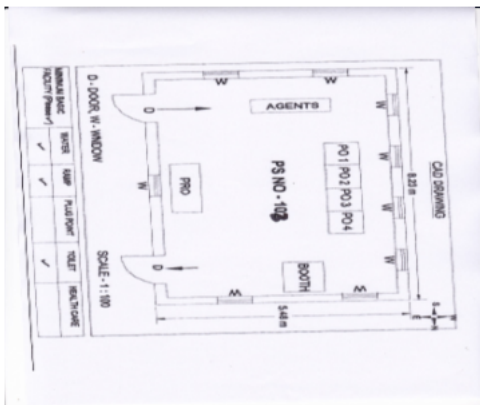

নিৰ্বাচক পঞ্জীয়ন বিষয়াৰ স্বাক্ষৰ

Nazri Naksha

Google Map View

Polling Station Building Front View

ভোটগ্রহন কেন্দ্ৰৰ সন্মুখৰ দৃশ্য

Cad View

Key MAP View

1 নাম : বিজয় কালন্দি পিতাৰ নাম: মনা কালন্দি ঘৰ নং : 0 বয়স : 23 লিঙ্গ : পুৰুষ	LDT0494773 ফটো উপলব্ধ	2 নাম : সুনিতা কালন্দি স্বামীৰ নাম: বিজয় কালন্দি ঘৰ নং : 0 বয়স : 22 লিঙ্গ : মহিলা	LDT0354837 ফটো উপলব্ধ	3 নাম : নুপেন দাস পিতাৰ নাম: নৰেশ চন্দ্ৰ দাস ঘৰ নং : 1 বয়স : 36 লিঙ্গ : পুৰুষ	LDT1024584 ফটো উপলব্ধ
4 নাম : ৰূপালী দাস স্বামীৰ নাম: নিপেন দাস ঘৰ নং : 1 বয়স : 33 লিঙ্গ : মহিলা	LDT1030633 ফটো উপলব্ধ	5 নাম : সঞ্জিত দাস পিতাৰ নাম: নৰেশ দাস ঘৰ নং : 1 বয়স : 33 লিঙ্গ : পুৰুষ	LDT1030484 ফটো উপলব্ধ	6 নাম : ৰবেন ওৰাং পিতাৰ নাম: দক্ষ্য ওৰাং ঘৰ নং : 2 বয়স : 45 লিঙ্গ : পুৰুষ	LDT1024595 ফটো উপলব্ধ
7 নাম : ববি ওৰাং স্বামীৰ নাম: ৰবেন ওৰাং ঘৰ নং : 2 বয়স : 42 লিঙ্গ : মহিলা	LDT1024608 ফটো উপলব্ধ	8 নাম : সুমিত ওৰাং পিতাৰ নাম: ৰবেন ওৰাং ঘৰ নং : 2 বয়স : 26 লিঙ্গ : পুৰুষ	NZZ0122481 ফটো উপলব্ধ	9 নাম : অমিত ওৰাং পিতাৰ নাম: ৰবেন ওৰাং ঘৰ নং : 2 বয়স : 22 লিঙ্গ : পুৰুষ	LDT7258957 ফটো উপলব্ধ
10 নাম : ৰূপা ওৰাং পিতাৰ নাম: ৰবেন ওৰাং ঘৰ নং : 2 বয়স : 19 লিঙ্গ : মহিলা	NZZ0122408 ফটো উপলব্ধ	11 নাম : ভবেশ্বৰী বিশ্বাস স্বামীৰ নাম: অনিল বিশ্বাস ঘৰ নং : 3 বয়স : 63 লিঙ্গ : মহিলা	LDT1024620 ফটো উপলব্ধ	12 নাম : বিনা বিশ্বাস পিতাৰ নাম: অনিল বিশ্বাস ঘৰ নং : 3 বয়স : 33 লিঙ্গ : মহিলা	LDT0490631 ফটো উপলব্ধ
S নাম : সুনিতা বিশ্বাস পিতাৰ নাম: অনিল বিশ্বাস ঘৰ নং : 3 বয়স : 81 লিঙ্গ : মহিলা	LDT1030600 ফটো উপলব্ধ	14 নাম : মৰমী বিশ্বাস পিতাৰ নাম: অনিল বিশ্বাস ঘৰ নং : 3 বয়স : 29 লিঙ্গ : মহিলা	LDT0123141 ফটো উপলব্ধ	15 নাম : কুশল চুতীয়া পিতাৰ নাম: তুলাৰাম চুতীয়া ঘৰ নং : 8 বয়স : 55 লিঙ্গ : পুৰুষ	LDT0441220 ফটো উপলব্ধ
16 নাম : ৰবেন চৰকাৰ পিতাৰ নাম: জীতেন চৰকাৰ ঘৰ নং : 8 বয়স : 52 লিঙ্গ : পুৰুষ	LDT1024631 ফটো উপলব্ধ	17 নাম : দীপা চুতীয়া স্বামীৰ নাম: কুশল চুতীয়া ঘৰ নং : 4 বয়স : 48 লিঙ্গ : মহিলা	LDT7267107 ফটো উপলব্ধ	18 নাম : গৌৰী সৰকাৰ স্বামীৰ নাম: ৰবেন সৰকাৰ ঘৰ নং : 8 বয়স : 44 লিঙ্গ : মহিলা	LDT1024642 ফটো উপলব্ধ
19 নাম : পূজা চৰকাৰ পিতাৰ নাম: ৰবেন চৰকাৰ ঘৰ নং : 8 বয়স : 28 লিঙ্গ : মহিলা	LDT0122382 ফটো উপলব্ধ	20 নাম : মৃদল চৰকাৰ পিতাৰ নাম: ৰবেন চৰকাৰ ঘৰ নং : 8 বয়স : 24 লিঙ্গ : পুৰুষ	LDT0286484 ফটো উপলব্ধ	21 নাম : গীতামনি চুতীয়া পিতাৰ নাম: কুশল চুতীয়া ঘৰ নং : 4 বয়স : 23 লিঙ্গ : মহিলা	LDT7267131 ফটো উপলব্ধ
22 নাম : গায়ত্ৰী চুতীয়া পিতাৰ নাম: কুশল চুতীয়া ঘৰ নং : 4 বয়স : 23 লিঙ্গ : মহিলা	LDT7267156 ফটো উপলব্ধ	23 নাম : সত্যেন্দ্ৰ চৰকাৰ পিতাৰ নাম: জীতেন্দ্ৰ চৰকাৰ ঘৰ নং : 5 বয়স : 67 লিঙ্গ : পুৰুষ	LDT1024653 ফটো উপলব্ধ	24 নাম : সুমতি চন্দ্ৰ চৰকাৰ স্বামীৰ নাম: সত্যেন্দ্ৰ চন্দ্ৰ চৰকাৰ ঘৰ নং : 5 বয়স : 49 লিঙ্গ : মহিলা	LDT1024664 ফটো উপলব্ধ
25 নাম : বিজয় চৰকাৰ পিতাৰ নাম: সত্যেন্দ্ৰ চৰকাৰ ঘৰ নং : 5 বয়স : 33 লিঙ্গ : পুৰুষ	LDT1030473 ফটো উপলব্ধ	26 নাম : অনিতা চৰকাৰ পিতাৰ নাম: সত্যেন্দ্ৰ চৰকাৰ ঘৰ নং : 05 বয়স : 30 লিঙ্গ : মহিলা	LDT7269418 ফটো উপলব্ধ	27 নাম : অজয় চৰকাৰ পিতাৰ নাম: সত্যেন্দ্ৰ চৰকাৰ ঘৰ নং : 05 বয়স : 23 লিঙ্গ : পুৰুষ	LDT0295766 ফটো উপলব্ধ
28 নাম : দিপালী ৰয় সৰকাৰ স্বামীৰ নাম: বিজয় চৰকাৰ ঘৰ নং : 5 বয়স : 22 লিঙ্গ : মহিলা	LDT0502344 ফটো উপলব্ধ	29 নাম : ৰামদিয়াল ওৰাং পিতাৰ নাম: দক্ষ্য ওৰাং ঘৰ নং : 6 বয়স : 52 লিঙ্গ : পুৰুষ	LDT1024686 ফটো উপলব্ধ	30 নাম : পান ওৰাং স্বামীৰ নাম: ৰামদিয়াল ওৰাং ঘৰ নং : 6 বয়স : 47 লিঙ্গ : মহিলা	LDT1024697 ফটো উপলব্ধ