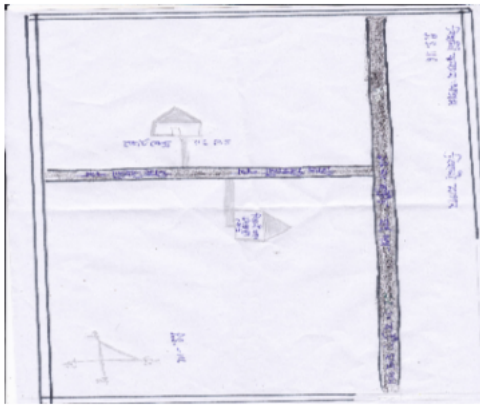

Nazri Naksha