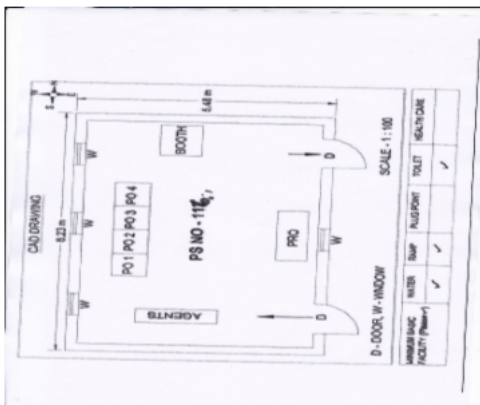

নিৰ্বাচক পঞ্জীয়ন বিষয়াৰ স্বাক্ষৰ

Nazri Naksha

Google Map View

Polling Station Building Front View

ভোটগ্ৰহন কেন্দ্ৰৰ সন্মুখৰ দৃশ্য

Cad View

Key MAP View

1 নাম : উজপ্লা কৰ্মকাৰ স্বামীৰ নাম: পৰেশ কৰ্মকাৰ ঘৰ নং : 0 বয়স : 57 লিঙ্গ : মহিলা	LDT000018 ফটো উপলব্ধ	2 নাম : স্বপন কৰ্মকাৰ পিতাৰ নাম: পৰেশ কৰ্মকাৰ ঘৰ নং : 0 বয়স : 45 লিঙ্গ : পুৰুষ	LDT000067 ফটো উপলব্ধ	3 নাম : তপন কৰ্মকাৰ পিতাৰ নাম: পৰেশ কৰ্মকাৰ ঘৰ নং : 0 বয়স : 41 লিঙ্গ : পুৰুষ	LDT000075 ফটো উপলব্ধ
4 নাম : পিংকু চাহ পিতাৰ নাম: কুমুদ চাহ ঘৰ নং : 0 বয়স : 21 লিঙ্গ : পুৰুষ	NZZ0077552 ফটো উপলব্ধ	5 নাম : জ্বালা প্ৰসাদ চাহ পিতাৰ নাম: চেনেহী ৰাম চাহ ঘৰ নং : 1 বয়স : 81 লিঙ্গ : পুৰুষ	LDT1124567 ফটো উপলব্ধ	6 নাম : সন্ধ্যা চাহ স্বামীৰ নাম: জ্বালাপ্ৰসাদ চাহ ঘৰ নং : 1 বয়স : 72 লিঙ্গ : মহিলা	LDT1124578 ফটো উপলব্ধ
7 নাম : ৰাজেন্দ্ৰ চাহ পিতাৰ নাম: জ্বালাপ্ৰসাদ চাহ ঘৰ নং : 1 বয়স : 58 লিঙ্গ : পুৰুষ	LDT1124589 ফটো উপলব্ধ	8 নাম : কুমুদ চাহ পিতাৰ নাম: জ্বালা প্ৰসাদ চাহ ঘৰ নং : 1 বয়স : 52 লিঙ্গ : পুৰুষ	LDT1124603 ফটো উপলব্ধ	9 নাম : ববিতা চাহ স্বামীৰ নাম: ৰাজেন্দ্ৰ চাহ ঘৰ নং : 1 বয়স : 45 লিঙ্গ : মহিলা	LDT1124590 ফটো উপলব্ধ
10 নাম : মনোজ চাহ পিতাৰ নাম: জ্বালা প্ৰসাদ চাহ ঘৰ নং : 1 বয়স : 42 লিঙ্গ : পুৰুষ	LDT1124614 ফটো উপলব্ধ	11 নাম : সীমা চাহ স্বামীৰ নাম: মনোজ চাহ ঘৰ নং : 1 বয়স : 41 লিঙ্গ : মহিলা	LDT0199554 ফটো উপলব্ধ	12 নাম : ৰীতা চাহ স্বামীৰ নাম: কুমুদ চাহ ঘৰ নং : 1 বয়স : 39 লিঙ্গ : মহিলা	LDT1124625 ফটো উপলব্ধ
13 নাম : চন্দন চাহ পিতাৰ নাম: ৰাজেন্দ্ৰ চাহ ঘৰ নং : 1 বয়স : 23 লিঙ্গ : পুৰুষ	LDT0498964 ফটো উপলব্ধ	14 নাম : পূজা কৰ্মকাৰ স্বামীৰ নাম: চন্দন কৰ্মকাৰ ঘৰ নং : 1 বয়স : 29 লিঙ্গ : মহিলা	NZZ0043463 ফটো উপলব্ধ	15 নাম : বাসুদেব ওৰণা পিতাৰ নাম: সোমৰাম ওৰণা ঘৰ নং : 2 বয়স : 47 লিঙ্গ : পুৰুষ	LDT1124636 ফটো উপলব্ধ
16 নাম : বীনা ওৰণা স্বামীৰ নাম: বাসুদেব ওৰণা ঘৰ নং : 2 বয়স : 42 লিঙ্গ : মহিলা	LDT1124647 ফটো উপলব্ধ	17 নাম : গুণধৰ বাউৰী পিতাৰ নাম: আজিত বাউৰী ঘৰ নং : 3 বয়স : 42 লিঙ্গ : পুৰুষ	LDT1124670 ফটো উপলব্ধ	18 নাম : মামনিৰাণী দাস স্বামীৰ নাম: লক্ষণ দাস ঘৰ নং : 3 বয়স : 39 লিঙ্গ : মহিলা	LDT1494060 ফটো উপলব্ধ
19 নাম : কৃষ্ণ বাউৰী পিতাৰ নাম: ৰাজেশ বাউৰী ঘৰ নং : 3 বয়স : 42 লিঙ্গ : পুৰুষ	LDT0315440 ফটো উপলব্ধ	20 নাম : ছবিনা বাউৰী স্বামীৰ নাম: সুমাহ বাউৰী ঘৰ নং : 3 বয়স : 26 লিঙ্গ : মহিলা	NZZ0084020 ফটো উপলব্ধ	21 নাম : সুমাহ বাউৰী পিতাৰ নাম: ৰাজেশ বাউৰী ঘৰ নং : 3 বয়স : 24 লিঙ্গ : পুৰুষ	NZZ0084038 ফটো উপলব্ধ
22 নাম : বলৰাম দাস পিতাৰ নাম: কামৰূপ দাস ঘৰ নং : 3 বয়স : 22 লিঙ্গ : পুৰুষ	NZZ0031013 ফটো উপলব্ধ	23 নাম : ৰাজেশ বাউৰী পিতাৰ নাম: শিৱ বাউৰী ঘৰ নং : 3 বয়স : 79 লিঙ্গ : পুৰুষ	LDT0162297 ফটো উপলব্ধ	24 নাম : অনিতা বাউৰী স্বামীৰ নাম: কৃষ্ণ বাউৰী ঘৰ নং : 3 বয়স : 34 লিঙ্গ : মহিলা	LDT7269731 ফটো উপলব্ধ
25 নাম : কৃষ্ণ দাস পিতাৰ নাম: কামৰূপ দাস ঘৰ নং : 3 বয়স : 28 লিঙ্গ : পুৰুষ	LDT0162495 ফটো উপলব্ধ	26 নাম : শিৱা বাউৰী পিতাৰ নাম: ৰাজেশ বাউৰী ঘৰ নং : 3 বয়স : 28 লিঙ্গ : পুৰুষ	LDT0350702 ফটো উপলব্ধ	27 নাম : কামৰূপ দাস পিতাৰ নাম: ৰমেশ দাস ঘৰ নং : 3 বয়স : 53 লিঙ্গ : পুৰুষ	LDT1124692 ফটো উপলব্ধ
28 নাম : কামাখ্যা দাস পিতাৰ নাম: ৰমেশ দাস ঘৰ নং : 3 বয়স : 52 লিঙ্গ : পুৰুষ	LDT1124738 ফটো উপলব্ধ	29 নাম : ললিতা দাস স্বামীৰ নাম: কামাখ্যা দাস ঘৰ নং : 3 বয়স : 50 লিঙ্গ : মহিলা	LDT1124749 ফটো উপলব্ধ	30 নাম : লক্ষণ দাস পিতাৰ নাম: ৰমেশ দাস ঘৰ নং : 3 বয়স : 39 লিঙ্গ : পুৰুষ	LDT1124716 ফটো উপলব্ধ