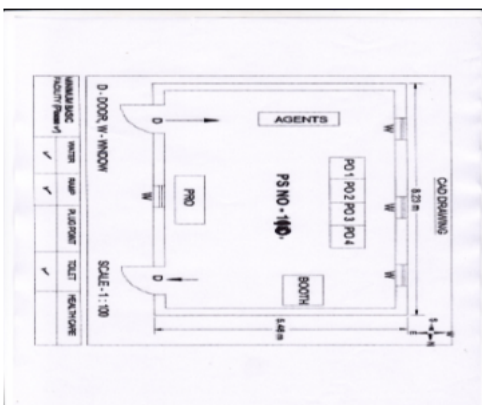

নিৰ্বাচক পঞ্জীয়ন বিষয়াৰ স্বাক্ষৰ

Nazri Naksha

Google Map View

Polling Station Building Front View

ভোটগ্ৰহন কেন্দ্ৰৰ সন্মুখৰ দৃশ্য

Cad View

Key MAP View

1 নাম : মণিৰাম চিংনাৰ পিতাৰ নাম: কানীয়া চিংনাৰ ঘৰ নং : 1 বয়স : 51 লিঙ্গ : পুৰুষ	LDT1084602 ফটো উপলব্ধ	2 নাম : কাদম তিমুং স্বামীৰ নাম: খনছিং তিমুং ঘৰ নং : 1 বয়স : 49 লিঙ্গ : মহিলা	LDT1084599 ফটো উপলব্ধ	3 নাম : ৰাজেন চিংনাৰ পিতাৰ নাম: কানীয়া চিংনাৰ ঘৰ নং : 1 বয়স : 42 লিঙ্গ : পুৰুষ	LDT1084613 ফটো উপলব্ধ
4 নাম : মিনতি ফ্ৰোপি স্বামীৰ নাম: ৰাজেন চিংনাৰ ঘৰ নং : 1 বয়স : 42 লিঙ্গ : মহিলা	LDT1089629 ফটো উপলব্ধ	5 নাম : ৰাহুল চিংনাৰ পিতাৰ নাম: কানীয়া চিংনাৰ ঘৰ নং : 1 বয়স : 38 লিঙ্গ : পুৰুষ	LDT0381939 ফটো উপলব্ধ	6 নাম : কমল বাউৰী পিতাৰ নাম: হীৰালাল বাউৰী ঘৰ নং : 1 বয়স : 35 লিঙ্গ : পুৰুষ	LDT0000729 ফটো উপলব্ধ
7 নাম : জিতেন বাউৰী পিতাৰ নাম: হীৰালাল বাউৰী ঘৰ নং : 1 বয়স : 32 লিঙ্গ : পুৰুষ	LDT0000919 ফটো উপলব্ধ	8 নাম : জোনালী বাউৰী স্বামীৰ নাম: জিতেন বাউৰী ঘৰ নং : 1 বয়স : 27 লিঙ্গ : মহিলা	LDT7276454 ফটো উপলব্ধ	9 নাম : সঞ্জীৱ চিংনাৰ পিতাৰ নাম: মণিৰাম চিংনাৰ ঘৰ নং : 1 বয়স : 24 লিঙ্গ : পুৰুষ	LDT7250186 ফটো উপলব্ধ
10 নাম : মেনচু তিমুং পিতাৰ নাম: কানীয়া তিমুং ঘৰ নং : 1 বয়স : 57 লিঙ্গ : পুৰুষ	LDT1084624 ফটো উপলব্ধ	11 নাম : অক্ষু তিমুং স্বামীৰ নাম: মেনচু তিমুং ঘৰ নং : 1 বয়স : 52 লিঙ্গ : মহিলা	LDT1084635 ফটো উপলব্ধ	12 নাম : মনছিং তিমুং পিতাৰ নাম: দেবেন তিমুং ঘৰ নং : 2 বয়স : 53 লিঙ্গ : পুৰুষ	LDT1084646 ফটো উপলব্ধ
13 নাম : জুৰি তিমুং স্বামীৰ নাম: মনছিং তিমুং ঘৰ নং : 2 বয়স : 47 লিঙ্গ : মহিলা	LDT1084657 ফটো উপলব্ধ	14 নাম : অক্ষু ৰংপীপী স্বামীৰ নাম: সভাৰাম ৰংপী ঘৰ নং : 7 বয়স : 77 লিঙ্গ : মহিলা	LDT1084668 ফটো উপলব্ধ	15 নাম : প্ৰদীপ সাহ পিতাৰ নাম: মহেশ সাহ ঘৰ নং : 3 বয়স : 47 লিঙ্গ : পুৰুষ	LDT1084715 ফটো উপলব্ধ
16 নাম : ইন্দ দেৱী স্বামীৰ নাম: প্ৰদীপ সাহ ঘৰ নং : 3 বয়স : 45 লিঙ্গ : মহিলা	LDT1084726 ফটো উপলব্ধ	17 নাম : লাচিত ৰংপি পিতাৰ নাম: সভাৰাম ৰংপি ঘৰ নং : 7 বয়স : 40 লিঙ্গ : পুৰুষ	LDT1084691 ফটো উপলব্ধ	18 নাম : থানেশ্বৰ ৰংপি পিতাৰ নাম: সভাৰাম ৰংপি ঘৰ নং : 7 বয়স : 38 লিঙ্গ : পুৰুষ	LDT1492495 ফটো উপলব্ধ
19 নাম : চেৰলী ৰংপি স্বামীৰ নাম: থানেশ্বৰ ৰংপি ঘৰ নং : 7 বয়স : 33 লিঙ্গ : মহিলা	LDT0058248 ফটো উপলব্ধ	20 নাম : ৰঞ্জন ৰংপী পিতাৰ নাম: সভাৰাম ৰংপী ঘৰ নং : 7 বয়স : 31 লিঙ্গ : পুৰুষ	LDT1506532 ফটো উপলব্ধ	21 নাম : মনি তিমুংপী স্বামীৰ নাম: কনেশ্বৰ ৰংপি ঘৰ নং : 7 বয়স : 31 লিঙ্গ : মহিলা	LDT1089469 ফটো উপলব্ধ
22 নাম : চাইনা আমজি স্বামীৰ নাম: ৰঞ্জন ৰংপি ঘৰ নং : 7 বয়স : 30 লিঙ্গ : মহিলা	LDT0492660 ফটো উপলব্ধ	23 নাম : সবিতা কুমাৰী সাহ পিতাৰ নাম: প্ৰদীপ সাহ ঘৰ নং : 3 বয়স : 27 লিঙ্গ : মহিলা	LDT0195842 ফটো উপলব্ধ	24 নাম : অমল ৰংপী পিতাৰ নাম: কনেশ্বৰ ৰংপি ঘৰ নং : 3 বয়স : 25 লিঙ্গ : পুৰুষ	LDT0382929 ফটো উপলব্ধ
25 নাম : বিকেশ কুমাৰ চাহ পিতাৰ নাম: প্ৰদীপ চাহ ঘৰ নং : 7 বয়স : 24 লিঙ্গ : পুৰুষ	LDT0306332 ফটো উপলব্ধ	26 নাম : যাছমিল ইংতিপী স্বামীৰ নাম: লাচিত ৰংপি ঘৰ নং : 3 বয়স : 22 লিঙ্গ : মহিলা	NZZ0027268 ফটো উপলব্ধ	27 নাম : দেবকী ৰংপিপী পিতাৰ নাম: কনেশ্বৰ ৰংপি ঘৰ নং : 3 বয়স : 21 লিঙ্গ : মহিলা	NZZ0007542 ফটো উপলব্ধ
28 নাম : সঞ্জয় সাহ পিতাৰ নাম: ৰামাচিচ সাহ ঘৰ নং : 3 বয়স : 45 লিঙ্গ : পুৰুষ	NZZ0065094 ফটো উপলব্ধ	29 নাম : জোনাকী দেৱী স্বামীৰ নাম: সঞ্জয় চাহ ঘৰ নং : 7 বয়স : 37 লিঙ্গ : মহিলা	LDT1089607 ফটো উপলব্ধ	30 নাম : চন্দন কুমাৰ সাহ পিতাৰ নাম: প্ৰদীপ সাহ ঘৰ নং : 7 বয়স : 30 লিঙ্গ : পুৰুষ	LDT1492519 ফটো উপলব্ধ