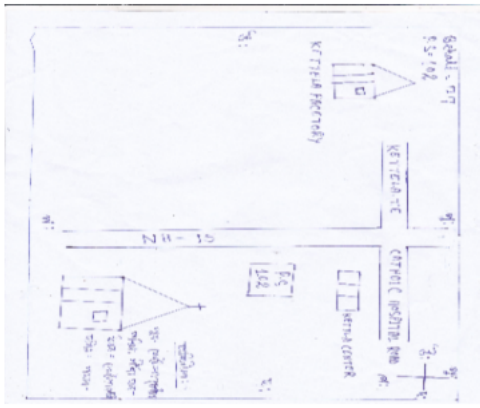

Nazri Naksha