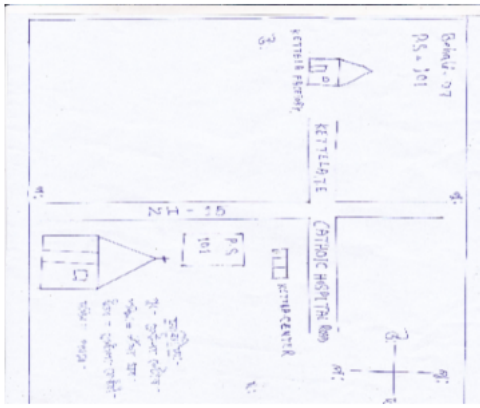

Nazri Naksha