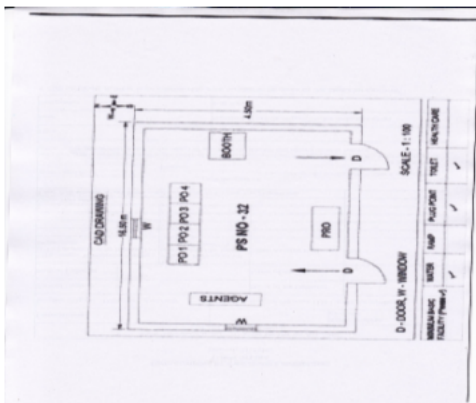

নিৰ্বাচক পঞ্জীয়ন বিষয়াৰ স্বাক্ষৰ

Nazri Naksha

Google Map View

Polling Station Building Front View

ভোটগ্ৰহন কেন্দ্ৰৰ সন্মুখৰ দৃশ্য

Cad View

Key MAP View

1 নাম : ছাৰ্জিপ কিছান পিতাৰ নাম: দীনেশ কিছান ঘৰ নং : 0 বয়স : 33 লিঙ্গ : পুৰুষ	LDT0219501 ফটো উপলব্ধ	E 2 নাম : গোপী কিছান পিতাৰ নাম: লোচন কিছান ঘৰ নং : 1 বয়স : 62 লিঙ্গ : পুৰুষ	LDT3334563 ফটো উপলব্ধ	3 নাম : বাগী কিছান স্বামীৰ নাম: গোপী কিছান ঘৰ নং : 1 বয়স : 57 লিঙ্গ : মহিলা	LDT3334574 ফটো উপলব্ধ
E 4 নাম : ছুৰেন কিছান পিতাৰ নাম: লোচন কিছান ঘৰ নং : 1 বয়স : 47 লিঙ্গ : পুৰুষ	LDT3334585 ফটো উপলব্ধ	5 নাম : সুৰজ কিছান পিতাৰ নাম: বথী কিছান ঘৰ নং : 1 বয়স : 40 লিঙ্গ : পুৰুষ	LDT1475418 ফটো উপলব্ধ	6 নাম : ললিতা কিছান পিতাৰ নাম: গোপী কিছান ঘৰ নং : 1 বয়স : 37 লিঙ্গ : মহিলা	LDT1475441 ফটো উপলব্ধ
7 নাম : ভূপেন কিছান পিতাৰ নাম: গোপী কিছান ঘৰ নং : 1 বয়স : 32 লিঙ্গ : পুৰুষ	LDT1475430 ফটো উপলব্ধ	8 নাম : উপেন কিছান পিতাৰ নাম: গোপী কিছান ঘৰ নং : 1 বয়স : 32 লিঙ্গ : পুৰুষ	LDT1475474 ফটো উপলব্ধ	9 নাম : দিপালী কিছান স্বামীৰ নাম: সুৰজ কিছান ঘৰ নং : 1 বয়স : 27 লিঙ্গ : মহিলা	LDT0453357 ফটো উপলব্ধ
10 নাম : চুৰজ মুণ্ডা পিতাৰ নাম: চন্দ্ৰ মুণ্ডা ঘৰ নং : 2 বয়স : 57 লিঙ্গ : পুৰুষ	LDT3334596 ফটো উপলব্ধ	E 11 নাম : সুনেল মুণ্ডা পিতাৰ নাম: সুৰেশ মুণ্ডা ঘৰ নং : 2 বয়স : 35 লিঙ্গ : পুৰুষ	LDT3334610 ফটো উপলব্ধ	12 নাম : বাবল মুণ্ডা পিতাৰ নাম: সুৰজ মুণ্ডা ঘৰ নং : 2 বয়স : 31 লিঙ্গ : পুৰুষ	LDT0417840 ফটো উপলব্ধ
13 নাম : কাৰেন মুণ্ডা পিতাৰ নাম: সুৰেশ মুণ্ডা ঘৰ নং : 2 বয়স : 30 লিঙ্গ : পুৰুষ	LDT0299834 ফটো উপলব্ধ	14 নাম : অষ্টমী মুণ্ডা স্বামীৰ নাম: বাবল মুণ্ডা ঘৰ নং : 2 বয়স : 28 লিঙ্গ : মহিলা	LDT0417857 ফটো উপলব্ধ	15 নাম : পুনম চৰৰ স্বামীৰ নাম: মদন চৰৰ ঘৰ নং : 3ক বয়স : 28 লিঙ্গ : মহিলা	NZZ0097840 ফটো উপলব্ধ
16 নাম : মহিমা চৰৰ পিতাৰ নাম: গোপী চৰৰ ঘৰ নং : ৩ক বয়স : 24 লিঙ্গ : মহিলা	LDT0486415 ফটো উপলব্ধ	17 নাম : গোপী চৰৰ পিতাৰ নাম: দয়া চৰৰ ঘৰ নং : ৩ক বয়স : 42 লিঙ্গ : পুৰুষ	LDT3334621 ফটো উপলব্ধ	18 নাম : বাজু চৰৰ পিতাৰ নাম: দয়া চৰৰ ঘৰ নং : ৩ক বয়স : 40 লিঙ্গ : পুৰুষ	LDT3334643 ফটো উপলব্ধ
19 নাম : আশা চৰৰ স্বামীৰ নাম: গোপী চৰৰ ঘৰ নং : ৩ক বয়স : 39 লিঙ্গ : মহিলা	LDT3334632 ফটো উপলব্ধ	# 20 নাম : মদন চৰৰ পিতাৰ নাম: দয়া চৰৰ ঘৰ নং : ৩ক বয়স : 36 লিঙ্গ : পুৰুষ	LDT3334665 ফটো উপলব্ধ	21 নাম : বাধিকা খান্ডোৱাল পিতাৰ নাম: মনো খান্ডোৱাল ঘৰ নং : ৩ক বয়স : 34 লিঙ্গ : মহিলা	LDT3334687 ফটো উপলব্ধ
22 নাম : চনীয়া মুণ্ডা পিতাৰ নাম: চুকৰা মুণ্ডা ঘৰ নং : ৪ক বয়স : 26 লিঙ্গ : পুৰুষ	LDT0486498 ফটো উপলব্ধ	23 নাম : অচনী মুণ্ডা স্বামীৰ নাম: চনীয়া মুণ্ডা ঘৰ নং : ৪ক বয়স : 26 লিঙ্গ : মহিলা	LDT0486472 ফটো উপলব্ধ	24 নাম : সমীৰ মুণ্ডা পিতাৰ নাম: কুচনু মুণ্ডা ঘৰ নং : 4ক বয়স : 20 লিঙ্গ : পুৰুষ	NZZ0025072 ফটো উপলব্ধ
E 25 নাম : জান মুণ্ডা স্বামীৰ নাম: চুকৰা মুণ্ডা ঘৰ নং : ৪ক বয়স : 67 লিঙ্গ : মহিলা	LDT3334701 ফটো উপলব্ধ	26 নাম : কুচনু মুণ্ডা পিতাৰ নাম: চুকৰা মুণ্ডা ঘৰ নং : ৪ক বয়স : 43 লিঙ্গ : পুৰুষ	LDT3334723 ফটো উপলব্ধ	27 নাম : ফুল মুণ্ডা স্বামীৰ নাম: কুচনু মুণ্ডা ঘৰ নং : ৪ক বয়স : 41 লিঙ্গ : মহিলা	LDT3334734 ফটো উপলব্ধ
28 নাম : লক্ষী মুণ্ডা স্বামীৰ নাম: বাজু চৰৰ বাজু চৰৰ ঘৰ নং : 4ক বয়স : 40 লিঙ্গ : মহিলা	LDT3334745 ফটো উপলব্ধ	29 নাম : খাইৰী মুণ্ডা স্বামীৰ নাম: কুচনু মুণ্ডা ঘৰ নং : ৫ বয়স : 57 লিঙ্গ : মহিলা	LDT3334767 ফটো উপলব্ধ	30 নাম : জুনাই মুণ্ডা পিতাৰ নাম: কুচনু মুণ্ডা ঘৰ নং : 5 বয়স : 26 লিঙ্গ : মহিলা	LDT7277148 ফটো উপলব্ধ