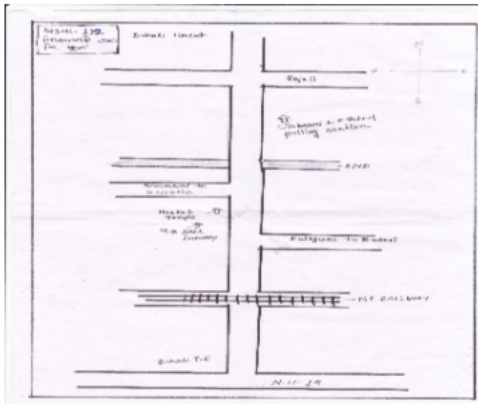

নিৰ্বাচক পঞ্জীয়ন বিষয়াৰ স্বাক্ষৰ

Nazri Naksha

Google Map View

Polling Station Building Front View

ভোটগ্রহন কেন্দ্ৰৰ সন্মুখৰ দৃশ্য

Cad View

Key MAP View

1 নাম : দিপক টেটে পিতাৰ নাম: দামিয়েন টেটে ঘৰ নং : 0 বয়স : 21 লিঙ্গ : পুৰুষ	NZZ0098590 ফটো উপলব্ধ	2 নাম : প্ৰেম ৰাজপুত পিতাৰ নাম: সৰ্বিতা ৰাজপুত ঘৰ নং : 0 বয়স : 21 লিঙ্গ : পুৰুষ	NZZ0098624 ফটো উপলব্ধ	3 নাম : ভাস্কৰজ্যোতি বৰুৱা পিতাৰ নাম: হিৰেন বৰুৱা ঘৰ নং : 0 বয়স : 19 লিঙ্গ : পুৰুষ	NZZ0102947 ফটো উপলব্ধ
4 নাম : শান্তি তাৰোপী স্বামীৰ নাম: সৰোজ কিলিং ঘৰ নং : 1 বয়স : 44 লিঙ্গ : মহিলা	LDT7272248 ফটো উপলব্ধ	5 নাম : মামনি ৰাজপুত ৰাজগড় স্বামীৰ নাম: মনেশ্বৰ ৰাজগড় ঘৰ নং : 1 বয়স : 37 লিঙ্গ : মহিলা	NZZ0083733 ফটো উপলব্ধ	6 নাম : ফুল মনি গড় স্বামীৰ নাম: আনন্দ ৰাজগড় ঘৰ নং : 1 বয়স : 29 লিঙ্গ : মহিলা	NZZ0018085 ফটো উপলব্ধ
7 নাম : ৰজনী গোৱালা স্বামীৰ নাম: ললিত গোৱালা ঘৰ নং : 1 বয়স : 28 লিঙ্গ : মহিলা	NZZ0078287 ফটো উপলব্ধ	8 নাম : বিমলা ৰাজগড় স্বামীৰ নাম: ধমেশ্বৰ ৰাজগড় ঘৰ নং : 1 বয়স : 27 লিঙ্গ : মহিলা	LDT7272230 ফটো উপলব্ধ	9 নাম : পিংকী মণ্ডল স্বামীৰ নাম: ভুবন মণ্ডল ঘৰ নং : 1 বয়স : 25 লিঙ্গ : মহিলা	LDT7272099 ফটো উপলব্ধ
10 নাম : বিতু গোৱালা পিতাৰ নাম: অংশুমান গোৱালা ঘৰ নং : 1 বয়স : 24 লিঙ্গ : পুৰুষ	NZZ0078170 ফটো উপলব্ধ	11 নাম : অশ্বিনী গোৱালা পিতাৰ নাম: দেবেন গোৱালা ঘৰ নং : 1 বয়স : 23 লিঙ্গ : পুৰুষ	NZZ0078261 ফটো উপলব্ধ	12 নাম : জান গোড় পিতাৰ নাম: ফিৰেন গোড় ঘৰ নং : 1 বয়স : 20 লিঙ্গ : পুৰুষ	NZZ0078220 ফটো উপলব্ধ
13 নাম : অঞ্জু গোৱালা পিতাৰ নাম: দেবেন গোৱালা ঘৰ নং : 1 বয়স : 20 লিঙ্গ : মহিলা	NZZ0078295 ফটো উপলব্ধ	14 নাম : ৰাম ৰাজগড় পিতাৰ নাম: বেংটু ৰাজগোড় ঘৰ নং : 8 বয়স : 62 লিঙ্গ : পুৰুষ	LDT1104569 ফটো উপলব্ধ	15 নাম : মনেশ্বৰী ৰাজগোড় স্বামীৰ নাম: ৰামু ৰাজগোড় ঘৰ নং : 8 বয়স : 57 লিঙ্গ : মহিলা	LDT1104570 ফটো উপলব্ধ
16 নাম : ৰাজীৱ ৰাজগড় পিতাৰ নাম: কৰ্ণ ৰাজগড় ঘৰ নং : 8 বয়স : 30 লিঙ্গ : পুৰুষ	LDT1493170 ফটো উপলব্ধ	17 নাম : ধমেশ্বৰ ৰাজগড় পিতাৰ নাম: কুশ ৰাজগড় ঘৰ নং : 8 বয়স : 30 লিঙ্গ : পুৰুষ	LDT1493205 ফটো উপলব্ধ	18 নাম : উৰ্মিলা ৰাজগোড় পিতাৰ নাম: ৰামু ৰাজগোড় ঘৰ নং : 8 বয়স : 30 লিঙ্গ : মহিলা	LDT1493089 ফটো উপলব্ধ
19 নাম : আনন্দ ৰাজগড় পিতাৰ নাম: ৰামু ৰাজগোড় ঘৰ নং : 8 বয়স : 29 লিঙ্গ : পুৰুষ	LDT1493078 ফটো উপলব্ধ	20 নাম : নমিতা ৰাজগড় পিতাৰ নাম: কুশ ৰাজগোড় ঘৰ নং : 8 বয়স : 28 লিঙ্গ : মহিলা	LDT0131342 ফটো উপলব্ধ	21 নাম : হীৰা ৰাজগড় পিতাৰ নাম: ৰামু ৰাজগড় ঘৰ নং : 8 বয়স : 27 লিঙ্গ : পুৰুষ	LDT0123612 ফটো উপলব্ধ
22 নাম : বানেশ্বৰ ৰাজগড় পিতাৰ নাম: মনচাই ৰাজগড় ঘৰ নং : 4 বয়স : 26 লিঙ্গ : পুৰুষ	LDT0387191 ফটো উপলব্ধ	23 নাম : পূৰ্ণিমা ৰাজগড় পিতাৰ নাম: ৰামু ৰাজগড় ঘৰ নং : 8 বয়স : 25 লিঙ্গ : মহিলা	LDT0308999 ফটো উপলব্ধ	24 নাম : কুশ ৰাজগোড় পিতাৰ নাম: বেংটু ৰাজগোড় ঘৰ নং : 5 বয়স : 62 লিঙ্গ : পুৰুষ	LDT1104581 ফটো উপলব্ধ
25 নাম : পদমী ৰাজগোড় স্বামীৰ নাম: কুশ ৰাজগোড় ঘৰ নং : 5 বয়স : 58 লিঙ্গ : মহিলা	LDT1104592 ফটো উপলব্ধ	26 নাম : দময়ন্তী ৰাজগোড় পিতাৰ নাম: কুশ ৰাজগোড় ঘৰ নং : 5 বয়স : 31 লিঙ্গ : মহিলা	LDT1493147 ফটো উপলব্ধ	27 নাম : সোনটি বৰুৱা পিতাৰ নাম: বলোৰাম বৰুৱা ঘৰ নং : 6 বয়স : 62 লিঙ্গ : পুৰুষ	LDT1104605 ফটো উপলব্ধ
28 নাম : মীৰা বৰুৱা পিতাৰ নাম: বলোৰাম বৰুৱা ঘৰ নং : 6 বয়স : 57 লিঙ্গ : মহিলা	LDT1104638 ফটো উপলব্ধ	29 নাম : হীৰেনু বৰুৱা পিতাৰ নাম: বলোৰাম বৰুৱা ঘৰ নং : 6 বয়স : 52 লিঙ্গ : পুৰুষ	LDT1104627 ফটো উপলব্ধ	30 নাম : বীনা বৰুৱা স্বামীৰ নাম: সোনটি বৰুৱা ঘৰ নং : 6 বয়স : 52 লিঙ্গ : মহিলা	LDT1104616 ফটো উপলব্ধ