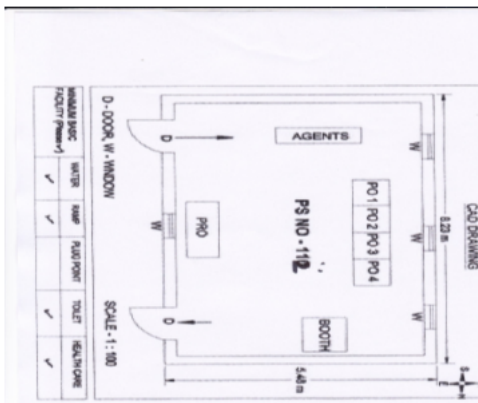

নিৰ্বাচক পঞ্জীয়ন বিষয়াৰ স্বাক্ষৰ

Nazri Naksha

Google Map View

Polling Station Building Front View

ভোটগ্রহন কেন্দ্ৰৰ সন্মুখৰ দৃশ্য

Cad View

Key MAP View

1 নাম : দিপক টেটে পিতাৰ নাম: দামিয়েন টেটে ঘৰ নং : 0 বয়স : 21 লিঙ্গ : পুৰুষ	NZZ0098590 ফটো উপলব্ধ	2 নাম : প্ৰেম ৰাজপুত পিতাৰ নাম: সৰ্বিতা ৰাজপুত ঘৰ নং : 0 বয়স : 21 লিঙ্গ : পুৰুষ	NZZ0098624 ফটো উপলব্ধ	3 নাম : ভাস্কৰজ্যোতি বৰুৱা পিতাৰ নাম: হিৰেন বৰুৱা ঘৰ নং : 0 বয়স : 19 লিঙ্গ : পুৰুষ	NZZ0102947 ফটো উপলব্ধ
4 নাম : শান্তি তাৰোপী স্বামীৰ নাম: সৰোজ কিলিং ঘৰ নং : 1 বয়স : 44 লিঙ্গ : মহিলা	LDT7272248 ফটো উপলব্ধ	5 নাম : মামনি ৰাজপুত ৰাজগড় স্বামীৰ নাম: মনেশ্বৰ ৰাজগড় ঘৰ নং : 1 বয়স : 37 লিঙ্গ : মহিলা	NZZ0083733 ফটো উপলব্ধ	6 নাম : ফুল মনি গড় স্বামীৰ নাম: আনন্দ ৰাজগড় ঘৰ নং : 1 বয়স : 29 লিঙ্গ : মহিলা	NZZ0018085 ফটো উপলব্ধ
7 নাম : ৰজনী গোৱালা স্বামীৰ নাম: ললিত গোৱালা ঘৰ নং : 1 বয়স : 28 লিঙ্গ : মহিলা	NZZ0078287 ফটো উপলব্ধ	8 নাম : বিমলা ৰাজগড় স্বামীৰ নাম: ধমেশ্বৰ ৰাজগড় ঘৰ নং : 1 বয়স : 27 লিঙ্গ : মহিলা	LDT7272230 ফটো উপলব্ধ	9 নাম : পিংকী মণ্ডল স্বামীৰ নাম: ভুবন মণ্ডল ঘৰ নং : 1 বয়স : 25 লিঙ্গ : মহিলা	LDT7272099 ফটো উপলব্ধ
10 নাম : বিতু গোৱালা পিতাৰ নাম: অংশুমান গোৱালা ঘৰ নং : 1 বয়স : 24 লিঙ্গ : পুৰুষ	NZZ0078170 ফটো উপলব্ধ	11 নাম : অশ্বিনী গোৱালা পিতাৰ নাম: দেবেন গোৱালা ঘৰ নং : 1 বয়স : 23 লিঙ্গ : পুৰুষ	NZZ0078261 ফটো উপলব্ধ	12 নাম : জান গোড় পিতাৰ নাম: ফিৰেন গোড় ঘৰ নং : 1 বয়স : 20 লিঙ্গ : পুৰুষ	NZZ0078220 ফটো উপলব্ধ
13 নাম : অঞ্জু গোৱালা পিতাৰ নাম: দেবেন গোৱালা ঘৰ নং : 1 বয়স : 20 লিঙ্গ : মহিলা	NZZ0078295 ফটো উপলব্ধ	14 নাম : ৰাম ৰাজগড় পিতাৰ নাম: বেংটু ৰাজগোড় ঘৰ নং : 8 বয়স : 62 লিঙ্গ : পুৰুষ	LDT1104569 ফটো উপলব্ধ	15 নাম : মনেশ্বৰী ৰাজগোড় স্বামীৰ নাম: ৰামু ৰাজগোড় ঘৰ নং : 8 বয়স : 57 লিঙ্গ : মহিলা	LDT1104570 ফটো উপলব্ধ
16 নাম : ৰাজীৱ ৰাজগড় পিতাৰ নাম: কৰ্ণ ৰাজগড় ঘৰ নং : 8 বয়স : 30 লিঙ্গ : পুৰুষ	LDT1493170 ফটো উপলব্ধ	17 নাম : ধমেশ্বৰ ৰাজগড় পিতাৰ নাম: কুশ ৰাজগড় ঘৰ নং : 8 বয়স : 30 লিঙ্গ : পুৰুষ	LDT1493205 ফটো উপলব্ধ	18 নাম : উৰ্মিলা ৰাজগোড় পিতাৰ নাম: ৰামু ৰাজগোড় ঘৰ নং : 8 বয়স : 30 লিঙ্গ : মহিলা	LDT1493089 ফটো উপলব্ধ
19 নাম : আনন্দ ৰাজগড় পিতাৰ নাম: ৰামু ৰাজগোড় ঘৰ নং : 8 বয়স : 29 লিঙ্গ : পুৰুষ	LDT1493078 ফটো উপলব্ধ	20 নাম : নমিতা ৰাজগড় পিতাৰ নাম: কুশ ৰাজগোড় ঘৰ নং : 8 বয়স : 28 লিঙ্গ : মহিলা	LDT0131342 ফটো উপলব্ধ	21 নাম : হীৰা ৰাজগড় পিতাৰ নাম: ৰামু ৰাজগড় ঘৰ নং : 8 বয়স : 27 লিঙ্গ : পুৰুষ	LDT0123612 ফটো উপলব্ধ
22 নাম : বানেশ্বৰ ৰাজগড় পিতাৰ নাম: মনচাই ৰাজগড় ঘৰ নং : 4 বয়স : 26 লিঙ্গ : পুৰুষ	LDT0387191 ফটো উপলব্ধ	23 নাম : পূৰ্ণিমা ৰাজগড় পিতাৰ নাম: ৰামু ৰাজগড় ঘৰ নং : 8 বয়স : 25 লিঙ্গ : মহিলা	LDT0308999 ফটো উপলব্ধ	24 নাম : কুশ ৰাজগোড় পিতাৰ নাম: বেংটু ৰাজগোড় ঘৰ নং : 5 বয়স : 62 লিঙ্গ : পুৰুষ	LDT1104581 ফটো উপলব্ধ
25 নাম : পদমী ৰাজগোড় স্বামীৰ নাম: কুশ ৰাজগোড় ঘৰ নং : 5 বয়স : 58 লিঙ্গ : মহিলা	LDT1104592 ফটো উপলব্ধ	26 নাম : দময়ন্তী ৰাজগোড় পিতাৰ নাম: কুশ ৰাজগোড় ঘৰ নং : 5 বয়স : 31 লিঙ্গ : মহিলা	LDT1493147 ফটো উপলব্ধ	27 নাম : সোনটি বৰুৱা পিতাৰ নাম: বলোৰাম বৰুৱা ঘৰ নং : 6 বয়স : 62 লিঙ্গ : পুৰুষ	LDT1104605 ফটো উপলব্ধ
28 নাম : মীৰা বৰুৱা পিতাৰ নাম: বলোৰাম বৰুৱা ঘৰ নং : 6 বয়স : 57 লিঙ্গ : মহিলা	LDT1104638 ফটো উপলব্ধ	29 নাম : হীৰেনু বৰুৱা পিতাৰ নাম: বলোৰাম বৰুৱা ঘৰ নং : 6 বয়স : 52 লিঙ্গ : পুৰুষ	LDT1104627 ফটো উপলব্ধ	30 নাম : বীনা বৰুৱা স্বামীৰ নাম: সোনটি বৰুৱা ঘৰ নং : 6 বয়স : 52 লিঙ্গ : মহিলা	LDT1104616 ফটো উপলব্ধ