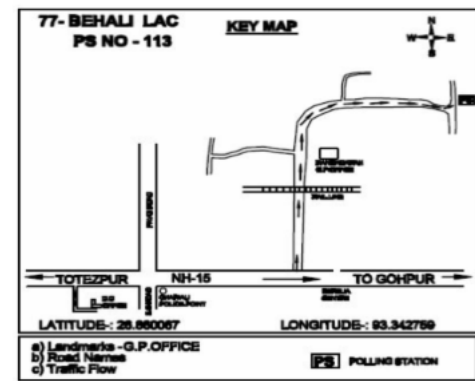

নিৰ্বাচক পঞ্জীয়ন বিষয়াৰ স্বাক্ষৰ

Nazri Naksha

Google Map View

Polling Station Building Front View

ভোটগ্রহন কেন্দ্ৰৰ সন্মুখৰ দৃশ্য

Cad View

Key MAP View

1 নাম : দিপক টেটে পিতাৰ নাম: দামিয়েন টেটে ঘৰ নং : 0 বয়স : 21 লিঙ্গ : পুৰুষ	NZZ0098590 ফটো উপলব্ধ	2 নাম : প্ৰেম ৰাজপুত পিতাৰ নাম: সৰ্বিতা ৰাজপুত ঘৰ নং : 0 বয়স : 21 লিঙ্গ : পুৰুষ	NZZ0098624 ফটো উপলব্ধ	3 নাম : ভাস্কৰজ্যোতি বৰুৱা পিতাৰ নাম: হিৰেন বৰুৱা ঘৰ নং : 0 বয়স : 19 লিঙ্গ : পুৰুষ	NZZ0102947 ফটো উপলব্ধ
4 নাম : শান্তি তাৰোপী স্বামীৰ নাম: সৰোজ কিলিং ঘৰ নং : 1 বয়স : 44 লিঙ্গ : মহিলা	LDT7272248 ফটো উপলব্ধ	5 নাম : মামনি ৰাজপুত ৰাজগড় স্বামীৰ নাম: মনেশ্বৰ ৰাজগড় ঘৰ নং : 1 বয়স : 37 লিঙ্গ : মহিলা	NZZ0083733 ফটো উপলব্ধ	6 নাম : ফুল মনি গড় স্বামীৰ নাম: আনন্দ ৰাজগড় ঘৰ নং : 1 বয়স : 29 লিঙ্গ : মহিলা	NZZ0018085 ফটো উপলব্ধ
7 নাম : ৰজনী গোৱালা স্বামীৰ নাম: ললিত গোৱালা ঘৰ নং : 1 বয়স : 28 লিঙ্গ : মহিলা	NZZ0078287 ফটো উপলব্ধ	8 নাম : বিমলা ৰাজগড় স্বামীৰ নাম: ধমেশ্বৰ ৰাজগড় ঘৰ নং : 1 বয়স : 27 লিঙ্গ : মহিলা	LDT7272230 ফটো উপলব্ধ	9 নাম : পিংকী মণ্ডল স্বামীৰ নাম: ভুবন মণ্ডল ঘৰ নং : 1 বয়স : 25 লিঙ্গ : মহিলা	LDT7272099 ফটো উপলব্ধ
10 নাম : বিতু গোৱালা পিতাৰ নাম: অংশুমান গোৱালা ঘৰ নং : 1 বয়স : 24 লিঙ্গ : পুৰুষ	NZZ0078170 ফটো উপলব্ধ	11 নাম : অশ্বিনী গোৱালা পিতাৰ নাম: দেবেন গোৱালা ঘৰ নং : 1 বয়স : 23 লিঙ্গ : পুৰুষ	NZZ0078261 ফটো উপলব্ধ	12 নাম : জান গোড় পিতাৰ নাম: ফিৰেন গোড় ঘৰ নং : 1 বয়স : 20 লিঙ্গ : পুৰুষ	NZZ0078220 ফটো উপলব্ধ
13 নাম : অঞ্জু গোৱালা পিতাৰ নাম: দেবেন গোৱালা ঘৰ নং : 1 বয়স : 20 লিঙ্গ : মহিলা	NZZ0078295 ফটো উপলব্ধ	14 নাম : ৰাম ৰাজগড় পিতাৰ নাম: বেংটু ৰাজগোড় ঘৰ নং : 8 বয়স : 62 লিঙ্গ : পুৰুষ	LDT1104569 ফটো উপলব্ধ	15 নাম : মনেশ্বৰী ৰাজগোড় স্বামীৰ নাম: ৰামু ৰাজগোড় ঘৰ নং : 8 বয়স : 57 লিঙ্গ : মহিলা	LDT1104570 ফটো উপলব্ধ
16 নাম : ৰাজীৱ ৰাজগড় পিতাৰ নাম: কৰ্ণ ৰাজগড় ঘৰ নং : 8 বয়স : 30 লিঙ্গ : পুৰুষ	LDT1493170 ফটো উপলব্ধ	17 নাম : ধমেশ্বৰ ৰাজগড় পিতাৰ নাম: কুশ ৰাজগড় ঘৰ নং : 8 বয়স : 30 লিঙ্গ : পুৰুষ	LDT1493205 ফটো উপলব্ধ	18 নাম : উৰ্মিলা ৰাজগোড় পিতাৰ নাম: ৰামু ৰাজগোড় ঘৰ নং : 8 বয়স : 30 লিঙ্গ : মহিলা	LDT1493089 ফটো উপলব্ধ
19 নাম : আনন্দ ৰাজগড় পিতাৰ নাম: ৰামু ৰাজগোড় ঘৰ নং : 8 বয়স : 29 লিঙ্গ : পুৰুষ	LDT1493078 ফটো উপলব্ধ	20 নাম : নমিতা ৰাজগড় পিতাৰ নাম: কুশ ৰাজগোড় ঘৰ নং : 8 বয়স : 28 লিঙ্গ : মহিলা	LDT0131342 ফটো উপলব্ধ	21 নাম : হীৰা ৰাজগড় পিতাৰ নাম: ৰামু ৰাজগড় ঘৰ নং : 8 বয়স : 27 লিঙ্গ : পুৰুষ	LDT0123612 ফটো উপলব্ধ
22 নাম : বানেশ্বৰ ৰাজগড় পিতাৰ নাম: মনচাই ৰাজগড় ঘৰ নং : 4 বয়স : 26 লিঙ্গ : পুৰুষ	LDT0387191 ফটো উপলব্ধ	23 নাম : পূৰ্ণিমা ৰাজগড় পিতাৰ নাম: ৰামু ৰাজগড় ঘৰ নং : 8 বয়স : 25 লিঙ্গ : মহিলা	LDT0308999 ফটো উপলব্ধ	24 নাম : কুশ ৰাজগোড় পিতাৰ নাম: বেংটু ৰাজগোড় ঘৰ নং : 5 বয়স : 62 লিঙ্গ : পুৰুষ	LDT1104581 ফটো উপলব্ধ
25 নাম : পদমী ৰাজগোড় স্বামীৰ নাম: কুশ ৰাজগোড় ঘৰ নং : 5 বয়স : 58 লিঙ্গ : মহিলা	LDT1104592 ফটো উপলব্ধ	26 নাম : দময়ন্তী ৰাজগোড় পিতাৰ নাম: কুশ ৰাজগোড় ঘৰ নং : 5 বয়স : 31 লিঙ্গ : মহিলা	LDT1493147 ফটো উপলব্ধ	27 নাম : সোনটি বৰুৱা পিতাৰ নাম: বলোৰাম বৰুৱা ঘৰ নং : 6 বয়স : 62 লিঙ্গ : পুৰুষ	LDT1104605 ফটো উপলব্ধ
28 নাম : মীৰা বৰুৱা পিতাৰ নাম: বলোৰাম বৰুৱা ঘৰ নং : 6 বয়স : 57 লিঙ্গ : মহিলা	LDT1104638 ফটো উপলব্ধ	29 নাম : হীৰেনু বৰুৱা পিতাৰ নাম: বলোৰাম বৰুৱা ঘৰ নং : 6 বয়স : 52 লিঙ্গ : পুৰুষ	LDT1104627 ফটো উপলব্ধ	30 নাম : বীনা বৰুৱা স্বামীৰ নাম: সোনটি বৰুৱা ঘৰ নং : 6 বয়স : 52 লিঙ্গ : মহিলা	LDT1104616 ফটো উপলব্ধ