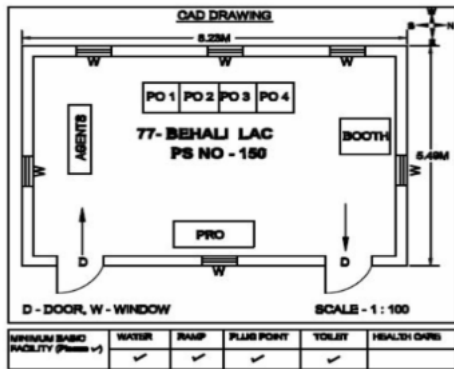

নিৰ্বাচক পঞ্জীয়ন বিষয়াৰ স্বাক্ষৰ

Nazri Naksha

Google Map View

Polling Station Building Front View

ভোটগ্ৰহন কেন্দ্ৰৰ সন্মুখৰ দৃশ্য

Cad View

Key MAP View

1 নাম : মদন মণ্ডল পিতাৰ নাম: যুগেন্দ্ৰ মণ্ডল ঘৰ নং : 1 বয়স : 59 লিঙ্গ : পুৰুষ	LDT1424562 ফটো উপলব্ধ	2 নাম : গীতা মণ্ডল স্বামীৰ নাম: মদন মণ্ডল ঘৰ নং : 1 বয়স : 49 লিঙ্গ : মহিলা	LDT1424573 ফটো উপলব্ধ	3 নাম : চুচেন মন্ডল পিতাৰ নাম: মদন মন্ডল ঘৰ নং : 1 বয়স : 38 লিঙ্গ : পুৰুষ	LDT1424584 ফটো উপলব্ধ
4 নাম : সনধ্যা মণ্ডল স্বামীৰ নাম: চুচেন মণ্ডল ঘৰ নং : 1 বয়স : 29 লিঙ্গ : মহিলা	LDT0221903 ফটো উপলব্ধ	5 নাম : সুমত্ৰি মণ্ডল স্বামীৰ নাম: কাৰ্তিক মণ্ডল ঘৰ নং : 2 বয়স : 64 লিঙ্গ : মহিলা	LDT1424595 ফটো উপলব্ধ	6 নাম : পুষ্পা মন্ডল স্বামীৰ নাম: স্বপন মন্ডল ঘৰ নং : 2 বয়স : 28 লিঙ্গ : মহিলা	LDT0390716 ফটো উপলব্ধ
7 নাম : অজয় মণ্ডল পিতাৰ নাম: প্ৰভাত মণ্ডল ঘৰ নং : 2 বয়স : 20 লিঙ্গ : পুৰুষ	NZZ0039743 ফটো উপলব্ধ	8 নাম : সুভাষ মণ্ডল পিতাৰ নাম: দীনেশ মণ্ডল ঘৰ নং : 9 বয়স : 69 লিঙ্গ : পুৰুষ	LDT1424619 ফটো উপলব্ধ	9 নাম : অবলা মণ্ডল স্বামীৰ নাম: সুভাষ মণ্ডল ঘৰ নং : 9 বয়স : 62 লিঙ্গ : মহিলা	LDT1424620 ফটো উপলব্ধ
10 নাম : প্ৰভাত মণ্ডল পিতাৰ নাম: সুভাষ মণ্ডল ঘৰ নং : 9 বয়স : 47 লিঙ্গ : পুৰুষ	LDT1424631 ফটো উপলব্ধ	11 নাম : সুজিত মণ্ডল পিতাৰ নাম: সুভাষ মণ্ডল ঘৰ নং : 9 বয়স : 46 লিঙ্গ : পুৰুষ	LDT1424642 ফটো উপলব্ধ	12 নাম : পিংকী মণ্ডল পিতাৰ নাম: সুজিত মণ্ডল ঘৰ নং : 9 বয়স : 38 লিঙ্গ : মহিলা	LDT1424653 ফটো উপলব্ধ
13 নাম : অক্ষয় মণ্ডল স্বামীৰ নাম: প্ৰভাত মণ্ডল ঘৰ নং : 9 বয়স : 32 লিঙ্গ : মহিলা	LDT1424664 ফটো উপলব্ধ	14 নাম : বিকি মণ্ডল পিতাৰ নাম: সুজিত মণ্ডল ঘৰ নং : 3 বয়স : 19 লিঙ্গ : পুৰুষ	NZZ0090084 ফটো উপলব্ধ	15 নাম : কুশল ফাদামাৰী পিতাৰ নাম: গোলাপ ফাদামাৰী ঘৰ নং : 9খ বয়স : 27 লিঙ্গ : পুৰুষ	LDT0221986 ফটো উপলব্ধ
16 নাম : দিপ মণ্ডল পিতাৰ নাম: দিপেন্দ্ৰ মণ্ডল ঘৰ নং : 9ক বয়স : 25 লিঙ্গ : পুৰুষ	LDT0405225 ফটো উপলব্ধ	17 নাম : সুবনী ফাদামাৰী স্বামীৰ নাম: অৰুণ ফাদামাৰী ঘৰ নং : 3খ বয়স : 38 লিঙ্গ : মহিলা	LDT0208538 ফটো উপলব্ধ	18 নাম : আইটী ফাদামাৰী স্বামীৰ নাম: গোলাপ ফাদামাৰী ঘৰ নং : 9খ বয়স : 52 লিঙ্গ : মহিলা	LDT1424733 ফটো উপলব্ধ
19 নাম : গোলাপ ফাদামাৰী পিতাৰ নাম: ছেংলা ফাদামাৰী ঘৰ নং : 9খ বয়স : 52 লিঙ্গ : পুৰুষ	LDT1424722 ফটো উপলব্ধ	20 নাম : দীপেন্দ্ৰ মণ্ডল পিতাৰ নাম: বিপিন মণ্ডল ঘৰ নং : 9ক বয়স : 51 লিঙ্গ : পুৰুষ	LDT1424686 ফটো উপলব্ধ	21 নাম : দীপক মণ্ডল পিতাৰ নাম: দিপেন্দ্ৰ মণ্ডল ঘৰ নং : 9ক বয়স : 34 লিঙ্গ : পুৰুষ	LDT1424675 ফটো উপলব্ধ
22 নাম : ছেফালী মণ্ডল স্বামীৰ নাম: দীপেন্দ্ৰ মণ্ডল ঘৰ নং : 9ক বয়স : 31 লিঙ্গ : মহিলা	LDT1424697 ফটো উপলব্ধ	23 নাম : ববিতা ফাদামাৰী পিতাৰ নাম: গোলাপ ফাদামাৰী ঘৰ নং : 9খ বয়স : 29 লিঙ্গ : মহিলা	LDT0162628 ফটো উপলব্ধ	24 নাম : লোকমায়া শৰ্মা স্বামীৰ নাম: খড়ানন্দ শৰ্মা ঘৰ নং : 8 বয়স : 53 লিঙ্গ : মহিলা	LDT0436964 ফটো উপলব্ধ
25 নাম : খড়ানন্দ শৰ্মা পিতাৰ নাম: বিষ্ণুলাল শৰ্মা ঘৰ নং : 8 বয়স : 48 লিঙ্গ : পুৰুষ	LDT0436865 ফটো উপলব্ধ	26 নাম : বিৰাজ শৰ্মা পিতাৰ নাম: খড়ানন্দ শৰ্মা ঘৰ নং : 8 বয়স : 30 লিঙ্গ : পুৰুষ	LDT0436923 ফটো উপলব্ধ	27 নাম : অনুপ শৰ্মা পিতাৰ নাম: খড়ানন্দ শৰ্মা ঘৰ নং : 8 বয়স : 28 লিঙ্গ : পুৰুষ	LDT0436246 ফটো উপলব্ধ
28 নাম : তুলসা দেৱী স্বামীৰ নাম: অনুপ শৰ্মা ঘৰ নং : 4 বয়স : 22 লিঙ্গ : মহিলা	NZZ0062638 ফটো উপলব্ধ	29 নাম : মতিলাল গুপ্তা পিতাৰ নাম: পৰমানন্দ গুপ্তা ঘৰ নং : 5 বয়স : 53 লিঙ্গ : পুৰুষ	LDT1424777 ফটো উপলব্ধ	30 নাম : সৰুজ গুপ্তা স্বামীৰ নাম: মতিলাল গুপ্তা ঘৰ নং : 5 বয়স : 50 লিঙ্গ : মহিলা	LDT1424788 ফটো উপলব্ধ