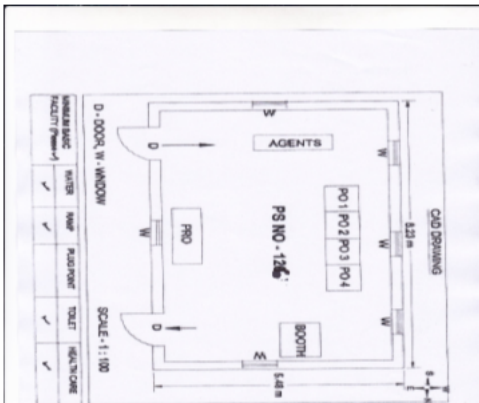

নিৰ্বাচক পঞ্জীয়ন বিষয়াৰ স্বাক্ষৰ

Nazri Naksha

Google Map View

Polling Station Building Front View

ভোটগ্ৰহন কেন্দ্ৰৰ সন্মুখৰ দৃশ্য

Cad View

Key MAP View

<p>E 1 LDT0320747</p> <p>নাম : লক্ষ্মন ছেত্ৰী পিতাৰ নাম: ৰাম ছেত্ৰী ঘৰ নং : 1 বয়স : 66 লিঙ্গ : পুৰুষ</p> <p>ফটো উপলব্ধ</p>	<p>2 LDT0352724</p> <p>নাম : সূৰ্যে ছেত্ৰী পিতাৰ নাম: লক্ষ্মন ছেত্ৰী ঘৰ নং : 1 বয়স : 25 লিঙ্গ : পুৰুষ</p> <p>ফটো উপলব্ধ</p>	<p>3 LDT0471565</p> <p>নাম : পৰিতোষ ৰয় পিতাৰ নাম: ৰামলাল ৰয় ঘৰ নং : 2 বয়স : 37 লিঙ্গ : পুৰুষ</p> <p>ফটো উপলব্ধ</p>
<p># 4 LDT1497321</p> <p>নাম : দিপালী দেবী স্বামীৰ নাম: প্ৰদীপ ছেত্ৰী ঘৰ নং : 231 বয়স : 37 লিঙ্গ : মহিলা</p> <p>ফটো উপলব্ধ</p>	<p>5 LDT1497274</p> <p>নাম : ঘন কান্ত থাপা পিতাৰ নাম: সত বাহাদুৰ থাপা ঘৰ নং : 8 বয়স : 71 লিঙ্গ : পুৰুষ</p> <p>ফটো উপলব্ধ</p>	<p>6 LDT1497309</p> <p>নাম : জিতেন থাপা পিতাৰ নাম: ঘনকান্ত থাপা ঘৰ নং : 8 বয়স : 36 লিঙ্গ : পুৰুষ</p> <p>ফটো উপলব্ধ</p>
<p>R 7 LDT0172866</p> <p>নাম : দিপিকা থাপা পিতাৰ নাম: ঘনকান্ত থাপা ঘৰ নং : 8 বয়স : 33 লিঙ্গ : মহিলা</p> <p>ফটো উপলব্ধ</p>	<p>S 8 LDT0386177</p> <p>নাম : মন্দিপ মহানন্দ পিতাৰ নাম: জলিন্দৰ মহানন্দ ঘৰ নং : 4 বয়স : 28 লিঙ্গ : পুৰুষ</p> <p>ফটো উপলব্ধ</p>	<p>9 LDT0471425</p> <p>নাম : ৰঞ্জিত সোনাৰ পিতাৰ নাম: টেক বাহাদুৰ সোনাৰ ঘৰ নং : 5 বয়স : 31 লিঙ্গ : পুৰুষ</p> <p>ফটো উপলব্ধ</p>
<p>10 LDT0471474</p> <p>নাম : মালা সোনাৰ পিতাৰ নাম: টেক বাহাদুৰ সোনাৰ ঘৰ নং : 5 বয়স : 27 লিঙ্গ : মহিলা</p> <p>ফটো উপলব্ধ</p>	<p>11 LDT7261019</p> <p>নাম : ৰাধিকা সোনাৰ স্বামীৰ নাম: ৰঞ্জিত সোনাৰ ঘৰ নং : 5 বয়স : 27 লিঙ্গ : মহিলা</p> <p>ফটো উপলব্ধ</p>	<p>12 NZZ0094508</p> <p>নাম : অৰুন সোনাৰ পিতাৰ নাম: টেক বাহাদুৰ সোনাৰ ঘৰ নং : 5 বয়স : 21 লিঙ্গ : পুৰুষ</p> <p>ফটো উপলব্ধ</p>
<p>13 LDT0386102</p> <p>নাম : শ্যাম বিশ্বকৰ্মা মাতৃৰ নাম: নিৰমায়া বিশ্বকৰ্মা ঘৰ নং : 6 বয়স : 25 লিঙ্গ : পুৰুষ</p> <p>ফটো উপলব্ধ</p>	<p>14 LDT1497296</p> <p>নাম : টঙ্ক মায়া ৰাখাল স্বামীৰ নাম: টেক বাহাদুৰ ৰাখাল ঘৰ নং : 9 বয়স : 56 লিঙ্গ : মহিলা</p> <p>ফটো উপলব্ধ</p>	<p>15 LDT1497252</p> <p>নাম : হুয়ত বাহাদুৰ ৰাখাল পিতাৰ নাম: টেক বাহাদুৰ ৰাখাল ঘৰ নং : 9 বয়স : 39 লিঙ্গ : পুৰুষ</p> <p>ফটো উপলব্ধ</p>
<p>S 16 LDT0188805</p> <p>নাম : দেৱীমায়া ৰাখাল মাতৃৰ নাম: টঙ্কমায়া ৰাখাল ঘৰ নং : 9 বয়স : 37 লিঙ্গ : মহিলা</p> <p>ফটো উপলব্ধ</p>	<p>17 LDT1497263</p> <p>নাম : পদ্ম বাহাদুৰ ৰাখাল পিতাৰ নাম: টেক বাহাদুৰ ৰাখাল ঘৰ নং : 9 বয়স : 36 লিঙ্গ : পুৰুষ</p> <p>ফটো উপলব্ধ</p>	<p>18 LDT0188888</p> <p>নাম : ববীমায়া ৰাখাল স্বামীৰ নাম: পদ্ম বাহাদুৰ ৰাখাল ঘৰ নং : 9 বয়স : 34 লিঙ্গ : মহিলা</p> <p>ফটো উপলব্ধ</p>
<p>S 19 LDT0188938</p> <p>নাম : ৰঞ্জিতা ৰাখাল মাতৃৰ নাম: টঙ্কমায়া ৰাখাল ঘৰ নং : 9 বয়স : 31 লিঙ্গ : মহিলা</p> <p>ফটো উপলব্ধ</p>	<p>20 LDT0188946</p> <p>নাম : বেন ৰাখাল পিতাৰ নাম: টঙ্ক ৰাখাল ঘৰ নং : 9 বয়স : 31 লিঙ্গ : পুৰুষ</p> <p>ফটো উপলব্ধ</p>	<p>21 LDT0192435</p> <p>নাম : ৰেচমা থাপা স্বামীৰ নাম: জিতেন থাপা ঘৰ নং : 8 বয়স : 36 লিঙ্গ : মহিলা</p> <p>ফটো উপলব্ধ</p>
<p>22 LDT0139196</p> <p>নাম : দিপক চবৰ মাতৃৰ নাম: ৰীনা চবৰ ঘৰ নং : 16 বয়স : 29 লিঙ্গ : পুৰুষ</p> <p>ফটো উপলব্ধ</p>	<p>23 LDT0139279</p> <p>নাম : জয়সিং চবৰ মাতৃৰ নাম: ৰীনা চবৰ ঘৰ নং : 16 বয়স : 27 লিঙ্গ : পুৰুষ</p> <p>ফটো উপলব্ধ</p>	<p>24 NZZ0001123</p> <p>নাম : সাবিত্ৰী চবৰ স্বামীৰ নাম: দিপক চবৰ ঘৰ নং : 16 বয়স : 22 লিঙ্গ : মহিলা</p> <p>ফটো উপলব্ধ</p>
<p>25 LDT0153817</p> <p>নাম : তিলক ছেত্ৰী মাতৃৰ নাম: টঙ্কমায়া ছেত্ৰী ঘৰ নং : 23 বয়স : 35 লিঙ্গ : পুৰুষ</p> <p>ফটো উপলব্ধ</p>	<p>26 LDT0189183</p> <p>নাম : পদ্মা দেবী মাতৃৰ নাম: জগমায়া দেবী ঘৰ নং : 25 বয়স : 32 লিঙ্গ : মহিলা</p> <p>ফটো উপলব্ধ</p>	<p>27 LDT0055038</p> <p>নাম : মদন ছেত্ৰী পিতাৰ নাম: উদুম বাহাদুৰ ছেত্ৰী ঘৰ নং : 28 বয়স : 38 লিঙ্গ : পুৰুষ</p> <p>ফটো উপলব্ধ</p>
<p>28 LDT0055046</p> <p>নাম : ডম্বৰ ছেত্ৰী পিতাৰ নাম: উদুম ছেত্ৰী ঘৰ নং : 28 বয়স : 38 লিঙ্গ : পুৰুষ</p> <p>ফটো উপলব্ধ</p>	<p>29 LDT0055079</p> <p>নাম : বিৰেন ছেত্ৰী পিতাৰ নাম: উদুম ছেত্ৰী ঘৰ নং : 28 বয়স : 38 লিঙ্গ : পুৰুষ</p> <p>ফটো উপলব্ধ</p>	<p>30 LDT0055129</p> <p>নাম : ৰতন ছেত্ৰী পিতাৰ নাম: উদুম বাহাদুৰ ছেত্ৰী ঘৰ নং : 28 বয়স : 36 লিঙ্গ : পুৰুষ</p> <p>ফটো উপলব্ধ</p>