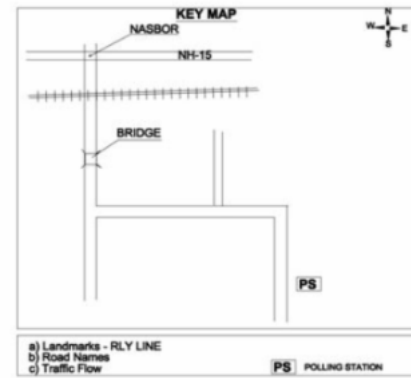

নিৰ্বাচক পঞ্জীয়ন বিষয়াৰ স্বাক্ষৰ

Nazri Naksha

Google Map View

Polling Station Building Front View

ভোটগ্ৰহন কেন্দ্ৰৰ সন্মুখৰ দৃশ্য

Cad View

Key MAP View

1 নাম : মনমায়া দৰ্জী স্বামীৰ নাম : হৰক বাহাদুৰ ঘৰ নং : 00 বয়স : 82 লিঙ্গ : মহিলা	LDT1496486 ফটো উপলব্ধ	2 নাম : গীতা দৰ্জী স্বামীৰ নাম : কাশীৰাম দৰ্জী ঘৰ নং : 00 বয়স : 38 লিঙ্গ : মহিলা	LDT1496500 ফটো উপলব্ধ	3 নাম : মনিকা চুৰিন স্বামীৰ নাম : বিষ্ণু চুৰিন ঘৰ নং : 0 বয়স : 28 লিঙ্গ : মহিলা	NZZ0044651 ফটো উপলব্ধ
E 4 নাম : বাহমনি ভূঞা স্বামীৰ নাম : কুন্দা ভূঞা ঘৰ নং : 1 বয়স : 67 লিঙ্গ : মহিলা	LDT1184709 ফটো উপলব্ধ	5 নাম : বিলাচি তেলহান স্বামীৰ নাম : দশৰথ তেলহান ঘৰ নং : 1 বয়স : 62 লিঙ্গ : মহিলা	LDT1184721 ফটো উপলব্ধ	6 নাম : নৰ বাহাদুৰ দৰ্জী পিতাৰ নাম : ইক বাহাদুৰ দৰ্জী ঘৰ নং : 1 বয়স : 62 লিঙ্গ : পুৰুষ	LDT1184685 ফটো উপলব্ধ
S 7 নাম : প্ৰদীপ ছেত্ৰী পিতাৰ নাম : দত্তাৰাম ছাপকোটা ঘৰ নং : 1 বয়স : 58 লিঙ্গ : পুৰুষ	LDT1184732 ফটো উপলব্ধ	8 নাম : শনেনা চাহ স্বামীৰ নাম : ৰমেশ চাহ ঘৰ নং : 1 বয়স : 58 লিঙ্গ : মহিলা	LDT1184652 ফটো উপলব্ধ	S 9 নাম : ভক্ত মায়া ছেত্ৰী স্বামীৰ নাম : প্ৰদীপ ছেত্ৰী ঘৰ নং : 1 বয়স : 52 লিঙ্গ : মহিলা	LDT1184743 ফটো উপলব্ধ
10 নাম : পান্নালাল চাহ পিতাৰ নাম : ৰমেশ চাহ ঘৰ নং : 1 বয়স : 42 লিঙ্গ : পুৰুষ	LDT1184663 ফটো উপলব্ধ	11 নাম : মনু ভূঞা পিতাৰ নাম : কুন্দা ভূঞা ঘৰ নং : 1 বয়স : 41 লিঙ্গ : পুৰুষ	LDT1184710 ফটো উপলব্ধ	12 নাম : ৰাজ কিশোৰ চাহ পিতাৰ নাম : ৰমেশ চাহ ঘৰ নং : 1 বয়স : 39 লিঙ্গ : পুৰুষ	LDT1184674 ফটো উপলব্ধ
13 নাম : সনিলাল চাহ পিতাৰ নাম : ৰমেশ চাহ ঘৰ নং : 1 বয়স : 37 লিঙ্গ : পুৰুষ	LDT1184754 ফটো উপলব্ধ	14 নাম : ববিতা চাহ স্বামীৰ নাম : ৰাজ কিশোৰ চাহ ঘৰ নং : 1 বয়স : 36 লিঙ্গ : মহিলা	LDT0208124 ফটো উপলব্ধ	15 নাম : ৰামদেউ চাহ পিতাৰ নাম : ৰামেচ চাহ ঘৰ নং : 1 বয়স : 36 লিঙ্গ : পুৰুষ	LDT1184630 ফটো উপলব্ধ
16 নাম : মনোজ কুমাৰ দৰ্জী পিতাৰ নাম : নৰবাহাদুৰ দৰ্জী ঘৰ নং : 1 বয়স : 36 লিঙ্গ : পুৰুষ	LDT1189997 ফটো উপলব্ধ	17 নাম : চন্দ্ৰমায়া দেবী স্বামীৰ নাম : মনুজ দৰ্জী ঘৰ নং : 1 বয়স : 36 লিঙ্গ : মহিলা	LDT1496113 ফটো উপলব্ধ	18 নাম : অনিতা চাহ স্বামীৰ নাম : চুনলাল চাহ ঘৰ নং : 1 বয়স : 33 লিঙ্গ : মহিলা	LDT0208090 ফটো উপলব্ধ
19 নাম : ৰাজ দৰ্জী পিতাৰ নাম : নৰবাহাদুৰ দৰ্জী ঘৰ নং : 1 বয়স : 31 লিঙ্গ : পুৰুষ	LDT1496204 ফটো উপলব্ধ	S 20 নাম : তাৰা ছেত্ৰী পিতাৰ নাম : প্ৰদীপ ছেত্ৰী ঘৰ নং : 1 বয়স : 29 লিঙ্গ : পুৰুষ	LDT7277965 ফটো উপলব্ধ	21 নাম : ববিতা লাৰৰ স্বামীৰ নাম : ৰাজু দৰ্জী ঘৰ নং : 1 বয়স : 26 লিঙ্গ : মহিলা	LDT0208173 ফটো উপলব্ধ
22 নাম : ৰাজেশ দৰ্জী পিতাৰ নাম : নৰ বাহাদুৰ দৰ্জী ঘৰ নং : 1 বয়স : 25 লিঙ্গ : পুৰুষ	LDT0208322 ফটো উপলব্ধ	23 নাম : প্ৰিয়া গুপ্তা স্বামীৰ নাম : ৰামদেও চাহ ঘৰ নং : 1 বয়স : 22 লিঙ্গ : মহিলা	LDT0352781 ফটো উপলব্ধ	24 নাম : অৰুণ কুমাৰ দৰ্জী পিতাৰ নাম : কাশীৰাম দৰ্জী ঘৰ নং : 1 বয়স : 21 লিঙ্গ : পুৰুষ	NZZ0117432 ফটো উপলব্ধ
25 নাম : এণ্ড মায়া দৰ্জী স্বামীৰ নাম : নৰ বাহাদুৰ দৰ্জী ঘৰ নং : 2 বয়স : 54 লিঙ্গ : মহিলা	LDT1184776 ফটো উপলব্ধ	26 নাম : অৰ্জুন সোনাৰী পিতাৰ নাম : দামোদৰ সোনাৰী ঘৰ নং : 02 বয়স : 19 লিঙ্গ : পুৰুষ	NZZ0117507 ফটো উপলব্ধ	27 নাম : অৰুণ চাপকোটা পিতাৰ নাম : দাতা ৰাম চাপকোটা ঘৰ নং : 0 বয়স : 47 লিঙ্গ : পুৰুষ	LDT1184856 ফটো উপলব্ধ
28 নাম : ভূপেন সোণাৰী পিতাৰ নাম : টিকাৰাম সোণাৰী ঘৰ নং : 0 বয়স : 47 লিঙ্গ : পুৰুষ	LDT1184812 ফটো উপলব্ধ	29 নাম : পদ্মা সোণাৰী স্বামীৰ নাম : ভূপেন সোনাৰী ঘৰ নং : 0 বয়স : 39 লিঙ্গ : মহিলা	LDT1184878 ফটো উপলব্ধ	30 নাম : বিপন বিশ্বকৰ্মা পিতাৰ নাম : দামোদৰ বিশ্বকৰ্মা ঘৰ নং : 0 বয়স : 22 লিঙ্গ : পুৰুষ	LDT0349464 ফটো উপলব্ধ