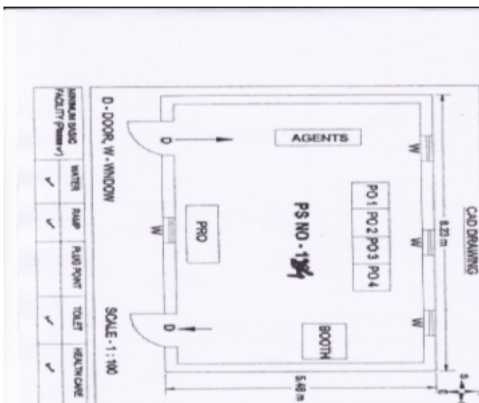

নিৰ্বাচক পঞ্জীয়ন বিষয়াৰ স্বাক্ষৰ

Nazri Naksha

Google Map View

Polling Station Building Front View

ভোটগ্ৰহন কেন্দ্ৰৰ সন্মুখৰ দৃশ্য

Cad View

Key MAP View

1 নাম : মনমায়া দৰ্জী স্বামীৰ নাম : হৰক বাহাদুৰ ঘৰ নং : 00 বয়স : 82 লিঙ্গ : মহিলা	LDT1496486 ফটো উপলব্ধ	2 নাম : গীতা দৰ্জী স্বামীৰ নাম : কাশীৰাম দৰ্জী ঘৰ নং : 00 বয়স : 38 লিঙ্গ : মহিলা	LDT1496500 ফটো উপলব্ধ	3 নাম : মনিকা চুৰিন স্বামীৰ নাম : বিষ্ণু চুৰিন ঘৰ নং : 0 বয়স : 28 লিঙ্গ : মহিলা	NZZ0044651 ফটো উপলব্ধ
E 4 নাম : বাহমনি ভূঞা স্বামীৰ নাম : কুন্দা ভূঞা ঘৰ নং : 1 বয়স : 67 লিঙ্গ : মহিলা	LDT1184709 ফটো উপলব্ধ	5 নাম : বিলাচি তেলহান স্বামীৰ নাম : দশৰথ তেলহান ঘৰ নং : 1 বয়স : 62 লিঙ্গ : মহিলা	LDT1184721 ফটো উপলব্ধ	6 নাম : নৰ বাহাদুৰ দৰ্জী পিতাৰ নাম : ইক বাহাদুৰ দৰ্জী ঘৰ নং : 1 বয়স : 62 লিঙ্গ : পুৰুষ	LDT1184685 ফটো উপলব্ধ
S 7 নাম : প্ৰদীপ ছেত্ৰী পিতাৰ নাম : দত্তাৰাম ছাপকোটা ঘৰ নং : 1 বয়স : 58 লিঙ্গ : পুৰুষ	LDT1184732 ফটো উপলব্ধ	8 নাম : শনেনা চাহ স্বামীৰ নাম : ৰমেশ চাহ ঘৰ নং : 1 বয়স : 58 লিঙ্গ : মহিলা	LDT1184652 ফটো উপলব্ধ	S 9 নাম : ভক্ত মায়া ছেত্ৰী স্বামীৰ নাম : প্ৰদীপ ছেত্ৰী ঘৰ নং : 1 বয়স : 52 লিঙ্গ : মহিলা	LDT1184743 ফটো উপলব্ধ
10 নাম : পান্নালাল চাহ পিতাৰ নাম : ৰমেশ চাহ ঘৰ নং : 1 বয়স : 42 লিঙ্গ : পুৰুষ	LDT1184663 ফটো উপলব্ধ	11 নাম : মনু ভূঞা পিতাৰ নাম : কুন্দা ভূঞা ঘৰ নং : 1 বয়স : 41 লিঙ্গ : পুৰুষ	LDT1184710 ফটো উপলব্ধ	12 নাম : ৰাজ কিশোৰ চাহ পিতাৰ নাম : ৰমেশ চাহ ঘৰ নং : 1 বয়স : 39 লিঙ্গ : পুৰুষ	LDT1184674 ফটো উপলব্ধ
13 নাম : সনিলাল চাহ পিতাৰ নাম : ৰমেশ চাহ ঘৰ নং : 1 বয়স : 37 লিঙ্গ : পুৰুষ	LDT1184754 ফটো উপলব্ধ	14 নাম : ববিতা চাহ স্বামীৰ নাম : ৰাজ কিশোৰ চাহ ঘৰ নং : 1 বয়স : 36 লিঙ্গ : মহিলা	LDT0208124 ফটো উপলব্ধ	15 নাম : ৰামদেউ চাহ পিতাৰ নাম : ৰামেচ চাহ ঘৰ নং : 1 বয়স : 36 লিঙ্গ : পুৰুষ	LDT1184630 ফটো উপলব্ধ
16 নাম : মনোজ কুমাৰ দৰ্জী পিতাৰ নাম : নৰবাহাদুৰ দৰ্জী ঘৰ নং : 1 বয়স : 36 লিঙ্গ : পুৰুষ	LDT1189997 ফটো উপলব্ধ	17 নাম : চন্দ্ৰমায়া দেবী স্বামীৰ নাম : মনুজ দৰ্জী ঘৰ নং : 1 বয়স : 36 লিঙ্গ : মহিলা	LDT1496113 ফটো উপলব্ধ	18 নাম : অনিতা চাহ স্বামীৰ নাম : চুনলাল চাহ ঘৰ নং : 1 বয়স : 33 লিঙ্গ : মহিলা	LDT0208090 ফটো উপলব্ধ
19 নাম : ৰাজ দৰ্জী পিতাৰ নাম : নৰবাহাদুৰ দৰ্জী ঘৰ নং : 1 বয়স : 31 লিঙ্গ : পুৰুষ	LDT1496204 ফটো উপলব্ধ	S 20 নাম : তাৰা ছেত্ৰী পিতাৰ নাম : প্ৰদীপ ছেত্ৰী ঘৰ নং : 1 বয়স : 29 লিঙ্গ : পুৰুষ	LDT7277965 ফটো উপলব্ধ	21 নাম : ববিতা লাৰৰ স্বামীৰ নাম : ৰাজু দৰ্জী ঘৰ নং : 1 বয়স : 26 লিঙ্গ : মহিলা	LDT0208173 ফটো উপলব্ধ
22 নাম : ৰাজেশ দৰ্জী পিতাৰ নাম : নৰ বাহাদুৰ দৰ্জী ঘৰ নং : 1 বয়স : 25 লিঙ্গ : পুৰুষ	LDT0208322 ফটো উপলব্ধ	23 নাম : প্ৰিয়া গুপ্তা স্বামীৰ নাম : ৰামদেও চাহ ঘৰ নং : 1 বয়স : 22 লিঙ্গ : মহিলা	LDT0352781 ফটো উপলব্ধ	24 নাম : অৰুণ কুমাৰ দৰ্জী পিতাৰ নাম : কাশীৰাম দৰ্জী ঘৰ নং : 1 বয়স : 21 লিঙ্গ : পুৰুষ	NZZ0117432 ফটো উপলব্ধ
25 নাম : এণ্ড মায়া দৰ্জী স্বামীৰ নাম : নৰ বাহাদুৰ দৰ্জী ঘৰ নং : 2 বয়স : 54 লিঙ্গ : মহিলা	LDT1184776 ফটো উপলব্ধ	26 নাম : অৰ্জুন সোনাৰী পিতাৰ নাম : দামোদৰ সোনাৰী ঘৰ নং : 02 বয়স : 19 লিঙ্গ : পুৰুষ	NZZ0117507 ফটো উপলব্ধ	27 নাম : অৰুণ চাপকোটা পিতাৰ নাম : দাতা ৰাম চাপকোটা ঘৰ নং : 0 বয়স : 47 লিঙ্গ : পুৰুষ	LDT1184856 ফটো উপলব্ধ
28 নাম : ভূপেন সোণাৰী পিতাৰ নাম : টিকাৰাম সোণাৰী ঘৰ নং : 0 বয়স : 47 লিঙ্গ : পুৰুষ	LDT1184812 ফটো উপলব্ধ	29 নাম : পদ্মা সোণাৰী স্বামীৰ নাম : ভূপেন সোনাৰী ঘৰ নং : 0 বয়স : 39 লিঙ্গ : মহিলা	LDT1184878 ফটো উপলব্ধ	30 নাম : বিপন বিশ্বকৰ্মা পিতাৰ নাম : দামোদৰ বিশ্বকৰ্মা ঘৰ নং : 0 বয়স : 22 লিঙ্গ : পুৰুষ	LDT0349464 ফটো উপলব্ধ