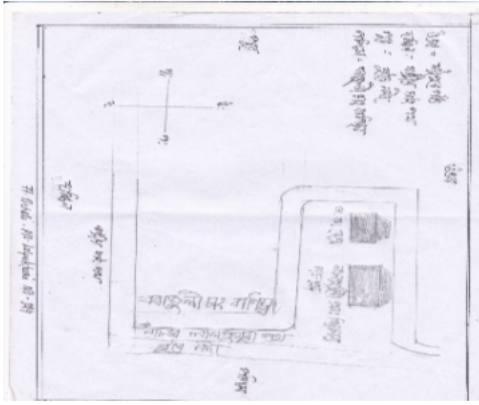

Nazri Naksha