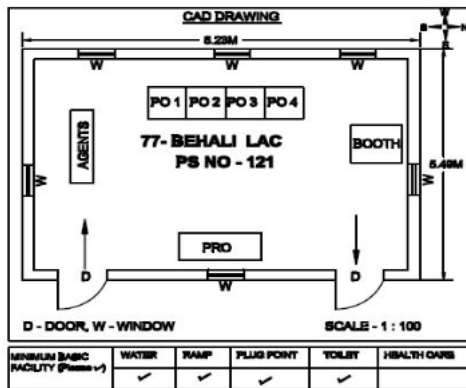

নিৰ্বাচক পঞ্জীয়ন বিষয়াৰ স্বাক্ষৰ

Nazri Naksha

Google Map View

Polling Station Building Front View

ভোটগ্ৰহন কেন্দ্ৰৰ সন্মুখৰ দৃশ্য

Cad View

Key MAP View

1 নাম : নেহা কিচান পিতাৰ নাম: জিৰা কিচান ঘৰ নং : 0 বয়স : 24 লিঙ্গ : মহিলা	LDT0320960 ফটো উপলব্ধ	2 নাম : বিপিন ভূমিজ পিতাৰ নাম: মীণু ভূমিজ ঘৰ নং : 11 বয়স : 29 লিঙ্গ : পুৰুষ	LDT0386565 ফটো উপলব্ধ	E 3 নাম : আইট প্রজা পিতাৰ নাম: বাটফুল প্রজা ঘৰ নং : ১০০ বয়স : 67 লিঙ্গ : পুৰুষ	LDT1171455 ফটো উপলব্ধ
4 নাম : চিনামি প্রজা স্বামীৰ নাম: বিৰু প্রজা ঘৰ নং : ২০০ বয়স : 50 লিঙ্গ : মহিলা	LDT0037846 ফটো উপলব্ধ	5 নাম : বেল পৰ্জা স্বামীৰ নাম: মণু পৰ্জা ঘৰ নং : ২০০ বয়স : 37 লিঙ্গ : মহিলা	LDT0425108 ফটো উপলব্ধ	6 নাম : জলকুবৰী কিষান স্বামীৰ নাম: গোবিন কিষান ঘৰ নং : ২০১ বয়স : 52 লিঙ্গ : মহিলা	LDT1171502 ফটো উপলব্ধ
7 নাম : দিনেশ কিষান মাতৃৰ নাম: জলকুবৰী কিষান ঘৰ নং : ২০১ বয়স : 36 লিঙ্গ : পুৰুষ	LDT1171499 ফটো উপলব্ধ	8 নাম : সুকমনি কিষান স্বামীৰ নাম: দিনেশ কিষান ঘৰ নং : ২০১ বয়স : 35 লিঙ্গ : মহিলা	LDT1171488 ফটো উপলব্ধ	9 নাম : বাইধৰু কিষান পিতাৰ নাম: গোবিন কিষান ঘৰ নং : ২০১ বয়স : 32 লিঙ্গ : পুৰুষ	LDT0038067 ফটো উপলব্ধ
10 নাম : লক্ষি গড়াইত পিতাৰ নাম: যোগেন গড়াইত ঘৰ নং : ২০২ বয়স : 34 লিঙ্গ : মহিলা	LDT0006996 ফটো উপলব্ধ	11 নাম : কুঞ্জমণি গড়াইত স্বামীৰ নাম: জিতেন গড়াইক ঘৰ নং : ২০২ বয়স : 31 লিঙ্গ : মহিলা	LDT0038448 ফটো উপলব্ধ	12 নাম : প্রকাশ কিষান পিতাৰ নাম: ভাৰত কিষান ঘৰ নং : ২০৩ বয়স : 40 লিঙ্গ : মহিলা	LDT1171568 ফটো উপলব্ধ
13 নাম : বীতা কিষান স্বামীৰ নাম: প্রকাশ কিষান ঘৰ নং : ২০৩ বয়স : 38 লিঙ্গ : মহিলা	LDT1171579 ফটো উপলব্ধ	14 নাম : লক্ষ্মী কিষান পিতাৰ নাম: প্রকাশ কিষান ঘৰ নং : 203 বয়স : 20 লিঙ্গ : মহিলা	NZZ0023630 ফটো উপলব্ধ	15 নাম : অভিমান চৰৰ পিতাৰ নাম: নন্দলাল চৰৰ ঘৰ নং : 204 বয়স : 54 লিঙ্গ : পুৰুষ	NZZ0023564 ফটো উপলব্ধ
16 নাম : আশা চৰৰ স্বামীৰ নাম: অভিমান চৰৰ ঘৰ নং : ২০৪ বয়স : 44 লিঙ্গ : মহিলা	LDT1171626 ফটো উপলব্ধ	17 নাম : বৰিনী খাডিয়া স্বামীৰ নাম: বঞ্জিত খাডিয়া ঘৰ নং : ২০৫ বয়স : 75 লিঙ্গ : মহিলা	LDT1171637 ফটো উপলব্ধ	18 নাম : পচ আলম খাডিয়া স্বামীৰ নাম: মানিৰাম খাডিয়া ঘৰ নং : ২০৫ বয়স : 45 লিঙ্গ : মহিলা	LDT1171659 ফটো উপলব্ধ
19 নাম : পূজা খাডিয়া পিতাৰ নাম: মানিৰাম খা.ডিয়া ঘৰ নং : 205 বয়স : 26 লিঙ্গ : মহিলা	LDT0206904 ফটো উপলব্ধ	20 নাম : জিলকী কিষান স্বামীৰ নাম: দেবাবু কিষান ঘৰ নং : ২০৬ বয়স : 62 লিঙ্গ : মহিলা	LDT1171660 ফটো উপলব্ধ	21 নাম : দুলা কিষান পিতাৰ নাম: দেবাবু কিষান ঘৰ নং : ২০৬ বয়স : 34 লিঙ্গ : মহিলা	LDT0205005 ফটো উপলব্ধ
22 নাম : তৰন কিষান পিতাৰ নাম: দেবাবু কিষান ঘৰ নং : ২০৬ বয়স : 30 লিঙ্গ : পুৰুষ	LDT0205039 ফটো উপলব্ধ	23 নাম : মদন তাৰ্টি পিতাৰ নাম: কুশ তাৰ্টি ঘৰ নং : ২০৭ বয়স : 62 লিঙ্গ : পুৰুষ	LDT1171671 ফটো উপলব্ধ	24 নাম : অজিত তাঁতী পিতাৰ নাম: চৌধাৰী তাঁতী ঘৰ নং : ২০৭ বয়স : 43 লিঙ্গ : পুৰুষ	LDT1171682 ফটো উপলব্ধ
25 নাম : অঞ্জলী তাঁতী স্বামীৰ নাম: অজিত তাঁতী ঘৰ নং : ২০৭ বয়স : 35 লিঙ্গ : মহিলা	LDT1171693 ফটো উপলব্ধ	26 নাম : পহিলা আচমনী খাডিয়া স্বামীৰ নাম: চেতন খাডিয়া ঘৰ নং : ২০৮ বয়স : 62 লিঙ্গ : মহিলা	LDT1171706 ফটো উপলব্ধ	27 নাম : চুৰেন খাডিয়া পিতাৰ নাম: মংগল খাডিয়া ঘৰ নং : 208 বয়স : 37 লিঙ্গ : পুৰুষ	LDT7252687 ফটো উপলব্ধ
28 নাম : ৰোহিত কিষান পিতাৰ নাম: বিৰেন কিষান ঘৰ নং : 208 বয়স : 22 লিঙ্গ : পুৰুষ	LDT7252661 ফটো উপলব্ধ	29 নাম : সাবিত্ৰী কিষান পিতাৰ নাম: শংকৰ মুণ্ডা ঘৰ নং : ২০৯ বয়স : 52 লিঙ্গ : মহিলা	LDT1171762 ফটো উপলব্ধ	30 নাম : বিশ্বেশ্বৰ কিষান পিতাৰ নাম: শংকৰ কিষান ঘৰ নং : ২০৯ বয়স : 47 লিঙ্গ : পুৰুষ	LDT1171740 ফটো উপলব্ধ