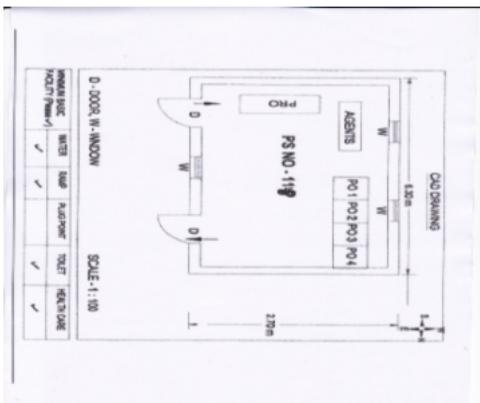

নিৰ্বাচক পঞ্জীয়ন বিষয়াৰ স্বাক্ষৰ

Nazri Naksha

Google Map View

Polling Station Building Front View

ভোটগ্ৰহন কেন্দ্ৰৰ সন্মুখৰ দৃশ্য

Cad View

Key MAP View

|  |                          |   |                          |   |                          |
|--|--------------------------|---|--------------------------|---|--------------------------|
| 1<br>নাম : মাৰ্চেল ধানবালা<br>পিতাৰ নাম: চামুৱেল ধানবালা<br>ঘৰ নং : 2<br>বয়স : 57 লিঙ্গ : পুৰুষ | LDT1144576<br>ফটো উপলব্ধ | 2<br>নাম : আন্না চৰেং<br>স্বামীৰ নাম: মাৰ্চেল ধাণ বালা<br>ঘৰ নং : 2<br>বয়স : 54 লিঙ্গ : মহিলা          | LDT1144565<br>ফটো উপলব্ধ | S2 3<br>নাম : উজল ধানবালা<br>পিতাৰ নাম: মাৰ্চেল ধানবালা<br>ঘৰ নং : 2<br>বয়স : 30 লিঙ্গ : পুৰুষ           | LDT0204735<br>ফটো উপলব্ধ |
| 4<br>নাম : উত্তম ধান বালা<br>পিতাৰ নাম: মাৰ্চেল ধান বালা<br>ঘৰ নং : 2<br>বয়স : 25 লিঙ্গ : পুৰুষ | LDT0282640<br>ফটো উপলব্ধ | 5<br>নাম : গিৰিন্দ্র দাস<br>পিতাৰ নাম: ৰতিকান্ত দাস<br>ঘৰ নং : 9<br>বয়স : 58 লিঙ্গ : পুৰুষ             | LDT1144587<br>ফটো উপলব্ধ | 6<br>নাম : টিংকু দাস<br>স্বামীৰ নাম: গিৰিন্দ্র দাস<br>ঘৰ নং : 9<br>বয়স : 49 লিঙ্গ : মহিলা                | LDT1144598<br>ফটো উপলব্ধ |
| 7<br>নাম : সিদ্ধাৰ্থ দাস<br>পিতাৰ নাম: গিৰিন্দ্র দাস<br>ঘৰ নং : 3<br>বয়স : 26 লিঙ্গ : পুৰুষ     | LDT0212431<br>ফটো উপলব্ধ | 8<br>নাম : সোনালী দাস<br>পিতাৰ নাম: গিৰিন্দ্র দাস<br>ঘৰ নং : 9<br>বয়স : 19 লিঙ্গ : মহিলা               | NZZ0079202<br>ফটো উপলব্ধ | 9<br>নাম : মদন কিষান<br>পিতাৰ নাম: অজিত কিষান<br>ঘৰ নং : 8<br>বয়স : 59 লিঙ্গ : পুৰুষ                     | LDT1144601<br>ফটো উপলব্ধ |
| 10<br>নাম : সুনিতা কিষান<br>স্বামীৰ নাম: মদন কিষান<br>ঘৰ নং : 8<br>বয়স : 50 লিঙ্গ : মহিলা       | LDT1144612<br>ফটো উপলব্ধ | 11<br>নাম : সুদৰ্শন কিষান<br>পিতাৰ নাম: ইন্দ্র কিষান<br>ঘৰ নং : 8<br>বয়স : 49 লিঙ্গ : পুৰুষ            | LDT1144623<br>ফটো উপলব্ধ | 12<br>নাম : নুৰানী জুৰি চুৰিন কিচান<br>স্বামীৰ নাম: সুদৰ্শন কিষান<br>ঘৰ নং : 8<br>বয়স : 41 লিঙ্গ : মহিলা | LDT1144656<br>ফটো উপলব্ধ |
| 13<br>নাম : দিলীপ কিষান<br>পিতাৰ নাম: মদন কিষান<br>ঘৰ নং : 8<br>বয়স : 33 লিঙ্গ : পুৰুষ          | LDT1144645<br>ফটো উপলব্ধ | 14<br>নাম : মমিন কিষান<br>পিতাৰ নাম: মদন কিষান<br>ঘৰ নং : 8<br>বয়স : 32 লিঙ্গ : পুৰুষ                  | LDT1148589<br>ফটো উপলব্ধ | 15<br>নাম : জুলিনা কান্দুলনা<br>পিতাৰ নাম: ৱেলসন কান্দুলনা<br>ঘৰ নং : 4<br>বয়স : 21 লিঙ্গ : মহিলা        | LDT7252372<br>ফটো উপলব্ধ |
| 16<br>নাম : জৰ্জ কিন্দুৱাৰ<br>পিতাৰ নাম: জৰ্জ কিন্দুৱাৰ<br>ঘৰ নং : 5<br>বয়স : 58 লিঙ্গ : পুৰুষ  | LDT1144667<br>ফটো উপলব্ধ | 17<br>নাম : তাৰচিলা তপ্ত<br>পিতাৰ নাম: জেৰম তপ্ত<br>ঘৰ নং : 5<br>বয়স : 39 লিঙ্গ : মহিলা                | LDT1144690<br>ফটো উপলব্ধ | 18<br>নাম : ইমানৱেল কিন্দুৱাৰ<br>পিতাৰ নাম: জৰ্জ কিন্দুৱাৰ<br>ঘৰ নং : 5<br>বয়স : 38 লিঙ্গ : পুৰুষ        | LDT1144689<br>ফটো উপলব্ধ |
| 19<br>নাম : এনজেল কিন্দুৱাৰ<br>পিতাৰ নাম: জৰ্জ কিন্দুৱাৰ<br>ঘৰ নং : 5<br>বয়স : 31 লিঙ্গ : মহিলা | LDT0205716<br>ফটো উপলব্ধ | 20<br>নাম : জুছপিলা কিন্দুৱাৰ<br>স্বামীৰ নাম: ইমানৱেল কিন্দুৱাৰ<br>ঘৰ নং : 5<br>বয়স : 27 লিঙ্গ : মহিলা | LDT0321596<br>ফটো উপলব্ধ | E 21<br>নাম : ঘন তাচা<br>পিতাৰ নাম: হৰি তাচা<br>ঘৰ নং : 6<br>বয়স : 48 লিঙ্গ : পুৰুষ                      | LDT1144714<br>ফটো উপলব্ধ |
| 22<br>নাম : ফুলমতী তাচা<br>স্বামীৰ নাম: ঘন তাচা<br>ঘৰ নং : 6<br>বয়স : 43 লিঙ্গ : মহিলা          | LDT1144725<br>ফটো উপলব্ধ | 23<br>নাম : প্ৰিয়াংকা তাচা<br>পিতাৰ নাম: ঘন তাচা<br>ঘৰ নং : 6<br>বয়স : 27 লিঙ্গ : মহিলা               | LDT0214478<br>ফটো উপলব্ধ | 24<br>নাম : চগিৰা খাতুন<br>স্বামীৰ নাম: চাহ মহম্মদ<br>ঘৰ নং : 9<br>বয়স : 65 লিঙ্গ : মহিলা                | LDT1144747<br>ফটো উপলব্ধ |
| E 25<br>নাম : মুন্না আলম<br>অন্যান্য: মুন্না আলম<br>ঘৰ নং : 07<br>বয়স : 47 লিঙ্গ : পুৰুষ        | LDT0376145<br>ফটো উপলব্ধ | 26<br>নাম : মহম্মদ মুস্তাফা<br>পিতাৰ নাম: চাহ মহম্মদ<br>ঘৰ নং : 9<br>বয়স : 46 লিঙ্গ : পুৰুষ            | LDT1144758<br>ফটো উপলব্ধ | 27<br>নাম : আশ্ৰাফা আলি<br>পিতাৰ নাম: চাহ মহম্মদ<br>ঘৰ নং : 9<br>বয়স : 39 লিঙ্গ : পুৰুষ                  | LDT1144769<br>ফটো উপলব্ধ |
| 28<br>নাম : অভিশেক আলম<br>পিতাৰ নাম: মুন্না আলম<br>ঘৰ নং : 07<br>বয়স : 26 লিঙ্গ : পুৰুষ         | LDT0376244<br>ফটো উপলব্ধ | 29<br>নাম : ৰাবিনা খাতুন<br>পিতাৰ নাম: মুস্তাফা আলি<br>ঘৰ নং : 9<br>বয়স : 23 লিঙ্গ : মহিলা             | LDT0482919<br>ফটো উপলব্ধ | 30<br>নাম : বিকু শৰ্মা<br>পিতাৰ নাম: কৰ্ণ প্ৰসাদ শৰ্মা<br>ঘৰ নং : 8<br>বয়স : 43 লিঙ্গ : পুৰুষ            | LDT0282673<br>ফটো উপলব্ধ |