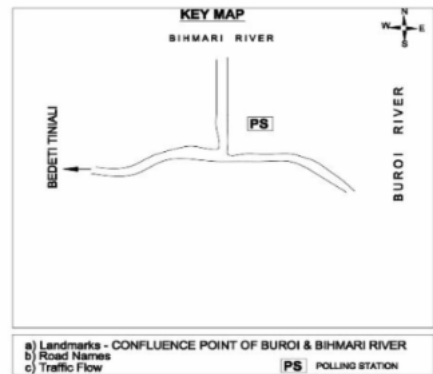

নিৰ্বাচক পঞ্জীয়ন বিষয়াৰ স্বাক্ষৰ

Nazri Naksha

Google Map View

Polling Station Building Front View

ভোটগ্ৰহন কেন্দ্ৰৰ সন্মুখৰ দৃশ্য

Cad View

Key MAP View

|  |                          |   |                          |   |                          |
|--|--------------------------|---|--------------------------|---|--------------------------|
| 1<br>নাম : মাৰ্চেল ধানবালা<br>পিতাৰ নাম: চামুৱেল ধানবালা<br>ঘৰ নং : 2<br>বয়স : 57 লিঙ্গ : পুৰুষ | LDT1144576<br>ফটো উপলব্ধ | 2<br>নাম : আন্না চৰেং<br>স্বামীৰ নাম: মাৰ্চেল ধাণ বালা<br>ঘৰ নং : 2<br>বয়স : 54 লিঙ্গ : মহিলা          | LDT1144565<br>ফটো উপলব্ধ | S2 3<br>নাম : উজল ধানবালা<br>পিতাৰ নাম: মাৰ্চেল ধানবালা<br>ঘৰ নং : 2<br>বয়স : 30 লিঙ্গ : পুৰুষ           | LDT0204735<br>ফটো উপলব্ধ |
| 4<br>নাম : উত্তম ধান বালা<br>পিতাৰ নাম: মাৰ্চেল ধান বালা<br>ঘৰ নং : 2<br>বয়স : 25 লিঙ্গ : পুৰুষ | LDT0282640<br>ফটো উপলব্ধ | 5<br>নাম : গিৰিন্দ্র দাস<br>পিতাৰ নাম: ৰতিকান্ত দাস<br>ঘৰ নং : 9<br>বয়স : 58 লিঙ্গ : পুৰুষ             | LDT1144587<br>ফটো উপলব্ধ | 6<br>নাম : টিংকু দাস<br>স্বামীৰ নাম: গিৰিন্দ্র দাস<br>ঘৰ নং : 9<br>বয়স : 49 লিঙ্গ : মহিলা                | LDT1144598<br>ফটো উপলব্ধ |
| 7<br>নাম : সিদ্ধাৰ্থ দাস<br>পিতাৰ নাম: গিৰিন্দ্র দাস<br>ঘৰ নং : 3<br>বয়স : 26 লিঙ্গ : পুৰুষ     | LDT0212431<br>ফটো উপলব্ধ | 8<br>নাম : সোনালী দাস<br>পিতাৰ নাম: গিৰিন্দ্র দাস<br>ঘৰ নং : 9<br>বয়স : 19 লিঙ্গ : মহিলা               | NZZ0079202<br>ফটো উপলব্ধ | 9<br>নাম : মদন কিষান<br>পিতাৰ নাম: অজিত কিষান<br>ঘৰ নং : 8<br>বয়স : 59 লিঙ্গ : পুৰুষ                     | LDT1144601<br>ফটো উপলব্ধ |
| 10<br>নাম : সুনিতা কিষান<br>স্বামীৰ নাম: মদন কিষান<br>ঘৰ নং : 8<br>বয়স : 50 লিঙ্গ : মহিলা       | LDT1144612<br>ফটো উপলব্ধ | 11<br>নাম : সুদৰ্শন কিষান<br>পিতাৰ নাম: ইন্দ্র কিষান<br>ঘৰ নং : 8<br>বয়স : 49 লিঙ্গ : পুৰুষ            | LDT1144623<br>ফটো উপলব্ধ | 12<br>নাম : নুৰানী জুৰি চুৰিন কিচান<br>স্বামীৰ নাম: সুদৰ্শন কিষান<br>ঘৰ নং : 8<br>বয়স : 41 লিঙ্গ : মহিলা | LDT1144656<br>ফটো উপলব্ধ |
| 13<br>নাম : দিলীপ কিষান<br>পিতাৰ নাম: মদন কিষান<br>ঘৰ নং : 8<br>বয়স : 33 লিঙ্গ : পুৰুষ          | LDT1144645<br>ফটো উপলব্ধ | 14<br>নাম : মমিন কিষান<br>পিতাৰ নাম: মদন কিষান<br>ঘৰ নং : 8<br>বয়স : 32 লিঙ্গ : পুৰুষ                  | LDT1148589<br>ফটো উপলব্ধ | 15<br>নাম : জুলিনা কান্দুলনা<br>পিতাৰ নাম: ৱেলসন কান্দুলনা<br>ঘৰ নং : 4<br>বয়স : 21 লিঙ্গ : মহিলা        | LDT7252372<br>ফটো উপলব্ধ |
| 16<br>নাম : জৰ্জ কিন্দুৱাৰ<br>পিতাৰ নাম: জৰ্জ কিন্দুৱাৰ<br>ঘৰ নং : 5<br>বয়স : 58 লিঙ্গ : পুৰুষ  | LDT1144667<br>ফটো উপলব্ধ | 17<br>নাম : তাৰচিলা তপ্ত<br>পিতাৰ নাম: জেৰম তপ্ত<br>ঘৰ নং : 5<br>বয়স : 39 লিঙ্গ : মহিলা                | LDT1144690<br>ফটো উপলব্ধ | 18<br>নাম : ইমানৱেল কিন্দুৱাৰ<br>পিতাৰ নাম: জৰ্জ কিন্দুৱাৰ<br>ঘৰ নং : 5<br>বয়স : 38 লিঙ্গ : পুৰুষ        | LDT1144689<br>ফটো উপলব্ধ |
| 19<br>নাম : এনজেল কিন্দুৱাৰ<br>পিতাৰ নাম: জৰ্জ কিন্দুৱাৰ<br>ঘৰ নং : 5<br>বয়স : 31 লিঙ্গ : মহিলা | LDT0205716<br>ফটো উপলব্ধ | 20<br>নাম : জুছপিলা কিন্দুৱাৰ<br>স্বামীৰ নাম: ইমানৱেল কিন্দুৱাৰ<br>ঘৰ নং : 5<br>বয়স : 27 লিঙ্গ : মহিলা | LDT0321596<br>ফটো উপলব্ধ | E 21<br>নাম : ঘন তাচা<br>পিতাৰ নাম: হৰি তাচা<br>ঘৰ নং : 6<br>বয়স : 48 লিঙ্গ : পুৰুষ                      | LDT1144714<br>ফটো উপলব্ধ |
| 22<br>নাম : ফুলমতী তাচা<br>স্বামীৰ নাম: ঘন তাচা<br>ঘৰ নং : 6<br>বয়স : 43 লিঙ্গ : মহিলা          | LDT1144725<br>ফটো উপলব্ধ | 23<br>নাম : প্ৰিয়াংকা তাচা<br>পিতাৰ নাম: ঘন তাচা<br>ঘৰ নং : 6<br>বয়স : 27 লিঙ্গ : মহিলা               | LDT0214478<br>ফটো উপলব্ধ | 24<br>নাম : চগিৰা খাতুন<br>স্বামীৰ নাম: চাহ মহম্মদ<br>ঘৰ নং : 9<br>বয়স : 65 লিঙ্গ : মহিলা                | LDT1144747<br>ফটো উপলব্ধ |
| E 25<br>নাম : মুন্না আলম<br>অন্যান্য: মুন্না আলম<br>ঘৰ নং : 07<br>বয়স : 47 লিঙ্গ : পুৰুষ        | LDT0376145<br>ফটো উপলব্ধ | 26<br>নাম : মহম্মদ মুস্তাফা<br>পিতাৰ নাম: চাহ মহম্মদ<br>ঘৰ নং : 9<br>বয়স : 46 লিঙ্গ : পুৰুষ            | LDT1144758<br>ফটো উপলব্ধ | 27<br>নাম : আশ্ৰাফা আলি<br>পিতাৰ নাম: চাহ মহম্মদ<br>ঘৰ নং : 9<br>বয়স : 39 লিঙ্গ : পুৰুষ                  | LDT1144769<br>ফটো উপলব্ধ |
| 28<br>নাম : অভিশেক আলম<br>পিতাৰ নাম: মুন্না আলম<br>ঘৰ নং : 07<br>বয়স : 26 লিঙ্গ : পুৰুষ         | LDT0376244<br>ফটো উপলব্ধ | 29<br>নাম : ৰাবিনা খাতুন<br>পিতাৰ নাম: মুস্তাফা আলি<br>ঘৰ নং : 9<br>বয়স : 23 লিঙ্গ : মহিলা             | LDT0482919<br>ফটো উপলব্ধ | 30<br>নাম : বিকু শৰ্মা<br>পিতাৰ নাম: কৰ্ণ প্ৰসাদ শৰ্মা<br>ঘৰ নং : 8<br>বয়স : 43 লিঙ্গ : পুৰুষ            | LDT0282673<br>ফটো উপলব্ধ |