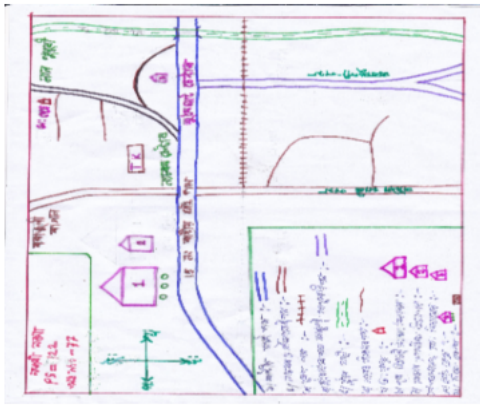

Nazri Naksha