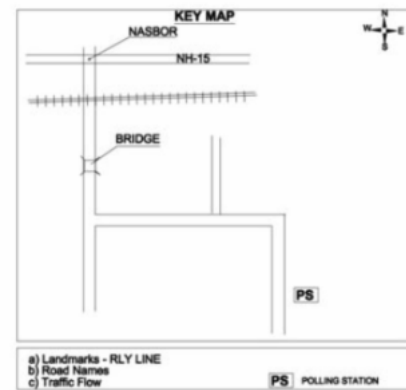

নিৰ্বাচক পঞ্জীয়ন বিষয়াৰ স্বাক্ষৰ

Nazri Naksha

Google Map View

Polling Station Building Front View

ভোটগ্ৰহন কেন্দ্ৰৰ সন্মুখৰ দৃশ্য

Cad View

Key MAP View

1 নাম : মিনা বাক্তি স্বামীৰ নাম: সন্তিব গোড় ঘৰ নং : 0 বয়স : 29 লিঙ্গ : মহিলা	LDT0000265 ফটো উপলব্ধ	2 নাম : দিপালী চক্ৰবৰ্তী স্বামীৰ নাম: দীপক চক্ৰবৰ্তী ঘৰ নং : 1 বয়স : 56 লিঙ্গ : মহিলা	LDT1174625 ফটো উপলব্ধ	3 নাম : জিত মাঝি পিতাৰ নাম: শাব্ৰম মাহজী ঘৰ নং : 1 বয়স : 27 লিঙ্গ : পুৰুষ	LDT0482224 ফটো উপলব্ধ
4 নাম : কানাই গঞ্জ পিতাৰ নাম: নৰ্গেন গঞ্জ ঘৰ নং : 01 বয়স : 25 লিঙ্গ : পুৰুষ	LDT0383190 ফটো উপলব্ধ	5 নাম : বিস্মা গঞ্জ স্বামীৰ নাম: কানাই গঞ্জ ঘৰ নং : 1 বয়স : 21 লিঙ্গ : মহিলা	NZZ0047225 ফটো উপলব্ধ	6 নাম : সঞ্জয় চক্ৰবৰ্তী পিতাৰ নাম: সুভাষ চক্ৰবৰ্তী ঘৰ নং : 1ক বয়স : 38 লিঙ্গ : পুৰুষ	LDT1174636 ফটো উপলব্ধ
7 নাম : সন্ত চক্ৰবৰ্তী পিতাৰ নাম: সুভাষ চক্ৰবৰ্তী ঘৰ নং : 1ক বয়স : 36 লিঙ্গ : পুৰুষ	LDT1174658 ফটো উপলব্ধ	8 নাম : দাতনো গোড় পিতাৰ নাম: বিৰছা গোড় ঘৰ নং : 8 বয়স : 36 লিঙ্গ : পুৰুষ	LDT1174681 ফটো উপলব্ধ	9 নাম : চামু চবৰ পিতাৰ নাম: চুকৰা চবৰ ঘৰ নং : 8ক বয়স : 40 লিঙ্গ : পুৰুষ	LDT1174727 ফটো উপলব্ধ
10 নাম : বাবু চবৰ পিতাৰ নাম: ফুলচান চবৰ ঘৰ নং : 8ক বয়স : 39 লিঙ্গ : পুৰুষ	LDT0007007 ফটো উপলব্ধ	11 নাম : আশীতিমা তৰফদাৰ পিতাৰ নাম: মলই কুমাৰ তৰফদাৰ ঘৰ নং : 6 বয়স : 26 লিঙ্গ : মহিলা	LDT0386813 ফটো উপলব্ধ	12 নাম : চুকৰ চবৰ পিতাৰ নাম: অজিত চবৰ ঘৰ নং : ৮ বয়স : 24 লিঙ্গ : পুৰুষ	LDT0496877 ফটো উপলব্ধ
13 নাম : আশা ভূমিজ স্বামীৰ নাম: সমৰো ভূমিজ ঘৰ নং : 10খ বয়স : 53 লিঙ্গ : মহিলা	LDT1174818 ফটো উপলব্ধ	14 নাম : বাম গোড় পিতাৰ নাম: কুৰকুটীয়া গোড় ঘৰ নং : 12 বয়স : 49 লিঙ্গ : পুৰুষ	LDT1174830 ফটো উপলব্ধ	15 নাম : পৰন চবৰ পিতাৰ নাম: বন্ধন চবৰ ঘৰ নং : 12 বয়স : 30 লিঙ্গ : পুৰুষ	LDT0384305 ফটো উপলব্ধ
E 16 নাম : পদোশ্বৰী চবৰ পিতাৰ নাম: বন্ধন চবৰ ঘৰ নং : 12খ বয়স : 27 লিঙ্গ : মহিলা	LDT0183822 ফটো উপলব্ধ	17 নাম : শংকৰ চবৰ পিতাৰ নাম: বন্ধন চবৰ ঘৰ নং : 12 বয়স : 24 লিঙ্গ : পুৰুষ	LDT0496992 ফটো উপলব্ধ	18 নাম : ববিতা চবৰ স্বামীৰ নাম: পৰন চবৰ ঘৰ নং : 12ক বয়স : 28 লিঙ্গ : মহিলা	LDT0203653 ফটো উপলব্ধ
19 নাম : লক্ষী বিৰ্জা স্বামীৰ নাম: নন্দু বিৰ্জা ঘৰ নং : 12খ বয়স : 65 লিঙ্গ : মহিলা	LDT1174863 ফটো উপলব্ধ	20 নাম : বন্ধন চবৰ পিতাৰ নাম: বাকা চবৰ ঘৰ নং : 12গ বয়স : 61 লিঙ্গ : পুৰুষ	LDT1174909 ফটো উপলব্ধ	21 নাম : পৰশুৰাম গোড় পিতাৰ নাম: কুৰকুটীয়া গোড় ঘৰ নং : 12ক বয়স : 56 লিঙ্গ : পুৰুষ	LDT1174841 ফটো উপলব্ধ
22 নাম : ঋতু বিৰ্জা পিতাৰ নাম: নন্দু বিৰ্জা ঘৰ নং : 12খ বয়স : 41 লিঙ্গ : পুৰুষ	LDT1174896 ফটো উপলব্ধ	23 নাম : দিপালী চবৰ পিতাৰ নাম: বন্ধন চবৰ ঘৰ নং : 12গ বয়স : 36 লিঙ্গ : মহিলা	LDT1174910 ফটো উপলব্ধ	24 নাম : বৃধেশ্বৰ চবৰ পিতাৰ নাম: ত্ৰিপন চবৰ ঘৰ নং : 13 বয়স : 37 লিঙ্গ : পুৰুষ	LDT1174932 ফটো উপলব্ধ
25 নাম : গোলাপ চবৰ পিতাৰ নাম: মাৰিয়া চবৰ ঘৰ নং : 18 বয়স : 45 লিঙ্গ : পুৰুষ	LDT1174965 ফটো উপলব্ধ	26 নাম : টুমকি চবৰ স্বামীৰ নাম: ক্ষুদিৰাম চবৰ ঘৰ নং : 18 বয়স : 43 লিঙ্গ : মহিলা	LDT1174954 ফটো উপলব্ধ	27 নাম : লীলা চবৰ স্বামীৰ নাম: কানো চবৰ ঘৰ নং : 1৫ বয়স : 47 লিঙ্গ : মহিলা	LDT1174998 ফটো উপলব্ধ
28 নাম : বাম ভূমিজ পিতাৰ নাম: আলোচনা ভূমিজ ঘৰ নং : 105 বয়স : 40 লিঙ্গ : পুৰুষ	LDT0019885 ফটো উপলব্ধ	29 নাম : সঞ্জিত চবৰ পিতাৰ নাম: চুকৰা চবৰ ঘৰ নং : 1৬ বয়স : 56 লিঙ্গ : পুৰুষ	LDT1175004 ফটো উপলব্ধ	30 নাম : সুনীল চবৰ পিতাৰ নাম: দুখু চবৰ ঘৰ নং : 16 বয়স : 38 লিঙ্গ : পুৰুষ	NZZ0047217 ফটো উপলব্ধ