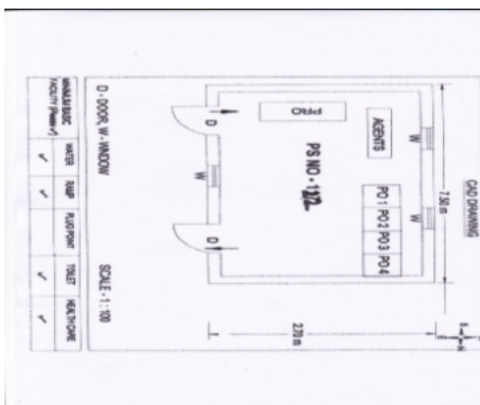

নিৰ্বাচক পঞ্জীয়ন বিষয়াৰ স্বাক্ষৰ

Nazri Naksha

Google Map View

Polling Station Building Front View

ভোটগ্ৰহন কেন্দ্ৰৰ সন্মুখৰ দৃশ্য

Cad View

Key MAP View

1 নাম : মিনা বাক্তি স্বামীৰ নাম: সন্তিব গোড় ঘৰ নং : 0 বয়স : 29 লিঙ্গ : মহিলা	LDT0000265 ফটো উপলব্ধ	2 নাম : দিপালী চক্ৰবৰ্তী স্বামীৰ নাম: দীপক চক্ৰবৰ্তী ঘৰ নং : 1 বয়স : 56 লিঙ্গ : মহিলা	LDT1174625 ফটো উপলব্ধ	3 নাম : জিত মাঝি পিতাৰ নাম: শাব্ৰম মাহজী ঘৰ নং : 1 বয়স : 27 লিঙ্গ : পুৰুষ	LDT0482224 ফটো উপলব্ধ
4 নাম : কানাই গঞ্জ পিতাৰ নাম: নৰ্গেন গঞ্জ ঘৰ নং : 01 বয়স : 25 লিঙ্গ : পুৰুষ	LDT0383190 ফটো উপলব্ধ	5 নাম : বিস্মা গঞ্জ স্বামীৰ নাম: কানাই গঞ্জ ঘৰ নং : 1 বয়স : 21 লিঙ্গ : মহিলা	NZZ0047225 ফটো উপলব্ধ	6 নাম : সঞ্জয় চক্ৰবৰ্তী পিতাৰ নাম: সুভাষ চক্ৰবৰ্তী ঘৰ নং : 1ক বয়স : 38 লিঙ্গ : পুৰুষ	LDT1174636 ফটো উপলব্ধ
7 নাম : সন্ত চক্ৰবৰ্তী পিতাৰ নাম: সুভাষ চক্ৰবৰ্তী ঘৰ নং : 1ক বয়স : 36 লিঙ্গ : পুৰুষ	LDT1174658 ফটো উপলব্ধ	8 নাম : দাতনো গোড় পিতাৰ নাম: বিৰছা গোড় ঘৰ নং : 8 বয়স : 36 লিঙ্গ : পুৰুষ	LDT1174681 ফটো উপলব্ধ	9 নাম : চামু চবৰ পিতাৰ নাম: চুকৰা চবৰ ঘৰ নং : 8ক বয়স : 40 লিঙ্গ : পুৰুষ	LDT1174727 ফটো উপলব্ধ
10 নাম : বাবু চবৰ পিতাৰ নাম: ফুলচান চবৰ ঘৰ নং : 8ক বয়স : 39 লিঙ্গ : পুৰুষ	LDT0007007 ফটো উপলব্ধ	11 নাম : আশীতিমা তৰফদাৰ পিতাৰ নাম: মলই কুমাৰ তৰফদাৰ ঘৰ নং : 6 বয়স : 26 লিঙ্গ : মহিলা	LDT0386813 ফটো উপলব্ধ	12 নাম : চুকৰ চবৰ পিতাৰ নাম: অজিত চবৰ ঘৰ নং : ৮ বয়স : 24 লিঙ্গ : পুৰুষ	LDT0496877 ফটো উপলব্ধ
13 নাম : আশা ভূমিজ স্বামীৰ নাম: সমৰো ভূমিজ ঘৰ নং : 10খ বয়স : 53 লিঙ্গ : মহিলা	LDT1174818 ফটো উপলব্ধ	14 নাম : বাম গোড় পিতাৰ নাম: কুৰকুটীয়া গোড় ঘৰ নং : 12 বয়স : 49 লিঙ্গ : পুৰুষ	LDT1174830 ফটো উপলব্ধ	15 নাম : পৰন চবৰ পিতাৰ নাম: বন্ধন চবৰ ঘৰ নং : 12 বয়স : 30 লিঙ্গ : পুৰুষ	LDT0384305 ফটো উপলব্ধ
E 16 নাম : পদোশ্বৰী চবৰ পিতাৰ নাম: বন্ধন চবৰ ঘৰ নং : 12খ বয়স : 27 লিঙ্গ : মহিলা	LDT0183822 ফটো উপলব্ধ	17 নাম : শংকৰ চবৰ পিতাৰ নাম: বন্ধন চবৰ ঘৰ নং : 12 বয়স : 24 লিঙ্গ : পুৰুষ	LDT0496992 ফটো উপলব্ধ	18 নাম : ববিতা চবৰ স্বামীৰ নাম: পৰন চবৰ ঘৰ নং : 12ক বয়স : 28 লিঙ্গ : মহিলা	LDT0203653 ফটো উপলব্ধ
19 নাম : লক্ষী বিৰ্জা স্বামীৰ নাম: নন্দু বিৰ্জা ঘৰ নং : 12খ বয়স : 65 লিঙ্গ : মহিলা	LDT1174863 ফটো উপলব্ধ	20 নাম : বন্ধন চবৰ পিতাৰ নাম: বাকা চবৰ ঘৰ নং : 12গ বয়স : 61 লিঙ্গ : পুৰুষ	LDT1174909 ফটো উপলব্ধ	21 নাম : পৰশুৰাম গোড় পিতাৰ নাম: কুৰকুটীয়া গোড় ঘৰ নং : 12ক বয়স : 56 লিঙ্গ : পুৰুষ	LDT1174841 ফটো উপলব্ধ
22 নাম : ঋতু বিৰ্জা পিতাৰ নাম: নন্দু বিৰ্জা ঘৰ নং : 12খ বয়স : 41 লিঙ্গ : পুৰুষ	LDT1174896 ফটো উপলব্ধ	23 নাম : দিপালী চবৰ পিতাৰ নাম: বন্ধন চবৰ ঘৰ নং : 12গ বয়স : 36 লিঙ্গ : মহিলা	LDT1174910 ফটো উপলব্ধ	24 নাম : বৃধেশ্বৰ চবৰ পিতাৰ নাম: ত্ৰিপন চবৰ ঘৰ নং : 13 বয়স : 37 লিঙ্গ : পুৰুষ	LDT1174932 ফটো উপলব্ধ
25 নাম : গোলাপ চবৰ পিতাৰ নাম: মাৰিয়া চবৰ ঘৰ নং : 18 বয়স : 45 লিঙ্গ : পুৰুষ	LDT1174965 ফটো উপলব্ধ	26 নাম : টুমকি চবৰ স্বামীৰ নাম: ক্ষুদিৰাম চবৰ ঘৰ নং : 18 বয়স : 43 লিঙ্গ : মহিলা	LDT1174954 ফটো উপলব্ধ	27 নাম : লীলা চবৰ স্বামীৰ নাম: কানো চবৰ ঘৰ নং : 1৫ বয়স : 47 লিঙ্গ : মহিলা	LDT1174998 ফটো উপলব্ধ
28 নাম : বাম ভূমিজ পিতাৰ নাম: আলোচনা ভূমিজ ঘৰ নং : 105 বয়স : 40 লিঙ্গ : পুৰুষ	LDT0019885 ফটো উপলব্ধ	29 নাম : সঞ্জিত চবৰ পিতাৰ নাম: চুকৰা চবৰ ঘৰ নং : 1৬ বয়স : 56 লিঙ্গ : পুৰুষ	LDT1175004 ফটো উপলব্ধ	30 নাম : সুনীল চবৰ পিতাৰ নাম: দুখু চবৰ ঘৰ নং : 16 বয়স : 38 লিঙ্গ : পুৰুষ	NZZ0047217 ফটো উপলব্ধ