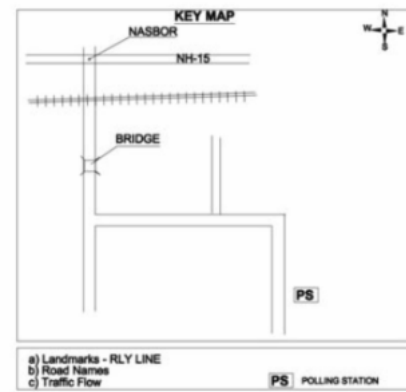

নিৰ্বাচক পঞ্জীয়ন বিষয়াৰ স্বাক্ষৰ

Nazri Naksha

Google Map View

Polling Station Building Front View

ভোটগ্ৰহন কেন্দ্ৰৰ সন্মুখৰ দৃশ্য

Cad View

Key MAP View

1 নাম : ৰোহিত চন্দ্ৰ কুৰ্মী পিতাৰ নাম: সোনাৰাম কুৰ্মী ঘৰ নং : 1 বয়স : 65 লিঙ্গ : পুৰুষ	LDT1181460 ফটো উপলব্ধ	2 নাম : সুমিত্ৰা কুৰ্মী স্বামীৰ নাম: ৰোহিত চন্দ্ৰ কুৰ্মী ঘৰ নং : 1 বয়স : 58 লিঙ্গ : মহিলা	LDT1181471 ফটো উপলব্ধ	S 3 নাম : মৌচুমী কুৰ্মী পিতাৰ নাম: ৰোহিত চন্দ্ৰ কুৰ্মী ঘৰ নং : 1 বয়স : 36 লিঙ্গ : মহিলা	LDT1181415 ফটো উপলব্ধ
4 নাম : সীমা কুৰ্মী পিতাৰ নাম: ৰোহিত চন্দ্ৰ কুৰ্মী ঘৰ নং : 1 বয়স : 31 লিঙ্গ : মহিলা	LDT0080887 ফটো উপলব্ধ	5 নাম : ময়ূৰী কুৰ্মী পিতাৰ নাম: ৰোহিত চন্দ্ৰ কুৰ্মী ঘৰ নং : 1 বয়স : 27 লিঙ্গ : মহিলা	LDT0190710 ফটো উপলব্ধ	6 নাম : দেবজিত মাহাতু পিতাৰ নাম: ৰামপ্ৰসাদি মাহাতু ঘৰ নং : 2 বয়স : 41 লিঙ্গ : পুৰুষ	LDT1181299 ফটো উপলব্ধ
7 নাম : বিমলা কুৰ্মী মাহাতো স্বামীৰ নাম: দেবজিত মাহাতো ঘৰ নং : 2 বয়স : 32 লিঙ্গ : মহিলা	NZZ0058214 ফটো উপলব্ধ	8 নাম : ৰঞ্জিত কুৰ্মী পিতাৰ নাম: গোপাল কুৰ্মী ঘৰ নং : 9 বয়স : 47 লিঙ্গ : পুৰুষ	LDT1181357 ফটো উপলব্ধ	9 নাম : যশোদা কুৰ্মী স্বামীৰ নাম: কমলা কুৰ্মী ঘৰ নং : 8 বয়স : 76 লিঙ্গ : মহিলা	LDT1181379 ফটো উপলব্ধ
10 নাম : মহিম কুৰ্মী পিতাৰ নাম: কমলা কুৰ্মী ঘৰ নং : 8 বয়স : 50 লিঙ্গ : পুৰুষ	LDT1181380 ফটো উপলব্ধ	11 নাম : নিৰ্মলা কুৰ্মী স্বামীৰ নাম: মহিম কুৰ্মী ঘৰ নং : 8 বয়স : 40 লিঙ্গ : মহিলা	LDT1181391 ফটো উপলব্ধ	12 নাম : ছানি কুৰ্মী পিতাৰ নাম: মহিম কুৰ্মী ঘৰ নং : 4 বয়স : 21 লিঙ্গ : মহিলা	NZZ0058230 ফটো উপলব্ধ
13 নাম : মনোহৰ কুৰ্মী পিতাৰ নাম: সোনাৰাম কুৰ্মী ঘৰ নং : 5 বয়স : 68 লিঙ্গ : পুৰুষ	LDT1181437 ফটো উপলব্ধ	14 নাম : স্যামলী চক্ৰবৰ্তী স্বামীৰ নাম: মনোহৰ কুৰ্মী ঘৰ নং : 5 বয়স : 58 লিঙ্গ : মহিলা	LDT1181459 ফটো উপলব্ধ	15 নাম : দীপা কুৰ্মী স্বামীৰ নাম: মনোহৰ কুৰ্মী ঘৰ নং : 5 বয়স : 58 লিঙ্গ : মহিলা	LDT1181448 ফটো উপলব্ধ
S 16 নাম : কৰবী কুৰ্মী পিতাৰ নাম: মনোহৰ কুৰ্মী ঘৰ নং : 5 বয়স : 37 লিঙ্গ : মহিলা	LDT1181493 ফটো উপলব্ধ	17 নাম : ভাৰতী কুৰ্মী স্বামীৰ নাম: মুকুট কুৰ্মী ঘৰ নং : 5 বয়স : 36 লিঙ্গ : মহিলা	LDT1181506 ফটো উপলব্ধ	18 নাম : ধনেশ্বৰী মাহাতো স্বামীৰ নাম: অযোধ্যা মাহাতো ঘৰ নং : 6 বয়স : 57 লিঙ্গ : মহিলা	LDT1181539 ফটো উপলব্ধ
19 নাম : নবশ্ৰী মাহাতো পিতাৰ নাম: অযোধ্যা মাহাতো ঘৰ নং : 6 বয়স : 35 লিঙ্গ : মহিলা	LDT1181551 ফটো উপলব্ধ	20 নাম : ভৰদ্বাজ মাহাতো পিতাৰ নাম: অযোধ্যা মাহাতো ঘৰ নং : 6 বয়স : 35 লিঙ্গ : পুৰুষ	LDT1181517 ফটো উপলব্ধ	21 নাম : কৰুনা মাহাতু পিতাৰ নাম: অযোধ্যা মাহাতু ঘৰ নং : 6 বয়স : 33 লিঙ্গ : পুৰুষ	LDT0384875 ফটো উপলব্ধ
22 নাম : চম্পা মাহাতো স্বামীৰ নাম: নাৰায়ন মাহাতো ঘৰ নং : 9 বয়স : 60 লিঙ্গ : মহিলা	LDT1181573 ফটো উপলব্ধ	23 নাম : কুমাৰেশ মাহাতো পিতাৰ নাম: নাৰায়ন মাহাতো ঘৰ নং : 9 বয়স : 43 লিঙ্গ : পুৰুষ	LDT1181584 ফটো উপলব্ধ	24 নাম : ববিতা মাহাতো স্বামীৰ নাম: কুমাৰেশ মাহাতো ঘৰ নং : 9 বয়স : 31 লিঙ্গ : মহিলা	LDT0497487 ফটো উপলব্ধ
25 নাম : কুশল গঞ্জ পিতাৰ নাম: বোঁচা গঞ্জ ঘৰ নং : 8 বয়স : 43 লিঙ্গ : পুৰুষ	LDT1181595 ফটো উপলব্ধ	26 নাম : প্ৰীতম সিং গঞ্জ পিতাৰ নাম: মেঘুৰাম গঞ্জ ঘৰ নং : 8 বয়স : 43 লিঙ্গ : পুৰুষ	LDT1181608 ফটো উপলব্ধ	27 নাম : প্ৰমিলা গঞ্জ স্বামীৰ নাম: কুশল গঞ্জ ঘৰ নং : 8 বয়স : 39 লিঙ্গ : মহিলা	LDT0144923 ফটো উপলব্ধ
28 নাম : কমলেশ্বৰ গঞ্জ পিতাৰ নাম: মেঘু গঞ্জ ঘৰ নং : 8 বয়স : 37 লিঙ্গ : পুৰুষ	LDT1181619 ফটো উপলব্ধ	29 নাম : মীনা গঞ্জ স্বামীৰ নাম: কমলেশ্বৰ গঞ্জ ঘৰ নং : 8 বয়স : 36 লিঙ্গ : মহিলা	LDT0385328 ফটো উপলব্ধ	30 নাম : গিতা গঞ্জ স্বামীৰ নাম: প্ৰীতম সিং গঞ্জ ঘৰ নং : 8 বয়স : 33 লিঙ্গ : মহিলা	LDT0145193 ফটো উপলব্ধ