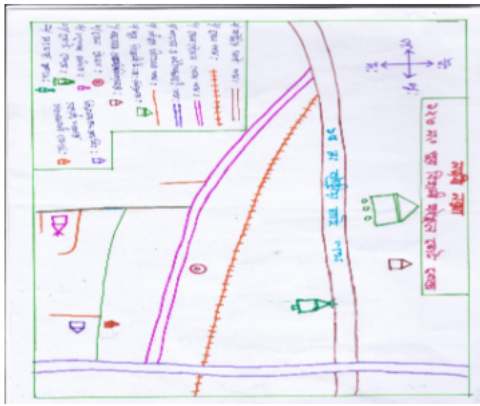

Nazri Naksha