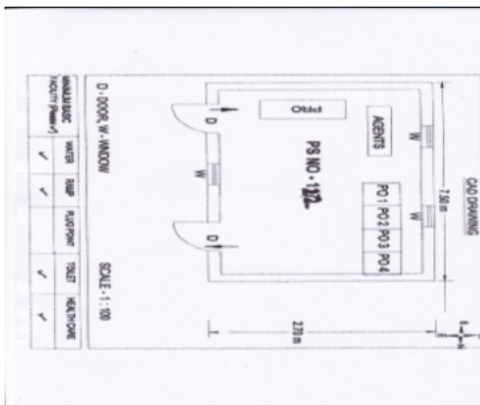

নিৰ্বাচক পঞ্জীয়ন বিষয়াৰ স্বাক্ষৰ

Nazri Naksha

Google Map View

Polling Station Building Front View

ভোটগ্ৰহন কেন্দ্ৰৰ সন্মুখৰ দৃশ্য

Cad View

Key MAP View

1 নাম : ৰোহিত চন্দ্ৰ কুৰ্মী পিতাৰ নাম: সোনাৰাম কুৰ্মী ঘৰ নং : 1 বয়স : 65 লিঙ্গ : পুৰুষ	LDT1181460 ফটো উপলব্ধ	2 নাম : সুমিত্ৰা কুৰ্মী স্বামীৰ নাম: ৰোহিত চন্দ্ৰ কুৰ্মী ঘৰ নং : 1 বয়স : 58 লিঙ্গ : মহিলা	LDT1181471 ফটো উপলব্ধ	S 3 নাম : মৌচুমী কুৰ্মী পিতাৰ নাম: ৰোহিত চন্দ্ৰ কুৰ্মী ঘৰ নং : 1 বয়স : 36 লিঙ্গ : মহিলা	LDT1181415 ফটো উপলব্ধ
4 নাম : সীমা কুৰ্মী পিতাৰ নাম: ৰোহিত চন্দ্ৰ কুৰ্মী ঘৰ নং : 1 বয়স : 31 লিঙ্গ : মহিলা	LDT0080887 ফটো উপলব্ধ	5 নাম : ময়ূৰী কুৰ্মী পিতাৰ নাম: ৰোহিত চন্দ্ৰ কুৰ্মী ঘৰ নং : 1 বয়স : 27 লিঙ্গ : মহিলা	LDT0190710 ফটো উপলব্ধ	6 নাম : দেবজিত মাহাতু পিতাৰ নাম: ৰামপ্ৰসাদি মাহাতু ঘৰ নং : 2 বয়স : 41 লিঙ্গ : পুৰুষ	LDT1181299 ফটো উপলব্ধ
7 নাম : বিমলা কুৰ্মী মাহাতো স্বামীৰ নাম: দেবজিত মাহাতো ঘৰ নং : 2 বয়স : 32 লিঙ্গ : মহিলা	NZZ0058214 ফটো উপলব্ধ	8 নাম : ৰঞ্জিত কুৰ্মী পিতাৰ নাম: গোপাল কুৰ্মী ঘৰ নং : 9 বয়স : 47 লিঙ্গ : পুৰুষ	LDT1181357 ফটো উপলব্ধ	9 নাম : যশোদা কুৰ্মী স্বামীৰ নাম: কমলা কুৰ্মী ঘৰ নং : 8 বয়স : 76 লিঙ্গ : মহিলা	LDT1181379 ফটো উপলব্ধ
10 নাম : মহিম কুৰ্মী পিতাৰ নাম: কমলা কুৰ্মী ঘৰ নং : 8 বয়স : 50 লিঙ্গ : পুৰুষ	LDT1181380 ফটো উপলব্ধ	11 নাম : নিৰ্মলা কুৰ্মী স্বামীৰ নাম: মহিম কুৰ্মী ঘৰ নং : 8 বয়স : 40 লিঙ্গ : মহিলা	LDT1181391 ফটো উপলব্ধ	12 নাম : ছানি কুৰ্মী পিতাৰ নাম: মহিম কুৰ্মী ঘৰ নং : 4 বয়স : 21 লিঙ্গ : মহিলা	NZZ0058230 ফটো উপলব্ধ
13 নাম : মনোহৰ কুৰ্মী পিতাৰ নাম: সোনাৰাম কুৰ্মী ঘৰ নং : 5 বয়স : 68 লিঙ্গ : পুৰুষ	LDT1181437 ফটো উপলব্ধ	14 নাম : স্যামলী চক্ৰবৰ্তী স্বামীৰ নাম: মনোহৰ কুৰ্মী ঘৰ নং : 5 বয়স : 58 লিঙ্গ : মহিলা	LDT1181459 ফটো উপলব্ধ	15 নাম : দীপা কুৰ্মী স্বামীৰ নাম: মনোহৰ কুৰ্মী ঘৰ নং : 5 বয়স : 58 লিঙ্গ : মহিলা	LDT1181448 ফটো উপলব্ধ
S 16 নাম : কৰবী কুৰ্মী পিতাৰ নাম: মনোহৰ কুৰ্মী ঘৰ নং : 5 বয়স : 37 লিঙ্গ : মহিলা	LDT1181493 ফটো উপলব্ধ	17 নাম : ভাৰতী কুৰ্মী স্বামীৰ নাম: মুকুট কুৰ্মী ঘৰ নং : 5 বয়স : 36 লিঙ্গ : মহিলা	LDT1181506 ফটো উপলব্ধ	18 নাম : ধনেশ্বৰী মাহাতো স্বামীৰ নাম: অযোধ্যা মাহাতো ঘৰ নং : 6 বয়স : 57 লিঙ্গ : মহিলা	LDT1181539 ফটো উপলব্ধ
19 নাম : নবশ্ৰী মাহাতো পিতাৰ নাম: অযোধ্যা মাহাতো ঘৰ নং : 6 বয়স : 35 লিঙ্গ : মহিলা	LDT1181551 ফটো উপলব্ধ	20 নাম : ভৰদ্বাজ মাহাতো পিতাৰ নাম: অযোধ্যা মাহাতো ঘৰ নং : 6 বয়স : 35 লিঙ্গ : পুৰুষ	LDT1181517 ফটো উপলব্ধ	21 নাম : কৰুনা মাহাতু পিতাৰ নাম: অযোধ্যা মাহাতু ঘৰ নং : 6 বয়স : 33 লিঙ্গ : পুৰুষ	LDT0384875 ফটো উপলব্ধ
22 নাম : চম্পা মাহাতো স্বামীৰ নাম: নাৰায়ন মাহাতো ঘৰ নং : 9 বয়স : 60 লিঙ্গ : মহিলা	LDT1181573 ফটো উপলব্ধ	23 নাম : কুমাৰেশ মাহাতো পিতাৰ নাম: নাৰায়ন মাহাতো ঘৰ নং : 9 বয়স : 43 লিঙ্গ : পুৰুষ	LDT1181584 ফটো উপলব্ধ	24 নাম : ববিতা মাহাতো স্বামীৰ নাম: কুমাৰেশ মাহাতো ঘৰ নং : 9 বয়স : 31 লিঙ্গ : মহিলা	LDT0497487 ফটো উপলব্ধ
25 নাম : কুশল গঞ্জ পিতাৰ নাম: বোঁচা গঞ্জ ঘৰ নং : 8 বয়স : 43 লিঙ্গ : পুৰুষ	LDT1181595 ফটো উপলব্ধ	26 নাম : প্ৰীতম সিং গঞ্জ পিতাৰ নাম: মেঘুৰাম গঞ্জ ঘৰ নং : 8 বয়স : 43 লিঙ্গ : পুৰুষ	LDT1181608 ফটো উপলব্ধ	27 নাম : প্ৰমিলা গঞ্জ স্বামীৰ নাম: কুশল গঞ্জ ঘৰ নং : 8 বয়স : 39 লিঙ্গ : মহিলা	LDT0144923 ফটো উপলব্ধ
28 নাম : কমলেশ্বৰ গঞ্জ পিতাৰ নাম: মেঘু গঞ্জ ঘৰ নং : 8 বয়স : 37 লিঙ্গ : পুৰুষ	LDT1181619 ফটো উপলব্ধ	29 নাম : মীনা গঞ্জ স্বামীৰ নাম: কমলেশ্বৰ গঞ্জ ঘৰ নং : 8 বয়স : 36 লিঙ্গ : মহিলা	LDT0385328 ফটো উপলব্ধ	30 নাম : গিতা গঞ্জ স্বামীৰ নাম: প্ৰীতম সিং গঞ্জ ঘৰ নং : 8 বয়স : 33 লিঙ্গ : মহিলা	LDT0145193 ফটো উপলব্ধ