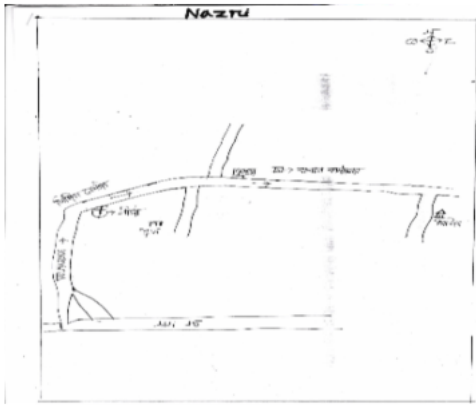

Nazri Naksha