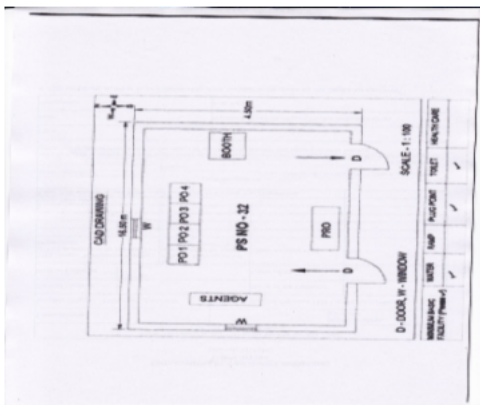

নিৰ্বাচক পঞ্জীয়ন বিষয়াৰ স্বাক্ষৰ

Nazri Naksha

Google Map View

Polling Station Building Front View

ভোটগ্ৰহন কেন্দ্ৰৰ সন্মুখৰ দৃশ্য

Cad View

Key MAP View

1 নাম : মুস্তাক আহমেদ পিতাৰ নাম: আলী আহমেদ ঘৰ নং : 1 বয়স : 23 লিঙ্গ : পুৰুষ	LDT7262033 ফটো উপলব্ধ	S 2 নাম : ছাবিনা খাতুন পিতাৰ নাম: ছিৰাজুল হক ঘৰ নং : 1 বয়স : 21 লিঙ্গ : মহিলা	NZZ0017988 ফটো উপলব্ধ	3 নাম : ইমৰান হুছেইন পিতাৰ নাম: আমিল হক ঘৰ নং : 1 বয়স : 21 লিঙ্গ : পুৰুষ	NZZ0090928 ফটো উপলব্ধ
4 নাম : বৃধনী গোড় স্বামীৰ নাম: গোপাল গোড় ঘৰ নং : 6 বয়স : 57 লিঙ্গ : মহিলা	LDT3234568 ফটো উপলব্ধ	5 নাম : গনেশ গোড় পিতাৰ নাম: গোপাল গোড় ঘৰ নং : 6 বয়স : 52 লিঙ্গ : পুৰুষ	LDT3234579 ফটো উপলব্ধ	6 নাম : লক্ষী গোড় স্বামীৰ নাম: গনেশ গোড় ঘৰ নং : 6 বয়স : 47 লিঙ্গ : মহিলা	LDT3234580 ফটো উপলব্ধ
7 নাম : বিপন গোড় পিতাৰ নাম: গনেশ গোড় ঘৰ নং : 6 বয়স : 33 লিঙ্গ : পুৰুষ	LDT0237784 ফটো উপলব্ধ	8 নাম : ছপনা গোড় স্বামীৰ নাম: বিপন গোড় ঘৰ নং : 6 বয়স : 31 লিঙ্গ : মহিলা	LDT7246671 ফটো উপলব্ধ	9 নাম : তুলসী গোড় স্বামীৰ নাম: সঞ্জয় গোড় ঘৰ নং : 6 বয়স : 31 লিঙ্গ : মহিলা	NZZ0043877 ফটো উপলব্ধ
10 নাম : সঞ্জয় গোড় পিতাৰ নাম: গনেশ গোড় ঘৰ নং : 6 বয়স : 27 লিঙ্গ : পুৰুষ	LDT0184168 ফটো উপলব্ধ	11 নাম : লক্ষন লিষু পিতাৰ নাম: দল বাহাদুৰ লিষু ঘৰ নং : 6 ক বয়স : 33 লিঙ্গ : পুৰুষ	LDT0164624 ফটো উপলব্ধ	12 নাম : চান মায়ী লিষু স্বামীৰ নাম: লক্ষন লিষু ঘৰ নং : 6 ক বয়স : 29 লিঙ্গ : মহিলা	LDT0164681 ফটো উপলব্ধ
13 নাম : মায়াদেবী ৰায় পিতাৰ নাম: লাল বাহাদুৰ ৰায় ঘৰ নং : 9 বয়স : 61 লিঙ্গ : মহিলা	LDT3234637 ফটো উপলব্ধ	14 নাম : সুন্দৰী ৰায় পিতাৰ নাম: লাল বাহাদুৰ ৰায় ঘৰ নং : 9 বয়স : 48 লিঙ্গ : মহিলা	LDT3234591 ফটো উপলব্ধ	15 নাম : লক্ষী প্ৰসাদ ৰায় পিতাৰ নাম: লাল বাহাদুৰ ৰায় ঘৰ নং : 9 বয়স : 47 লিঙ্গ : পুৰুষ	LDT3234604 ফটো উপলব্ধ
16 নাম : এনথোনি ৰায় পিতাৰ নাম: লাল বাহাদুৰ ৰায় ঘৰ নং : 9 বয়স : 41 লিঙ্গ : পুৰুষ	LDT3234626 ফটো উপলব্ধ	17 নাম : দিপালী ৰায় স্বামীৰ নাম: লক্ষী প্ৰসাদ ৰায় ঘৰ নং : 7 বয়স : 31 লিঙ্গ : মহিলা	LDT7261316 ফটো উপলব্ধ	18 নাম : খগেনপ্ৰসাদ ৰায় পিতাৰ নাম: লাল বাহাদুৰ ৰায় ঘৰ নং : 8 বয়স : 44 লিঙ্গ : পুৰুষ	LDT3234615 ফটো উপলব্ধ
19 নাম : ভিম মায়ী ৰায় স্বামীৰ নাম: খগেন প্ৰসাদ ৰায় ঘৰ নং : 8 বয়স : 30 লিঙ্গ : মহিলা	LDT7261605 ফটো উপলব্ধ	20 নাম : হালিমে খাতুন স্বামীৰ নাম: আবাদিন শেখ ঘৰ নং : 10 বয়স : 56 লিঙ্গ : মহিলা	LDT3234706 ফটো উপলব্ধ	E 21 নাম : জৰা পাহাৰীয়া পিতাৰ নাম: ৰখা পাহাৰীয়া ঘৰ নং : 10 বয়স : 46 লিঙ্গ : পুৰুষ	LDT3234659 ফটো উপলব্ধ
E 22 নাম : মিনতী পাহাৰীয়া স্বামীৰ নাম: চুন্নাতন পাহাৰীয়া ঘৰ নং : 8 বয়স : 31 লিঙ্গ : মহিলা	LDT0407692 ফটো উপলব্ধ	S 23 নাম : হাছিনা বেগম পিতাৰ নাম: আবাদিন শেখ ঘৰ নং : 10 বয়স : 31 লিঙ্গ : মহিলা	LDT3241132 ফটো উপলব্ধ	24 নাম : অনিল পাহাৰীয়া পিতাৰ নাম: বগাই পাহাৰীয়া ঘৰ নং : 10 বয়স : 29 লিঙ্গ : পুৰুষ	LDT0237727 ফটো উপলব্ধ
S 25 নাম : মহিফল বেগম পিতাৰ নাম: আবাদিন শেখ ঘৰ নং : 10 বয়স : 29 লিঙ্গ : মহিলা	LDT0237917 ফটো উপলব্ধ	26 নাম : আজুফা খাতুন পিতাৰ নাম: আবাদিন শেখ ঘৰ নং : 10 বয়স : 22 লিঙ্গ : মহিলা	NZZ0018556 ফটো উপলব্ধ	27 নাম : আব্দুল গনি পিতাৰ নাম: আবাদিন শেখ ঘৰ নং : 10 ক বয়স : 59 লিঙ্গ : পুৰুষ	LDT3234693 ফটো উপলব্ধ
28 নাম : নুৰনীহাৰ খাতুন স্বামীৰ নাম: মঃ আব্দুল গনি ঘৰ নং : 10 ক বয়স : 36 লিঙ্গ : মহিলা	LDT3234717 ফটো উপলব্ধ	E 29 নাম : পিপি বড়াইক স্বামীৰ নাম: লোদ্ৰু বড়াইক ঘৰ নং : 11 বয়স : 52 লিঙ্গ : মহিলা	LDT3234739 ফটো উপলব্ধ	30 নাম : ফুলতুলী বড়াইক পিতাৰ নাম: লোদ্ৰু বড়াইক ঘৰ নং : 11 বয়স : 45 লিঙ্গ : মহিলা	LDT3234762 ফটো উপলব্ধ