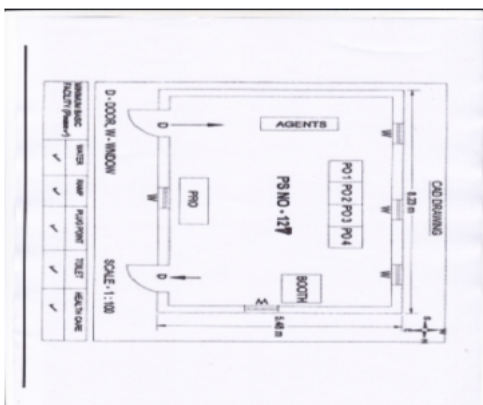

নিৰ্বাচক পঞ্জীয়ন বিষয়াৰ স্বাক্ষৰ

Nazri Naksha

Google Map View

Polling Station Building Front View

ভোটগ্ৰহন কেন্দ্ৰৰ সন্মুখৰ দৃশ্য

Cad View

Key MAP View

1 নাম : ইন্দ্রলাল পোখ্ৰেল পিতাৰ নাম: নাৰায়ন পোখ্ৰেল ঘৰ নং : 1 বয়স : 52 লিঙ্গ : পুৰুষ	LDT0504209 ফটো উপলব্ধ	2 নাম : উমা পোখ্ৰেল স্বামীৰ নাম: ইন্দ্রলাল পোখ্ৰেল ঘৰ নং : 1 বয়স : 46 লিঙ্গ : মহিলা	LDT0504167 ফটো উপলব্ধ	3 নাম : টুমবাহাদুৰ মগৰ পিতাৰ নাম: চনবাহাদুৰ মগৰ ঘৰ নং : 2 বয়স : 59 লিঙ্গ : পুৰুষ	LDT1214591 ফটো উপলব্ধ
4 নাম : কমলা মগৰ স্বামীৰ নাম: টুমবাহাদুৰ মগৰ ঘৰ নং : 2 বয়স : 51 লিঙ্গ : মহিলা	LDT1214604 ফটো উপলব্ধ	# 5 নাম : বেখা মগৰ স্বামীৰ নাম: চন্দ্রবাহাদুৰ মগৰ ঘৰ নং : 2 ক বয়স : 45 লিঙ্গ : মহিলা	LDT1214626 ফটো উপলব্ধ	6 নাম : ৰীতা মগৰ পিতাৰ নাম: টুম বাহাদুৰ মগৰ ঘৰ নং : 2 বয়স : 32 লিঙ্গ : মহিলা	LDT1497638 ফটো উপলব্ধ
7 নাম : খৰ্কবাহাদুৰ মগৰ পিতাৰ নাম: মানধজ্জ মগৰ ঘৰ নং : 9 বয়স : 59 লিঙ্গ : পুৰুষ	LDT1214648 ফটো উপলব্ধ	# 8 নাম : চুৰেন মগৰ পিতাৰ নাম: মানধজ্জ মগৰ ঘৰ নং : 3 ক বয়স : 57 লিঙ্গ : পুৰুষ	LDT1214660 ফটো উপলব্ধ	9 নাম : ধনমায়া মগৰ স্বামীৰ নাম: খৰ্কবাহাদুৰ মগৰ ঘৰ নং : 9 বয়স : 55 লিঙ্গ : মহিলা	LDT1214659 ফটো উপলব্ধ
10 নাম : দিলিপ থাপা পিতাৰ নাম: মনধজ্জ থাপা ঘৰ নং : 9 বয়স : 45 লিঙ্গ : পুৰুষ	LDT1214693 ফটো উপলব্ধ	# 11 নাম : উমা মগৰ স্বামীৰ নাম: চুৰেন মগৰ ঘৰ নং : 3 ক বয়স : 43 লিঙ্গ : মহিলা	LDT1214671 ফটো উপলব্ধ	12 নাম : ডম্বৰী দেবী পিতাৰ নাম: মানধজ্জ মগৰ ঘৰ নং : 9 বয়স : 41 লিঙ্গ : মহিলা	LDT1214682 ফটো উপলব্ধ
# 13 নাম : কমল মগৰ পিতাৰ নাম: খৰ্ক বাহাদুৰ মগৰ ঘৰ নং : 9 বয়স : 29 লিঙ্গ : পুৰুষ	LDT0162545 ফটো উপলব্ধ	# 14 নাম : ৰীমা মগৰ পিতাৰ নাম: সুৰেন মগৰ ঘৰ নং : 3 ক বয়স : 22 লিঙ্গ : মহিলা	LDT7248800 ফটো উপলব্ধ	D 15 নাম : টিকামায়া দেবী স্বামীৰ নাম: চন্দ্রবা: মগৰ ঘৰ নং : 8 বয়স : 55 লিঙ্গ : মহিলা	LDT1214706 ফটো উপলব্ধ
# 16 নাম : দিপক কুমী পিতাৰ নাম: পদ্ম প্ৰসাদ কুমী ঘৰ নং : 207 ক বয়স : 43 লিঙ্গ : পুৰুষ	LDT0172817 ফটো উপলব্ধ	# 17 নাম : মন্তী কুমী স্বামীৰ নাম: কুমাৰেশ কুমী ঘৰ নং : 207 বয়স : 33 লিঙ্গ : মহিলা	LDT0172825 ফটো উপলব্ধ	# 18 নাম : ৰপালি কুমী স্বামীৰ নাম: দিপক কুমী ঘৰ নং : 207 ক বয়স : 34 লিঙ্গ : মহিলা	LDT0172908 ফটো উপলব্ধ
# 19 নাম : কুমাৰেশ কুমী পিতাৰ নাম: পদ্ম প্ৰসাদ কুমী ঘৰ নং : 207 বয়স : 30 লিঙ্গ : পুৰুষ	LDT0172916 ফটো উপলব্ধ	# 20 নাম : মনেশ্বৰী কুমী স্বামীৰ নাম: পদ্মপ্ৰসাদ কুমী ঘৰ নং : 207 বয়স : 61 লিঙ্গ : মহিলা	LDT1226035 ফটো উপলব্ধ	# 21 নাম : ভীমা দেৱী মগৰ পিতাৰ নাম: বাৰ বাঃ মগৰ ঘৰ নং : 5 বয়স : 64 লিঙ্গ : মহিলা	LDT0178475 ফটো উপলব্ধ
#2 22 নাম : যোগমায়া দেৱী স্বামীৰ নাম: লোকনাথ মগৰ ঘৰ নং : 10 বয়স : 48 লিঙ্গ : মহিলা	LDT1214717 ফটো উপলব্ধ	# 23 নাম : টিলক মগৰ মাতৃৰ নাম: জুগমায়া মগৰ ঘৰ নং : 10 বয়স : 37 লিঙ্গ : পুৰুষ	LDT1497649 ফটো উপলব্ধ	24 নাম : তুলসী মগৰ পিতাৰ নাম: চনবা: মগৰ ঘৰ নং : 6 বয়স : 45 লিঙ্গ : মহিলা	LDT1214637 ফটো উপলব্ধ
25 নাম : পদ্ম বাহাদুৰ মগৰ পিতাৰ নাম: হৰ্ক বাঃ মগৰ ঘৰ নং : 06 বয়স : 32 লিঙ্গ : পুৰুষ	LDT0148387 ফটো উপলব্ধ	26 নাম : বিক্ৰম মগৰ পিতাৰ নাম: হৰ্ক বাঃ মগৰ ঘৰ নং : 6 বয়স : 28 লিঙ্গ : পুৰুষ	LDT0148528 ফটো উপলব্ধ	27 নাম : মীনা মগৰ স্বামীৰ নাম: পদ্ম বাহাদুৰ থাপা ঘৰ নং : 6 বয়স : 27 লিঙ্গ : মহিলা	LDT0363291 ফটো উপলব্ধ
28 নাম : ৰেণু মগৰ পিতাৰ নাম: হোম বাহাদুৰ মগৰ ঘৰ নং : 7 বয়স : 35 লিঙ্গ : মহিলা	LDT0363143 ফটো উপলব্ধ	E 29 নাম : ইন্দ্রমায়া দেবী পিতাৰ নাম: মানধজ্জ মগৰ ঘৰ নং : 8 বয়স : 57 লিঙ্গ : মহিলা	LDT1214751 ফটো উপলব্ধ	30 নাম : ডম্বৰ বাহাদুৰ মগৰ পিতাৰ নাম: মানধজ্জ মগৰ ঘৰ নং : 8 বয়স : 56 লিঙ্গ : পুৰুষ	LDT1214773 ফটো উপলব্ধ