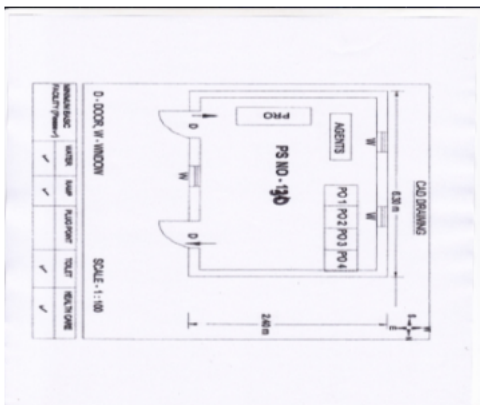

নিৰ্বাচক পঞ্জীয়ন বিষয়াৰ স্বাক্ষৰ

Nazri Naksha

Google Map View

Polling Station Building Front View

ভোটগ্ৰহন কেন্দ্ৰৰ সন্মুখৰ দৃশ্য

Cad View

Key MAP View

1 নাম : পুনম দেৱী আগৰৱালা স্বামীৰ নাম: প্ৰবীন আগৰৱালা ঘৰ নং : 0 বয়স : 31 লিঙ্গ : মহিলা	LDT7271893 ফটো উপলব্ধ	2 নাম : হিৰণ্য হাজৰিকা পিতাৰ নাম: ৰমেশ হাজৰিকা ঘৰ নং : 258ক বয়স : 27 লিঙ্গ : পুৰুষ	LDT0185405 ফটো উপলব্ধ	# 3 নাম : জয়ন্ত বৰা পিতাৰ নাম: বিৰেন বৰা ঘৰ নং : 161 বয়স : 22 লিঙ্গ : পুৰুষ	LDT0358010 ফটো উপলব্ধ
4 নাম : মুক্ষান সিং পিতাৰ নাম: বিকাশ সিং ঘৰ নং : 0 বয়স : 19 লিঙ্গ : মহিলা	NZZ0092742 ফটো উপলব্ধ	5 নাম : তুলেশ্বৰী কুৰ্মী পিতাৰ নাম: ৰামেশ্বৰ কুৰ্মী ঘৰ নং : 1 বয়স : 55 লিঙ্গ : মহিলা	LDT1244606 ফটো উপলব্ধ	6 নাম : জগদীশ কুৰ্মী পিতাৰ নাম: ৰামেশ্বৰ কুৰ্মী ঘৰ নং : 1 বয়স : 52 লিঙ্গ : পুৰুষ	LDT1244560 ফটো উপলব্ধ
7 নাম : উমা কুৰ্মী পিতাৰ নাম: ৰামেশ্বৰ কুৰ্মী ঘৰ নং : 1 বয়স : 50 লিঙ্গ : পুৰুষ	LDT1244582 ফটো উপলব্ধ	8 নাম : দেৱী প্ৰসাদ পোখ্ৰেল পিতাৰ নাম: খড়ানন্দ পোখ্ৰেল ঘৰ নং : 1 বয়স : 46 লিঙ্গ : পুৰুষ	LDT0373324 ফটো উপলব্ধ	9 নাম : তিলেশ্বৰী কুৰ্মী স্বামীৰ নাম: জগদীশ কুৰ্মী ঘৰ নং : 1 বয়স : 45 লিঙ্গ : মহিলা	LDT1244571 ফটো উপলব্ধ
10 নাম : ভাৰতী কুৰ্মী স্বামীৰ নাম: উমা কুৰ্মী ঘৰ নং : 1 বয়স : 42 লিঙ্গ : মহিলা	LDT1244593 ফটো উপলব্ধ	11 নাম : সঙ্গীতা দেৱী স্বামীৰ নাম: দেৱী প্ৰসাদ পোখ্ৰেল ঘৰ নং : 1 বয়স : 40 লিঙ্গ : মহিলা	LDT0373290 ফটো উপলব্ধ	12 নাম : সন্দিকা বুড়ো মণ্ডল স্বামীৰ নাম: অৰবিন্দ মণ্ডল ঘৰ নং : 1 বয়স : 32 লিঙ্গ : মহিলা	LDT0322115 ফটো উপলব্ধ
13 নাম : গীতামনি কুৰ্মী স্বামীৰ নাম: প্ৰদীপ কুৰ্মী ঘৰ নং : 1 বয়স : 27 লিঙ্গ : মহিলা	LDT0274811 ফটো উপলব্ধ	14 নাম : প্ৰদীপ কুৰ্মী পিতাৰ নাম: উমা কুৰ্মী ঘৰ নং : 1 বয়স : 25 লিঙ্গ : পুৰুষ	LDT0274829 ফটো উপলব্ধ	# 15 নাম : ধৃতিমান বৰা পিতাৰ নাম: প্ৰমোদ বৰা ঘৰ নং : 294 বয়স : 23 লিঙ্গ : পুৰুষ	LDT0483289 ফটো উপলব্ধ
16 নাম : বানা দাস পিতাৰ নাম: শ্যামা দাস ঘৰ নং : 1 বয়স : 22 লিঙ্গ : পুৰুষ	LDT0373449 ফটো উপলব্ধ	17 নাম : মিনা কুৰ্মী স্বামীৰ নাম: ভীষ্ম কান্ত কুৰ্মী ঘৰ নং : 2 বয়স : 72 লিঙ্গ : মহিলা	LDT1244651 ফটো উপলব্ধ	18 নাম : শোভাৰাম কুৰ্মী পিতাৰ নাম: ফাগু কুৰ্মী ঘৰ নং : 3 বয়স : 73 লিঙ্গ : পুৰুষ	LDT1244673 ফটো উপলব্ধ
19 নাম : জয়মতী কুৰ্মী স্বামীৰ নাম: শোভাৰাম কুৰ্মী ঘৰ নং : 3 বয়স : 63 লিঙ্গ : মহিলা	LDT1244684 ফটো উপলব্ধ	20 নাম : মন্দাৰী বিশ্বকৰ্মা স্বামীৰ নাম: ভানুভক্ত বিশ্বকৰ্মা ঘৰ নং : 3 বয়স : 45 লিঙ্গ : মহিলা	LDT1184834 ফটো উপলব্ধ	21 নাম : বন্তী কুৰ্মী স্বামীৰ নাম: সঞ্জীত কুৰ্মী ঘৰ নং : 3 বয়স : 31 লিঙ্গ : মহিলা	LDT0111401 ফটো উপলব্ধ
D 22 নাম : হৰিদাস মণ্ডল পিতাৰ নাম: নগৰবাসী মণ্ডল ঘৰ নং : 8ক বয়স : 62 লিঙ্গ : পুৰুষ	LDT1244719 ফটো উপলব্ধ	23 নাম : অঞ্জলী মণ্ডল স্বামীৰ নাম: হৰিদাস মণ্ডল ঘৰ নং : 8ক বয়স : 56 লিঙ্গ : মহিলা	LDT1244720 ফটো উপলব্ধ	24 নাম : ৰাজেন মণ্ডল পিতাৰ নাম: হৰিদাস মণ্ডল ঘৰ নং : 8ক বয়স : 38 লিঙ্গ : পুৰুষ	LDT1498700 ফটো উপলব্ধ
25 নাম : দ্বীপেন মণ্ডল মাতৃৰ নাম: হৰিদাস মণ্ডল ঘৰ নং : 8ক বয়স : 30 লিঙ্গ : পুৰুষ	LDT1498711 ফটো উপলব্ধ	26 নাম : কুমুদ শৰ্মা পিতাৰ নাম: চংকেশ্বৰ শৰ্মা ঘৰ নং : 5 বয়স : 51 লিঙ্গ : পুৰুষ	LDT0178509 ফটো উপলব্ধ	27 নাম : বাসন্তী শৰ্মা স্বামীৰ নাম: কুমুদ শৰ্মা ঘৰ নং : 5 বয়স : 46 লিঙ্গ : মহিলা	LDT0178517 ফটো উপলব্ধ
28 নাম : মধুস্মিতা শৰ্মা পিতাৰ নাম: কুমুদ শৰ্মা ঘৰ নং : 5 বয়স : 26 লিঙ্গ : মহিলা	LDT0400945 ফটো উপলব্ধ	29 নাম : চন্দামিতা শৰ্মা পিতাৰ নাম: কুমুদ শৰ্মা ঘৰ নং : 5 বয়স : 24 লিঙ্গ : মহিলা	LDT0473223 ফটো উপলব্ধ	30 নাম : গৌৰাঙ্গ দে পিতাৰ নাম: হৰিচৰন দে ঘৰ নং : 6 বয়স : 67 লিঙ্গ : পুৰুষ	LDT1244786 ফটো উপলব্ধ