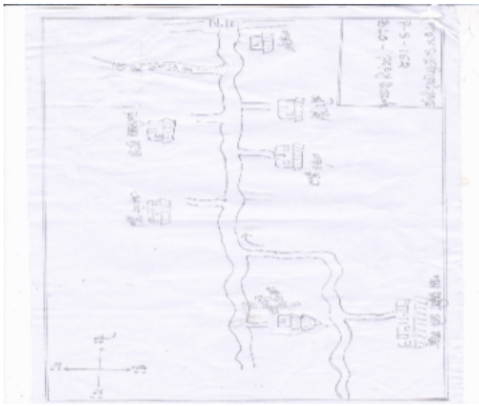

Nazri Naksha