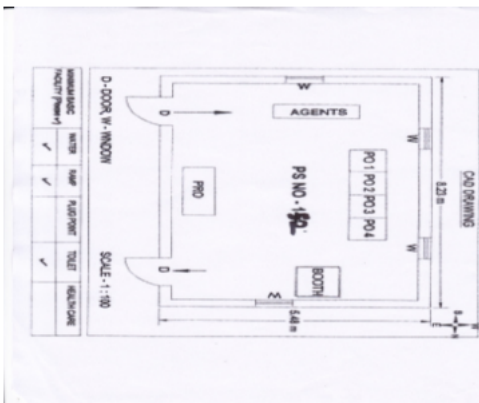

নিৰ্বাচক পঞ্জীয়ন বিষয়াৰ স্বাক্ষৰ

Nazri Naksha

Google Map View

Polling Station Building Front View

ভোটগ্ৰহন কেন্দ্ৰৰ সন্মুখৰ দৃশ্য

Cad View

Key MAP View

1 নাম : দণ্ডিৰাম লাহন পিতাৰ নাম: ত্ৰৈলোক্য লাহন ঘৰ নং : 1 বয়স : 68 লিঙ্গ : পুৰুষ	LDT1444582 ফটো উপলব্ধ	2 নাম : তিলেশ্বৰী লাহন স্বামীৰ নাম: দণ্ডিৰাম লাহন লাহন ঘৰ নং : 1 বয়স : 63 লিঙ্গ : মহিলা	LDT1444593 ফটো উপলব্ধ	3 নাম : প্ৰফুল্ল লাহন পিতাৰ নাম: দণ্ডিৰাম লাহন ঘৰ নং : 1 বয়স : 42 লিঙ্গ : পুৰুষ	LDT1444606 ফটো উপলব্ধ
4 নাম : পদ্মাৱতী বৰা পিতাৰ নাম: দীনেশ্বৰ বৰা ঘৰ নং : 01 বয়স : 42 লিঙ্গ : মহিলা	LDT1444662 ফটো উপলব্ধ	5 নাম : মঞ্জলা হাজৰিকা লাহন স্বামীৰ নাম: প্ৰফুল্ল লাহন ঘৰ নং : 1 বয়স : 31 লিঙ্গ : মহিলা	LDT0122259 ফটো উপলব্ধ	6 নাম : শুভেশ্বৰী লাহন স্বামীৰ নাম: ত্ৰৈলোক্য লাহন ঘৰ নং : 2 বয়স : 82 লিঙ্গ : মহিলা	LDT1444640 ফটো উপলব্ধ
7 নাম : কেশব লাহন পিতাৰ নাম: ত্ৰৈলোক্য লাহন ঘৰ নং : 2 বয়স : 52 লিঙ্গ : পুৰুষ	LDT1444628 ফটো উপলব্ধ	8 নাম : তুলপ্ৰভা বৰা লাহন স্বামীৰ নাম: কেশব লাহন ঘৰ নং : 2 বয়স : 49 লিঙ্গ : মহিলা	LDT1444639 ফটো উপলব্ধ	9 নাম : জুমনী লাহন পিতাৰ নাম: কেশব লাহন ঘৰ নং : 2 বয়স : 27 লিঙ্গ : মহিলা	LDT0249060 ফটো উপলব্ধ
10 নাম : দিশা লাহন পিতাৰ নাম: কেশৱ লাহন ঘৰ নং : 2 বয়স : 22 লিঙ্গ : মহিলা	LDT0362814 ফটো উপলব্ধ	11 নাম : ললিতী বৰা স্বামীৰ নাম: দিনেশ্বৰ বৰা ঘৰ নং : 03 বয়স : 71 লিঙ্গ : মহিলা	LDT1444651 ফটো উপলব্ধ	12 নাম : দুৰ্গমনি বৰা স্বামীৰ নাম: প্ৰতাপ বৰা ঘৰ নং : 3 বয়স : 41 লিঙ্গ : মহিলা	LDT1453629 ফটো উপলব্ধ
13 নাম : মাইনা দাস বৰা স্বামীৰ নাম: মৃদুল বৰা ঘৰ নং : 03 বয়স : 28 লিঙ্গ : মহিলা	LDT7246432 ফটো উপলব্ধ	14 নাম : উদিশু আকাশ বৰা পিতাৰ নাম: প্ৰতাপ বৰা ঘৰ নং : 03 বয়স : 20 লিঙ্গ : পুৰুষ	NZZ0115634 ফটো উপলব্ধ	15 নাম : জমুনা বৰা পিতাৰ নাম: ৰাজেন বৰা ঘৰ নং : 3 বয়স : 25 লিঙ্গ : মহিলা	LDT0464230 ফটো উপলব্ধ
16 নাম : ৰাজেন বৰা পিতাৰ নাম: দীনেশ বৰা ঘৰ নং : 3 বয়স : 56 লিঙ্গ : পুৰুষ	LDT1444684 ফটো উপলব্ধ	17 নাম : ববীতা বৰা স্বামীৰ নাম: ৰাজেন বৰা ঘৰ নং : 3 বয়স : 46 লিঙ্গ : মহিলা	LDT1444695 ফটো উপলব্ধ	18 নাম : হেমলতা বৰুৱা স্বামীৰ নাম: গিৰিন্দ্ৰ বৰুৱা ঘৰ নং : 8 বয়স : 49 লিঙ্গ : মহিলা	LDT1444719 ফটো উপলব্ধ
19 নাম : গবিন্দ বৰুৱা পিতাৰ নাম: গিৰিন্দ্ৰ বৰুৱা ঘৰ নং : 8 বয়স : 35 লিঙ্গ : পুৰুষ	LDT1453436 ফটো উপলব্ধ	20 নাম : কোষেন বৰুৱা পিতাৰ নাম: দীন বৰুৱা ঘৰ নং : 5 বয়স : 52 লিঙ্গ : পুৰুষ	LDT1444720 ফটো উপলব্ধ	21 নাম : অবনী বৰুৱা স্বামীৰ নাম: কোষেন বৰুৱা ঘৰ নং : 5 বয়স : 38 লিঙ্গ : মহিলা	LDT1444731 ফটো উপলব্ধ
22 নাম : মিনেশ্বৰ বৰুৱা পিতাৰ নাম: কোষেন বৰুৱা ঘৰ নং : 5 বয়স : 31 লিঙ্গ : পুৰুষ	LDT1504956 ফটো উপলব্ধ	23 নাম : বিতোপন বৰা পিতাৰ নাম: ৰখেশ্বৰ বৰা ঘৰ নং : 5 বয়স : 26 লিঙ্গ : পুৰুষ	LDT0220848 ফটো উপলব্ধ	S 24 নাম : মহেন্দ্ৰ বৰুৱা পিতাৰ নাম: মনিৰাম বৰুৱা ঘৰ নং : 6 বয়স : 55 লিঙ্গ : পুৰুষ	LDT1444742 ফটো উপলব্ধ
25 নাম : অমল কুমাৰ বৰুৱা পিতাৰ নাম: মনিৰাম বৰুৱা ঘৰ নং : 6 বয়স : 52 লিঙ্গ : পুৰুষ	LDT1444753 ফটো উপলব্ধ	26 নাম : বাবুল বৰুৱা পিতাৰ নাম: মনিৰাম বৰুৱা ঘৰ নং : 6 বয়স : 49 লিঙ্গ : পুৰুষ	LDT1444764 ফটো উপলব্ধ	# 27 নাম : সোণালী বৰা স্বামীৰ নাম: খগেন বৰা ঘৰ নং : 108 বয়স : 41 লিঙ্গ : মহিলা	LDT0221002 ফটো উপলব্ধ
28 নাম : পল্লৱী মুদৈ বৰুৱা স্বামীৰ নাম: অমল বৰুৱা ঘৰ নং : 6 বয়স : 37 লিঙ্গ : মহিলা	LDT0360636 ফটো উপলব্ধ	29 নাম : নিকুমনি বৰা বৰুৱা স্বামীৰ নাম: বাবুল বৰুৱা ঘৰ নং : 6 বয়স : 32 লিঙ্গ : মহিলা	LDT0108829 ফটো উপলব্ধ	30 নাম : সংগীতা বৰা স্বামীৰ নাম: পূৰ্ণ বৰা ঘৰ নং : 06 বয়স : 26 লিঙ্গ : মহিলা	LDT0220947 ফটো উপলব্ধ