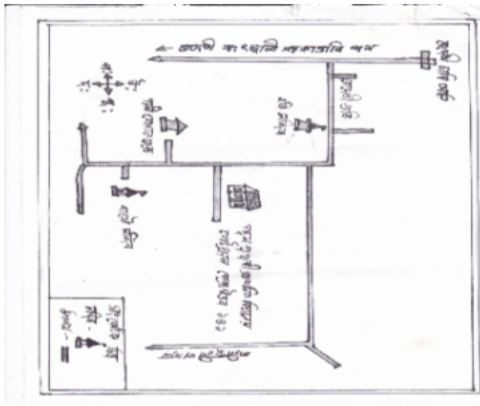

Nazri Naksha