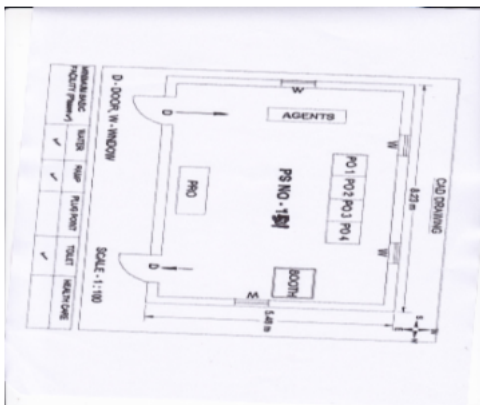

নিৰ্বাচক পঞ্জীয়ন বিষয়াৰ স্বাক্ষৰ

Nazri Naksha

Google Map View

Polling Station Building Front View

ভোটগ্ৰহন কেন্দ্ৰৰ সন্মুখৰ দৃশ্য

Cad View

Key MAP View

1 নাম : বকুল তেলেঙা পিতাৰ নাম: চন্দ্ৰ তেলেঙা ঘৰ নং : 0 বয়স : 21 লিঙ্গ : পুৰুষ	NZZ0098962 ফটো উপলব্ধ	2 নাম : প্ৰদীপ তেলেঙা পিতাৰ নাম: বাবুলাল তেলেঙা ঘৰ নং : 1 বয়স : 47 লিঙ্গ : পুৰুষ	LDT1434577 ফটো উপলব্ধ	3 নাম : বীপলী হেলেঙা স্বামীৰ নাম: প্ৰদীপ তেলেঙা ঘৰ নং : 1 বয়স : 42 লিঙ্গ : মহিলা	LDT1434588 ফটো উপলব্ধ
4 নাম : গকুল তেলেঙা পিতাৰ নাম: ৰামধন তেলেঙা ঘৰ নং : 1 বয়স : 31 লিঙ্গ : পুৰুষ	LDT1443409 ফটো উপলব্ধ	5 নাম : পূজা তেলেঙা পিতাৰ নাম: প্ৰদীপ তেলেঙা ঘৰ নং : 1 বয়স : 28 লিঙ্গ : মহিলা	LDT0133991 ফটো উপলব্ধ	6 নাম : পবিতা হেলেঙা স্বামীৰ নাম: আজিত তেলেঙা ঘৰ নং : 1 বয়স : 26 লিঙ্গ : মহিলা	LDT0312074 ফটো উপলব্ধ
7 নাম : অম্বিকা তেলেঙা পিতাৰ নাম: প্ৰদীপ তেলেঙা ঘৰ নং : 1 বয়স : 24 লিঙ্গ : মহিলা	LDT0463216 ফটো উপলব্ধ	8 নাম : আজিত হেলেঙা পিতাৰ নাম: প্ৰদীপ তেলেঙা ঘৰ নং : 1 বয়স : 22 লিঙ্গ : পুৰুষ	LDT0361626 ফটো উপলব্ধ	9 নাম : ৰামধন তেলেঙা পিতাৰ নাম: নাৰী তেলেঙা ঘৰ নং : 2 বয়স : 72 লিঙ্গ : পুৰুষ	LDT1434599 ফটো উপলব্ধ
10 নাম : মাংৰী তেলেঙা স্বামীৰ নাম: ৰামধন তেলেঙা ঘৰ নং : 2 বয়স : 67 লিঙ্গ : মহিলা	LDT1434602 ফটো উপলব্ধ	11 নাম : উপেন তেলেঙা পিতাৰ নাম: ৰামধন তেলেঙা ঘৰ নং : 2 বয়স : 40 লিঙ্গ : পুৰুষ	LDT1443589 ফটো উপলব্ধ	12 নাম : ৰাজু তেলেঙা স্বামীৰ নাম: উপেন তেলেঙা ঘৰ নং : 2 বয়স : 35 লিঙ্গ : মহিলা	LDT1443556 ফটো উপলব্ধ
13 নাম : বিপল তেলেঙা পিতাৰ নাম: ৰামধন তেলেঙা ঘৰ নং : 2 বয়স : 33 লিঙ্গ : পুৰুষ	LDT1443578 ফটো উপলব্ধ	14 নাম : যমুনা তেলেঙা স্বামীৰ নাম: গকুল তেলেঙা ঘৰ নং : 2 বয়স : 25 লিঙ্গ : মহিলা	LDT7266778 ফটো উপলব্ধ	E 15 নাম : ৰাম তেলেঙা পিতাৰ নাম: নাৰী তেলেঙা ঘৰ নং : 67 বয়স : 67 লিঙ্গ : পুৰুষ	LDT1434613 ফটো উপলব্ধ
E 16 নাম : জয়মতী তেলেঙা স্বামীৰ নাম: ৰামু তেলেঙা ঘৰ নং : 3 বয়স : 57 লিঙ্গ : মহিলা	LDT1434624 ফটো উপলব্ধ	17 নাম : ৰঞ্জিত তেলেঙা পিতাৰ নাম: ৰামু তেলেঙা ঘৰ নং : 3 বয়স : 45 লিঙ্গ : পুৰুষ	LDT1434657 ফটো উপলব্ধ	18 নাম : চুমিত্ৰা তেলেঙা স্বামীৰ নাম: ৰঞ্জিত তেলেঙা ঘৰ নং : 3 বয়স : 40 লিঙ্গ : মহিলা	LDT1434646 ফটো উপলব্ধ
19 নাম : নিতুল তেলেঙা পিতাৰ নাম: ৰামু তেলেঙা ঘৰ নং : 3 বয়স : 39 লিঙ্গ : পুৰুষ	LDT1434679 ফটো উপলব্ধ	20 নাম : কৰন তেলেঙা পিতাৰ নাম: ৰামু তেলেঙা ঘৰ নং : 3 বয়স : 38 লিঙ্গ : পুৰুষ	LDT1434635 ফটো উপলব্ধ	21 নাম : চিতা তেলেঙা স্বামীৰ নাম: কৰণ তেলেঙা ঘৰ নং : 3 বয়স : 36 লিঙ্গ : মহিলা	LDT0482554 ফটো উপলব্ধ
22 নাম : ৰূপা তেলেঙা স্বামীৰ নাম: নিতুল তেলেঙা ঘৰ নং : 3 বয়স : 35 লিঙ্গ : মহিলা	LDT1434680 ফটো উপলব্ধ	23 নাম : মিটল তেলেঙা পিতাৰ নাম: ৰামু তেলেঙা ঘৰ নং : 3 বয়স : 34 লিঙ্গ : পুৰুষ	LDT0134924 ফটো উপলব্ধ	24 নাম : বিংকু মন্ডল স্বামীৰ নাম: আনন্দ মন্ডল ঘৰ নং : 3 বয়স : 33 লিঙ্গ : মহিলা	LDT1434668 ফটো উপলব্ধ
25 নাম : সন্তোষ তেলেঙা পিতাৰ নাম: ৰামু তেলেঙা ঘৰ নং : 3 বয়স : 32 লিঙ্গ : পুৰুষ	LDT0134932 ফটো উপলব্ধ	26 নাম : জ্যোতি তেলেঙা পিতাৰ নাম: ৰামু তেলেঙা ঘৰ নং : 3 বয়স : 29 লিঙ্গ : মহিলা	LDT0358986 ফটো উপলব্ধ	27 নাম : দিপা তেলেঙা স্বামীৰ নাম: নিতুল তেলেঙা ঘৰ নং : 3 বয়স : 28 লিঙ্গ : মহিলা	LDT0133850 ফটো উপলব্ধ
28 নাম : ৰবিনা তেলেঙা পিতাৰ নাম: ৰামু তেলেঙা ঘৰ নং : 3 বয়স : 27 লিঙ্গ : মহিলা	LDT0287243 ফটো উপলব্ধ	29 নাম : ৰমিন তেলেঙা স্বামীৰ নাম: কৃষ্ণ তেলেঙা ঘৰ নং : 3 বয়স : 23 লিঙ্গ : মহিলা	NZZ0098921 ফটো উপলব্ধ	30 নাম : কৃষ্ণ তেলেঙা পিতাৰ নাম: ৰঞ্জিত তেলেঙা ঘৰ নং : 3 বয়স : 20 লিঙ্গ : পুৰুষ	NZZ0098970 ফটো উপলব্ধ