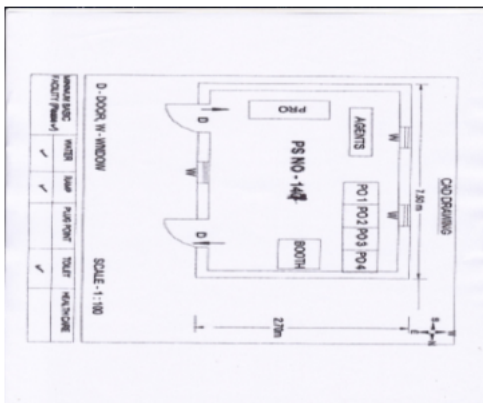

নিৰ্বাচক পঞ্জীয়ন বিষয়াৰ স্বাক্ষৰ

Nazri Naksha

Google Map View

Polling Station Building Front View

ভোটগ্ৰহন কেন্দ্ৰৰ সন্মুখৰ দৃশ্য

Cad View

Key MAP View

1 নাম : মঞ্জু দেৱী স্বামীৰ নাম: ভীষ্ম ভট্টৰাই ঘৰ নং : 1 বয়স : 21 লিঙ্গ : মহিলা	NZZ0037689 ফটো উপলব্ধ	2 নাম : মায়াদেবী গোৱালা নায়ক স্বামীৰ নাম: তপন নায়ক ঘৰ নং : 22 বয়স : 28 লিঙ্গ : মহিলা	LDT0303719 ফটো উপলব্ধ	3 নাম : তপন নায়ক পিতাৰ নাম: জয় ৰাম নায়ক ঘৰ নং : 22 বয়স : 28 লিঙ্গ : পুৰুষ	LDT0306795 ফটো উপলব্ধ
4 নাম : বিকি সোনাৰী পিতাৰ নাম: তুলসী সোনাৰী ঘৰ নং : 34 বয়স : 23 লিঙ্গ : পুৰুষ	LDT7275878 ফটো উপলব্ধ	5 নাম : চম্পা দৰ্জী স্বামীৰ নাম: সুৰজ দৰ্জী ঘৰ নং : 189ক বয়স : 30 লিঙ্গ : মহিলা	LDT1200982 ফটো উপলব্ধ	6 নাম : মনবাহাদুৰ সোনাৰী পিতাৰ নাম: টেক বাহাদুৰ সোনাৰী ঘৰ নং : 18৯ বয়স : 47 লিঙ্গ : পুৰুষ	LDT1404644 ফটো উপলব্ধ
7 নাম : জুনা বিশ্বকৰ্মা স্বামীৰ নাম: মনবাহাদুৰ সোণাৰী ঘৰ নং : 38৯ বয়স : 39 লিঙ্গ : মহিলা	LDT0223701 ফটো উপলব্ধ	8 নাম : ঘনশ্যাম বিমলী পিতাৰ নাম: উমাকান্ত বিমলী ঘৰ নং : 42 বয়স : 42 লিঙ্গ : পুৰুষ	LDT1405294 ফটো উপলব্ধ	#2 9 নাম : দুৰ্গা লামা পিতাৰ নাম: গংগাদাস লামা ঘৰ নং : 151 বয়স : 56 লিঙ্গ : পুৰুষ	LDT1405830 ফটো উপলব্ধ
10 নাম : উষা লামা স্বামীৰ নাম: দুৰ্গা লামা ঘৰ নং : 151 বয়স : 53 লিঙ্গ : মহিলা	LDT1405841 ফটো উপলব্ধ	11 নাম : যুৱৰাজ লামা পিতাৰ নাম: দুৰ্গা লামা ঘৰ নং : 151 বয়স : 28 লিঙ্গ : পুৰুষ	LDT0405555 ফটো উপলব্ধ	12 নাম : ৰেনকা লামা পিতাৰ নাম: দুৰ্গা লামা ঘৰ নং : 151 বয়স : 25 লিঙ্গ : মহিলা	LDT0479964 ফটো উপলব্ধ
13 নাম : চন্দন ছেত্ৰী পিতাৰ নাম: দিল্লী ছেত্ৰী ঘৰ নং : 1৫২ বয়স : 43 লিঙ্গ : পুৰুষ	LDT1407132 ফটো উপলব্ধ	14 নাম : ৰেখা দেৱী স্বামীৰ নাম: চন্দন ছেত্ৰী ঘৰ নং : 1৫২ বয়স : 38 লিঙ্গ : মহিলা	LDT0154609 ফটো উপলব্ধ	15 নাম : কেশব লামিছানে পিতাৰ নাম: জানকীদাস লামিছানে ঘৰ নং : 1৫৩ বয়স : 55 লিঙ্গ : পুৰুষ	LDT1406424 ফটো উপলব্ধ
16 নাম : পবিত্ৰা লামিছানে স্বামীৰ নাম: কেশব লামিছানে ঘৰ নং : 1৫৩ বয়স : 51 লিঙ্গ : মহিলা	LDT1406435 ফটো উপলব্ধ	17 নাম : বৰন লামিছানে পিতাৰ নাম: কেশব লামিছানে ঘৰ নং : 153 বয়স : 20 লিঙ্গ : পুৰুষ	NZZ0040071 ফটো উপলব্ধ	18 নাম : বন্ধী নাথ ছিয়াকোটি পিতাৰ নাম: গংগাধৰ ছিয়াকোটি ঘৰ নং : 1৫৪ বয়স : 47 লিঙ্গ : পুৰুষ	LDT1405385 ফটো উপলব্ধ
19 নাম : লক্ষী চিয়াকোটি পিতাৰ নাম: গংগাধৰ চিয়াকোটি ঘৰ নং : 1৫৫ বয়স : 41 লিঙ্গ : পুৰুষ	LDT1405409 ফটো উপলব্ধ	20 নাম : হিমা দেৱী স্বামীৰ নাম: লক্ষী চিয়াকোটি ঘৰ নং : 1৫৫ বয়স : 30 লিঙ্গ : মহিলা	LDT0110171 ফটো উপলব্ধ	21 নাম : শিৱ খনাল পিতাৰ নাম: গোপীলাল খনাল ঘৰ নং : 1৫৬ বয়স : 52 লিঙ্গ : পুৰুষ	LDT1408599 ফটো উপলব্ধ
22 নাম : বীনা খনাল স্বামীৰ নাম: শিৱ খনাল ঘৰ নং : 1৫৬ বয়স : 42 লিঙ্গ : মহিলা	LDT1408602 ফটো উপলব্ধ	23 নাম : দীপক শৰ্মা পিতাৰ নাম: ধাৰা প্ৰসাদ শৰ্মা ঘৰ নং : 1৫৭ বয়স : 37 লিঙ্গ : মহিলা	LDT1406719 ফটো উপলব্ধ	24 নাম : চৰিতা শৰ্মা স্বামীৰ নাম: দীপক শৰ্মা ঘৰ নং : 1৫৭ বয়স : 34 লিঙ্গ : মহিলা	LDT0223883 ফটো উপলব্ধ
25 নাম : সংগীতা ছেত্ৰী দৰ্জী স্বামীৰ নাম: ললিত কুমাৰ দৰ্জী ঘৰ নং : 158 বয়স : 30 লিঙ্গ : মহিলা	LDT0462333 ফটো উপলব্ধ	26 নাম : ধীৰাজ প্ৰধান পিতাৰ নাম: দিলিপ প্ৰধান ঘৰ নং : 159 বয়স : 46 লিঙ্গ : পুৰুষ	LDT1407450 ফটো উপলব্ধ	27 নাম : নমিতা প্ৰধান স্বামীৰ নাম: ধীৰাজ প্ৰধান ঘৰ নং : 159 বয়স : 37 লিঙ্গ : মহিলা	LDT1503226 ফটো উপলব্ধ
28 নাম : দল বাহাদুৰ সোণাৰী পিতাৰ নাম: টেক বা: সোনাৰী ঘৰ নং : 191 বয়স : 47 লিঙ্গ : পুৰুষ	LDT1404655 ফটো উপলব্ধ	29 নাম : সবিতা সোনাৰী স্বামীৰ নাম: দল বা: সোনাৰী ঘৰ নং : 191 বয়স : 37 লিঙ্গ : মহিলা	LDT1404666 ফটো উপলব্ধ	E 30 নাম : টিকা দেৱী স্বামীৰ নাম: দিল্লী বাহাদুৰ চেত্ৰী ঘৰ নং : 172 বয়স : 69 লিঙ্গ : মহিলা	LDT1411285 ফটো উপলব্ধ