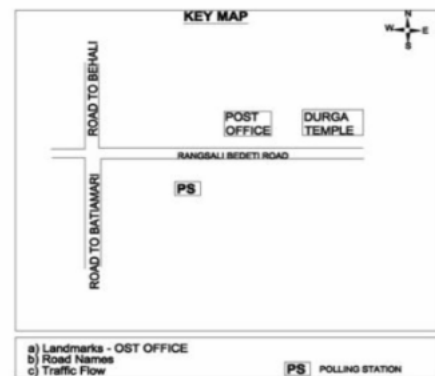

নিৰ্বাচক পঞ্জীয়ন বিষয়াৰ স্বাক্ষৰ

Nazri Naksha

Google Map View

Polling Station Building Front View

ভোটগ্ৰহন কেন্দ্ৰৰ সন্মুখৰ দৃশ্য

Cad View

Key MAP View

1 নাম : তিনামনি দাস পিতাৰ নাম: বাবুল দাস ঘৰ নং : 0 বয়স : 23 লিঙ্গ : মহিলা	LDT0452060 ফটো উপলব্ধ	2 নাম : পৰিনীতা দাস হাজৰিকা স্বামীৰ নাম: প্ৰবিন হাজৰিকা ঘৰ নং : 0 বয়স : 21 লিঙ্গ : মহিলা	NZZ0081349 ফটো উপলব্ধ	3 নাম : হলেধৰ দাস পিতাৰ নাম: সুবন দাস ঘৰ নং : 1 বয়স : 62 লিঙ্গ : পুৰুষ	LDT1334561 ফটো উপলব্ধ
S2 4 নাম : তুতুমনি দাস পিতাৰ নাম: হলেধৰ দাস ঘৰ নং : 1 বয়স : 35 লিঙ্গ : মহিলা	LDT1334583 ফটো উপলব্ধ	5 নাম : মহিনা দাস পিতাৰ নাম: হলেধৰ দাস ঘৰ নং : 1 বয়স : 30 লিঙ্গ : মহিলা	LDT0452136 ফটো উপলব্ধ	6 নাম : ৰমেন দাস পিতাৰ নাম: হলেধৰ দাস ঘৰ নং : 0 বয়স : 25 লিঙ্গ : পুৰুষ	LDT0423038 ফটো উপলব্ধ
7 নাম : মিনাকী ব্ৰা দাস স্বামীৰ নাম: আদিত্য দাস ঘৰ নং : 1 বয়স : 21 লিঙ্গ : মহিলা	NZZ0078311 ফটো উপলব্ধ	8 নাম : দিগেন দাস পিতাৰ নাম: সুবৰণ দাস ঘৰ নং : 2 বয়স : 35 লিঙ্গ : পুৰুষ	LDT0037028 ফটো উপলব্ধ	9 নাম : মুনমুনি দাস স্বামীৰ নাম: সুনীল দাস ঘৰ নং : 2 বয়স : 32 লিঙ্গ : মহিলা	LDT0037168 ফটো উপলব্ধ
10 নাম : মেঘালী দাস স্বামীৰ নাম: দিগেন দাস ঘৰ নং : 2 বয়স : 30 লিঙ্গ : মহিলা	LDT0037259 ফটো উপলব্ধ	11 নাম : লীলাবতী দাস স্বামীৰ নাম: মতী দাস ঘৰ নং : 3 বয়স : 51 লিঙ্গ : মহিলা	LDT1334629 ফটো উপলব্ধ	12 নাম : নৰেন দাস পিতাৰ নাম: মতী দাস ঘৰ নং : 3 বয়স : 37 লিঙ্গ : পুৰুষ	LDT1334630 ফটো উপলব্ধ
13 নাম : লনী দাস স্বামীৰ নাম: নৰেন দাস ঘৰ নং : 3 বয়স : 35 লিঙ্গ : মহিলা	LDT0463554 ফটো উপলব্ধ	14 নাম : হৰেণ দাস পিতাৰ নাম: মতি দাস ঘৰ নং : 3 বয়স : 34 লিঙ্গ : পুৰুষ	LDT1500590 ফটো উপলব্ধ	15 নাম : মমতা দাস স্বামীৰ নাম: হৰেণ দাস ঘৰ নং : 3 বয়স : 32 লিঙ্গ : মহিলা	LDT1500603 ফটো উপলব্ধ
16 নাম : অনিল দাস পিতাৰ নাম: সুবন দাস ঘৰ নং : 8 বয়স : 49 লিঙ্গ : পুৰুষ	LDT1334641 ফটো উপলব্ধ	17 নাম : কল্পনা দাস স্বামীৰ নাম: অনিল দাস ঘৰ নং : 8 বয়স : 44 লিঙ্গ : মহিলা	LDT1334652 ফটো উপলব্ধ	18 নাম : সুনীল দাস পিতাৰ নাম: অনিল দাস ঘৰ নং : 8 বয়স : 35 লিঙ্গ : পুৰুষ	LDT0071118 ফটো উপলব্ধ
19 নাম : লক্ষী কৰ্মকাৰ পিতাৰ নাম: বাৰসিং কৰ্মকাৰ ঘৰ নং : 5 বয়স : 52 লিঙ্গ : পুৰুষ	LDT1334663 ফটো উপলব্ধ	20 নাম : কৰবী কৰ্মকাৰ স্বামীৰ নাম: লক্ষী কৰ্মকাৰ ঘৰ নং : 5 বয়স : 47 লিঙ্গ : মহিলা	LDT1334674 ফটো উপলব্ধ	21 নাম : ৰাজেন কৰ্মকাৰ পিতাৰ নাম: লক্ষী কৰ্মকাৰ ঘৰ নং : 5 বয়স : 35 লিঙ্গ : পুৰুষ	LDT1334685 ফটো উপলব্ধ
22 নাম : গণেশ কৰ্মকাৰ পিতাৰ নাম: লক্ষী কৰ্মকাৰ ঘৰ নং : 5 বয়স : 29 লিঙ্গ : পুৰুষ	LDT0463877 ফটো উপলব্ধ	23 নাম : হিতেশ কৰ্মকাৰ পিতাৰ নাম: লক্ষী দাস ঘৰ নং : 5 বয়স : 25 লিঙ্গ : পুৰুষ	NZZ0046904 ফটো উপলব্ধ	24 নাম : বিতুপন দাস পিতাৰ নাম: ৰাজেন দাস ঘৰ নং : 5 বয়স : 29 লিঙ্গ : পুৰুষ	LDT0080846 ফটো উপলব্ধ
25 নাম : ৰাজেন দাস পিতাৰ নাম: সুবন দাস ঘৰ নং : 5 বয়স : 47 লিঙ্গ : পুৰুষ	LDT1334696 ফটো উপলব্ধ	26 নাম : যান্ত্ৰনা দাস স্বামীৰ নাম: ৰাজেন দাস ঘৰ নং : 5 বয়স : 42 লিঙ্গ : মহিলা	LDT1334709 ফটো উপলব্ধ	27 নাম : পূৰ্ণমল্লা দাস স্বামীৰ নাম: বলেধৰ দাস ঘৰ নং : 6 বয়স : 67 লিঙ্গ : মহিলা	LDT1334710 ফটো উপলব্ধ
28 নাম : কৃষ্ণপ্ৰসাদ দাস পিতাৰ নাম: বলেধৰ দাস ঘৰ নং : 6 বয়স : 47 লিঙ্গ : পুৰুষ	LDT1334721 ফটো উপলব্ধ	29 নাম : কুমাৰ দাস পিতাৰ নাম: বলেধৰ দাস ঘৰ নং : 6 বয়স : 39 লিঙ্গ : পুৰুষ	LDT1334743 ফটো উপলব্ধ	S 30 নাম : মীৰা দাস পিতাৰ নাম: বলেধৰ দাস ঘৰ নং : 6 বয়স : 37 লিঙ্গ : মহিলা	LDT1334732 ফটো উপলব্ধ