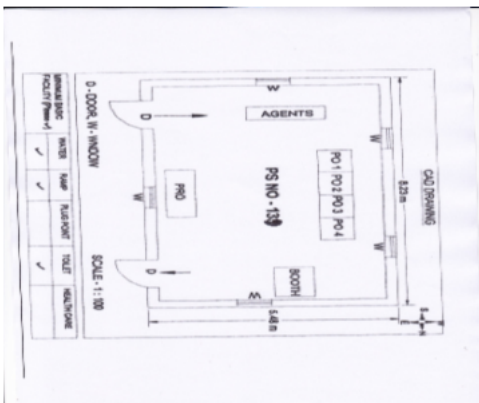

নিৰ্বাচক পঞ্জীয়ন বিষয়াৰ স্বাক্ষৰ

Nazri Naksha

Google Map View

Polling Station Building Front View

ভোটগ্ৰহন কেন্দ্ৰৰ সন্মুখৰ দৃশ্য

Cad View

Key MAP View

1 নাম : তিনামনি দাস পিতাৰ নাম: বাবুল দাস ঘৰ নং : 0 বয়স : 23 লিঙ্গ : মহিলা	LDT0452060 ফটো উপলব্ধ	2 নাম : পৰিনীতা দাস হাজৰিকা স্বামীৰ নাম: প্ৰবিন হাজৰিকা ঘৰ নং : 0 বয়স : 21 লিঙ্গ : মহিলা	NZZ0081349 ফটো উপলব্ধ	3 নাম : হলেধৰ দাস পিতাৰ নাম: সুবন দাস ঘৰ নং : 1 বয়স : 62 লিঙ্গ : পুৰুষ	LDT1334561 ফটো উপলব্ধ
S2 4 নাম : তুতুমনি দাস পিতাৰ নাম: হলেধৰ দাস ঘৰ নং : 1 বয়স : 35 লিঙ্গ : মহিলা	LDT1334583 ফটো উপলব্ধ	5 নাম : মহিনা দাস পিতাৰ নাম: হলেধৰ দাস ঘৰ নং : 1 বয়স : 30 লিঙ্গ : মহিলা	LDT0452136 ফটো উপলব্ধ	6 নাম : ৰমেন দাস পিতাৰ নাম: হলেধৰ দাস ঘৰ নং : 0 বয়স : 25 লিঙ্গ : পুৰুষ	LDT0423038 ফটো উপলব্ধ
7 নাম : মিনাকী ব্ৰা দাস স্বামীৰ নাম: আদিত্য দাস ঘৰ নং : 1 বয়স : 21 লিঙ্গ : মহিলা	NZZ0078311 ফটো উপলব্ধ	8 নাম : দিগেন দাস পিতাৰ নাম: সুবৰণ দাস ঘৰ নং : 2 বয়স : 35 লিঙ্গ : পুৰুষ	LDT0037028 ফটো উপলব্ধ	9 নাম : মুনমুনি দাস স্বামীৰ নাম: সুনীল দাস ঘৰ নং : 2 বয়স : 32 লিঙ্গ : মহিলা	LDT0037168 ফটো উপলব্ধ
10 নাম : মেঘালী দাস স্বামীৰ নাম: দিগেন দাস ঘৰ নং : 2 বয়স : 30 লিঙ্গ : মহিলা	LDT0037259 ফটো উপলব্ধ	11 নাম : লীলাবতী দাস স্বামীৰ নাম: মতী দাস ঘৰ নং : 3 বয়স : 51 লিঙ্গ : মহিলা	LDT1334629 ফটো উপলব্ধ	12 নাম : নৰেন দাস পিতাৰ নাম: মতী দাস ঘৰ নং : 3 বয়স : 37 লিঙ্গ : পুৰুষ	LDT1334630 ফটো উপলব্ধ
13 নাম : লনী দাস স্বামীৰ নাম: নৰেন দাস ঘৰ নং : 3 বয়স : 35 লিঙ্গ : মহিলা	LDT0463554 ফটো উপলব্ধ	14 নাম : হৰেণ দাস পিতাৰ নাম: মতি দাস ঘৰ নং : 3 বয়স : 34 লিঙ্গ : পুৰুষ	LDT1500590 ফটো উপলব্ধ	15 নাম : মমতা দাস স্বামীৰ নাম: হৰেণ দাস ঘৰ নং : 3 বয়স : 32 লিঙ্গ : মহিলা	LDT1500603 ফটো উপলব্ধ
16 নাম : অনিল দাস পিতাৰ নাম: সুবন দাস ঘৰ নং : 8 বয়স : 49 লিঙ্গ : পুৰুষ	LDT1334641 ফটো উপলব্ধ	17 নাম : কল্পনা দাস স্বামীৰ নাম: অনিল দাস ঘৰ নং : 8 বয়স : 44 লিঙ্গ : মহিলা	LDT1334652 ফটো উপলব্ধ	18 নাম : সুনীল দাস পিতাৰ নাম: অনিল দাস ঘৰ নং : 8 বয়স : 35 লিঙ্গ : পুৰুষ	LDT0071118 ফটো উপলব্ধ
19 নাম : লক্ষী কৰ্মকাৰ পিতাৰ নাম: বাৰসিং কৰ্মকাৰ ঘৰ নং : 5 বয়স : 52 লিঙ্গ : পুৰুষ	LDT1334663 ফটো উপলব্ধ	20 নাম : কৰবী কৰ্মকাৰ স্বামীৰ নাম: লক্ষী কৰ্মকাৰ ঘৰ নং : 5 বয়স : 47 লিঙ্গ : মহিলা	LDT1334674 ফটো উপলব্ধ	21 নাম : ৰাজেন কৰ্মকাৰ পিতাৰ নাম: লক্ষী কৰ্মকাৰ ঘৰ নং : 5 বয়স : 35 লিঙ্গ : পুৰুষ	LDT1334685 ফটো উপলব্ধ
22 নাম : গণেশ কৰ্মকাৰ পিতাৰ নাম: লক্ষী কৰ্মকাৰ ঘৰ নং : 5 বয়স : 29 লিঙ্গ : পুৰুষ	LDT0463877 ফটো উপলব্ধ	23 নাম : হিতেশ কৰ্মকাৰ পিতাৰ নাম: লক্ষী দাস ঘৰ নং : 5 বয়স : 25 লিঙ্গ : পুৰুষ	NZZ0046904 ফটো উপলব্ধ	24 নাম : বিতুপন দাস পিতাৰ নাম: ৰাজেন দাস ঘৰ নং : 5 বয়স : 29 লিঙ্গ : পুৰুষ	LDT0080846 ফটো উপলব্ধ
25 নাম : ৰাজেন দাস পিতাৰ নাম: সুবন দাস ঘৰ নং : 5 বয়স : 47 লিঙ্গ : পুৰুষ	LDT1334696 ফটো উপলব্ধ	26 নাম : যান্ত্ৰনা দাস স্বামীৰ নাম: ৰাজেন দাস ঘৰ নং : 5 বয়স : 42 লিঙ্গ : মহিলা	LDT1334709 ফটো উপলব্ধ	27 নাম : পূৰ্ণমল্লা দাস স্বামীৰ নাম: বলেধৰ দাস ঘৰ নং : 6 বয়স : 67 লিঙ্গ : মহিলা	LDT1334710 ফটো উপলব্ধ
28 নাম : কৃষ্ণপ্ৰসাদ দাস পিতাৰ নাম: বলেধৰ দাস ঘৰ নং : 6 বয়স : 47 লিঙ্গ : পুৰুষ	LDT1334721 ফটো উপলব্ধ	29 নাম : কুমাৰ দাস পিতাৰ নাম: বলেধৰ দাস ঘৰ নং : 6 বয়স : 39 লিঙ্গ : পুৰুষ	LDT1334743 ফটো উপলব্ধ	S 30 নাম : মীৰা দাস পিতাৰ নাম: বলেধৰ দাস ঘৰ নং : 6 বয়স : 37 লিঙ্গ : মহিলা	LDT1334732 ফটো উপলব্ধ