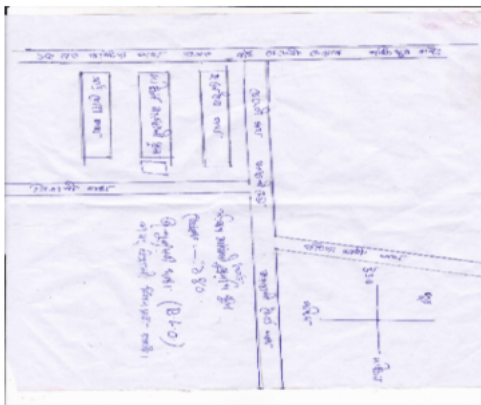

Nazri Naksha