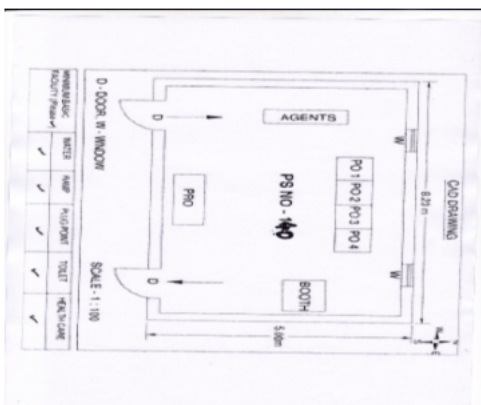

নিৰ্বাচক পঞ্জীয়ন বিষয়াৰ স্বাক্ষৰ

Nazri Naksha

Google Map View

Polling Station Building Front View

ভোটগ্ৰহন কেন্দ্ৰৰ সন্মুখৰ দৃশ্য

Cad View

Key MAP View

1 নাম : বিজয়া দাস স্বামীৰ নাম : বাতুল দাস ঘৰ নং : ১৩ বয়স : 39 লিঙ্গ : মহিলা	LDT0472464 ফটো উপলব্ধ	2 নাম : বন্তাব দাস পিতাৰ নাম : শৰৎ দাস ঘৰ নং : ১৩ বয়স : 24 লিঙ্গ : পুৰুষ	LDT0472522 ফটো উপলব্ধ	3 নাম : শ্যাম দাস পিতাৰ নাম : বিজয় দাস ঘৰ নং : ১৬ বয়স : 24 লিঙ্গ : পুৰুষ	LDT0464057 ফটো উপলব্ধ
4 নাম : মুকুল দাস পিতাৰ নাম : গুজু দাস ঘৰ নং : ২২ বয়স : 29 লিঙ্গ : পুৰুষ	LDT0131193 ফটো উপলব্ধ	5 নাম : মানসী দাস স্বামীৰ নাম : মুকুল দাস ঘৰ নং : ২২ বয়স : 23 লিঙ্গ : মহিলা	LDT0308973 ফটো উপলব্ধ	6 নাম : খগেমাই দাস স্বামীৰ নাম : মইনা দাস ঘৰ নং : ৬০ বয়স : 67 লিঙ্গ : মহিলা	LDT0420075 ফটো উপলব্ধ
7 নাম : অৰূপ দাস পিতাৰ নাম : বুবুল দাস ঘৰ নং : ১০৪ বয়স : 28 লিঙ্গ : পুৰুষ	LDT0309690 ফটো উপলব্ধ	8 নাম : মিতালী দাস স্বামীৰ নাম : অৰূপ দাস ঘৰ নং : ১০৪ বয়স : 26 লিঙ্গ : মহিলা	LDT0309773 ফটো উপলব্ধ	9 নাম : সোন মাই দাস হাজৰিকা স্বামীৰ নাম : বিশ্বজিৎ হাজৰিকা ঘৰ নং : ১০৮ বয়স : 25 লিঙ্গ : মহিলা	LDT0286955 ফটো উপলব্ধ
10 নাম : টিনা মণি দাস স্বামীৰ নাম : দেৱ কান্ত দাস ঘৰ নং : ১১৪ বয়স : 38 লিঙ্গ : মহিলা	LDT0464321 ফটো উপলব্ধ	11 নাম : দিপেন ছেত্ৰী পিতাৰ নাম : বিষ্ণু ছেত্ৰী ঘৰ নং : ১১৬ বয়স : 25 লিঙ্গ : পুৰুষ	LDT0422337 ফটো উপলব্ধ	12 নাম : পূৰ্ণিমা দাস স্বামীৰ নাম : বাস্তব দাস ঘৰ নং : 118 ক বয়স : 19 লিঙ্গ : মহিলা	NZZ0106807 ফটো উপলব্ধ
13 নাম : গনেশ হাজৰিকা পিতাৰ নাম : ঠগীৰাম হাজৰিকা ঘৰ নং : ১২৮ বয়স : 60 লিঙ্গ : পুৰুষ	DYB1200482 ফটো উপলব্ধ	14 নাম : পুণ্যলতা হাজৰিকা স্বামীৰ নাম : গনেশ হাজৰিকা ঘৰ নং : ১২৮ বয়স : 50 লিঙ্গ : মহিলা	DYB1200493 ফটো উপলব্ধ	15 নাম : সাদৰী দাস স্বামীৰ নাম : বিদ্যাপ দাস ঘৰ নং : 138 বয়স : 36 লিঙ্গ : মহিলা	NZZ0093245 ফটো উপলব্ধ
16 নাম : চম্পক দাস পিতাৰ নাম : দিলিপ দাস ঘৰ নং : ১৩৮ বয়স : 32 লিঙ্গ : পুৰুষ	LDT1350750 ফটো উপলব্ধ	17 নাম : ইশ্বৰ দাস পিতাৰ নাম : চক্ৰধৰ দাস ঘৰ নং : ১৪৭ক বয়স : 32 লিঙ্গ : পুৰুষ	LDT1350794 ফটো উপলব্ধ	18 নাম : মামণী দাস পিতাৰ নাম : মুলান দাস ঘৰ নং : ১৫৫ বয়স : 30 লিঙ্গ : মহিলা	LDT0464289 ফটো উপলব্ধ
19 নাম : ধীৰাজ বনীয়া পিতাৰ নাম : কুমুদ বনীয়া ঘৰ নং : ১৬২ বয়স : 27 লিঙ্গ : পুৰুষ	LDT0464529 ফটো উপলব্ধ	20 নাম : কেশব হাজৰিকা পিতাৰ নাম : ধনসিং হাজৰিকা ঘৰ নং : ১৬৮ বয়স : 80 লিঙ্গ : পুৰুষ	LDT1344565 ফটো উপলব্ধ	21 নাম : ভোগেৱতী হাজৰিকা স্বামীৰ নাম : কেশব হাজৰিকা ঘৰ নং : ১৬৮ বয়স : 75 লিঙ্গ : মহিলা	LDT1344576 ফটো উপলব্ধ
22 নাম : বঞ্জমনি হাজৰিকা স্বামীৰ নাম : গান্ধয় হাজৰিকা ঘৰ নং : 168 বয়স : 45 লিঙ্গ : মহিলা	LDT0026419 ফটো উপলব্ধ	23 নাম : গন্ধৰ্ব হাজৰিকা পিতাৰ নাম : কেশব হাজৰিকা ঘৰ নং : ১৬৮ বয়স : 41 লিঙ্গ : পুৰুষ	LDT1344598 ফটো উপলব্ধ	24 নাম : দধিৰাম হাজৰিকা পিতাৰ নাম : কেশব হাজৰিকা ঘৰ নং : ১৬৮ বয়স : 39 লিঙ্গ : পুৰুষ	LDT1344601 ফটো উপলব্ধ
25 নাম : মুকুল হাজৰিকা পিতাৰ নাম : কেশব হাজৰিকা ঘৰ নং : ১৬৮ বয়স : 36 লিঙ্গ : পুৰুষ	LDT1344612 ফটো উপলব্ধ	26 নাম : জুন হাজৰিকা স্বামীৰ নাম : দধিৰাম হাজৰিকা ঘৰ নং : ১৬৮ বয়স : 30 লিঙ্গ : মহিলা	LDT0135285 ফটো উপলব্ধ	27 নাম : জ্যোতা দাস হাজৰিকা স্বামীৰ নাম : মুকুল হাজৰিকা ঘৰ নং : ১৬৮ বয়স : 25 লিঙ্গ : মহিলা	LDT0309971 ফটো উপলব্ধ
28 নাম : নগেন্দ্ৰ দাস পিতাৰ নাম : হেমেশ্বৰ দাস ঘৰ নং : ১৬৯ বয়স : 59 লিঙ্গ : পুৰুষ	LDT1344623 ফটো উপলব্ধ	29 নাম : মুনি দাস স্বামীৰ নাম : নগেন্দ্ৰ দাস ঘৰ নং : ১৬৯ বয়স : 57 লিঙ্গ : মহিলা	LDT1344634 ফটো উপলব্ধ	30 নাম : মৃদলা দাস পিতাৰ নাম : নগেন্দ্ৰ দাস ঘৰ নং : ১৬৯ বয়স : 37 লিঙ্গ : মহিলা	LDT1344645 ফটো উপলব্ধ