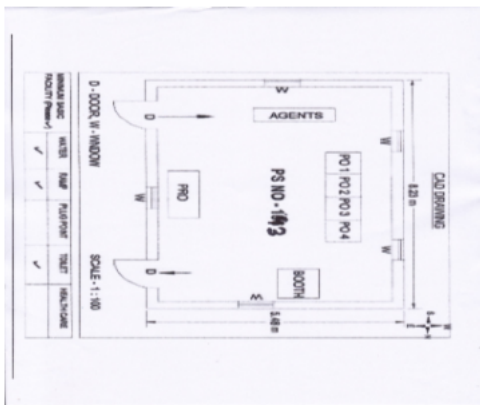

নিৰ্বাচক পঞ্জীয়ন বিষয়াৰ স্বাক্ষৰ

Nazri Naksha

Google Map View

Polling Station Building Front View

ভোটগ্ৰহন কেন্দ্ৰৰ সন্মুখৰ দৃশ্য

Cad View

Key MAP View

1 নাম : গোপাল মণ্ডল পিতাৰ নাম: অমৃত মণ্ডল ঘৰ নং : 7 বয়স : 28 লিঙ্গ : পুৰুষ	NZZ0103978 ফটো উপলব্ধ	2 নাম : নিৰ্মল ঢুঙ্গনা পিতাৰ নাম: পুৰুষোত্তম ঢুঙ্গনা ঘৰ নং : 22 বয়স : 31 লিঙ্গ : পুৰুষ	LDT0165829 ফটো উপলব্ধ	3 নাম : বালিকা দেবী স্বামীৰ নাম: নিৰ্মল ঢুংগানা ঘৰ নং : 022 বয়স : 25 লিঙ্গ : মহিলা	NZZ0040600 ফটো উপলব্ধ
4 নাম : জমা চৰকাৰ স্বামীৰ নাম: সুমঙ্গল মণ্ডল ঘৰ নং : 85 বয়স : 26 লিঙ্গ : মহিলা	NZZ0041814 ফটো উপলব্ধ	5 নাম : কমলা ঘুমিৰি স্বামীৰ নাম: নবীন ঢকাল ঘৰ নং : 136 বয়স : 32 লিঙ্গ : মহিলা	NZZ0055376 ফটো উপলব্ধ	6 নাম : নবীন ঢকাল পিতাৰ নাম: খড়ানন্দ ঢকাল ঘৰ নং : 136 বয়স : 29 লিঙ্গ : পুৰুষ	LDT0293753 ফটো উপলব্ধ
7 নাম : জগন ঢুঙ্গনা পিতাৰ নাম: তেজ্জ্ৰচাদ ঢুঙ্গনা ঘৰ নং : 137 বয়স : 35 লিঙ্গ : পুৰুষ	LDT1501582 ফটো উপলব্ধ	8 নাম : পূজা দেবী স্বামীৰ নাম: জগন ঢুঙ্গনা ঘৰ নং : 137 বয়স : 29 লিঙ্গ : মহিলা	LDT0463760 ফটো উপলব্ধ	9 নাম : পৰেশ মণ্ডল পিতাৰ নাম: ৰমেশ মণ্ডল ঘৰ নং : 192ক বয়স : 50 লিঙ্গ : পুৰুষ	LDT1364563 ফটো উপলব্ধ
10 নাম : সুৰধনী মণ্ডল স্বামীৰ নাম: পৰেশ মণ্ডল ঘৰ নং : 192ক বয়স : 45 লিঙ্গ : মহিলা	LDT1364574 ফটো উপলব্ধ	11 নাম : মেঘনাথ মণ্ডল পিতাৰ নাম: পৰেশ মণ্ডল ঘৰ নং : 192ক বয়স : 28 লিঙ্গ : পুৰুষ	LDT0146100 ফটো উপলব্ধ	12 নাম : নমিকা বিশ্বাস মণ্ডল স্বামীৰ নাম: স্বপন মণ্ডল ঘৰ নং : 206 বয়স : 22 লিঙ্গ : মহিলা	NZZ0022756 ফটো উপলব্ধ
13 নাম : পাৰ্বতী মণ্ডল স্বামীৰ নাম: অমৃত মণ্ডল ঘৰ নং : ২৮১ক বয়স : 55 লিঙ্গ : মহিলা	LDT1365817 ফটো উপলব্ধ	14 নাম : সুমঙ্গল মন্দল পিতাৰ নাম: অমৃত মন্দল ঘৰ নং : ২৮১ক বয়স : 32 লিঙ্গ : পুৰুষ	LDT1373699 ফটো উপলব্ধ	15 নাম : অঞ্জলী দাস পিতাৰ নাম: বগীৰাম দাস ঘৰ নং : 282ক বয়স : 22 লিঙ্গ : মহিলা	LDT7247588 ফটো উপলব্ধ
16 নাম : প্ৰশান্ত দাস পিতাৰ নাম: সুম চন্দ্ৰ দাস ঘৰ নং : ২৮২খ বয়স : 26 লিঙ্গ : পুৰুষ	LDT0293944 ফটো উপলব্ধ	17 নাম : বগীৰাম দাস পিতাৰ নাম: কনলৰা দাস ঘৰ নং : ২৮২ক বয়স : 62 লিঙ্গ : পুৰুষ	LDT1365840 ফটো উপলব্ধ	18 নাম : সুমচন্দ্ৰ দাস পিতাৰ নাম: কনলৰা দাস ঘৰ নং : ২৮২খ বয়স : 52 লিঙ্গ : পুৰুষ	LDT1365862 ফটো উপলব্ধ
19 নাম : যমুনা দাস স্বামীৰ নাম: সুমচন্দ্ৰ দাস ঘৰ নং : ২৮২খ বয়স : 42 লিঙ্গ : মহিলা	LDT1365873 ফটো উপলব্ধ	20 নাম : অঞ্জু দাস স্বামীৰ নাম: বগীৰাম দাস ঘৰ নং : ২৮২ক বয়স : 41 লিঙ্গ : মহিলা	LDT1365851 ফটো উপলব্ধ	21 নাম : বাবলু হাজৰিকা পিতাৰ নাম: পুষ্পকান্ত হাজৰিকা ঘৰ নং : ২৮২খ বয়স : 38 লিঙ্গ : পুৰুষ	LDT1373702 ফটো উপলব্ধ
22 নাম : নয়নমনি হাজৰিকা পিতাৰ নাম: ডিম্বেশ্বৰ হাজৰিকা ঘৰ নং : ২৮২খ বয়স : 35 লিঙ্গ : মহিলা	LDT1373713 ফটো উপলব্ধ	23 নাম : গজেন দাস পিতাৰ নাম: সোমচন্দ্ৰ দাস ঘৰ নং : ২৮২খ বয়স : 35 লিঙ্গ : পুৰুষ	LDT1501480 ফটো উপলব্ধ	24 নাম : পিথিকি দাস স্বামীৰ নাম: গজেন দাস ঘৰ নং : ২৮২খ বয়স : 31 লিঙ্গ : মহিলা	LDT1501491 ফটো উপলব্ধ
25 নাম : গকুল মণ্ডল পিতাৰ নাম: লোকনাথ মণ্ডল ঘৰ নং : ২৮৩ বয়স : 67 লিঙ্গ : পুৰুষ	LDT1365884 ফটো উপলব্ধ	26 নাম : ইন্দ্ৰজিত মণ্ডল পিতাৰ নাম: গকুল মণ্ডল ঘৰ নং : ২৮৩ বয়স : 35 লিঙ্গ : পুৰুষ	LDT1365895 ফটো উপলব্ধ	27 নাম : চিবানী মণ্ডল স্বামীৰ নাম: ইন্দ্ৰজিত মণ্ডল ঘৰ নং : ২৮৩ বয়স : 34 লিঙ্গ : মহিলা	LDT1365908 ফটো উপলব্ধ
28 নাম : বিনা মণ্ডল স্বামীৰ নাম: সুন্দৰ কুমাৰ মণ্ডল ঘৰ নং : 283 বয়স : 30 লিঙ্গ : মহিলা	LDT0209650 ফটো উপলব্ধ	29 নাম : সুন্দৰ কুমাৰ মণ্ডল পিতাৰ নাম: গকুল মণ্ডল ঘৰ নং : ২৮৩ বয়স : 30 লিঙ্গ : পুৰুষ	LDT1501504 ফটো উপলব্ধ	30 নাম : কৃষ্ণমোহন মণ্ডল পিতাৰ নাম: চুড়ামনী মণ্ডল ঘৰ নং : ২৮৪ বয়স : 64 লিঙ্গ : পুৰুষ	LDT1365931 ফটো উপলব্ধ