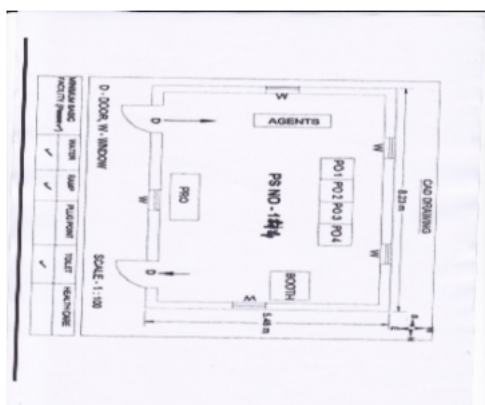

নিৰ্বাচক পঞ্জীয়ন বিষয়াৰ স্বাক্ষৰ

Nazri Naksha

Google Map View

Polling Station Building Front View

ভোটগ্ৰহন কেন্দ্ৰৰ সন্মুখৰ দৃশ্য

Cad View

Key MAP View

1 নাম : বিনোদ কটেল পিতাৰ নাম: পশুপতি কটেল ঘৰ নং : 1 বয়স : 71 লিঙ্গ : পুৰুষ	LDT1374567 ফটো উপলব্ধ	2 নাম : মনসা দেৱী কটেল স্বামীৰ নাম: বিনোদ কটেল ঘৰ নং : 1 বয়স : 57 লিঙ্গ : মহিলা	LDT1374578 ফটো উপলব্ধ	3 নাম : বাসুদেৱ কটেল পিতাৰ নাম: বিনোদ কটেল ঘৰ নং : 1 বয়স : 46 লিঙ্গ : পুৰুষ	LDT1374589 ফটো উপলব্ধ
4 নাম : স্কিনা দেৱী পিতাৰ নাম: বিনোদ কটেল ঘৰ নং : 1 বয়স : 40 লিঙ্গ : মহিলা	LDT7265473 ফটো উপলব্ধ	5 নাম : নমিতা দেৱী কটেল স্বামীৰ নাম: বাসুদেৱ কটেল ঘৰ নং : 1 বয়স : 36 লিঙ্গ : মহিলা	LDT1374590 ফটো উপলব্ধ	6 নাম : বিশ্বজিত কটেল পিতাৰ নাম: বিনোদ কটেল ঘৰ নং : 1 বয়স : 28 লিঙ্গ : পুৰুষ	LDT0122499 ফটো উপলব্ধ
7 নাম : চেৱন্তী মিজাৰ পিতাৰ নাম: গোপাল মিজাৰ ঘৰ নং : 1 বয়স : 24 লিঙ্গ : মহিলা	LDT0270876 ফটো উপলব্ধ	8 নাম : ভিমা দেৱী স্বামীৰ নাম: লোকনাথ ঢকাল ঘৰ নং : 2 বয়স : 76 লিঙ্গ : মহিলা	LDT1374614 ফটো উপলব্ধ	9 নাম : দীপক ঢকাল পিতাৰ নাম: লোকনাথ ঢকাল ঘৰ নং : 1 বয়স : 58 লিঙ্গ : পুৰুষ	LDT1374625 ফটো উপলব্ধ
10 নাম : ৰেনুকা দেৱী স্বামীৰ নাম: দীপক ঢকাল ঘৰ নং : 2 বয়স : 55 লিঙ্গ : মহিলা	LDT1374636 ফটো উপলব্ধ	11 নাম : নোমল ঢকাল পিতাৰ নাম: লোক নাথ ঢকাল ঘৰ নং : 2 বয়স : 43 লিঙ্গ : পুৰুষ	LDT1374647 ফটো উপলব্ধ	12 নাম : দিপিকা দেৱী ঢকাল স্বামীৰ নাম: নোমল ঢকাল ঘৰ নং : 2 বয়স : 36 লিঙ্গ : মহিলা	LDT1374603 ফটো উপলব্ধ
13 নাম : বিকাশ ঢকাল পিতাৰ নাম: দীপক ঢকাল ঘৰ নং : 2 বয়স : 33 লিঙ্গ : পুৰুষ	LDT1383115 ফটো উপলব্ধ	14 নাম : দুৰ্গা দেৱী স্বামীৰ নাম: দুৰ্গা দুলাল ঘৰ নং : 7 বয়স : 77 লিঙ্গ : মহিলা	LDT1374658 ফটো উপলব্ধ	15 নাম : জয় প্ৰচাদ দুলাল পিতাৰ নাম: দুৰ্গা দুলাল ঘৰ নং : 7 বয়স : 57 লিঙ্গ : পুৰুষ	LDT1374669 ফটো উপলব্ধ
16 নাম : লতা দেৱী স্বামীৰ নাম: জয় প্ৰচাদ দুলাল ঘৰ নং : 7 বয়স : 50 লিঙ্গ : মহিলা	LDT1374670 ফটো উপলব্ধ	17 নাম : শোভা দেৱী দুলাল স্বামীৰ নাম: গনেশ দুলাল ঘৰ নং : 7 বয়স : 41 লিঙ্গ : মহিলা	LDT1374692 ফটো উপলব্ধ	18 নাম : গনেশ দুলাল পিতাৰ নাম: দুৰ্গা দুলাল ঘৰ নং : 7 বয়স : 39 লিঙ্গ : পুৰুষ	LDT1374681 ফটো উপলব্ধ
19 নাম : জানুকা দেৱী স্বামীৰ নাম: পংকজ পোকৰেল ঘৰ নং : 7 বয়স : 38 লিঙ্গ : মহিলা	LDT1383740 ফটো উপলব্ধ	20 নাম : ৰোহন দুলাল পিতাৰ নাম: জয় প্ৰসাদ দুলাল ঘৰ নং : 7 বয়স : 22 লিঙ্গ : পুৰুষ	LDT0502500 ফটো উপলব্ধ	21 নাম : দেৱী কুমাৰী খনাল স্বামীৰ নাম: মনোজ পোখ্ৰেল ঘৰ নং : 7 বয়স : 34 লিঙ্গ : মহিলা	LDT0494930 ফটো উপলব্ধ
22 নাম : পংকজ পোখ্ৰেল পিতাৰ নাম: নৰহৰি পোখ্ৰেল ঘৰ নং : 7 বয়স : 44 লিঙ্গ : পুৰুষ	LDT1374738 ফটো উপলব্ধ	23 নাম : মনোজ পোখ্ৰেল পিতাৰ নাম: নৰহৰি ঘৰ নং : 7 বয়স : 40 লিঙ্গ : পুৰুষ	LDT1374705 ফটো উপলব্ধ	24 নাম : ত্ৰিলোচন নেউপানে পিতাৰ নাম: টিকাৰাম নেউপানে ঘৰ নং : 8 বয়স : 92 লিঙ্গ : পুৰুষ	LDT1374749 ফটো উপলব্ধ
25 নাম : নৰ্মদা দেৱী স্বামীৰ নাম: ত্ৰিলোচন নেউপানে ঘৰ নং : 8 বয়স : 85 লিঙ্গ : মহিলা	LDT1374750 ফটো উপলব্ধ	26 নাম : হৰি প্ৰসাদ নেউপানে পিতাৰ নাম: ত্ৰিলোচন নেউপানে ঘৰ নং : 8 বয়স : 57 লিঙ্গ : পুৰুষ	LDT1374761 ফটো উপলব্ধ	27 নাম : গিতা দেৱী স্বামীৰ নাম: হৰি প্ৰসাদ নেউপানে ঘৰ নং : 8 বয়স : 55 লিঙ্গ : মহিলা	LDT1374772 ফটো উপলব্ধ
28 নাম : অনৰাধা দেৱী পিতাৰ নাম: হৰি নেউপানে ঘৰ নং : 8 বয়স : 23 লিঙ্গ : মহিলা	LDT0483040 ফটো উপলব্ধ	29 নাম : ভাৰ্গৱ নেউপানে পিতাৰ নাম: হৰি নেউপানে ঘৰ নং : 8 বয়স : 22 লিঙ্গ : পুৰুষ	LDT0502823 ফটো উপলব্ধ	30 নাম : হেমন্ত ছেত্ৰী পিতাৰ নাম: প্ৰেম ছেত্ৰী ঘৰ নং : 8 বয়স : 22 লিঙ্গ : পুৰুষ	LDT0503011 ফটো উপলব্ধ