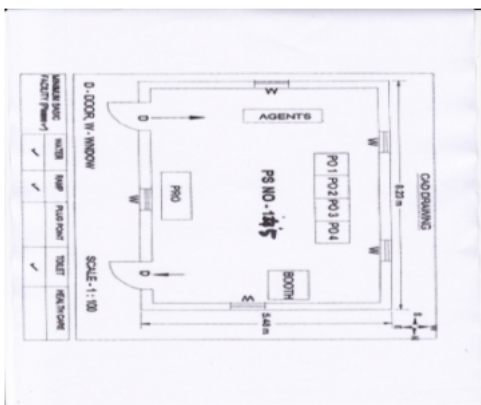

নিৰ্বাচক পঞ্জীয়ন বিষয়াৰ স্বাক্ষৰ

Nazri Naksha

Google Map View

Polling Station Building Front View

ভোটগ্ৰহন কেন্দ্ৰৰ সন্মুখৰ দৃশ্য

Cad View

Key MAP View

1 নাম : সুৰজ দাহল পিতাৰ নাম: ষড়ানন্দ দাহল ঘৰ নং : ০০ বয়স : 23 লিঙ্গ : পুৰুষ	LDT0348607 ফটো উপলব্ধ	2 নাম : অনিমা বনিয়া স্বামীৰ নাম: কালিদাস বনিয়া ঘৰ নং : ১ বয়স : 57 লিঙ্গ : মহিলা	LDT1384572 ফটো উপলব্ধ	3 নাম : কমল বনিয়া পিতাৰ নাম: কালিদাস বনিয়া ঘৰ নং : ১ বয়স : 32 লিঙ্গ : পুৰুষ	LDT1390870 ফটো উপলব্ধ
4 নাম : বিমল বনিয়া পিতাৰ নাম: কালিদাম বনিয়া ঘৰ নং : ১ বয়স : 31 লিঙ্গ : পুৰুষ	LDT1502450 ফটো উপলব্ধ	5 নাম : কুশল বনিয়া মাতৃৰ নাম: অনিমা বনিয়া ঘৰ নং : ১ বয়স : 27 লিঙ্গ : পুৰুষ	LDT0188102 ফটো উপলব্ধ	6 নাম : বীমা বনিয়া স্বামীৰ নাম: বিমল বনিয়া ঘৰ নং : 1 বয়স : 24 লিঙ্গ : মহিলা	NZZ0108647 ফটো উপলব্ধ
7 নাম : কৰিনা শইকীয়া স্বামীৰ নাম: কুশল বনিয়া ঘৰ নং : 1 বয়স : 23 লিঙ্গ : মহিলা	NZZ0108456 ফটো উপলব্ধ	8 নাম : দুলুমনি বৰা স্বামীৰ নাম: কমল বনিয়া ঘৰ নং : 1 বয়স : 20 লিঙ্গ : মহিলা	NZZ0108761 ফটো উপলব্ধ	9 নাম : কৌশিক বনিয়া পিতাৰ নাম: বাৰ্জেশ বনিয়া ঘৰ নং : 1ক বয়স : 23 লিঙ্গ : পুৰুষ	NZZ0116434 ফটো উপলব্ধ
10 নাম : বাৰ্জেশ্বৰ বনিয়া পিতাৰ নাম: নৰেন্দ্ৰনাথ বনিয়া ঘৰ নং : ১ক বয়স : 53 লিঙ্গ : পুৰুষ	LDT1384594 ফটো উপলব্ধ	11 নাম : জেউতী বনিয়া স্বামীৰ নাম: বাৰ্জেশ্বৰ বনিয়া ঘৰ নং : ১ক বয়স : 47 লিঙ্গ : মহিলা	LDT1384607 ফটো উপলব্ধ	12 নাম : ভুবন বনিয়া পিতাৰ নাম: মহেন্দ্ৰ বনিয়া ঘৰ নং : ২ বয়স : 57 লিঙ্গ : পুৰুষ	LDT1384618 ফটো উপলব্ধ
13 নাম : নিৰ্মলা বনিয়া স্বামীৰ নাম: ভুবন বনিয়া ঘৰ নং : ২ বয়স : 52 লিঙ্গ : মহিলা	LDT1384629 ফটো উপলব্ধ	14 নাম : বিভূতি বনিয়া পিতাৰ নাম: ভুবন বনিয়া ঘৰ নং : ২ বয়স : 37 লিঙ্গ : পুৰুষ	LDT1502449 ফটো উপলব্ধ	15 নাম : দিপক বনিয়া পিতাৰ নাম: ভুবন বনিয়া ঘৰ নং : ২ বয়স : 30 লিঙ্গ : পুৰুষ	LDT1502541 ফটো উপলব্ধ
16 নাম : প্ৰবিন বনিয়া পিতাৰ নাম: ভুবন বনিয়াৰোলগো ঘৰ নং : ২ বয়স : 30 লিঙ্গ : পুৰুষ	LDT0037226 ফটো উপলব্ধ	17 নাম : জোন মণি বনিয়া অন্যান্য: প্ৰবিন বনিয়া ঘৰ নং : ২ বয়স : 30 লিঙ্গ : মহিলা	LDT1391113 ফটো উপলব্ধ	18 নাম : জিনা বনিয়া স্বামীৰ নাম: বিভূতি বনিয়া ঘৰ নং : ২ বয়স : 29 লিঙ্গ : মহিলা	LDT7247943 ফটো উপলব্ধ
19 নাম : পূজা হাজৰিকা বনিয়া স্বামীৰ নাম: দিপক বনিয়া ঘৰ নং : ২ বয়স : 28 লিঙ্গ : মহিলা	LDT0120295 ফটো উপলব্ধ	20 নাম : তীৰ্থকান্ত দাস পিতাৰ নাম: গোপীলাল দাস ঘৰ নং : ৩ বয়স : 57 লিঙ্গ : পুৰুষ	LDT1384630 ফটো উপলব্ধ	21 নাম : কুসুম দাস স্বামীৰ নাম: তীৰ্থকান্ত দাস ঘৰ নং : ৩ বয়স : 42 লিঙ্গ : মহিলা	LDT1384641 ফটো উপলব্ধ
22 নাম : নীৰব দাস পিতাৰ নাম: তীৰ্থকান্ত দাস ঘৰ নং : ৩ বয়স : 40 লিঙ্গ : পুৰুষ	LDT1384652 ফটো উপলব্ধ	23 নাম : বিষ্ণু মনি দাস স্বামীৰ নাম: নীৰব দাস ঘৰ নং : ৩ বয়স : 37 লিঙ্গ : মহিলা	LDT1384663 ফটো উপলব্ধ	24 নাম : দিব্যজ্ঞান দাস পিতাৰ নাম: তীৰ্থ দাস ঘৰ নং : ৩ বয়স : 37 লিঙ্গ : পুৰুষ	LDT1384685 ফটো উপলব্ধ
25 নাম : প্ৰসন্নজিত দাস পিতাৰ নাম: তীৰ্থ কান্ত দাস ঘৰ নং : ৩ বয়স : 36 লিঙ্গ : পুৰুষ	LDT1384674 ফটো উপলব্ধ	26 নাম : নবজ্যোতি দাস স্বামীৰ নাম: দিব্যজ্ঞান দাস ঘৰ নং : ৩ বয়স : 34 লিঙ্গ : মহিলা	LDT1390994 ফটো উপলব্ধ	27 নাম : মোচুম দাস পিতাৰ নাম: নিৰব দাস ঘৰ নং : 3 বয়স : 21 লিঙ্গ : পুৰুষ	NZZ0024091 ফটো উপলব্ধ
28 নাম : কৰিশা দাস স্বামীৰ নাম: প্ৰসন্নজিত দাস ঘৰ নং : ৩ক বয়স : 33 লিঙ্গ : মহিলা	LDT1391022 ফটো উপলব্ধ	29 নাম : দময়ন্তী দাস স্বামীৰ নাম: কৃষ্ণকান্ত দাস ঘৰ নং : 8 বয়স : 49 লিঙ্গ : মহিলা	LDT1384709 ফটো উপলব্ধ	30 নাম : লিলিমাই বৰা দাস স্বামীৰ নাম: প্ৰাঞ্জল দাস ঘৰ নং : 8 বয়স : 38 লিঙ্গ : মহিলা	LDT0108456 ফটো উপলব্ধ