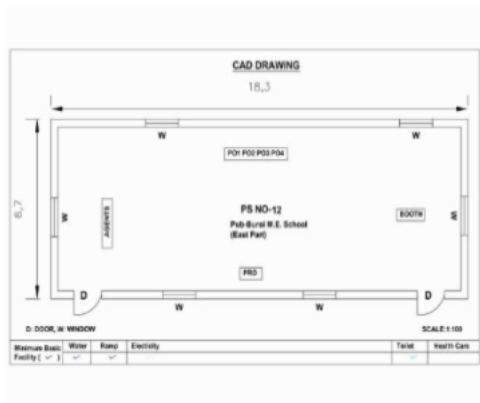

নিৰ্বাচক পঞ্জীয়ন বিষয়াৰ স্বাক্ষৰ

Nazri Naksha

Google Map View

Polling Station Building Front View

ভোটগ্ৰহন কেন্দ্ৰৰ সন্মুখৰ দৃশ্য

Cad View

Key MAP View

1 নাম : হৰভজন সিং পিতাৰ নাম: সুৰেন সিং ঘৰ নং : 2 বয়স : 48 লিঙ্গ : পুৰুষ	HGC1234613 ফটো উপলব্ধ	2 নাম : আইমনি কোঁৰ স্বামীৰ নাম: হৰভজন সিং ঘৰ নং : 2 বয়স : 38 লিঙ্গ : মহিলা	HGC0006295 ফটো উপলব্ধ	3 নাম : পৰ্বিন্দৰ কোঁৰ পিতাৰ নাম: হৰভজন সিং ঘৰ নং : 2 বয়স : 23 লিঙ্গ : মহিলা	HGC1389782 ফটো উপলব্ধ
4 নাম : কুলবিন্দৰ কোঁৰ পিতাৰ নাম: হৰভজন সিং ঘৰ নং : 2 বয়স : 20 লিঙ্গ : মহিলা	NZZ0034280 ফটো উপলব্ধ	5 নাম : বিনু ফুকন স্বামীৰ নাম: মহেন্দ্ৰ ফুকন ঘৰ নং : 3 বয়স : 56 লিঙ্গ : মহিলা	HGC0006298 ফটো উপলব্ধ	6 নাম : ৰাজীৱ ফুকন পিতাৰ নাম: মহেন্দ্ৰ ফুকন ঘৰ নং : 3 বয়স : 39 লিঙ্গ : পুৰুষ	HGC0006299 ফটো উপলব্ধ
7 নাম : সঞ্জীৱ ফুকন পিতাৰ নাম: মহেন্দ্ৰ ফুকন ঘৰ নং : 3 বয়স : 31 লিঙ্গ : পুৰুষ	HGC2257172 ফটো উপলব্ধ	8 নাম : হেমলতা ফুকন স্বামীৰ নাম: ৰাজীৱ ফুকন ঘৰ নং : 3 বয়স : 26 লিঙ্গ : মহিলা	HGC0311860 ফটো উপলব্ধ	9 নাম : পিৰিশকিলা মাৰ্কী পিতাৰ নাম: মাৰ্থিন মাৰ্কী ঘৰ নং : 8(ক) বয়স : 40 লিঙ্গ : পুৰুষ	HGC0126136 ফটো উপলব্ধ
10 নাম : ফুল মহন্ত স্বামীৰ নাম: বানেশ্বৰ মহন্ত ঘৰ নং : 5 বয়স : 60 লিঙ্গ : মহিলা	HGC0006300 ফটো উপলব্ধ	#2 11 নাম : গিৰিন গোস্বামী পিতাৰ নাম: বানেশ্বৰ মহন্ত ঘৰ নং : 5 বয়স : 36 লিঙ্গ : পুৰুষ	HGC0006301 ফটো উপলব্ধ	12 নাম : ৰঞ্জন গোস্বামী পিতাৰ নাম: বানেশ্বৰ মহন্ত ঘৰ নং : 5 বয়স : 35 লিঙ্গ : পুৰুষ	HGC1234680 ফটো উপলব্ধ
13 নাম : বাসুদেব উপাধ্যায় পিতাৰ নাম: মতিখাল উপাধ্যায় ঘৰ নং : 6 বয়স : 53 লিঙ্গ : পুৰুষ	HGC3491131 ফটো উপলব্ধ	14 নাম : তিলেশ্বৰ নৰহ পিতাৰ নাম: জাউ নৰহ ঘৰ নং : 6 ক বয়স : 70 লিঙ্গ : পুৰুষ	HGC0006303 ফটো উপলব্ধ	15 নাম : লিলি নৰহ স্বামীৰ নাম: তিলেশ্বৰ নৰহ ঘৰ নং : 6 ক বয়স : 63 লিঙ্গ : মহিলা	HGC0006304 ফটো উপলব্ধ
16 নাম : মৃগাঙ্ক নৰহ পিতাৰ নাম: দীপ নৰহ ঘৰ নং : 6 ক বয়স : 23 লিঙ্গ : পুৰুষ	HGC1313634 ফটো উপলব্ধ	# 17 নাম : ফুলেশ্বৰ পায়েং পিতাৰ নাম: জয়ৰাম পায়েং ঘৰ নং : 6 খ বয়স : 65 লিঙ্গ : পুৰুষ	HGC0312462 ফটো উপলব্ধ	# 18 নাম : মনোমতী পায়েং স্বামীৰ নাম: ফুলেশ্বৰ পায়েং ঘৰ নং : 6 খ বয়স : 59 লিঙ্গ : মহিলা	HGC0312470 ফটো উপলব্ধ
19 নাম : মিনাকী পায়েং পিতাৰ নাম: ফুলেশ্বৰ পায়েং ঘৰ নং : 6 খ বয়স : 38 লিঙ্গ : মহিলা	HGC0312611 ফটো উপলব্ধ	# 20 নাম : পূৰ্বী পায়েং পিতাৰ নাম: ফুলেশ্বৰ পায়েং ঘৰ নং : 6 খ বয়স : 34 লিঙ্গ : মহিলা	HGC0312694 ফটো উপলব্ধ	21 নাম : বন্দনা পায়েং পিতাৰ নাম: ফুলেশ্বৰ পায়েং ঘৰ নং : 6 খ বয়স : 31 লিঙ্গ : মহিলা	HGC0312710 ফটো উপলব্ধ
22 নাম : সঞ্জনা পায়েং পিতাৰ নাম: ফুলেশ্বৰ পায়েং ঘৰ নং : 6 খ বয়স : 27 লিঙ্গ : মহিলা	HGC0268961 ফটো উপলব্ধ	23 নাম : সুশমা পায়েং পিতাৰ নাম: ফুলেশ্বৰ পায়েং ঘৰ নং : 6 খ বয়স : 21 লিঙ্গ : মহিলা	NZZ0019489 ফটো উপলব্ধ	# 24 নাম : দীপ নৰহ পিতাৰ নাম: তিলেশ্বৰ নৰহ ঘৰ নং : 6 ক বয়স : 45 লিঙ্গ : পুৰুষ	HGC0006305 ফটো উপলব্ধ
# 25 নাম : মুনমী নৰহ স্বামীৰ নাম: দীপ নৰহ ঘৰ নং : 6 ক বয়স : 42 লিঙ্গ : মহিলা	HGC1234760 ফটো উপলব্ধ	26 নাম : বাসন্তী দাস স্বামীৰ নাম: পুলিন দাস ঘৰ নং : 9 বয়স : 56 লিঙ্গ : মহিলা	HGC0006311 ফটো উপলব্ধ	27 নাম : পুলিন দাস পিতাৰ নাম: মাধৱাম দাস ঘৰ নং : 9 বয়স : 56 লিঙ্গ : পুৰুষ	HGC1234828 ফটো উপলব্ধ
# 28 নাম : প্ৰাঞ্জল দাস পিতাৰ নাম: পুলিন দাস ঘৰ নং : 9 বয়স : 33 লিঙ্গ : পুৰুষ	HGC0006312 ফটো উপলব্ধ	29 নাম : জ্যোশ্না দাস স্বামীৰ নাম: প্ৰাঞ্জল দাস ঘৰ নং : 7 বয়স : 24 লিঙ্গ : মহিলা	HGC1473362 ফটো উপলব্ধ	30 নাম : ৰত্ন কান্ত বৰা পিতাৰ নাম: যোগেশ্বৰ বৰা ঘৰ নং : 8 বয়স : 70 লিঙ্গ : পুৰুষ	HGC0006313 ফটো উপলব্ধ