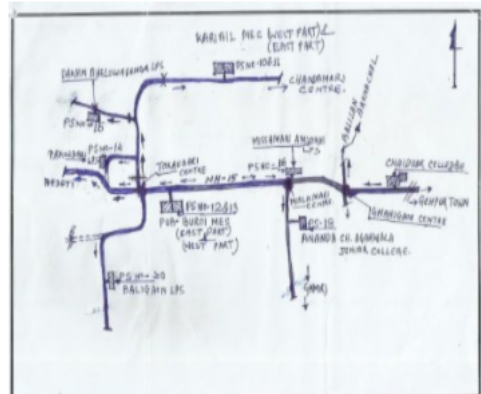

নিৰ্বাচক পঞ্জীয়ন বিষয়াৰ স্বাক্ষৰ

Nazri Naksha

Google Map View

Polling Station Building Front View

ভোটগ্ৰহন কেন্দ্ৰৰ সন্মুখৰ দৃশ্য

Cad View

Key MAP View

1 নাম : যাকুব দাহাল পিতাৰ নাম: দুৰ্গা দাহাল ঘৰ নং : ২০ক বয়স : 27 লিঙ্গ : পুৰুষ	HGC0304261 ফটো উপলব্ধ	2 নাম : বনিফাছ লগুন পিতাৰ নাম: নিকলাছ লগুন ঘৰ নং : ৯ক বয়স : 26 লিঙ্গ : পুৰুষ	HGC0304402 ফটো উপলব্ধ	D 3 নাম : হৰ্কমায়ী দাহাল স্বামীৰ নাম: চেট বাহাদুৰ দাহাল ঘৰ নং : ১ বয়স : 88 লিঙ্গ : মহিলা	HGC1134572 ফটো উপলব্ধ
4 নাম : মৱাঠা ধানভদ্রা মাৰ্ভি স্বামীৰ নাম: লজুবোচ মাৰ্ভি ঘৰ নং : ১ বয়স : 45 লিঙ্গ : মহিলা	HGC0514893 ফটো উপলব্ধ	5 নাম : লাজুবোচ মাৰ্ভি পিতাৰ নাম: বিৰ্চা মাৰ্ভি ঘৰ নং : ১ বয়স : 40 লিঙ্গ : পুৰুষ	HGC0005582 ফটো উপলব্ধ	6 নাম : বিকি নায়ক পিতাৰ নাম: চিপচৰা নায়ক ঘৰ নং : 1খ বয়স : 27 লিঙ্গ : পুৰুষ	HGC0147314 ফটো উপলব্ধ
7 নাম : বিষ্ণু গোড় পিতাৰ নাম: মনবালাল গোড় ঘৰ নং : ১ক বয়স : 52 লিঙ্গ : পুৰুষ	HGC0005583 ফটো উপলব্ধ	8 নাম : তুংকানায়ক পিতাৰ নাম: দুৰ্গান নায়ক ঘৰ নং : ১খ বয়স : 44 লিঙ্গ : পুৰুষ	HGC2256339 ফটো উপলব্ধ	9 নাম : দিপালী গোড় স্বামীৰ নাম: বিষ্ণু গোড় ঘৰ নং : ১ক বয়স : 42 লিঙ্গ : মহিলা	HGC2256260 ফটো উপলব্ধ
10 নাম : শিবচৰণ নায়ক পিতাৰ নাম: দুৰ্গানা নায়ক ঘৰ নং : ১খ বয়স : 39 লিঙ্গ : পুৰুষ	HGC0000448 ফটো উপলব্ধ	11 নাম : লক্ষীমায়ী দাহাল স্বামীৰ নাম: তুলশীৰাম দাহাল ঘৰ নং : ২ বয়স : 83 লিঙ্গ : মহিলা	HGC0005584 ফটো উপলব্ধ	12 নাম : দয়াৰাম দাহাল পিতাৰ নাম: তুলশীৰাম দাহাল ঘৰ নং : ২ বয়স : 53 লিঙ্গ : পুৰুষ	HGC0005588 ফটো উপলব্ধ
13 নাম : পাউল ভাইচা পিতাৰ নাম: চামেল ভাইচা ঘৰ নং : ২ বয়স : 46 লিঙ্গ : পুৰুষ	HGC1134607 ফটো উপলব্ধ	14 নাম : গুননাথ দাহাল পিতাৰ নাম: তুলশীৰাম দাহাল ঘৰ নং : ২ বয়স : 46 লিঙ্গ : পুৰুষ	HGC0005589 ফটো উপলব্ধ	15 নাম : তুলশি দেৱী স্বামীৰ নাম: দয়াৰাম দাহাল ঘৰ নং : ২ বয়স : 44 লিঙ্গ : মহিলা	HGC0005590 ফটো উপলব্ধ
16 নাম : মঞ্জু দেৱী স্বামীৰ নাম: গুননাথ দাহাল ঘৰ নং : ২ বয়স : 44 লিঙ্গ : মহিলা	HGC2256293 ফটো উপলব্ধ	17 নাম : সোম প্ৰসাদ দাহাল পিতাৰ নাম: তুলশীৰাম দাহাল ঘৰ নং : ২ বয়স : 39 লিঙ্গ : পুৰুষ	HGC0005592 ফটো উপলব্ধ	18 নাম : চিৰিল ভাইচা পিতাৰ নাম: চামেল ভাইচা ঘৰ নং : ২ বয়স : 36 লিঙ্গ : পুৰুষ	HGC0005591 ফটো উপলব্ধ
19 নাম : অজয় ভাইচা পিতাৰ নাম: চামেল ভাইচা ঘৰ নং : ২ বয়স : 33 লিঙ্গ : পুৰুষ	HGC1130202 ফটো উপলব্ধ	20 নাম : হেনা চুৰিন স্বামীৰ নাম: চিৰিল ভাইচা ঘৰ নং : ২ বয়স : 33 লিঙ্গ : মহিলা	NZZ0068247 ফটো উপলব্ধ	21 নাম : শ্যাম ভাইছা পিতাৰ নাম: চামেল ভাইছা ঘৰ নং : ২ বয়স : 30 লিঙ্গ : পুৰুষ	HGC0067546 ফটো উপলব্ধ
22 নাম : জহনা ভাইচা স্বামীৰ নাম: অজয় ভাইচা ঘৰ নং : ২ বয়স : 28 লিঙ্গ : মহিলা	NZZ0068213 ফটো উপলব্ধ	23 নাম : থমাছ কেৰ্কেটা পিতাৰ নাম: চিপ্ৰিয়ন কেৰ্কেটা ঘৰ নং : ৩ বয়স : 67 লিঙ্গ : পুৰুষ	HGC0005595 ফটো উপলব্ধ	24 নাম : পাত্ৰিচিয়া কেৰ্কেটা স্বামীৰ নাম: থমাছ কেৰ্কেটা ঘৰ নং : ৩ বয়স : 60 লিঙ্গ : মহিলা	HGC0005596 ফটো উপলব্ধ
25 নাম : ধন বাহাদুৰ চৌহান পিতাৰ নাম: লালি বাহাদুৰ চৌহান ঘৰ নং : ৩ বয়স : 48 লিঙ্গ : পুৰুষ	HGC0005597 ফটো উপলব্ধ	26 নাম : ভাৰতী ছেত্ৰী স্বামীৰ নাম: ধন বাহাদুৰ ছেত্ৰী ঘৰ নং : ৩ বয়স : 46 লিঙ্গ : মহিলা	HGC0100669 ফটো উপলব্ধ	27 নাম : ৰংকা ছেত্ৰী পিতাৰ নাম: লাল বাহাদুৰ চৌহান ঘৰ নং : ৩ বয়স : 40 লিঙ্গ : পুৰুষ	HGC1134765 ফটো উপলব্ধ
28 নাম : প্ৰথম কেৰ্কেটা পিতাৰ নাম: থমাছ কেৰ্কেটা ঘৰ নং : ৩ বয়স : 40 লিঙ্গ : পুৰুষ	HGC0005598 ফটো উপলব্ধ	29 নাম : বল বাহাদুৰ চৌহান পিতাৰ নাম: লালি বাহাদুৰ চৌহান ঘৰ নং : ৩ বয়স : 39 লিঙ্গ : পুৰুষ	HGC0100909 ফটো উপলব্ধ	30 নাম : ৰশ্মিতা কেৰ্কেটা পিতাৰ নাম: থমাছ কেৰ্কেটা ঘৰ নং : ৩ বয়স : 36 লিঙ্গ : মহিলা	HGC0005599 ফটো উপলব্ধ