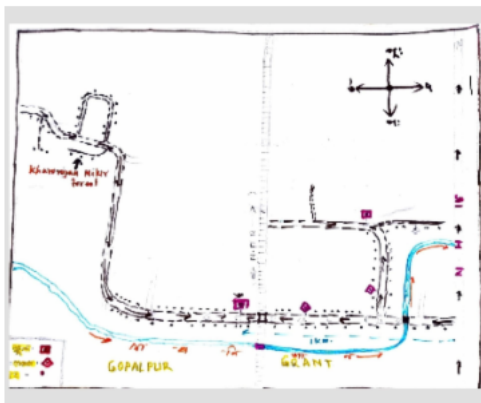

নিৰ্বাচক পঞ্জীয়ন বিষয়াৰ স্বাক্ষৰ

Nazri Naksha

Google Map View

Polling Station Building Front View

ভোটগ্ৰহন কেন্দ্ৰৰ সন্মুখৰ দৃশ্য

Cad View

Key MAP View

1 নাম : যাকুব দাহাল পিতাৰ নাম: দুৰ্গা দাহাল ঘৰ নং : ২০ক বয়স : 27 লিঙ্গ : পুৰুষ	HGC0304261 ফটো উপলব্ধ	2 নাম : বনিফাছ লগুন পিতাৰ নাম: নিকলাছ লগুন ঘৰ নং : ৯ক বয়স : 26 লিঙ্গ : পুৰুষ	HGC0304402 ফটো উপলব্ধ	D 3 নাম : হৰ্কমায়ী দাহাল স্বামীৰ নাম: চেট বাহাদুৰ দাহাল ঘৰ নং : ১ বয়স : 88 লিঙ্গ : মহিলা	HGC1134572 ফটো উপলব্ধ
4 নাম : মৱাঠা ধানভদ্রা মাৰ্ভি স্বামীৰ নাম: লজুবোচ মাৰ্ভি ঘৰ নং : ১ বয়স : 45 লিঙ্গ : মহিলা	HGC0514893 ফটো উপলব্ধ	5 নাম : লাজুবোচ মাৰ্ভি পিতাৰ নাম: বিৰ্চা মাৰ্ভি ঘৰ নং : ১ বয়স : 40 লিঙ্গ : পুৰুষ	HGC0005582 ফটো উপলব্ধ	6 নাম : বিকি নায়ক পিতাৰ নাম: চিপচৰা নায়ক ঘৰ নং : 1খ বয়স : 27 লিঙ্গ : পুৰুষ	HGC0147314 ফটো উপলব্ধ
7 নাম : বিষ্ণু গোড় পিতাৰ নাম: মনবালাল গোড় ঘৰ নং : ১ক বয়স : 52 লিঙ্গ : পুৰুষ	HGC0005583 ফটো উপলব্ধ	8 নাম : তুংকানায়ক পিতাৰ নাম: দুৰ্গান নায়ক ঘৰ নং : ১খ বয়স : 44 লিঙ্গ : পুৰুষ	HGC2256339 ফটো উপলব্ধ	9 নাম : দিপালী গোড় স্বামীৰ নাম: বিষ্ণু গোড় ঘৰ নং : ১ক বয়স : 42 লিঙ্গ : মহিলা	HGC2256260 ফটো উপলব্ধ
10 নাম : শিবচৰণ নায়ক পিতাৰ নাম: দুৰ্গানা নায়ক ঘৰ নং : ১খ বয়স : 39 লিঙ্গ : পুৰুষ	HGC0000448 ফটো উপলব্ধ	11 নাম : লক্ষীমায়ী দাহাল স্বামীৰ নাম: তুলশীৰাম দাহাল ঘৰ নং : ২ বয়স : 83 লিঙ্গ : মহিলা	HGC0005584 ফটো উপলব্ধ	12 নাম : দয়াৰাম দাহাল পিতাৰ নাম: তুলশীৰাম দাহাল ঘৰ নং : ২ বয়স : 53 লিঙ্গ : পুৰুষ	HGC0005588 ফটো উপলব্ধ
13 নাম : পাউল ভাইচা পিতাৰ নাম: চামেল ভাইচা ঘৰ নং : ২ বয়স : 46 লিঙ্গ : পুৰুষ	HGC1134607 ফটো উপলব্ধ	14 নাম : গুননাথ দাহাল পিতাৰ নাম: তুলশীৰাম দাহাল ঘৰ নং : ২ বয়স : 46 লিঙ্গ : পুৰুষ	HGC0005589 ফটো উপলব্ধ	15 নাম : তুলশি দেৱী স্বামীৰ নাম: দয়াৰাম দাহাল ঘৰ নং : ২ বয়স : 44 লিঙ্গ : মহিলা	HGC0005590 ফটো উপলব্ধ
16 নাম : মঞ্জু দেৱী স্বামীৰ নাম: গুননাথ দাহাল ঘৰ নং : ২ বয়স : 44 লিঙ্গ : মহিলা	HGC2256293 ফটো উপলব্ধ	17 নাম : সোম প্ৰসাদ দাহাল পিতাৰ নাম: তুলশীৰাম দাহাল ঘৰ নং : ২ বয়স : 39 লিঙ্গ : পুৰুষ	HGC0005592 ফটো উপলব্ধ	18 নাম : চিৰিল ভাইচা পিতাৰ নাম: চামেল ভাইচা ঘৰ নং : ২ বয়স : 36 লিঙ্গ : পুৰুষ	HGC0005591 ফটো উপলব্ধ
19 নাম : অজয় ভাইচা পিতাৰ নাম: চামেল ভাইচা ঘৰ নং : ২ বয়স : 33 লিঙ্গ : পুৰুষ	HGC1130202 ফটো উপলব্ধ	20 নাম : হেনা চুৰিন স্বামীৰ নাম: চিৰিল ভাইচা ঘৰ নং : ২ বয়স : 33 লিঙ্গ : মহিলা	NZZ0068247 ফটো উপলব্ধ	21 নাম : শ্যাম ভাইছা পিতাৰ নাম: চামেল ভাইছা ঘৰ নং : ২ বয়স : 30 লিঙ্গ : পুৰুষ	HGC0067546 ফটো উপলব্ধ
22 নাম : জহনা ভাইচা স্বামীৰ নাম: অজয় ভাইচা ঘৰ নং : ২ বয়স : 28 লিঙ্গ : মহিলা	NZZ0068213 ফটো উপলব্ধ	23 নাম : থমাছ কেৰ্কেটা পিতাৰ নাম: চিপ্ৰিয়ন কেৰ্কেটা ঘৰ নং : ৩ বয়স : 67 লিঙ্গ : পুৰুষ	HGC0005595 ফটো উপলব্ধ	24 নাম : পাত্ৰিচিয়া কেৰ্কেটা স্বামীৰ নাম: থমাছ কেৰ্কেটা ঘৰ নং : ৩ বয়স : 60 লিঙ্গ : মহিলা	HGC0005596 ফটো উপলব্ধ
25 নাম : ধন বাহাদুৰ চৌহান পিতাৰ নাম: লালি বাহাদুৰ চৌহান ঘৰ নং : ৩ বয়স : 48 লিঙ্গ : পুৰুষ	HGC0005597 ফটো উপলব্ধ	26 নাম : ভাৰতী ছেত্ৰী স্বামীৰ নাম: ধন বাহাদুৰ ছেত্ৰী ঘৰ নং : ৩ বয়স : 46 লিঙ্গ : মহিলা	HGC0100669 ফটো উপলব্ধ	27 নাম : ৰংকা ছেত্ৰী পিতাৰ নাম: লাল বাহাদুৰ চৌহান ঘৰ নং : ৩ বয়স : 40 লিঙ্গ : পুৰুষ	HGC1134765 ফটো উপলব্ধ
28 নাম : প্ৰথম কেৰ্কেটা পিতাৰ নাম: থমাছ কেৰ্কেটা ঘৰ নং : ৩ বয়স : 40 লিঙ্গ : পুৰুষ	HGC0005598 ফটো উপলব্ধ	29 নাম : বল বাহাদুৰ চৌহান পিতাৰ নাম: লালি বাহাদুৰ চৌহান ঘৰ নং : ৩ বয়স : 39 লিঙ্গ : পুৰুষ	HGC0100909 ফটো উপলব্ধ	30 নাম : ৰশ্মিতা কেৰ্কেটা পিতাৰ নাম: থমাছ কেৰ্কেটা ঘৰ নং : ৩ বয়স : 36 লিঙ্গ : মহিলা	HGC0005599 ফটো উপলব্ধ