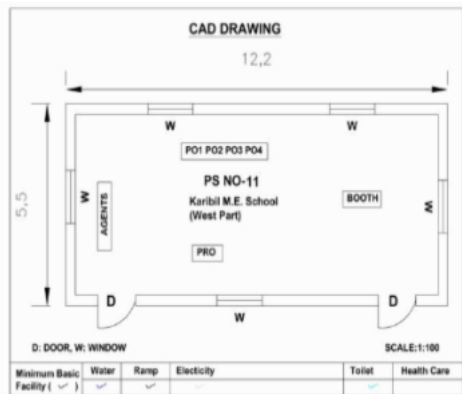

নিৰ্বাচক পঞ্জীয়ন বিষয়াৰ স্বাক্ষৰ

Nazri Naksha

Google Map View

Polling Station Building Front View

ভোটগ্ৰহন কেন্দ্ৰৰ সন্মুখৰ দৃশ্য

Cad View

Key MAP View

1 নাম : যাকুব দাহাল পিতাৰ নাম: দুৰ্গা দাহাল ঘৰ নং : ২০ক বয়স : 27 লিঙ্গ : পুৰুষ	HGC0304261 ফটো উপলব্ধ	2 নাম : বনিফাছ লগুন পিতাৰ নাম: নিকলাছ লগুন ঘৰ নং : ৯ক বয়স : 26 লিঙ্গ : পুৰুষ	HGC0304402 ফটো উপলব্ধ	D 3 নাম : হৰ্কমায়ী দাহাল স্বামীৰ নাম: চেট বাহাদুৰ দাহাল ঘৰ নং : ১ বয়স : 88 লিঙ্গ : মহিলা	HGC1134572 ফটো উপলব্ধ
4 নাম : মৱাঠা ধানভদ্রা মাৰ্ভি স্বামীৰ নাম: লজুবোচ মাৰ্ভি ঘৰ নং : ১ বয়স : 45 লিঙ্গ : মহিলা	HGC0514893 ফটো উপলব্ধ	5 নাম : লাজুবোচ মাৰ্ভি পিতাৰ নাম: বিৰ্চা মাৰ্ভি ঘৰ নং : ১ বয়স : 40 লিঙ্গ : পুৰুষ	HGC0005582 ফটো উপলব্ধ	6 নাম : বিকি নায়ক পিতাৰ নাম: চিপচৰা নায়ক ঘৰ নং : 1খ বয়স : 27 লিঙ্গ : পুৰুষ	HGC0147314 ফটো উপলব্ধ
7 নাম : বিষ্ণু গোড় পিতাৰ নাম: মনবালাল গোড় ঘৰ নং : ১ক বয়স : 52 লিঙ্গ : পুৰুষ	HGC0005583 ফটো উপলব্ধ	8 নাম : তুংকানায়ক পিতাৰ নাম: দুৰ্গান নায়ক ঘৰ নং : ১খ বয়স : 44 লিঙ্গ : পুৰুষ	HGC2256339 ফটো উপলব্ধ	9 নাম : দিপালী গোড় স্বামীৰ নাম: বিষ্ণু গোড় ঘৰ নং : ১ক বয়স : 42 লিঙ্গ : মহিলা	HGC2256260 ফটো উপলব্ধ
10 নাম : শিবচৰণ নায়ক পিতাৰ নাম: দুৰ্গানা নায়ক ঘৰ নং : ১খ বয়স : 39 লিঙ্গ : পুৰুষ	HGC0000448 ফটো উপলব্ধ	11 নাম : লক্ষীমায়ী দাহাল স্বামীৰ নাম: তুলশীৰাম দাহাল ঘৰ নং : ২ বয়স : 83 লিঙ্গ : মহিলা	HGC0005584 ফটো উপলব্ধ	12 নাম : দয়াৰাম দাহাল পিতাৰ নাম: তুলশীৰাম দাহাল ঘৰ নং : ২ বয়স : 53 লিঙ্গ : পুৰুষ	HGC0005588 ফটো উপলব্ধ
13 নাম : পাউল ভাইচা পিতাৰ নাম: চামেল ভাইচা ঘৰ নং : ২ বয়স : 46 লিঙ্গ : পুৰুষ	HGC1134607 ফটো উপলব্ধ	14 নাম : গুননাথ দাহাল পিতাৰ নাম: তুলশীৰাম দাহাল ঘৰ নং : ২ বয়স : 46 লিঙ্গ : পুৰুষ	HGC0005589 ফটো উপলব্ধ	15 নাম : তুলশি দেৱী স্বামীৰ নাম: দয়াৰাম দাহাল ঘৰ নং : ২ বয়স : 44 লিঙ্গ : মহিলা	HGC0005590 ফটো উপলব্ধ
16 নাম : মঞ্জু দেৱী স্বামীৰ নাম: গুননাথ দাহাল ঘৰ নং : ২ বয়স : 44 লিঙ্গ : মহিলা	HGC2256293 ফটো উপলব্ধ	17 নাম : সোম প্ৰসাদ দাহাল পিতাৰ নাম: তুলশীৰাম দাহাল ঘৰ নং : ২ বয়স : 39 লিঙ্গ : পুৰুষ	HGC0005592 ফটো উপলব্ধ	18 নাম : চিৰিল ভাইচা পিতাৰ নাম: চামেল ভাইচা ঘৰ নং : ২ বয়স : 36 লিঙ্গ : পুৰুষ	HGC0005591 ফটো উপলব্ধ
19 নাম : অজয় ভাইচা পিতাৰ নাম: চামেল ভাইচা ঘৰ নং : ২ বয়স : 33 লিঙ্গ : পুৰুষ	HGC1130202 ফটো উপলব্ধ	20 নাম : হেনা চুৰিন স্বামীৰ নাম: চিৰিল ভাইচা ঘৰ নং : ২ বয়স : 33 লিঙ্গ : মহিলা	NZZ0068247 ফটো উপলব্ধ	21 নাম : শ্যাম ভাইছা পিতাৰ নাম: চামেল ভাইছা ঘৰ নং : ২ বয়স : 30 লিঙ্গ : পুৰুষ	HGC0067546 ফটো উপলব্ধ
22 নাম : জহনা ভাইচা স্বামীৰ নাম: অজয় ভাইচা ঘৰ নং : ২ বয়স : 28 লিঙ্গ : মহিলা	NZZ0068213 ফটো উপলব্ধ	23 নাম : থমাছ কেৰ্কেটা পিতাৰ নাম: চিপ্ৰিয়ন কেৰ্কেটা ঘৰ নং : ৩ বয়স : 67 লিঙ্গ : পুৰুষ	HGC0005595 ফটো উপলব্ধ	24 নাম : পাত্ৰিচিয়া কেৰ্কেটা স্বামীৰ নাম: থমাছ কেৰ্কেটা ঘৰ নং : ৩ বয়স : 60 লিঙ্গ : মহিলা	HGC0005596 ফটো উপলব্ধ
25 নাম : ধন বাহাদুৰ চৌহান পিতাৰ নাম: লালি বাহাদুৰ চৌহান ঘৰ নং : ৩ বয়স : 48 লিঙ্গ : পুৰুষ	HGC0005597 ফটো উপলব্ধ	26 নাম : ভাৰতী ছেত্ৰী স্বামীৰ নাম: ধন বাহাদুৰ ছেত্ৰী ঘৰ নং : ৩ বয়স : 46 লিঙ্গ : মহিলা	HGC0100669 ফটো উপলব্ধ	27 নাম : ৰংকা ছেত্ৰী পিতাৰ নাম: লাল বাহাদুৰ চৌহান ঘৰ নং : ৩ বয়স : 40 লিঙ্গ : পুৰুষ	HGC1134765 ফটো উপলব্ধ
28 নাম : প্ৰথম কেৰ্কেটা পিতাৰ নাম: থমাছ কেৰ্কেটা ঘৰ নং : ৩ বয়স : 40 লিঙ্গ : পুৰুষ	HGC0005598 ফটো উপলব্ধ	29 নাম : বল বাহাদুৰ চৌহান পিতাৰ নাম: লালি বাহাদুৰ চৌহান ঘৰ নং : ৩ বয়স : 39 লিঙ্গ : পুৰুষ	HGC0100909 ফটো উপলব্ধ	30 নাম : ৰশ্মিতা কেৰ্কেটা পিতাৰ নাম: থমাছ কেৰ্কেটা ঘৰ নং : ৩ বয়স : 36 লিঙ্গ : মহিলা	HGC0005599 ফটো উপলব্ধ