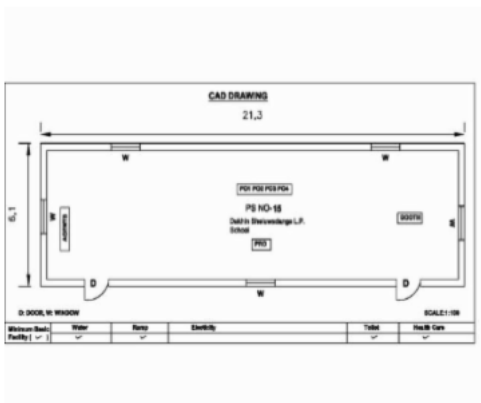

নিৰ্বাচক পঞ্জীয়ন বিষয়াৰ স্বাক্ষৰ

Nazri Naksha

Google Map View

Polling Station Building Front View

ভোটগ্ৰহন কেন্দ্ৰৰ সন্মুখৰ দৃশ্য

Cad View

Key MAP View

1 নাম : কমল ছেত্ৰী পিতাৰ নাম: চোল বাহাদুৰ ছেত্ৰী ঘৰ নং : ৩০ক বয়স : 26 লিঙ্গ : পুৰুষ	HGC0294710 ফটো উপলব্ধ	2 নাম : ভূম্বী নায়ক পিতাৰ নাম: অঞ্জু নায়ক ঘৰ নং : ০০ বয়স : 25 লিঙ্গ : মহিলা	HGC0539767 ফটো উপলব্ধ	3 নাম : সাজু নায়ক পিতাৰ নাম: অঞ্জু নায়ক ঘৰ নং : ০০ বয়স : 25 লিঙ্গ : পুৰুষ	HGC0525436 ফটো উপলব্ধ
D 4 নাম : বাম প্ৰসাদ দৰ্জি পিতাৰ নাম: ধন বাহাদুৰ দৰ্জি ঘৰ নং : ১ বয়স : 68 লিঙ্গ : পুৰুষ	HGC0007391 ফটো উপলব্ধ	D 5 নাম : কৃষ্ণমায়া দৰ্জি স্বামীৰ নাম: বাম প্ৰসাদ দৰ্জি ঘৰ নং : ১ বয়স : 65 লিঙ্গ : মহিলা	HGC0007392 ফটো উপলব্ধ	6 নাম : গীতা দৰ্জি স্বামীৰ নাম: বুদ্ধি প্ৰসাদ দৰ্জি ঘৰ নং : ১ বয়স : 38 লিঙ্গ : মহিলা	HGC0007394 ফটো উপলব্ধ
# 7 নাম : দুৰ্গাদেবী শৰ্মা ছেত্ৰী স্বামীৰ নাম: জ্ঞান বাহাদুৰ অধিকাৰী ঘৰ নং : 2 বয়স : 30 লিঙ্গ : মহিলা	HGC3481447 ফটো উপলব্ধ	8 নাম : জ্ঞান বাহাদুৰ অধিকাৰী পিতাৰ নাম: শিৱ অধিকাৰী ঘৰ নং : 1ক বয়স : 29 লিঙ্গ : পুৰুষ	HGC0150532 ফটো উপলব্ধ	9 নাম : ঋত বাহাদুৰ অধিকাৰী পিতাৰ নাম: চিপ বাহাদুৰ অধিকাৰী ঘৰ নং : 1ক বয়স : 28 লিঙ্গ : পুৰুষ	HGC0148460 ফটো উপলব্ধ
10 নাম : বুদ্ধিমান অধিকাৰী পিতাৰ নাম: শিব বাহাদুৰ অধিকাৰী ঘৰ নং : ১ক বয়স : 23 লিঙ্গ : পুৰুষ	HGC3451135 ফটো উপলব্ধ	11 নাম : চিপ বাহাদুৰ অধিকাৰী পিতাৰ নাম: ভীম বাহাদুৰ অধিকাৰী ঘৰ নং : ১ক বয়স : 60 লিঙ্গ : পুৰুষ	HGC0007396 ফটো উপলব্ধ	12 নাম : তুলসী দেৱী স্বামীৰ নাম: চিপ বাহাদুৰ অধিকাৰী ঘৰ নং : ১ক বয়স : 56 লিঙ্গ : মহিলা	HGC0007397 ফটো উপলব্ধ
13 নাম : পূৰ্ণ বৰা পিতাৰ নাম: ললিত বৰা ঘৰ নং : 3 বয়স : 25 লিঙ্গ : পুৰুষ	HGC3500485 ফটো উপলব্ধ	14 নাম : সঞ্জয় সতনামী পিতাৰ নাম: দেবাৰসন সতনামী ঘৰ নং : 3 গ বয়স : 23 লিঙ্গ : পুৰুষ	HGC1126697 ফটো উপলব্ধ	15 নাম : বেখা ভূমিজ সতনামী স্বামীৰ নাম: দেবাৰচন সতনামী ঘৰ নং : 3গ বয়স : 31 লিঙ্গ : মহিলা	NZZ0088971 ফটো উপলব্ধ
16 নাম : চন নায়ক স্বামীৰ নাম: বৃপজান নায়ক ঘৰ নং : ৩খ বয়স : 63 লিঙ্গ : মহিলা	HGC0007401 ফটো উপলব্ধ	17 নাম : ৰতন নায়ক পিতাৰ নাম: ৰঘু নায়ক ঘৰ নং : ৩ক বয়স : 48 লিঙ্গ : পুৰুষ	HGC0007399 ফটো উপলব্ধ	18 নাম : দেৱাৰচন সতনামী পিতাৰ নাম: তিজুবা সতনামী ঘৰ নং : ৩গ বয়স : 48 লিঙ্গ : পুৰুষ	HGC0007404 ফটো উপলব্ধ
19 নাম : বৃধো নায়ক স্বামীৰ নাম: ৰতন নায়ক ঘৰ নং : ৩ক বয়স : 44 লিঙ্গ : মহিলা	HGC0007400 ফটো উপলব্ধ	20 নাম : ভড়ে নায়ক পিতাৰ নাম: বৃপজান নায়ক ঘৰ নং : ৩খ বয়স : 43 লিঙ্গ : পুৰুষ	HGC0007402 ফটো উপলব্ধ	21 নাম : প্ৰমিলা নায়ক স্বামীৰ নাম: চিপচৰন নায়ক ঘৰ নং : ৩খ বয়স : 40 লিঙ্গ : মহিলা	HGC2261510 ফটো উপলব্ধ
22 নাম : পানৱতী নায়ক স্বামীৰ নাম: ভড়ে নায়ক ঘৰ নং : ৩খ বয়স : 38 লিঙ্গ : মহিলা	HGC0007403 ফটো উপলব্ধ	E 23 নাম : পুনিৰাম নায়ক পিতাৰ নাম: চৰন নায়ক ঘৰ নং : ৪ বয়স : 85 লিঙ্গ : পুৰুষ	HGC1534710 ফটো উপলব্ধ	24 নাম : ডিব্ৰু নায়ক পিতাৰ নাম: পুনিৰাম নায়ক ঘৰ নং : ৪ বয়স : 43 লিঙ্গ : পুৰুষ	HGC0007406 ফটো উপলব্ধ
25 নাম : কাৰ্তিক নায়ক পিতাৰ নাম: অজয় নায়ক ঘৰ নং : 4 ক বয়স : 25 লিঙ্গ : পুৰুষ	NZZ0056614 ফটো উপলব্ধ	E 26 নাম : ফুলেশ্বৰী নায়ক স্বামীৰ নাম: তুলসীৰাম নায়ক ঘৰ নং : ৪ক বয়স : 53 লিঙ্গ : মহিলা	HGC0007407 ফটো উপলব্ধ	27 নাম : অজয় নায়ক পিতাৰ নাম: পুনিৰাম নায়ক ঘৰ নং : ৪ক বয়স : 40 লিঙ্গ : পুৰুষ	HGC0126128 ফটো উপলব্ধ
28 নাম : দেৱী মায়া শৰ্মা স্বামীৰ নাম: সংস্কৰ শৰ্মা ঘৰ নং : 4ক বয়স : 38 লিঙ্গ : মহিলা	HGC0007408 ফটো উপলব্ধ	29 নাম : জিতেন নায়ক পিতাৰ নাম: পুনিৰাম নায়ক ঘৰ নং : ৪খ বয়স : 30 লিঙ্গ : পুৰুষ	HGC0127399 ফটো উপলব্ধ	30 নাম : চনিকা নায়ক পিতাৰ নাম: তুল্যা নায়ক ঘৰ নং : ৬ বয়স : 58 লিঙ্গ : পুৰুষ	HGC0007409 ফটো উপলব্ধ