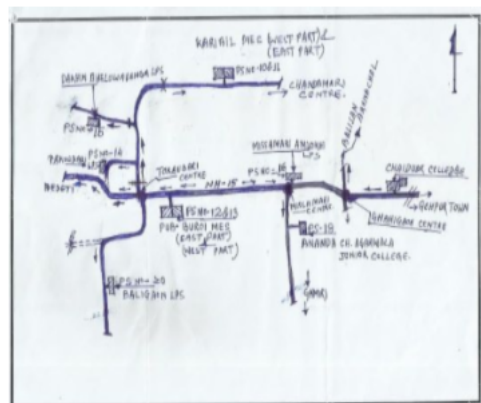

নিৰ্বাচক পঞ্জীয়ন বিষয়াৰ স্বাক্ষৰ

Nazri Naksha

Google Map View

Polling Station Building Front View

ভোটগ্ৰহন কেন্দ্ৰৰ সন্মুখৰ দৃশ্য

Cad View

Key MAP View

1 নাম : কমল ছেত্ৰী পিতাৰ নাম: চোল বাহাদুৰ ছেত্ৰী ঘৰ নং : ৩০ক বয়স : 26 লিঙ্গ : পুৰুষ	HGC0294710 ফটো উপলব্ধ	2 নাম : ভূম্বী নায়ক পিতাৰ নাম: অঞ্জু নায়ক ঘৰ নং : ০০ বয়স : 25 লিঙ্গ : মহিলা	HGC0539767 ফটো উপলব্ধ	3 নাম : সাজু নায়ক পিতাৰ নাম: অঞ্জু নায়ক ঘৰ নং : ০০ বয়স : 25 লিঙ্গ : পুৰুষ	HGC0525436 ফটো উপলব্ধ
D 4 নাম : বাম প্ৰসাদ দৰ্জি পিতাৰ নাম: ধন বাহাদুৰ দৰ্জি ঘৰ নং : ১ বয়স : 68 লিঙ্গ : পুৰুষ	HGC0007391 ফটো উপলব্ধ	D 5 নাম : কৃষ্ণমায়া দৰ্জি স্বামীৰ নাম: বাম প্ৰসাদ দৰ্জি ঘৰ নং : ১ বয়স : 65 লিঙ্গ : মহিলা	HGC0007392 ফটো উপলব্ধ	6 নাম : গীতা দৰ্জি স্বামীৰ নাম: বুদ্ধি প্ৰসাদ দৰ্জি ঘৰ নং : ১ বয়স : 38 লিঙ্গ : মহিলা	HGC0007394 ফটো উপলব্ধ
# 7 নাম : দুৰ্গাদেবী শৰ্মা ছেত্ৰী স্বামীৰ নাম: জ্ঞান বাহাদুৰ অধিকাৰী ঘৰ নং : 2 বয়স : 30 লিঙ্গ : মহিলা	HGC3481447 ফটো উপলব্ধ	8 নাম : জ্ঞান বাহাদুৰ অধিকাৰী পিতাৰ নাম: শিৱ অধিকাৰী ঘৰ নং : 1ক বয়স : 29 লিঙ্গ : পুৰুষ	HGC0150532 ফটো উপলব্ধ	9 নাম : ঋত বাহাদুৰ অধিকাৰী পিতাৰ নাম: চিপ বাহাদুৰ অধিকাৰী ঘৰ নং : 1ক বয়স : 28 লিঙ্গ : পুৰুষ	HGC0148460 ফটো উপলব্ধ
10 নাম : বুদ্ধিমান অধিকাৰী পিতাৰ নাম: শিব বাহাদুৰ অধিকাৰী ঘৰ নং : ১ক বয়স : 23 লিঙ্গ : পুৰুষ	HGC3451135 ফটো উপলব্ধ	11 নাম : চিপ বাহাদুৰ অধিকাৰী পিতাৰ নাম: ভীম বাহাদুৰ অধিকাৰী ঘৰ নং : ১ক বয়স : 60 লিঙ্গ : পুৰুষ	HGC0007396 ফটো উপলব্ধ	12 নাম : তুলসী দেৱী স্বামীৰ নাম: চিপ বাহাদুৰ অধিকাৰী ঘৰ নং : ১ক বয়স : 56 লিঙ্গ : মহিলা	HGC0007397 ফটো উপলব্ধ
13 নাম : পূৰ্ণ বৰা পিতাৰ নাম: ললিত বৰা ঘৰ নং : 3 বয়স : 25 লিঙ্গ : পুৰুষ	HGC3500485 ফটো উপলব্ধ	14 নাম : সঞ্জয় সতনামী পিতাৰ নাম: দেবাৰসন সতনামী ঘৰ নং : 3 গ বয়স : 23 লিঙ্গ : পুৰুষ	HGC1126697 ফটো উপলব্ধ	15 নাম : বেখা ভূমিজ সতনামী স্বামীৰ নাম: দেবাৰচন সতনামী ঘৰ নং : 3গ বয়স : 31 লিঙ্গ : মহিলা	NZZ0088971 ফটো উপলব্ধ
16 নাম : চন নায়ক স্বামীৰ নাম: বৃপজান নায়ক ঘৰ নং : ৩খ বয়স : 63 লিঙ্গ : মহিলা	HGC0007401 ফটো উপলব্ধ	17 নাম : ৰতন নায়ক পিতাৰ নাম: ৰঘু নায়ক ঘৰ নং : ৩ক বয়স : 48 লিঙ্গ : পুৰুষ	HGC0007399 ফটো উপলব্ধ	18 নাম : দেৱাৰচন সতনামী পিতাৰ নাম: তিজুবা সতনামী ঘৰ নং : ৩গ বয়স : 48 লিঙ্গ : পুৰুষ	HGC0007404 ফটো উপলব্ধ
19 নাম : বৃধো নায়ক স্বামীৰ নাম: ৰতন নায়ক ঘৰ নং : ৩ক বয়স : 44 লিঙ্গ : মহিলা	HGC0007400 ফটো উপলব্ধ	20 নাম : ভড়ে নায়ক পিতাৰ নাম: বৃপজান নায়ক ঘৰ নং : ৩খ বয়স : 43 লিঙ্গ : পুৰুষ	HGC0007402 ফটো উপলব্ধ	21 নাম : প্ৰমিলা নায়ক স্বামীৰ নাম: চিপচৰন নায়ক ঘৰ নং : ৩খ বয়স : 40 লিঙ্গ : মহিলা	HGC2261510 ফটো উপলব্ধ
22 নাম : পানৱতী নায়ক স্বামীৰ নাম: ভড়ে নায়ক ঘৰ নং : ৩খ বয়স : 38 লিঙ্গ : মহিলা	HGC0007403 ফটো উপলব্ধ	E 23 নাম : পুনিৰাম নায়ক পিতাৰ নাম: চৰন নায়ক ঘৰ নং : ৪ বয়স : 85 লিঙ্গ : পুৰুষ	HGC1534710 ফটো উপলব্ধ	24 নাম : ডিব্ৰু নায়ক পিতাৰ নাম: পুনিৰাম নায়ক ঘৰ নং : ৪ বয়স : 43 লিঙ্গ : পুৰুষ	HGC0007406 ফটো উপলব্ধ
25 নাম : কাৰ্তিক নায়ক পিতাৰ নাম: অজয় নায়ক ঘৰ নং : 4 ক বয়স : 25 লিঙ্গ : পুৰুষ	NZZ0056614 ফটো উপলব্ধ	E 26 নাম : ফুলেশ্বৰী নায়ক স্বামীৰ নাম: তুলসীৰাম নায়ক ঘৰ নং : ৪ক বয়স : 53 লিঙ্গ : মহিলা	HGC0007407 ফটো উপলব্ধ	27 নাম : অজয় নায়ক পিতাৰ নাম: পুনিৰাম নায়ক ঘৰ নং : ৪ক বয়স : 40 লিঙ্গ : পুৰুষ	HGC0126128 ফটো উপলব্ধ
28 নাম : দেৱী মায়া শৰ্মা স্বামীৰ নাম: সংস্কৰ শৰ্মা ঘৰ নং : 4ক বয়স : 38 লিঙ্গ : মহিলা	HGC0007408 ফটো উপলব্ধ	29 নাম : জিতেন নায়ক পিতাৰ নাম: পুনিৰাম নায়ক ঘৰ নং : ৪খ বয়স : 30 লিঙ্গ : পুৰুষ	HGC0127399 ফটো উপলব্ধ	30 নাম : চনিকা নায়ক পিতাৰ নাম: তুল্যা নায়ক ঘৰ নং : ৬ বয়স : 58 লিঙ্গ : পুৰুষ	HGC0007409 ফটো উপলব্ধ