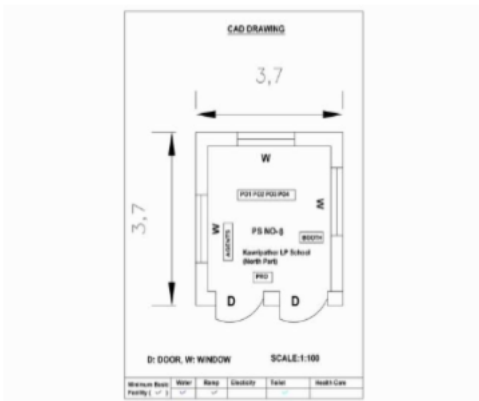

নিৰ্বাচক পঞ্জীয়ন বিষয়াৰ স্বাক্ষৰ

Nazri Naksha

Google Map View

Polling Station Building Front View

ভোটগ্ৰহন কেন্দ্ৰৰ সন্মুখৰ দৃশ্য

Cad View

Key MAP View

1 নাম : ইন্দ্ৰমতী বৈষ্ণৱ স্বামীৰ নাম: সুশীল বৈষ্ণৱ ঘৰ নং : ১ বয়স : 66 লিঙ্গ : মহিলা	HGC0003904 ফটো উপলব্ধ	2 নাম : ৰঞ্জিত বৈষ্ণৱ পিতাৰ নাম: সুশীল বৈষ্ণৱ ঘৰ নং : ১ বয়স : 47 লিঙ্গ : পুৰুষ	HGC0003906 ফটো উপলব্ধ	3 নাম : কৃষ্ণ কান্ত বৈষ্ণৱ পিতাৰ নাম: সুশীল বৈষ্ণৱ ঘৰ নং : ১ বয়স : 47 লিঙ্গ : পুৰুষ	HGC0534172 ফটো উপলব্ধ
4 নাম : ৰাম প্ৰসাদ বৈষ্ণৱ পিতাৰ নাম: সুশীল বৈষ্ণৱ ঘৰ নং : ১ বয়স : 45 লিঙ্গ : পুৰুষ	HGC8234580 ফটো উপলব্ধ	5 নাম : সীমা বৈষ্ণৱ স্বামীৰ নাম: ৰঞ্জিত বৈষ্ণৱ ঘৰ নং : ১ বয়স : 43 লিঙ্গ : মহিলা	HGC0003907 ফটো উপলব্ধ	6 নাম : সঞ্জীত বৈষ্ণৱ পিতাৰ নাম: সুশীল বৈষ্ণৱ ঘৰ নং : ১ বয়স : 41 লিঙ্গ : পুৰুষ	HGC8234591 ফটো উপলব্ধ
7 নাম : মালতী মণ্ডল স্বামীৰ নাম: সঞ্জীত বৈষ্ণৱ ঘৰ নং : 1 বয়স : 40 লিঙ্গ : মহিলা	HGC1369966 ফটো উপলব্ধ	8 নাম : বিশ্বজিত বৈষ্ণৱ পিতাৰ নাম: সুশীল বৈষ্ণৱ ঘৰ নং : ১ বয়স : 39 লিঙ্গ : পুৰুষ	HGC0003908 ফটো উপলব্ধ	9 নাম : বাবুল বৈষ্ণৱ পিতাৰ নাম: সুশীল বৈষ্ণৱ ঘৰ নং : ১ বয়স : 37 লিঙ্গ : পুৰুষ	HGC0003910 ফটো উপলব্ধ
10 নাম : স্বপ্না বৈষ্ণৱ স্বামীৰ নাম: ৰামপ্ৰসাদ বৈষ্ণৱ ঘৰ নং : ১ বয়স : 36 লিঙ্গ : মহিলা	HGC0003911 ফটো উপলব্ধ	11 নাম : কবিতা অধিকাৰী স্বামীৰ নাম: বাবুল বৈষ্ণৱ ঘৰ নং : 1 বয়স : 33 লিঙ্গ : মহিলা	HGC1371251 ফটো উপলব্ধ	12 নাম : পুষ্পী বৈষ্ণৱ স্বামীৰ নাম: বিশ্বজিত বৈষ্ণৱ ঘৰ নং : ১ বয়স : 32 লিঙ্গ : মহিলা	HGC0003912 ফটো উপলব্ধ
13 নাম : পংকজ বৈষ্ণৱ পিতাৰ নাম: কৃষ্ণ কান্ত বৈষ্ণৱ ঘৰ নং : 1 বয়স : 24 লিঙ্গ : পুৰুষ	HGC1393966 ফটো উপলব্ধ	14 নাম : কাঞ্চন বৈষ্ণৱ স্বামীৰ নাম: কৃষ্ণ কান্ত বৈষ্ণৱ ঘৰ নং : ১ বয়স : 23 লিঙ্গ : মহিলা	HGC8234626 ফটো উপলব্ধ	15 নাম : লিলি বৈষ্ণৱ পিতাৰ নাম: সঞ্জীত বৈষ্ণৱ ঘৰ নং : 1 বয়স : 19 লিঙ্গ : মহিলা	NZZ0080093 ফটো উপলব্ধ
16 নাম : নিৰঞ্জন বৈষ্ণৱ পিতাৰ নাম: নিখিল বৈষ্ণৱ ঘৰ নং : ২ বয়স : 57 লিঙ্গ : পুৰুষ	HGC0003913 ফটো উপলব্ধ	17 নাম : বীনা বৈষ্ণৱ স্বামীৰ নাম: নিৰঞ্জন বৈষ্ণৱ ঘৰ নং : ২ বয়স : 55 লিঙ্গ : মহিলা	HGC0003914 ফটো উপলব্ধ	18 নাম : মনোৰঞ্জন বৈষ্ণৱ পিতাৰ নাম: নিখিল বৈষ্ণৱ ঘৰ নং : ২ বয়স : 53 লিঙ্গ : পুৰুষ	HGC0003915 ফটো উপলব্ধ
19 নাম : নাৰায়ন বৈষ্ণৱ পিতাৰ নাম: নিখিল বৈষ্ণৱ ঘৰ নং : ২ বয়স : 49 লিঙ্গ : পুৰুষ	HGC0003916 ফটো উপলব্ধ	20 নাম : মীনা বৈষ্ণৱ স্বামীৰ নাম: মনোৰঞ্জন বৈষ্ণৱ ঘৰ নং : ২ বয়স : 47 লিঙ্গ : মহিলা	HGC0003917 ফটো উপলব্ধ	21 নাম : গীতা বৈষ্ণৱ স্বামীৰ নাম: নাৰায়ন বৈষ্ণৱ ঘৰ নং : ২ বয়স : 44 লিঙ্গ : মহিলা	HGC8234693 ফটো উপলব্ধ
22 নাম : বিৰেন বৈষ্ণৱ পিতাৰ নাম: নিখিলচন্দ্ৰ বৈষ্ণৱ ঘৰ নং : ২ বয়স : 36 লিঙ্গ : পুৰুষ	HGC0003918 ফটো উপলব্ধ	23 নাম : নিত্যানন্দ বৈষ্ণৱ পিতাৰ নাম: নিৰঞ্জন বৈষ্ণৱ ঘৰ নং : ২ বয়স : 34 লিঙ্গ : পুৰুষ	HGC0003919 ফটো উপলব্ধ	S 24 নাম : পলী বৈষ্ণৱ পিতাৰ নাম: নিৰঞ্জন বৈষ্ণৱ ঘৰ নং : ২ বয়স : 28 লিঙ্গ : মহিলা	HGC0068296 ফটো উপলব্ধ
25 নাম : জয় প্ৰকাশ বৈষ্ণৱ পিতাৰ নাম: নিৰঞ্জন বৈষ্ণৱ ঘৰ নং : ২ বয়স : 28 লিঙ্গ : পুৰুষ	HGC0068288 ফটো উপলব্ধ	26 নাম : ললিতা দাশ বোঙ্গশোৰ স্বামীৰ নাম: জয় প্ৰকাশ বোঙ্গশোৰ ঘৰ নং : 02 বয়স : 28 লিঙ্গ : মহিলা	HGC1145408 ফটো উপলব্ধ	27 নাম : মাধৱী মণ্ডল স্বামীৰ নাম: নিত্যানন্দ বৈষ্ণৱ ঘৰ নং : ২ বয়স : 27 লিঙ্গ : মহিলা	HGC0506337 ফটো উপলব্ধ
28 নাম : মাম্পি বৈষ্ণৱ স্বামীৰ নাম: বিৰেন বৈষ্ণৱ ঘৰ নং : ২ বয়স : 27 লিঙ্গ : মহিলা	HGC1389303 ফটো উপলব্ধ	29 নাম : দেবেশ্বৰী সতনামী মাতৃৰ নাম: দুলাৰী সতনামী ঘৰ নং : ২ বয়স : 25 লিঙ্গ : মহিলা	NZZ0043604 ফটো উপলব্ধ	30 নাম : তুহিন বৈষ্ণৱ পিতাৰ নাম: মনোৰঞ্জন বৈষ্ণৱ ঘৰ নং : ২ বয়স : 22 লিঙ্গ : পুৰুষ	HGC3502218 ফটো উপলব্ধ