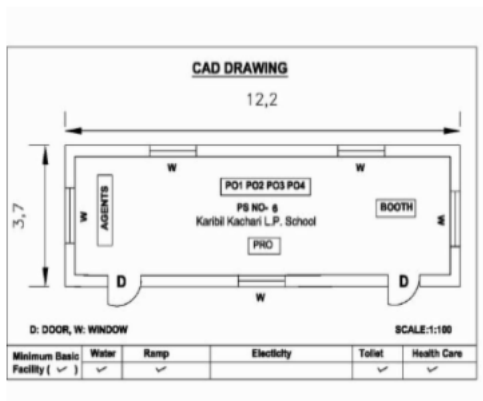

নিৰ্বাচক পঞ্জীয়ন বিষয়াৰ স্বাক্ষৰ

Nazri Naksha

Google Map View

Polling Station Building Front View

ভোটগ্ৰহন কেন্দ্ৰৰ সন্মুখৰ দৃশ্য

Cad View

Key MAP View

1 নাম : মীৰা ব্ৰহ্ম স্বামীৰ নাম: লজেন ব্ৰহ্ম ঘৰ নং : 1 বয়স : 76 লিঙ্গ : মহিলা	HGC0002739 ফটো উপলব্ধ	2 নাম : চন্দন ব্ৰহ্ম মাতৃৰ নাম: মীৰা ব্ৰহ্ম ঘৰ নং : 1 বয়স : 43 লিঙ্গ : পুৰুষ	HGC0002740 ফটো উপলব্ধ	3 নাম : দেইজী ব্ৰহ্ম স্বামীৰ নাম: চন্দন ব্ৰহ্ম ঘৰ নং : 1 বয়স : 37 লিঙ্গ : মহিলা	HGC0002742 ফটো উপলব্ধ
4 নাম : পিঙ্কী বসুমতাৰী স্বামীৰ নাম: বাবুল বসুমতাৰী ঘৰ নং : 1 বয়স : 30 লিঙ্গ : মহিলা	HGC0490128 ফটো উপলব্ধ	5 নাম : আনন্দ স্বৰ্গীয়াৰী পিতাৰ নাম: বিষ্ণু স্বৰ্গীয়াৰী ঘৰ নং : 1 বয়স : 29 লিঙ্গ : মহিলা	HGC0215426 ফটো উপলব্ধ	6 নাম : কুলদেব ব্ৰহ্ম পিতাৰ নাম: চন্দন ব্ৰহ্ম ঘৰ নং : 1 বয়স : 22 লিঙ্গ : পুৰুষ	HGC1444314 ফটো উপলব্ধ
7 নাম : জয়ন্তী স্বৰ্গীয়াৰী স্বামীৰ নাম: শ্ৰীকৃষ্ণ স্বৰ্গীয়াৰী ঘৰ নং : 2 বয়স : 65 লিঙ্গ : মহিলা	HGC0002744 ফটো উপলব্ধ	8 নাম : ৰাজু স্বৰ্গীয়াৰী পিতাৰ নাম: কৃষ্ণ স্বৰ্গীয়াৰী ঘৰ নং : 2 বয়স : 37 লিঙ্গ : পুৰুষ	HGC2249787 ফটো উপলব্ধ	# 9 নাম : প্ৰীতি উষা স্বৰ্গীয়াৰী স্বামীৰ নাম: চম্পক স্বৰ্গীয়াৰী স্বৰ্গীয়াৰী ঘৰ নং : 2 বয়স : 33 লিঙ্গ : মহিলা	HGC6034942 ফটো উপলব্ধ
#2 10 নাম : বিজু স্বৰ্গীয়াৰী পিতাৰ নাম: কৃষ্ণ স্বৰ্গীয়াৰী ঘৰ নং : 2 বয়স : 30 লিঙ্গ : পুৰুষ	HGC2249798 ফটো উপলব্ধ	# 11 নাম : বিকৰায় বসুমতাৰী পিতাৰ নাম: জেমস বসুমতাৰী ঘৰ নং : 2 কু বয়স : 34 লিঙ্গ : পুৰুষ	HGC1311729 ফটো উপলব্ধ	# 12 নাম : মইনা বসুমতাৰী পিতাৰ নাম: জেমশ বসুমতাৰী ঘৰ নং : 2 কু বয়স : 27 লিঙ্গ : মহিলা	HGC1311638 ফটো উপলব্ধ
13 নাম : লক্ষ্মেশ্বৰী বসুমতাৰী স্বামীৰ নাম: ইটাৰীম বসুমতাৰী ঘৰ নং : 3 বয়স : 68 লিঙ্গ : মহিলা	HGC0002745 ফটো উপলব্ধ	14 নাম : বাবুল বসুমতাৰী মাতৃৰ নাম: লক্ষ্মেশ্বৰী বসুমতাৰী ঘৰ নং : 3 বয়স : 38 লিঙ্গ : পুৰুষ	HGC0002747 ফটো উপলব্ধ	15 নাম : ৰূপালী দৈমাৰী পিতাৰ নাম: বিস্তো দৈমাৰী ঘৰ নং : 03 বয়স : 31 লিঙ্গ : মহিলা	NZZ0040089 ফটো উপলব্ধ
16 নাম : শিৱ স্বৰ্গীয়াৰী পিতাৰ নাম: গদাধৰ স্বৰ্গীয়াৰী ঘৰ নং : 8 বয়স : 51 লিঙ্গ : পুৰুষ	HGC0390740 ফটো উপলব্ধ	17 নাম : সৰুৰাম স্বৰ্গীয়াৰী পিতাৰ নাম: মাঘুবা স্বৰ্গীয়াৰী ঘৰ নং : 8 বয়স : 49 লিঙ্গ : পুৰুষ	HGC0002748 ফটো উপলব্ধ	18 নাম : অনিমা স্বৰ্গীয়াৰী স্বামীৰ নাম: সৰুৰাম স্বৰ্গীয়াৰী ঘৰ নং : 8 বয়স : 41 লিঙ্গ : মহিলা	HGC6234691 ফটো উপলব্ধ
19 নাম : জয়ন্ত স্বৰ্গীয়াৰী পিতাৰ নাম: সোমবাৰ স্বৰ্গীয়াৰী ঘৰ নং : 8 বয়স : 40 লিঙ্গ : পুৰুষ	HGC0002749 ফটো উপলব্ধ	20 নাম : গোবিন্দ স্বৰ্গীয়াৰী পিতাৰ নাম: সোমকাৰ স্বৰ্গীয়াৰী ঘৰ নং : 8 বয়স : 37 লিঙ্গ : পুৰুষ	HGC0002750 ফটো উপলব্ধ	21 নাম : জন বৰো স্বৰ্গীয়াৰী স্বামীৰ নাম: জয়ন্ত স্বৰ্গীয়াৰী ঘৰ নং : 8 বয়স : 32 লিঙ্গ : মহিলা	HGC0126888 ফটো উপলব্ধ
22 নাম : পনিৰাম দৈমাৰী পিতাৰ নাম: বিস্টো দৈমাৰী ঘৰ নং : 4 বয়স : 29 লিঙ্গ : পুৰুষ	HGC1223049 ফটো উপলব্ধ	23 নাম : থানেশ্বৰ দৈমাৰী পিতাৰ নাম: কাতিৰাম দৈমাৰী ঘৰ নং : 8 বয়স : 25 লিঙ্গ : পুৰুষ	NZZ0115428 ফটো উপলব্ধ	24 নাম : পূৰ্ণিমা স্বৰ্গীয়াৰী পিতাৰ নাম: সৰুৰাম স্বৰ্গীয়াৰী ঘৰ নং : 4 বয়স : 24 লিঙ্গ : মহিলা	HGC1322858 ফটো উপলব্ধ
25 নাম : দেবজিত স্বৰ্গীয়াৰী পিতাৰ নাম: সৰুৰাম স্বৰ্গীয়াৰী ঘৰ নং : 4 বয়স : 23 লিঙ্গ : পুৰুষ	HGC1479484 ফটো উপলব্ধ	26 নাম : দেবে দৈমাৰী স্বামীৰ নাম: জিনা দৈমাৰী ঘৰ নং : 4 কু বয়স : 64 লিঙ্গ : মহিলা	HGC0144162 ফটো উপলব্ধ	27 নাম : শোসী চুৰ্বা দৈমাৰী স্বামীৰ নাম: বাবু দৈমাৰী ঘৰ নং : 4 কু বয়স : 24 লিঙ্গ : মহিলা	NZZ0003418 ফটো উপলব্ধ
28 নাম : দিনেশ দৈমাৰী পিতাৰ নাম: জিনা দৈমাৰী ঘৰ নং : 8 কু বয়স : 34 লিঙ্গ : পুৰুষ	HGC0495713 ফটো উপলব্ধ	29 নাম : পূৰ্ণ স্বৰ্গীয়াৰী পিতাৰ নাম: বিহুবা স্বৰ্গীয়াৰী ঘৰ নং : 5 বয়স : 48 লিঙ্গ : পুৰুষ	HGC0002752 ফটো উপলব্ধ	30 নাম : ৰাম স্বৰ্গীয়াৰী পিতাৰ নাম: বিহুবা স্বৰ্গীয়াৰী ঘৰ নং : 5 বয়স : 48 লিঙ্গ : পুৰুষ	HGC0002753 ফটো উপলব্ধ