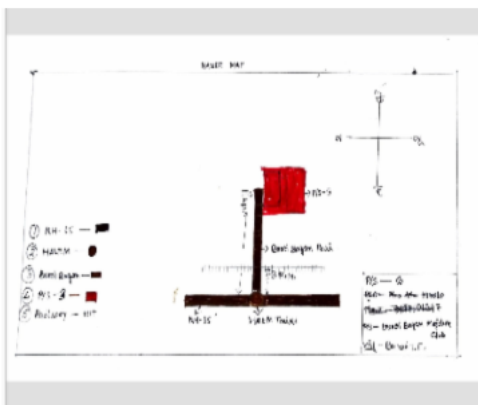

Nazri Naksha