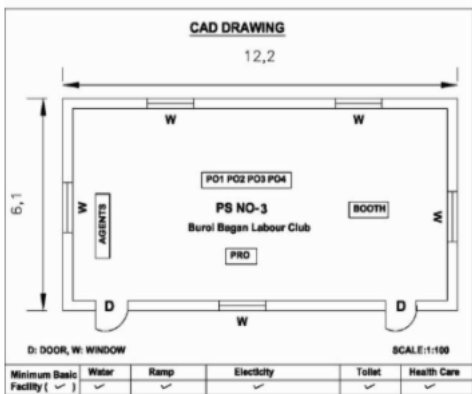

নিৰ্বাচক পঞ্জীয়ন বিষয়াৰ স্বাক্ষৰ

Nazri Naksha

Google Map View

Polling Station Building Front View

ভোটগ্ৰহন কেন্দ্ৰৰ সন্মুখৰ দৃশ্য

Cad View

Key MAP View

1 নাম : মাগদালী মিৰ্খা স্বামীৰ নাম: দেব মিৰ্খা ঘৰ নং : 0 বয়স : 28 লিঙ্গ : মহিলা	HGC0282178 ফটো উপলব্ধ	2 নাম : জিমীউচ গুৰিয়া পিতাৰ নাম: পাউল গুৰিয়া ঘৰ নং : 08 বয়স : 23 লিঙ্গ : পুৰুষ	HGC3495207 ফটো উপলব্ধ	3 নাম : কুন্দন গোৱালা পিতাৰ নাম: বাবুলাল গোৱালা ঘৰ নং : 20 বয়স : 32 লিঙ্গ : পুৰুষ	HGC2245683 ফটো উপলব্ধ
4 নাম : বাসন্তী গোৱালা স্বামীৰ নাম: বাবুলাল গোৱালা ঘৰ নং : 20 বয়স : 25 লিঙ্গ : মহিলা	NZZ0034587 ফটো উপলব্ধ	5 নাম : সুমিত্ৰা ৰবিদাস স্বামীৰ নাম: হীৰালাল ৰবিদাস ঘৰ নং : 21 বয়স : 49 লিঙ্গ : মহিলা	HGC0300285 ফটো উপলব্ধ	6 নাম : উৎপল ৰবিদাস পিতাৰ নাম: হীৰালাল ৰবিদাস ঘৰ নং : 21 বয়স : 38 লিঙ্গ : পুৰুষ	HGC0300251 ফটো উপলব্ধ
7 নাম : প্ৰিয়াস্বী ৰবিদাস স্বামীৰ নাম: উৎপল ৰবিদাস ঘৰ নং : 22 বয়স : 35 লিঙ্গ : মহিলা	HGC0581876 ফটো উপলব্ধ	8 নাম : অচৰীতা মুণ্ডু স্বামীৰ নাম: মাইকেল মুণ্ডু ঘৰ নং : 23 বয়স : 35 লিঙ্গ : মহিলা	HGC2245763 ফটো উপলব্ধ	9 নাম : প্ৰকাশ বাৰ্ণা পিতাৰ নাম: লুকাচ বাৰ্ণা ঘৰ নং : 80 বয়স : 32 লিঙ্গ : পুৰুষ	HGC1388693 ফটো উপলব্ধ
10 নাম : ৰাজ নায়ক পিতাৰ নাম: অনীল নায়ক ঘৰ নং : 84 বয়স : 21 লিঙ্গ : পুৰুষ	NZZ0029579 ফটো উপলব্ধ	11 নাম : অনিল নাথক স্বামীৰ নাম: টিনা লগুন ঘৰ নং : ৮৬ বয়স : 51 লিঙ্গ : মহিলা	HGC0001041 ফটো উপলব্ধ	12 নাম : টিনা লগুন পিতাৰ নাম: মাংৰা লগুন ঘৰ নং : ৮৬ বয়স : 48 লিঙ্গ : মহিলা	HGC0001042 ফটো উপলব্ধ
13 নাম : আন্তা বাৰ্ণা স্বামীৰ নাম: জেমচ বাৰ্ণা ঘৰ নং : ৮৬ বয়স : 37 লিঙ্গ : মহিলা	HGC0200386 ফটো উপলব্ধ	14 নাম : ৰৌচান নাথক পিতাৰ নাম: অনীল নায়ক ঘৰ নং : 86 বয়স : 23 লিঙ্গ : পুৰুষ	HGC1498807 ফটো উপলব্ধ	15 নাম : বেৰনিকা বাৰ্ণা স্বামীৰ নাম: প্ৰকাশ বাৰ্ণা ঘৰ নং : ৮৬ক বয়স : 30 লিঙ্গ : মহিলা	HGC0584904 ফটো উপলব্ধ
16 নাম : সংগীতা বাৰ্ণা স্বামীৰ নাম: লোকাচ বাৰ্ণা ঘৰ নং : ৮৬ক বয়স : 49 লিঙ্গ : মহিলা	HGC0001043 ফটো উপলব্ধ	17 নাম : জেমচ বাৰ্ণা পিতাৰ নাম: ৰাফেল বাৰ্ণা ঘৰ নং : ৮৬ক বয়স : 47 লিঙ্গ : পুৰুষ	HGC0001045 ফটো উপলব্ধ	18 নাম : আলবিচ বাৰ্ণা পিতাৰ নাম: ৰাফেল বাৰ্ণা ঘৰ নং : ৮৬ক বয়স : 43 লিঙ্গ : পুৰুষ	HGC0001046 ফটো উপলব্ধ
19 নাম : অঞ্জনা বাঘ স্বামীৰ নাম: গঙ্গাৰাম বাঘ ঘৰ নং : ৮৭ বয়স : 58 লিঙ্গ : মহিলা	HGC0001047 ফটো উপলব্ধ	20 নাম : আনন্দ বাঘ পিতাৰ নাম: হৰি বাঘ ঘৰ নং : 88 বয়স : 63 লিঙ্গ : পুৰুষ	NZZ0126003 ফটো উপলব্ধ	21 নাম : মাৰিয়াম বাঘ স্বামীৰ নাম: আনন্দ বাঘ ঘৰ নং : ৮৮ বয়স : 55 লিঙ্গ : মহিলা	HGC0001049 ফটো উপলব্ধ
22 নাম : ৰাজিব বাঘ পিতাৰ নাম: আনন্দ বাঘ ঘৰ নং : ৮৮ বয়স : 39 লিঙ্গ : পুৰুষ	HGC0001050 ফটো উপলব্ধ	23 নাম : নিভা চৰৰ স্বামীৰ নাম: ভালা চৰৰ ঘৰ নং : ৮৯ বয়স : 56 লিঙ্গ : মহিলা	HGC0001052 ফটো উপলব্ধ	24 নাম : বিশ্বজীত চৰৰ মাতৃৰ নাম: নিভা চৰৰ ঘৰ নং : ৮৯ বয়স : 28 লিঙ্গ : পুৰুষ	HGC0203786 ফটো উপলব্ধ
25 নাম : দিনেশ চৰৰ পিতাৰ নাম: ভোলা চৰৰ ঘৰ নং : ৮৯ বয়স : 25 লিঙ্গ : পুৰুষ	HGC0493692 ফটো উপলব্ধ	26 নাম : টিনা গুড়িয়া স্বামীৰ নাম: দিনেশ চৰৰ ঘৰ নং : 89 বয়স : 24 লিঙ্গ : মহিলা	HGC3475035 ফটো উপলব্ধ	27 নাম : মাচি পুতী পিতাৰ নাম: চানিকা পুতী ঘৰ নং : ৯০ বয়স : 61 লিঙ্গ : পুৰুষ	HGC0001053 ফটো উপলব্ধ
28 নাম : লিলিয়ানী মুণ্ডু স্বামীৰ নাম: মাচি পুতী ঘৰ নং : ৯০ বয়স : 58 লিঙ্গ : মহিলা	HGC0001054 ফটো উপলব্ধ	29 নাম : মণিকা পুতী স্বামীৰ নাম: মাচি পুতী ঘৰ নং : ৯০ বয়স : 56 লিঙ্গ : মহিলা	HGC0001055 ফটো উপলব্ধ	30 নাম : মিনতি পুতী পিতাৰ নাম: মাচি পুতী ঘৰ নং : ৯০ বয়স : 28 লিঙ্গ : মহিলা	HGC0337436 ফটো উপলব্ধ