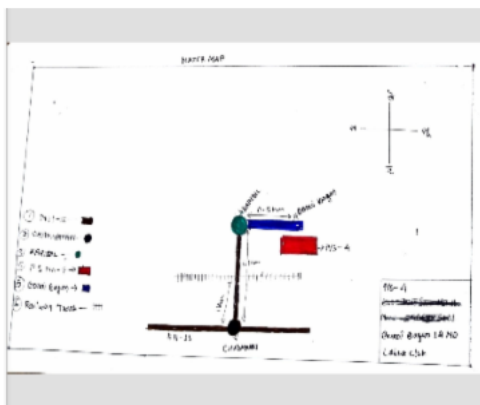

Nazri Naksha