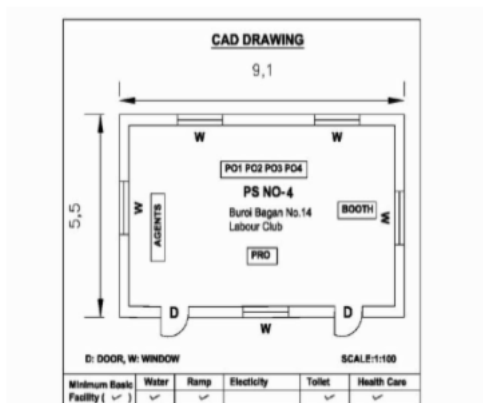

নিৰ্বাচক পঞ্জীয়ন বিষয়াৰ স্বাক্ষৰ

Nazri Naksha

Google Map View

Polling Station Building Front View

ভোটগ্ৰহন কেন্দ্ৰৰ সন্মুখৰ দৃশ্য

Cad View

Key MAP View

1 নাম : অভিষেক সুন্দী পিতাৰ নাম: ফেৰিচন্দ চুণ্ডী ঘৰ নং : 1 বি বয়স : 23 লিঙ্গ : পুৰুষ	NZZ0017897 ফটো উপলব্ধ	2 নাম : ববি চুণ্ডী স্বামীৰ নাম: অবিচেক চুণ্ডী ঘৰ নং : 1 বি বয়স : 21 লিঙ্গ : মহিলা	NZZ0016923 ফটো উপলব্ধ	3 নাম : বিষ্ণু প্ৰজা পিতাৰ নাম: ৰাজু প্ৰজা ঘৰ নং : 24 বয়স : 33 লিঙ্গ : পুৰুষ	HGC0140020 ফটো উপলব্ধ
4 নাম : মনিকা গঞ্জ স্বামীৰ নাম: কৃষ্ণ গঞ্জ ঘৰ নং : 26 বয়স : 35 লিঙ্গ : মহিলা	HGC0139642 ফটো উপলব্ধ	5 নাম : বিবেক তাঁতি পিতাৰ নাম: পোলেন তাঁতি ঘৰ নং : 32 বি বয়স : 20 লিঙ্গ : পুৰুষ	NZZ0024810 ফটো উপলব্ধ	6 নাম : টিকু গঞ্জ পিতাৰ নাম: ৰামচন্দ্ৰ গঞ্জ ঘৰ নং : 52 বয়স : 65 লিঙ্গ : পুৰুষ	HGC0001834 ফটো উপলব্ধ
7 নাম : আশিক তাঁতী মাতৃৰ নাম: ৰমণী তাঁতী ঘৰ নং : 78 বয়স : 23 লিঙ্গ : পুৰুষ	NZZ0019638 ফটো উপলব্ধ	8 নাম : চুজেন পানিকা পিতাৰ নাম: ধনসিং পানিকা ঘৰ নং : 78 বি বয়স : 32 লিঙ্গ : পুৰুষ	NZZ0018739 ফটো উপলব্ধ	9 নাম : অঞ্জলি তাঁতী স্বামীৰ নাম: বিনোদ তাঁতী ঘৰ নং : 78 বৰৈ বাগান বয়স : 27 লিঙ্গ : মহিলা	NZZ0056796 ফটো উপলব্ধ
S 10 নাম : মাগদালী ৰাজ পিতাৰ নাম: লাচ ৰাজ ঘৰ নং : 390 প বয়স : 28 লিঙ্গ : মহিলা	HGC0125708 ফটো উপলব্ধ	11 নাম : দেভা পৰ্জা পিতাৰ নাম: বিষ্ণু পৰ্জা ঘৰ নং : 402 বয়স : 28 লিঙ্গ : পুৰুষ	HGC1306323 ফটো উপলব্ধ	12 নাম : পম্পী প্ৰজা স্বামীৰ নাম: দেৱা প্ৰজা ঘৰ নং : 802 বয়স : 25 লিঙ্গ : মহিলা	NZZ0018945 ফটো উপলব্ধ
S 13 নাম : প্ৰতি মহানন্দ স্বামীৰ নাম: সঞ্জু ডুড়ি ঘৰ নং : 850 বয়স : 22 লিঙ্গ : মহিলা	HGC3456159 ফটো উপলব্ধ	14 নাম : ৰূপালী তাঁতি পিতাৰ নাম: মাকোত তাঁতি ঘৰ নং : ৫২১ ক বয়স : 34 লিঙ্গ : মহিলা	HGC0154898 ফটো উপলব্ধ	15 নাম : তিলতমা তাঁতি স্বামীৰ নাম: পদুম তাঁতি ঘৰ নং : ৫৪৫ বয়স : 41 লিঙ্গ : মহিলা	HGC0158238 ফটো উপলব্ধ
16 নাম : দিবে প্ৰজা পিতাৰ নাম: মুৰ্গা প্ৰজা ঘৰ নং : ৫৪৬ বয়স : 60 লিঙ্গ : পুৰুষ	HGC0001573 ফটো উপলব্ধ	17 নাম : তাৰে প্ৰজা স্বামীৰ নাম: অমৰু প্ৰজা ঘৰ নং : ৫৪৬ বয়স : 54 লিঙ্গ : মহিলা	HGC4234597 ফটো উপলব্ধ	18 নাম : মিনতি প্ৰজা স্বামীৰ নাম: ৰাম প্ৰজা ঘৰ নং : ৫৪৬ক বয়স : 35 লিঙ্গ : মহিলা	HGC0581116 ফটো উপলব্ধ
19 নাম : বৃধনী প্ৰজা স্বামীৰ নাম: ৰাম প্ৰজা ঘৰ নং : ৫৪৬ ক বয়স : 29 লিঙ্গ : মহিলা	NZZ0046235 ফটো উপলব্ধ	20 নাম : ৰাম প্ৰজা পিতাৰ নাম: ভানু প্ৰজা ঘৰ নং : ৫৪৬ক বয়স : 39 লিঙ্গ : পুৰুষ	HGC0001574 ফটো উপলব্ধ	21 নাম : জিতেন বিৰ্হা পিতাৰ নাম: বাইছ বিৰ্হা ঘৰ নং : ৫৪৭ বয়স : 36 লিঙ্গ : পুৰুষ	HGC0001575 ফটো উপলব্ধ
22 নাম : গাৰেইলু ৰাজ পিতাৰ নাম: বিৰ্হা ৰাজ ঘৰ নং : ৫৪৭ বয়স : 34 লিঙ্গ : পুৰুষ	HGC0581660 ফটো উপলব্ধ	23 নাম : জুলি ৰাজ স্বামীৰ নাম: জিতেন ৰাজ ঘৰ নং : ৫৪৭ বয়স : 33 লিঙ্গ : মহিলা	HGC0572925 ফটো উপলব্ধ	24 নাম : তাৰা ৰাজ স্বামীৰ নাম: আমিৰ ৰাজ ঘৰ নং : ৫৪৭ বয়স : 29 লিঙ্গ : মহিলা	HGC0570333 ফটো উপলব্ধ
25 নাম : জেছেফ ৰাজ পিতাৰ নাম: বান্দনা ৰাজ ঘৰ নং : 547 বয়স : 29 লিঙ্গ : পুৰুষ	HGC0603555 ফটো উপলব্ধ	26 নাম : ৰূপালী মুণ্ডা পিতাৰ নাম: জিতেন মুণ্ডা ঘৰ নং : ৫৪৭ খ বয়স : 34 লিঙ্গ : মহিলা	NZZ0042002 ফটো উপলব্ধ	27 নাম : জিতেন মুণ্ডা পিতাৰ নাম: তেয়াৰী মুণ্ডা ঘৰ নং : ৫৪৭খ বয়স : 54 লিঙ্গ : পুৰুষ	HGC0001579 ফটো উপলব্ধ
28 নাম : বান্দনী মুণ্ডা স্বামীৰ নাম: জিতেন মুণ্ডা ঘৰ নং : ৫৪৭খ বয়স : 48 লিঙ্গ : মহিলা	HGC0001580 ফটো উপলব্ধ	29 নাম : গোমান ভূঞা পিতাৰ নাম: বান্দাৰা ভূঞা ঘৰ নং : ৫৪৯ বয়স : 64 লিঙ্গ : পুৰুষ	HGC0001581 ফটো উপলব্ধ	E 30 নাম : গীতা ভূঞা স্বামীৰ নাম: গোমান ভূঞা ঘৰ নং : ৫৪৯ বয়স : 58 লিঙ্গ : মহিলা	HGC4234699 ফটো উপলব্ধ