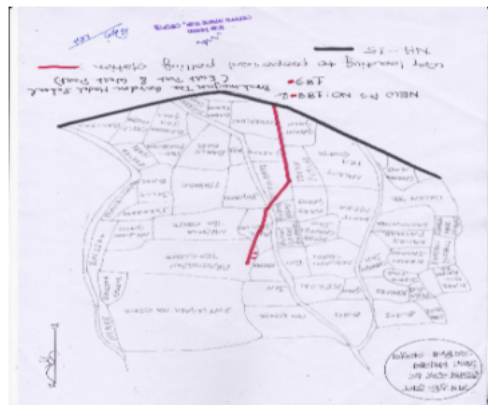

নিৰ্বাচক পঞ্জীয়ন বিষয়াৰ স্বাক্ষৰ

Nazri Naksha

Google Map View

Polling Station Building Front View

ভোটগ্ৰহন কেন্দ্ৰৰ সন্মুখৰ দৃশ্য

Cad View

Key MAP View

1 নাম : জোন্টি গোৱালা স্বামীৰ নাম: ৰাম নায়ক ঘৰ নং : 00 বয়স : 25 লিঙ্গ : মহিলা	NZZ0038323 ফটো উপলব্ধ	2 নাম : নৰেন্দ্ৰ বড়ো পিতাৰ নাম: বিষ্ণু বড়ো ঘৰ নং : 2 বয়স : 36 লিঙ্গ : পুৰুষ	HGC4134592 ফটো উপলব্ধ	3 নাম : ৰিংকি বড়ো স্বামীৰ নাম: নৰেন্দ্ৰ বড়ো ঘৰ নং : 2 বয়স : 27 লিঙ্গ : মহিলা	HGC0333492 ফটো উপলব্ধ
4 নাম : লক্ষেশ্বৰ বড়ো পিতাৰ নাম: বিষ্ণু বড়ো ঘৰ নং : 2 বয়স : 25 লিঙ্গ : পুৰুষ	HGC0566208 ফটো উপলব্ধ	5 নাম : মঙ্গল বড়ো পিতাৰ নাম: মুনিয়া বড়ো ঘৰ নং : 9 বয়স : 57 লিঙ্গ : পুৰুষ	HGC4134605 ফটো উপলব্ধ	6 নাম : কান্দৰী বড়ো স্বামীৰ নাম: মঙ্গল বড়ো ঘৰ নং : 9 বয়স : 49 লিঙ্গ : মহিলা	HGC4134616 ফটো উপলব্ধ
7 নাম : ৰবিন বোদো পিতাৰ নাম: মঙ্গল বোদো ঘৰ নং : 3 বয়স : 27 লিঙ্গ : পুৰুষ	HGC0520320 ফটো উপলব্ধ	8 নাম : ৰিতিকা বড়ো স্বামীৰ নাম: দিগন্ত বড়ো ঘৰ নং : 3 বয়স : 28 লিঙ্গ : মহিলা	HGC0566455 ফটো উপলব্ধ	9 নাম : ৰবিন্দ্র বড়ো পিতাৰ নাম: উৰ্জান বড়ো ঘৰ নং : 3 বয়স : 29 লিঙ্গ : পুৰুষ	HGC0575662 ফটো উপলব্ধ
10 নাম : দিগন্ত বড়ো পিতাৰ নাম: বগাই বড়ো ঘৰ নং : 3 বয়স : 34 লিঙ্গ : পুৰুষ	HGC0281568 ফটো উপলব্ধ	11 নাম : কোলাই বড়ো পিতাৰ নাম: কোলাই সিং বড়ো ঘৰ নং : 5 বয়স : 50 লিঙ্গ : পুৰুষ	HGC4134661 ফটো উপলব্ধ	12 নাম : নিতাই বড়ো স্বামীৰ নাম: কোলাই বড়ো ঘৰ নং : 5 বয়স : 45 লিঙ্গ : মহিলা	HGC4134672 ফটো উপলব্ধ
13 নাম : চিৰঞ্জিত বড়ো পিতাৰ নাম: কুলাই বড়ো ঘৰ নং : 5 বয়স : 31 লিঙ্গ : পুৰুষ	HGC0012335 ফটো উপলব্ধ	14 নাম : শংকৰ বড়ো পিতাৰ নাম: ভদ্রকান্ত বড়ো ঘৰ নং : 5 বয়স : 27 লিঙ্গ : পুৰুষ	HGC0297382 ফটো উপলব্ধ	15 নাম : কৰিশা বড়ো স্বামীৰ নাম: চিৰঞ্জীত বড়ো ঘৰ নং : 5 বয়স : 26 লিঙ্গ : মহিলা	HGC0447102 ফটো উপলব্ধ
16 নাম : নন্দীতা বড়ো স্বামীৰ নাম: শংকৰ বড়ো ঘৰ নং : 5 বয়স : 24 লিঙ্গ : মহিলা	HGC1465285 ফটো উপলব্ধ	17 নাম : ভদ্রকান্ত বড়ো পিতাৰ নাম: টনুৰাম বড়ো ঘৰ নং : 5 বয়স : 55 লিঙ্গ : পুৰুষ	HGC4134683 ফটো উপলব্ধ	18 নাম : লাফাৰী বড়ো স্বামীৰ নাম: ভদ্রকান্ত বড়ো ঘৰ নং : 5 বয়স : 53 লিঙ্গ : মহিলা	HGC4134694 ফটো উপলব্ধ
19 নাম : বগী বড়ো স্বামীৰ নাম: ভদ্রকান্ত বড়ো ঘৰ নং : 5 বয়স : 32 লিঙ্গ : মহিলা	HGC4134707 ফটো উপলব্ধ	20 নাম : গোবিন বড়ো পিতাৰ নাম: মঙ্গল বড়ো ঘৰ নং : 6 বয়স : 34 লিঙ্গ : পুৰুষ	HGC0165597 ফটো উপলব্ধ	21 নাম : টুট দাস বড়ো স্বামীৰ নাম: গোবিন্দ বড়ো ঘৰ নং : 6 বয়স : 29 লিঙ্গ : মহিলা	HGC0166645 ফটো উপলব্ধ
22 নাম : নিলিমা মুণ্ডা স্বামীৰ নাম: ভিনচেন্ট মুণ্ডা ঘৰ নং : 9 বয়স : 53 লিঙ্গ : মহিলা	HGC4134729 ফটো উপলব্ধ	23 নাম : লিয়ন মুণ্ডা পিতাৰ নাম: বালফাচ মুণ্ডা ঘৰ নং : 9 বয়স : 51 লিঙ্গ : মহিলা	HGC4134741 ফটো উপলব্ধ	24 নাম : সঞ্জয় মুণ্ডা পিতাৰ নাম: ভিনচেন্ট মুণ্ডা ঘৰ নং : 9 বয়স : 27 লিঙ্গ : পুৰুষ	HGC0446518 ফটো উপলব্ধ
25 নাম : হাবিল কান্দলনা পিতাৰ নাম: জুনুলী কান্দলনা ঘৰ নং : 8 বয়স : 26 লিঙ্গ : পুৰুষ	NZZ0029082 ফটো উপলব্ধ	26 নাম : মনেশ্বৰ চিংনাৰ পিতাৰ নাম: দক্ষিণ চিংনাৰ ঘৰ নং : 9 বয়স : 60 লিঙ্গ : পুৰুষ	HGC4134785 ফটো উপলব্ধ	27 নাম : কাৰে চিংনাৰ স্বামীৰ নাম: মনেশ্বৰ চিংনাৰ ঘৰ নং : 9 বয়স : 55 লিঙ্গ : মহিলা	HGC4134796 ফটো উপলব্ধ
28 নাম : চুৰেশ চিংনাৰ পিতাৰ নাম: মনেশ্বৰ চিংনাৰ ঘৰ নং : 9 বয়স : 38 লিঙ্গ : পুৰুষ	HGC4134843 ফটো উপলব্ধ	29 নাম : জুৱেল চিংনাৰ পিতাৰ নাম: মহেশ্বৰ চিংনাৰ ঘৰ নং : 9 বয়স : 31 লিঙ্গ : পুৰুষ	HGC4144994 ফটো উপলব্ধ	30 নাম : মৰমী ৰংহাংপী স্বামীৰ নাম: চুৰেশ চিংনাৰ ঘৰ নং : 9 বয়স : 31 লিঙ্গ : মহিলা	HGC0568287 ফটো উপলব্ধ