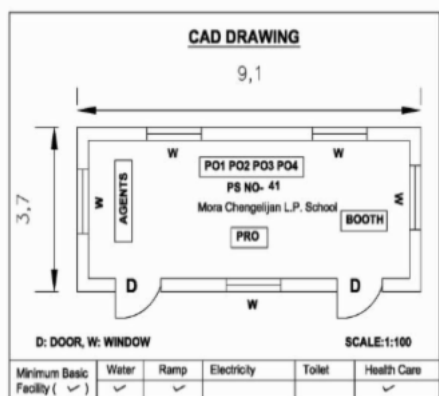

নিৰ্বাচক পঞ্জীয়ন বিষয়াৰ স্বাক্ষৰ

Nazri Naksha

Google Map View

Polling Station Building Front View

ভোটগ্ৰহন কেন্দ্ৰৰ সন্মুখৰ দৃশ্য

Cad View

Key MAP View

| | | | | | |
|--------------------------------------------------------------------------------------------------|--------------------------|-------------------------------------------------------------------------------------------------------|--------------------------|--------------------------------------------------------------------------------------------------|--------------------------|
| 1 নাম : ডেভিদ কিৰো পিতাৰ নাম: উইলিয়াম কিৰো ঘৰ নং : 0 বয়স : 31 লিঙ্গ : পুৰুষ | NZZ0069732 ফটো উপলব্ধ | 2 নাম : উমিলা হাচা পিতাৰ নাম: ইলিয়াচ হাচা ঘৰ নং : 2 বয়স : 54 লিঙ্গ : মহিলা | HGC4038226 ফটো উপলব্ধ | 3 নাম : সুকৰাম হাচা পিতাৰ নাম: ইলিয়াছ হাচা ঘৰ নং : 2 বয়স : 50 লিঙ্গ : পুৰুষ | HGC4038237 ফটো উপলব্ধ |
| 4 নাম : জলী হাচা স্বামীৰ নাম: সুকৰাম হাচা ঘৰ নং : 2 বয়স : 42 লিঙ্গ : মহিলা | HGC4038248 ফটো উপলব্ধ | 5 নাম : জহান হাচা পিতাৰ নাম: সুকৰাম হাচা ঘৰ নং : 2 বয়স : 23 লিঙ্গ : পুৰুষ | NZZ0032110 ফটো উপলব্ধ | 6 নাম : যোচেফ হাচা পিতাৰ নাম: সুকৰাম হাচা ঘৰ নং : 2 বয়স : 23 লিঙ্গ : পুৰুষ | NZZ0033233 ফটো উপলব্ধ |
| 7 নাম : হেলেনা হাচা পিতাৰ নাম: লোকনাথ হাচা ঘৰ নং : 2 কু বয়স : 24 লিঙ্গ : মহিলা | NZZ0059832 ফটো উপলব্ধ | 8 নাম : লুইস হাচা পিতাৰ নাম: লোকনাথ হাচা ঘৰ নং : 2 কু বয়স : 21 লিঙ্গ : পুৰুষ | NZZ0059857 ফটো উপলব্ধ | 9 নাম : লোকনাথ হাচা পিতাৰ নাম: ইলিয়াচ হাচা ঘৰ নং : 2 কু বয়স : 50 লিঙ্গ : পুৰুষ | HGC4038259 ফটো উপলব্ধ |
| 10 নাম : মাৰিয়াম হাচা স্বামীৰ নাম: লোকনাথ হাচা ঘৰ নং : 2 কু বয়স : 45 লিঙ্গ : মহিলা | HGC4038260 ফটো উপলব্ধ | 11 নাম : অচিলা হাচা স্বামীৰ নাম: লুইচ হাচা ঘৰ নং : 3 বয়স : 62 লিঙ্গ : মহিলা | HGC4038282 ফটো উপলব্ধ | 12 নাম : প্ৰকাশ হাচা পিতাৰ নাম: লুইচ হাচা ঘৰ নং : 3 বয়স : 34 লিঙ্গ : পুৰুষ | HGC2306005 ফটো উপলব্ধ |
| 13 নাম : চুনিল হাচা পিতাৰ নাম: লুইচ হাচা ঘৰ নং : 3 বয়স : 33 লিঙ্গ : পুৰুষ | HGC4038306 ফটো উপলব্ধ | 14 নাম : মলিনা হাচা মাতৃৰ নাম: আছিল হাচা ঘৰ নং : 3 বয়স : 29 লিঙ্গ : মহিলা | HGC1420736 ফটো উপলব্ধ | 15 নাম : মনোমায়া হাচা স্বামীৰ নাম: নন্দ হাচা ঘৰ নং : 8 বয়স : 58 লিঙ্গ : মহিলা | HGC4038328 ফটো উপলব্ধ |
| 16 নাম : আগষ্টিন হাচা পিতাৰ নাম: নন্দ হাচা ঘৰ নং : 8 বয়স : 38 লিঙ্গ : পুৰুষ | HGC4038339 ফটো উপলব্ধ | 17 নাম : পুষ্পলতা ইন্দ্ৰাৰ মাতৃৰ নাম: সৃষ্টিনা ইন্দ্ৰাৰ ঘৰ নং : 4 বয়স : 30 লিঙ্গ : মহিলা | CCF5440175 ফটো উপলব্ধ | 18 নাম : ৰিতা হাচা মাতৃৰ নাম: মনোমায়া হাচা ঘৰ নং : 4 বয়স : 29 লিঙ্গ : মহিলা | HGC1280247 ফটো উপলব্ধ |
| 19 নাম : পাউল হাচা পিতাৰ নাম: নন্দ হাচা ঘৰ নং : 4 বয়স : 27 লিঙ্গ : পুৰুষ | NZZ0026773 ফটো উপলব্ধ | 20 নাম : আঞ্জলু হাছা পিতাৰ নাম: দিলিপ হাছা ঘৰ নং : 5 বয়স : 35 লিঙ্গ : পুৰুষ | HGC4038362 ফটো উপলব্ধ | 21 নাম : থমাচ পাণ্ডু পিতাৰ নাম: পল্টু পাণ্ডু ঘৰ নং : 6 বয়স : 47 লিঙ্গ : পুৰুষ | HGC4038419 ফটো উপলব্ধ |
| 22 নাম : ইমিল পাণ্ডু পিতাৰ নাম: পল্টু পাণ্ডু ঘৰ নং : 6 বয়স : 45 লিঙ্গ : পুৰুষ | HGC4038431 ফটো উপলব্ধ | 23 নাম : চিচিলিয়া পাণ্ডু স্বামীৰ নাম: থমাচ পাণ্ডু ঘৰ নং : 6 বয়স : 44 লিঙ্গ : মহিলা | HGC4038420 ফটো উপলব্ধ | 24 নাম : চুচিলা পাণ্ডু পিতাৰ নাম: পল্টু পাণ্ডু ঘৰ নং : 6 বয়স : 43 লিঙ্গ : মহিলা | HGC4038408 ফটো উপলব্ধ |
| 25 নাম : ফিৰদা পাণ্ডু স্বামীৰ নাম: ইমিল পাণ্ডু ঘৰ নং : 6 বয়স : 40 লিঙ্গ : মহিলা | HGC4038442 ফটো উপলব্ধ | 26 নাম : যোৰাকিম পান্ডু পিতাৰ নাম: পল্টু পান্ডু ঘৰ নং : 6 বয়স : 34 লিঙ্গ : পুৰুষ | HGC2306050 ফটো উপলব্ধ | 27 নাম : মিলিকা পাণ্ডু স্বামীৰ নাম: যোৰাকিম পাণ্ডু ঘৰ নং : 6 বয়স : 31 লিঙ্গ : মহিলা | HGC0277962 ফটো উপলব্ধ |
| 28 নাম : চিলবানু পাণ্ডু পিতাৰ নাম: ইমিল পাণ্ডু ঘৰ নং : 6 বয়স : 22 লিঙ্গ : পুৰুষ | NZZ0026732 ফটো উপলব্ধ | 29 নাম : মাৰিয়াম পাণ্ডু স্বামীৰ নাম: গোল্টী পাণ্ডু ঘৰ নং : 9 বয়স : 56 লিঙ্গ : মহিলা | HGC4038464 ফটো উপলব্ধ | 30 নাম : চাবিনা পাণ্ডু পিতাৰ নাম: গোল্টী পাণ্ডু ঘৰ নং : 9 বয়স : 32 লিঙ্গ : মহিলা | HGC0180257 ফটো উপলব্ধ |