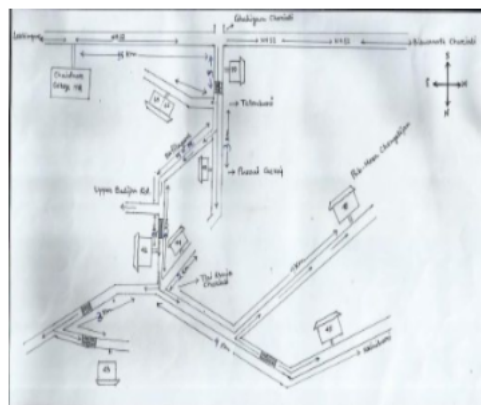

নিৰ্বাচক পঞ্জীয়ন বিষয়াৰ স্বাক্ষৰ

Nazri Naksha

Google Map View

Polling Station Building Front View

ভোটগ্ৰহন কেন্দ্ৰৰ সন্মুখৰ দৃশ্য

Cad View

Key MAP View

| | | | | | |
|--------------------------------------------------------------------------------------------------|--------------------------|-------------------------------------------------------------------------------------------------------|--------------------------|--------------------------------------------------------------------------------------------------|--------------------------|
| 1 নাম : ডেভিদ কিৰো পিতাৰ নাম: উইলিয়াম কিৰো ঘৰ নং : 0 বয়স : 31 লিঙ্গ : পুৰুষ | NZZ0069732 ফটো উপলব্ধ | 2 নাম : উমিলা হাচা পিতাৰ নাম: ইলিয়াচ হাচা ঘৰ নং : 2 বয়স : 54 লিঙ্গ : মহিলা | HGC4038226 ফটো উপলব্ধ | 3 নাম : সুকৰাম হাচা পিতাৰ নাম: ইলিয়াছ হাচা ঘৰ নং : 2 বয়স : 50 লিঙ্গ : পুৰুষ | HGC4038237 ফটো উপলব্ধ |
| 4 নাম : জলী হাচা স্বামীৰ নাম: সুকৰাম হাচা ঘৰ নং : 2 বয়স : 42 লিঙ্গ : মহিলা | HGC4038248 ফটো উপলব্ধ | 5 নাম : জহান হাচা পিতাৰ নাম: সুকৰাম হাচা ঘৰ নং : 2 বয়স : 23 লিঙ্গ : পুৰুষ | NZZ0032110 ফটো উপলব্ধ | 6 নাম : যোচেফ হাচা পিতাৰ নাম: সুকৰাম হাচা ঘৰ নং : 2 বয়স : 23 লিঙ্গ : পুৰুষ | NZZ0033233 ফটো উপলব্ধ |
| 7 নাম : হেলেনা হাচা পিতাৰ নাম: লোকনাথ হাচা ঘৰ নং : 2 কু বয়স : 24 লিঙ্গ : মহিলা | NZZ0059832 ফটো উপলব্ধ | 8 নাম : লুইস হাচা পিতাৰ নাম: লোকনাথ হাচা ঘৰ নং : 2 কু বয়স : 21 লিঙ্গ : পুৰুষ | NZZ0059857 ফটো উপলব্ধ | 9 নাম : লোকনাথ হাচা পিতাৰ নাম: ইলিয়াচ হাচা ঘৰ নং : 2 কু বয়স : 50 লিঙ্গ : পুৰুষ | HGC4038259 ফটো উপলব্ধ |
| 10 নাম : মাৰিয়াম হাচা স্বামীৰ নাম: লোকনাথ হাচা ঘৰ নং : 2 কু বয়স : 45 লিঙ্গ : মহিলা | HGC4038260 ফটো উপলব্ধ | 11 নাম : অচিলা হাচা স্বামীৰ নাম: লুইচ হাচা ঘৰ নং : 3 বয়স : 62 লিঙ্গ : মহিলা | HGC4038282 ফটো উপলব্ধ | 12 নাম : প্ৰকাশ হাচা পিতাৰ নাম: লুইচ হাচা ঘৰ নং : 3 বয়স : 34 লিঙ্গ : পুৰুষ | HGC2306005 ফটো উপলব্ধ |
| 13 নাম : চুনিল হাচা পিতাৰ নাম: লুইচ হাচা ঘৰ নং : 3 বয়স : 33 লিঙ্গ : পুৰুষ | HGC4038306 ফটো উপলব্ধ | 14 নাম : মলিনা হাচা মাতৃৰ নাম: আছিল হাচা ঘৰ নং : 3 বয়স : 29 লিঙ্গ : মহিলা | HGC1420736 ফটো উপলব্ধ | 15 নাম : মনোমায়া হাচা স্বামীৰ নাম: নন্দ হাচা ঘৰ নং : 8 বয়স : 58 লিঙ্গ : মহিলা | HGC4038328 ফটো উপলব্ধ |
| 16 নাম : আগষ্টিন হাচা পিতাৰ নাম: নন্দ হাচা ঘৰ নং : 8 বয়স : 38 লিঙ্গ : পুৰুষ | HGC4038339 ফটো উপলব্ধ | 17 নাম : পুষ্পলতা ইন্দ্ৰাৰ মাতৃৰ নাম: সৃষ্টিনা ইন্দ্ৰাৰ ঘৰ নং : 4 বয়স : 30 লিঙ্গ : মহিলা | CCF5440175 ফটো উপলব্ধ | 18 নাম : ৰিতা হাচা মাতৃৰ নাম: মনোমায়া হাচা ঘৰ নং : 4 বয়স : 29 লিঙ্গ : মহিলা | HGC1280247 ফটো উপলব্ধ |
| 19 নাম : পাউল হাচা পিতাৰ নাম: নন্দ হাচা ঘৰ নং : 4 বয়স : 27 লিঙ্গ : পুৰুষ | NZZ0026773 ফটো উপলব্ধ | 20 নাম : আঞ্জলু হাছা পিতাৰ নাম: দিলিপ হাছা ঘৰ নং : 5 বয়স : 35 লিঙ্গ : পুৰুষ | HGC4038362 ফটো উপলব্ধ | 21 নাম : থমাচ পাণ্ডু পিতাৰ নাম: পল্টু পাণ্ডু ঘৰ নং : 6 বয়স : 47 লিঙ্গ : পুৰুষ | HGC4038419 ফটো উপলব্ধ |
| 22 নাম : ইমিল পাণ্ডু পিতাৰ নাম: পল্টু পাণ্ডু ঘৰ নং : 6 বয়স : 45 লিঙ্গ : পুৰুষ | HGC4038431 ফটো উপলব্ধ | 23 নাম : চিচিলিয়া পাণ্ডু স্বামীৰ নাম: থমাচ পাণ্ডু ঘৰ নং : 6 বয়স : 44 লিঙ্গ : মহিলা | HGC4038420 ফটো উপলব্ধ | 24 নাম : চুচিলা পাণ্ডু পিতাৰ নাম: পল্টু পাণ্ডু ঘৰ নং : 6 বয়স : 43 লিঙ্গ : মহিলা | HGC4038408 ফটো উপলব্ধ |
| 25 নাম : ফিৰদা পাণ্ডু স্বামীৰ নাম: ইমিল পাণ্ডু ঘৰ নং : 6 বয়স : 40 লিঙ্গ : মহিলা | HGC4038442 ফটো উপলব্ধ | 26 নাম : যোৰাকিম পান্ডু পিতাৰ নাম: পল্টু পান্ডু ঘৰ নং : 6 বয়স : 34 লিঙ্গ : পুৰুষ | HGC2306050 ফটো উপলব্ধ | 27 নাম : মিলিকা পাণ্ডু স্বামীৰ নাম: যোৰাকিম পাণ্ডু ঘৰ নং : 6 বয়স : 31 লিঙ্গ : মহিলা | HGC0277962 ফটো উপলব্ধ |
| 28 নাম : চিলবানু পাণ্ডু পিতাৰ নাম: ইমিল পাণ্ডু ঘৰ নং : 6 বয়স : 22 লিঙ্গ : পুৰুষ | NZZ0026732 ফটো উপলব্ধ | 29 নাম : মাৰিয়াম পাণ্ডু স্বামীৰ নাম: গোল্টী পাণ্ডু ঘৰ নং : 9 বয়স : 56 লিঙ্গ : মহিলা | HGC4038464 ফটো উপলব্ধ | 30 নাম : চাবিনা পাণ্ডু পিতাৰ নাম: গোল্টী পাণ্ডু ঘৰ নং : 9 বয়স : 32 লিঙ্গ : মহিলা | HGC0180257 ফটো উপলব্ধ |