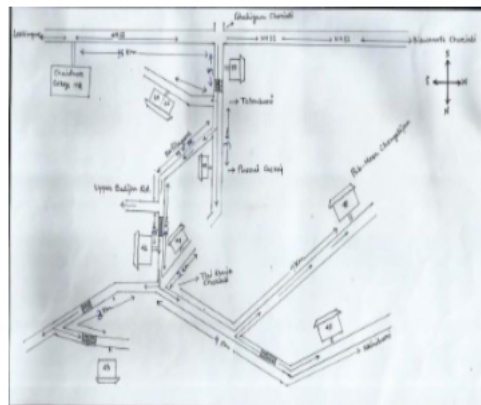

নিৰ্বাচক পঞ্জীয়ন বিষয়াৰ স্বাক্ষৰ

Nazri Naksha

Google Map View

Polling Station Building Front View

ভোটগ্ৰহন কেন্দ্ৰৰ সন্মুখৰ দৃশ্য

Cad View

Key MAP View

1 নাম : বোধন মুণ্ডা পিতাৰ নাম: গুণ মুণ্ডা ঘৰ নং : 2 বয়স : 73 লিঙ্গ : পুৰুষ	HGC4234564 ফটো উপলব্ধ	2 নাম : বতনি মুণ্ডা স্বামীৰ নাম: বুধন মুণ্ডা ঘৰ নং : 2 বয়স : 63 লিঙ্গ : মহিলা	HGC4234575 ফটো উপলব্ধ	3 নাম : সুনীল মুণ্ডা পিতাৰ নাম: বোধন মুণ্ডা ঘৰ নং : 2 বয়স : 39 লিঙ্গ : পুৰুষ	HGC1493709 ফটো উপলব্ধ
4 নাম : লীলা ৰায় পিতাৰ নাম: পঞ্চম বাহাদুৰ ৰায় ঘৰ নং : 9 বয়স : 58 লিঙ্গ : মহিলা	HGC4234611 ফটো উপলব্ধ	D 5 নাম : কৃষ্ণ ৰায় পিতাৰ নাম: কুল বাহাদুৰ ৰায় ঘৰ নং : 8 বয়স : 73 লিঙ্গ : পুৰুষ	HGC4234622 ফটো উপলব্ধ	D 6 নাম : মিনাদেবী ৰায় স্বামীৰ নাম: কৃষ্ণ ৰায় ঘৰ নং : 8 বয়স : 68 লিঙ্গ : মহিলা	HGC4234633 ফটো উপলব্ধ
7 নাম : লীলা ৰায় পিতাৰ নাম: পঞ্চম বাহাদুৰ ৰায় ঘৰ নং : 8 বয়স : 58 লিঙ্গ : মহিলা	HGC0556076 ফটো উপলব্ধ	8 নাম : মনোজ ৰায় পিতাৰ নাম: কৃষ্ণ ৰায় ঘৰ নং : 8 বয়স : 30 লিঙ্গ : পুৰুষ	HGC4243850 ফটো উপলব্ধ	9 নাম : মহেশ্বৰ তাতি পিতাৰ নাম: লক্ষন তাতি ঘৰ নং : 6 বয়স : 58 লিঙ্গ : পুৰুষ	HGC4234655 ফটো উপলব্ধ
10 নাম : দুৰ্গা তাতি পিতাৰ নাম: লক্ষন তাতি ঘৰ নং : 6 বয়স : 53 লিঙ্গ : পুৰুষ	HGC4234677 ফটো উপলব্ধ	11 নাম : লিলা তাতি স্বামীৰ নাম: দুৰ্গা তাতি ঘৰ নং : 6 বয়স : 48 লিঙ্গ : মহিলা	HGC4234688 ফটো উপলব্ধ	12 নাম : পদ্মিণী তাতি স্বামীৰ নাম: মহেশ্বৰ তাতি ঘৰ নং : 6 বয়স : 48 লিঙ্গ : মহিলা	HGC4234666 ফটো উপলব্ধ
13 নাম : ৰহিত ৰংপি পিতাৰ নাম: বিজেন ৰংপি ঘৰ নং : 06 বয়স : 23 লিঙ্গ : পুৰুষ	NZZ0026724 ফটো উপলব্ধ	14 নাম : দশম বে পিতাৰ নাম: আন বে ঘৰ নং : 9 বয়স : 68 লিঙ্গ : পুৰুষ	HGC4234724 ফটো উপলব্ধ	15 নাম : মালতি বে স্বামীৰ নাম: দশম বে ঘৰ নং : 9 বয়স : 65 লিঙ্গ : মহিলা	HGC4234735 ফটো উপলব্ধ
16 নাম : অনিল বে পিতাৰ নাম: আন বে ঘৰ নং : 9 বয়স : 58 লিঙ্গ : পুৰুষ	HGC4234746 ফটো উপলব্ধ	17 নাম : মামনি বে স্বামীৰ নাম: অনিল বে ঘৰ নং : 9 বয়স : 53 লিঙ্গ : মহিলা	HGC4234757 ফটো উপলব্ধ	18 নাম : মাম বে পিতাৰ নাম: আন বে ঘৰ নং : 9 বয়স : 53 লিঙ্গ : পুৰুষ	HGC4234713 ফটো উপলব্ধ
19 নাম : বিনা ৰংপি স্বামীৰ নাম: আনন্দ ৰংপি ঘৰ নং : 8 বয়স : 76 লিঙ্গ : মহিলা	HGC4234768 ফটো উপলব্ধ	20 নাম : ৰাজেন ৰংপি পিতাৰ নাম: পুহি ৰংপি ঘৰ নং : 8 বয়স : 53 লিঙ্গ : পুৰুষ	HGC4234791 ফটো উপলব্ধ	21 নাম : ফুল চিংনাৰপী স্বামীৰ নাম: অশোক ৰংপি ঘৰ নং : 08 বয়স : 28 লিঙ্গ : মহিলা	NZZ0028704 ফটো উপলব্ধ
22 নাম : কিশোন ৰংপি পিতাৰ নাম: ৰাজেন ৰংপি ঘৰ নং : 08 বয়স : 26 লিঙ্গ : পুৰুষ	NZZ0026740 ফটো উপলব্ধ	23 নাম : অশোক ৰংপি পিতাৰ নাম: ৰাজেন ৰংপি ঘৰ নং : 8 বয়স : 25 লিঙ্গ : পুৰুষ	NZZ0105262 ফটো উপলব্ধ	24 নাম : আমন ৰংপি পিতাৰ নাম: পুহি ৰংপি ঘৰ নং : 8 বয়স : 48 লিঙ্গ : পুৰুষ	HGC4234804 ফটো উপলব্ধ
25 নাম : কাজৰ ৰংপি স্বামীৰ নাম: আমন ৰংপি ঘৰ নং : 8 বয়স : 46 লিঙ্গ : মহিলা	HGC4234815 ফটো উপলব্ধ	26 নাম : দক্ষিণ ৰংপি পিতাৰ নাম: পুহি ৰংপি ঘৰ নং : 8 বয়স : 58 লিঙ্গ : পুৰুষ	HGC4234779 ফটো উপলব্ধ	27 নাম : অমফ ৰংপি স্বামীৰ নাম: দক্ষিণ ৰংপি ঘৰ নং : 8 বয়স : 53 লিঙ্গ : মহিলা	HGC4234780 ফটো উপলব্ধ
28 নাম : বিজেন ৰংপী পিতাৰ নাম: ৰাজেন ৰংপী ঘৰ নং : 8 বয়স : 42 লিঙ্গ : পুৰুষ	HGC4243769 ফটো উপলব্ধ	29 নাম : কাচাং ৰংপী স্বামীৰ নাম: বিজেন ৰংপী ঘৰ নং : 8 বয়স : 29 লিঙ্গ : মহিলা	HGC0329607 ফটো উপলব্ধ	30 নাম : অমফ চিংনাৰ স্বামীৰ নাম: ভূৰন চিংনাৰ ঘৰ নং : 9 বয়স : 54 লিঙ্গ : মহিলা	HGC0140780 ফটো উপলব্ধ