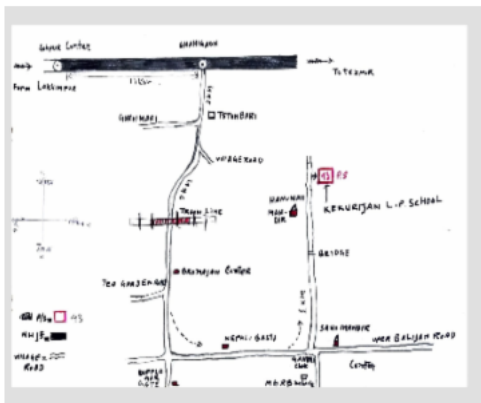

Nazri Naksha