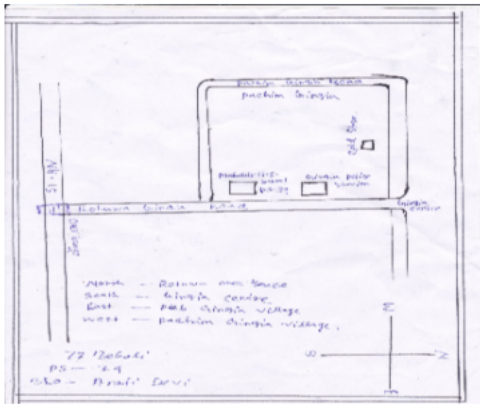

নিৰ্বাচক পঞ্জীয়ন বিষয়াৰ স্বাক্ষৰ

Nazri Naksha

Google Map View

Polling Station Building Front View

ভোটগ্ৰহন কেন্দ্ৰৰ সন্মুখৰ দৃশ্য

Cad View

Key MAP View

E	1	LDT3834626
নাম : তৰলতা মুখাৰ্জী স্বামীৰ নাম : শান্তিৰঞ্জন মুখাৰ্জী ঘৰ নং : 1 বয়স : 79 লিঙ্গ : মহিলা	ফটো উপলব্ধ	