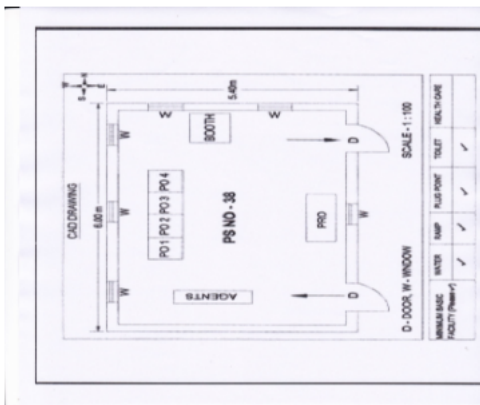

নিৰ্বাচক পঞ্জীয়ন বিষয়াৰ স্বাক্ষৰ

Nazri Naksha

Google Map View

Polling Station Building Front View

ভোটগ্ৰহন কেন্দ্ৰৰ সন্মুখৰ দৃশ্য

Cad View

Key MAP View

E	1	LDT3834626
নাম : তৰলতা মুখাৰ্জী স্বামীৰ নাম : শান্তিৰঞ্জন মুখাৰ্জী ঘৰ নং : 1 বয়স : 79 লিঙ্গ : মহিলা	ফটো উপলব্ধ	