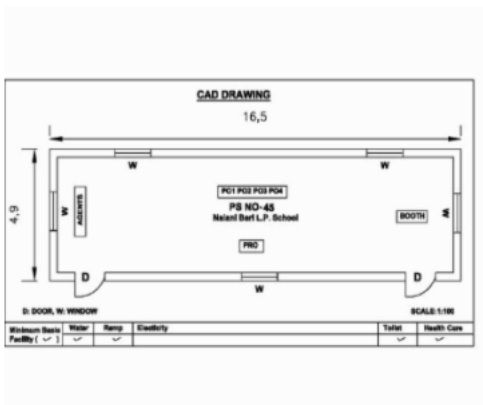

নিৰ্বাচক পঞ্জীয়ন বিষয়াৰ স্বাক্ষৰ

Nazri Naksha

Google Map View

Polling Station Building Front View

ভোটগ্ৰহন কেন্দ্ৰৰ সন্মুখৰ দৃশ্য

Cad View

Key MAP View

<p>S 1 HGC4434575</p> <p>নাম : চৰীফন বেগম স্বামীৰ নাম: আলিম আনচাৰী ঘৰ নং : 1 বয়স : 70 লিঙ্গ : মহিলা</p> <p>ফটো উপলব্ধ</p>	<p>S 2 HGC4434597</p> <p>নাম : মৰিয়ম বেগম স্বামীৰ নাম: জাকিৰ আনচাৰী ঘৰ নং : 1 বয়স : 48 লিঙ্গ : মহিলা</p> <p>ফটো উপলব্ধ</p>	<p>3 HGC4434600</p> <p>নাম : জাবিৰ আনচাৰী পিতাৰ নাম: আলিম আনচাৰী ঘৰ নং : 1 বয়স : 41 লিঙ্গ : পুৰুষ</p> <p>ফটো উপলব্ধ</p>
<p>D 4 HGC4434611</p> <p>নাম : বইছা বেগম স্বামীৰ নাম: জাবিৰ আনচাৰী ঘৰ নং : 1 বয়স : 38 লিঙ্গ : মহিলা</p> <p>ফটো উপলব্ধ</p>	<p>E 5 HGC4434699</p> <p>নাম : ফাতেমা বেগম স্বামীৰ নাম: চাহদত্ত আনচাৰী ঘৰ নং : 2 বয়স : 85 লিঙ্গ : মহিলা</p> <p>ফটো উপলব্ধ</p>	<p>6 HGC4434633</p> <p>নাম : ইচাহক আনচাৰী পিতাৰ নাম: চাহাদত্ত আনচাৰী ঘৰ নং : 2 বয়স : 60 লিঙ্গ : পুৰুষ</p> <p>ফটো উপলব্ধ</p>
<p>7 HGC4434644</p> <p>নাম : কতিবান বেগম স্বামীৰ নাম: ইচাহক আনচাৰী ঘৰ নং : 2 বয়স : 56 লিঙ্গ : মহিলা</p> <p>ফটো উপলব্ধ</p>	<p>8 HGC4434688</p> <p>নাম : মাইন খাতুন স্বামীৰ নাম: ইচান আনচাৰী ঘৰ নং : 2 বয়স : 50 লিঙ্গ : মহিলা</p> <p>ফটো উপলব্ধ</p>	<p>9 HGC4434655</p> <p>নাম : চান মহম্মদ আনচাৰী পিতাৰ নাম: ইচাহক আনচাৰী ঘৰ নং : 2 বয়স : 40 লিঙ্গ : পুৰুষ</p> <p>ফটো উপলব্ধ</p>
<p>S 10 HGC4434666</p> <p>নাম : নুৰজাহান খাতুন পিতাৰ নাম: ইচাহক আনচাৰী ঘৰ নং : 2 বয়স : 38 লিঙ্গ : মহিলা</p> <p>ফটো উপলব্ধ</p>	<p>11 HGC3491073</p> <p>নাম : টিপসুলতান আনচাৰী পিতাৰ নাম: ইশাহক আনচাৰী ঘৰ নং : 2 বয়স : 32 লিঙ্গ : পুৰুষ</p> <p>ফটো উপলব্ধ</p>	<p>12 NZZ0021089</p> <p>নাম : ইকবাল আনছাৰী পিতাৰ নাম: ইচাহক আনছাৰী ঘৰ নং : 02 বয়স : 29 লিঙ্গ : পুৰুষ</p> <p>ফটো উপলব্ধ</p>
<p>13 NZZ0116319</p> <p>নাম : চুলেমান আনচাৰী পিতাৰ নাম: ইচাহক আনচাৰী ঘৰ নং : 2 বয়স : 23 লিঙ্গ : পুৰুষ</p> <p>ফটো উপলব্ধ</p>	<p>14 NZZ0114173</p> <p>নাম : নাৰ্গিচ পৰৱিন পিতাৰ নাম: নেছাৰ আলম ঘৰ নং : 2ক বয়স : 21 লিঙ্গ : মহিলা</p> <p>ফটো উপলব্ধ</p>	<p>15 HGC0554048</p> <p>নাম : নেচাৰ আলম আনচাৰী পিতাৰ নাম: নয়মুদ্দিন আনচাৰী ঘৰ নং : 2ক বয়স : 55 লিঙ্গ : পুৰুষ</p> <p>ফটো উপলব্ধ</p>
<p>16 HGC0554022</p> <p>নাম : ৰিজৱান আলম পিতাৰ নাম: নেচাৰ আলম ঘৰ নং : 2ক বয়স : 28 লিঙ্গ : পুৰুষ</p> <p>ফটো উপলব্ধ</p>	<p>17 HGC4434713</p> <p>নাম : গোলচন নেচা স্বামীৰ নাম: নেছাৰ আলম আনচাৰী ঘৰ নং : 2ক বয়স : 43 লিঙ্গ : মহিলা</p> <p>ফটো উপলব্ধ</p>	<p>18 HGC4434735</p> <p>নাম : চমিউল্লা আনচাৰী পিতাৰ নাম: ৰব্বাদিন আনচাৰী ঘৰ নং : 3 বয়স : 55 লিঙ্গ : পুৰুষ</p> <p>ফটো উপলব্ধ</p>
<p>19 HGC4434779</p> <p>নাম : কৰমুল্লা আনচাৰী পিতাৰ নাম: ৰব্বাদিন আনচাৰী ঘৰ নং : 3 বয়স : 50 লিঙ্গ : পুৰুষ</p> <p>ফটো উপলব্ধ</p>	<p>20 HGC4434746</p> <p>নাম : চাজৰন খাতুন স্বামীৰ নাম: চমিউল্লা আনচাৰী ঘৰ নং : 3 বয়স : 48 লিঙ্গ : মহিলা</p> <p>ফটো উপলব্ধ</p>	<p>21 HGC4434780</p> <p>নাম : আচমা খাতুন স্বামীৰ নাম: কৰমুল্লা আনচাৰী ঘৰ নং : 3 বয়স : 45 লিঙ্গ : মহিলা</p> <p>ফটো উপলব্ধ</p>
<p>S 22 HGC4434757</p> <p>নাম : চাজিদা খাতুন পিতাৰ নাম: চমিউল্লা আনচাৰী ঘৰ নং : 3 বয়স : 38 লিঙ্গ : মহিলা</p> <p>ফটো উপলব্ধ</p>	<p>S 23 HGC4434768</p> <p>নাম : আতিউল্লাহ আনচাৰী পিতাৰ নাম: চমিউল্লা আনচাৰী ঘৰ নং : 3 বয়স : 36 লিঙ্গ : পুৰুষ</p> <p>ফটো উপলব্ধ</p>	<p>24 HGC0286161</p> <p>নাম : ইমতিয়াজ আনছাৰী পিতাৰ নাম: চমিউল্লা আনছাৰী ঘৰ নং : 3 বয়স : 34 লিঙ্গ : পুৰুষ</p> <p>ফটো উপলব্ধ</p>
<p>25 HGC1223254</p> <p>নাম : মতিউল্লাহ আনছাৰী পিতাৰ নাম: কৰমুল্লা আনছাৰী ঘৰ নং : 3 বয়স : 33 লিঙ্গ : পুৰুষ</p> <p>ফটো উপলব্ধ</p>	<p>26 HGC0601450</p> <p>নাম : ৰজিদা খাতুন পিতাৰ নাম: চনিউল্লা আনচাৰী ঘৰ নং : 3 বয়স : 31 লিঙ্গ : মহিলা</p> <p>ফটো উপলব্ধ</p>	<p>27 HGC1218304</p> <p>নাম : চবনম খাতুন পিতাৰ নাম: কৰমুল্লা আনছাৰী ঘৰ নং : 3 বয়স : 29 লিঙ্গ : মহিলা</p> <p>ফটো উপলব্ধ</p>
<p>28 HGC0601435</p> <p>নাম : চৰফৰাজ আনচাৰী পিতাৰ নাম: চমিউল্লা আনচাৰী ঘৰ নং : 3 বয়স : 26 লিঙ্গ : পুৰুষ</p> <p>ফটো উপলব্ধ</p>	<p>29 HGC1228865</p> <p>নাম : মুফচিনা খাতুন পিতাৰ নাম: কৰমুল্লা আনছাৰী ঘৰ নং : 3 বয়স : 26 লিঙ্গ : মহিলা</p> <p>ফটো উপলব্ধ</p>	<p>30 HGC4434804</p> <p>নাম : বচৰন নেচা স্বামীৰ নাম: ইচলাম আনচাৰী ঘৰ নং : 8 বয়স : 52 লিঙ্গ : মহিলা</p> <p>ফটো উপলব্ধ</p>