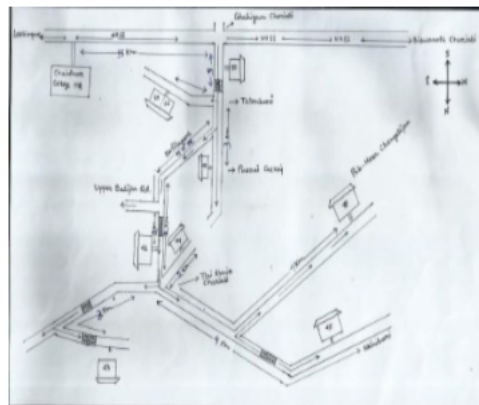

নিৰ্বাচক পঞ্জীয়ন বিষয়াৰ স্বাক্ষৰ

Nazri Naksha

Google Map View

Polling Station Building Front View

ভোটগ্ৰহন কেন্দ্ৰৰ সন্মুখৰ দৃশ্য

Cad View

Key MAP View

<p>S 1 HGC4434575</p> <p>নাম : চৰীফন বেগম স্বামীৰ নাম: আলিম আনচাৰী ঘৰ নং : 1 বয়স : 70 লিঙ্গ : মহিলা</p> <p>ফটো উপলব্ধ</p>	<p>S 2 HGC4434597</p> <p>নাম : মৰিয়ম বেগম স্বামীৰ নাম: জাকিৰ আনচাৰী ঘৰ নং : 1 বয়স : 48 লিঙ্গ : মহিলা</p> <p>ফটো উপলব্ধ</p>	<p>3 HGC4434600</p> <p>নাম : জাবিৰ আনচাৰী পিতাৰ নাম: আলিম আনচাৰী ঘৰ নং : 1 বয়স : 41 লিঙ্গ : পুৰুষ</p> <p>ফটো উপলব্ধ</p>
<p>D 4 HGC4434611</p> <p>নাম : বইছা বেগম স্বামীৰ নাম: জাবিৰ আনচাৰী ঘৰ নং : 1 বয়স : 38 লিঙ্গ : মহিলা</p> <p>ফটো উপলব্ধ</p>	<p>E 5 HGC4434699</p> <p>নাম : ফাতেমা বেগম স্বামীৰ নাম: চাহদত্ত আনচাৰী ঘৰ নং : 2 বয়স : 85 লিঙ্গ : মহিলা</p> <p>ফটো উপলব্ধ</p>	<p>6 HGC4434633</p> <p>নাম : ইচাহক আনচাৰী পিতাৰ নাম: চাহাদত্ত আনচাৰী ঘৰ নং : 2 বয়স : 60 লিঙ্গ : পুৰুষ</p> <p>ফটো উপলব্ধ</p>
<p>7 HGC4434644</p> <p>নাম : কতিবান বেগম স্বামীৰ নাম: ইচাহক আনচাৰী ঘৰ নং : 2 বয়স : 56 লিঙ্গ : মহিলা</p> <p>ফটো উপলব্ধ</p>	<p>8 HGC4434688</p> <p>নাম : মাইন খাতুন স্বামীৰ নাম: ইচান আনচাৰী ঘৰ নং : 2 বয়স : 50 লিঙ্গ : মহিলা</p> <p>ফটো উপলব্ধ</p>	<p>9 HGC4434655</p> <p>নাম : চান মহম্মদ আনচাৰী পিতাৰ নাম: ইচাহক আনচাৰী ঘৰ নং : 2 বয়স : 40 লিঙ্গ : পুৰুষ</p> <p>ফটো উপলব্ধ</p>
<p>S 10 HGC4434666</p> <p>নাম : নুৰজাহান খাতুন পিতাৰ নাম: ইচাহক আনচাৰী ঘৰ নং : 2 বয়স : 38 লিঙ্গ : মহিলা</p> <p>ফটো উপলব্ধ</p>	<p>11 HGC3491073</p> <p>নাম : টিপসুলতান আনচাৰী পিতাৰ নাম: ইশাহক আনচাৰী ঘৰ নং : 2 বয়স : 32 লিঙ্গ : পুৰুষ</p> <p>ফটো উপলব্ধ</p>	<p>12 NZZ0021089</p> <p>নাম : ইকবাল আনছাৰী পিতাৰ নাম: ইচাহক আনছাৰী ঘৰ নং : 02 বয়স : 29 লিঙ্গ : পুৰুষ</p> <p>ফটো উপলব্ধ</p>
<p>13 NZZ0116319</p> <p>নাম : চুলেমান আনচাৰী পিতাৰ নাম: ইচাহক আনচাৰী ঘৰ নং : 2 বয়স : 23 লিঙ্গ : পুৰুষ</p> <p>ফটো উপলব্ধ</p>	<p>14 NZZ0114173</p> <p>নাম : নাৰ্গিচ পৰৱিন পিতাৰ নাম: নেছাৰ আলম ঘৰ নং : 2ক বয়স : 21 লিঙ্গ : মহিলা</p> <p>ফটো উপলব্ধ</p>	<p>15 HGC0554048</p> <p>নাম : নেচাৰ আলম আনচাৰী পিতাৰ নাম: নয়মুদ্দিন আনচাৰী ঘৰ নং : 2ক বয়স : 55 লিঙ্গ : পুৰুষ</p> <p>ফটো উপলব্ধ</p>
<p>16 HGC0554022</p> <p>নাম : ৰিজৱান আলম পিতাৰ নাম: নেচাৰ আলম ঘৰ নং : 2ক বয়স : 28 লিঙ্গ : পুৰুষ</p> <p>ফটো উপলব্ধ</p>	<p>17 HGC4434713</p> <p>নাম : গোলচন নেচা স্বামীৰ নাম: নেছাৰ আলম আনচাৰী ঘৰ নং : 2ক বয়স : 43 লিঙ্গ : মহিলা</p> <p>ফটো উপলব্ধ</p>	<p>18 HGC4434735</p> <p>নাম : চমিউল্লা আনচাৰী পিতাৰ নাম: ৰব্বাদিন আনচাৰী ঘৰ নং : 3 বয়স : 55 লিঙ্গ : পুৰুষ</p> <p>ফটো উপলব্ধ</p>
<p>19 HGC4434779</p> <p>নাম : কৰমুল্লা আনচাৰী পিতাৰ নাম: ৰব্বাদিন আনচাৰী ঘৰ নং : 3 বয়স : 50 লিঙ্গ : পুৰুষ</p> <p>ফটো উপলব্ধ</p>	<p>20 HGC4434746</p> <p>নাম : চাজৰন খাতুন স্বামীৰ নাম: চমিউল্লা আনচাৰী ঘৰ নং : 3 বয়স : 48 লিঙ্গ : মহিলা</p> <p>ফটো উপলব্ধ</p>	<p>21 HGC4434780</p> <p>নাম : আচমা খাতুন স্বামীৰ নাম: কৰমুল্লা আনচাৰী ঘৰ নং : 3 বয়স : 45 লিঙ্গ : মহিলা</p> <p>ফটো উপলব্ধ</p>
<p>S 22 HGC4434757</p> <p>নাম : চাজিদা খাতুন পিতাৰ নাম: চমিউল্লা আনচাৰী ঘৰ নং : 3 বয়স : 38 লিঙ্গ : মহিলা</p> <p>ফটো উপলব্ধ</p>	<p>S 23 HGC4434768</p> <p>নাম : আতিউল্লাহ আনচাৰী পিতাৰ নাম: চমিউল্লা আনচাৰী ঘৰ নং : 3 বয়স : 36 লিঙ্গ : পুৰুষ</p> <p>ফটো উপলব্ধ</p>	<p>24 HGC0286161</p> <p>নাম : ইমতিয়াজ আনছাৰী পিতাৰ নাম: চমিউল্লা আনছাৰী ঘৰ নং : 3 বয়স : 34 লিঙ্গ : পুৰুষ</p> <p>ফটো উপলব্ধ</p>
<p>25 HGC1223254</p> <p>নাম : মতিউল্লাহ আনছাৰী পিতাৰ নাম: কৰমুল্লা আনছাৰী ঘৰ নং : 3 বয়স : 33 লিঙ্গ : পুৰুষ</p> <p>ফটো উপলব্ধ</p>	<p>26 HGC0601450</p> <p>নাম : ৰজিদা খাতুন পিতাৰ নাম: চনিউল্লা আনচাৰী ঘৰ নং : 3 বয়স : 31 লিঙ্গ : মহিলা</p> <p>ফটো উপলব্ধ</p>	<p>27 HGC1218304</p> <p>নাম : চবনম খাতুন পিতাৰ নাম: কৰমুল্লা আনছাৰী ঘৰ নং : 3 বয়স : 29 লিঙ্গ : মহিলা</p> <p>ফটো উপলব্ধ</p>
<p>28 HGC0601435</p> <p>নাম : চৰফৰাজ আনচাৰী পিতাৰ নাম: চমিউল্লা আনচাৰী ঘৰ নং : 3 বয়স : 26 লিঙ্গ : পুৰুষ</p> <p>ফটো উপলব্ধ</p>	<p>29 HGC1228865</p> <p>নাম : মুফচিনা খাতুন পিতাৰ নাম: কৰমুল্লা আনছাৰী ঘৰ নং : 3 বয়স : 26 লিঙ্গ : মহিলা</p> <p>ফটো উপলব্ধ</p>	<p>30 HGC4434804</p> <p>নাম : বচৰন নেচা স্বামীৰ নাম: ইচলাম আনচাৰী ঘৰ নং : 8 বয়স : 52 লিঙ্গ : মহিলা</p> <p>ফটো উপলব্ধ</p>