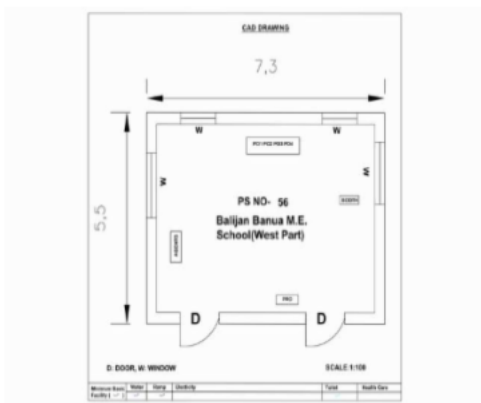

নিৰ্বাচক পঞ্জীয়ন বিষয়াৰ স্বাক্ষৰ

Nazri Naksha

Google Map View

Polling Station Building Front View

ভোটগ্রহন কেন্দ্রৰ সন্মুখৰ দৃশ্য

Cad View

Key MAP View

1 নাম : লিশনে বসুমতাৰী স্বামীৰ নাম: প্রকাশ বসুমতাৰী ঘৰ নং : 2 বয়স : 35 লিঙ্গ : মহিলা	HGC0481077 ফটো উপলব্ধ	2 নাম : মুকেশ বসুমতাৰী পিতাৰ নাম: বৰ্জুন বসুমতাৰী ঘৰ নং : 2 বয়স : 23 লিঙ্গ : পুৰুষ	HGC1284264 ফটো উপলব্ধ	3 নাম : আজ্ঞা মুচাহাৰী ওয়াৰে স্বামীৰ নাম: বিনুআল ওয়াৰে ঘৰ নং : 3 বয়স : 40 লিঙ্গ : মহিলা	HGC0491753 ফটো উপলব্ধ
4 নাম : শ্ৰী মচে নাৰ্জাৰী পিতাৰ নাম: পগলা নাৰ্জাৰী ঘৰ নং : 5 বয়স : 75 লিঙ্গ : পুৰুষ	HGC5534565 ফটো উপলব্ধ	5 নাম : কাথৰিনা নাৰ্জাৰী স্বামীৰ নাম: মচে নাৰ্জাৰী ঘৰ নং : 5 বয়স : 73 লিঙ্গ : মহিলা	HGC5534576 ফটো উপলব্ধ	6 নাম : আগনেচ নাৰ্জাৰী পিতাৰ নাম: মচে নাৰ্জাৰী ঘৰ নং : 5 বয়স : 37 লিঙ্গ : মহিলা	HGC5534587 ফটো উপলব্ধ
7 নাম : চিমচন নাৰ্জাৰী পিতাৰ নাম: মছে নাৰ্জাৰী ঘৰ নং : 5 বয়স : 37 লিঙ্গ : পুৰুষ	HGC5534598 ফটো উপলব্ধ	#2 8 নাম : চিমিয়ন নাৰ্জাৰী পিতাৰ নাম: মচে নাৰ্জাৰী ঘৰ নং : 5 বয়স : 31 লিঙ্গ : পুৰুষ	HGC5540045 ফটো উপলব্ধ	9 নাম : প্ৰিমিয়ন নাৰ্জাৰী পিতাৰ নাম: মছে নাৰ্জাৰী ঘৰ নং : 5 বয়স : 28 লিঙ্গ : পুৰুষ	HGC0305987 ফটো উপলব্ধ
10 নাম : জসীংতা নাৰ্জাৰী স্বামীৰ নাম: সিমসন নাৰ্জাৰী ঘৰ নং : 5 বয়স : 31 লিঙ্গ : মহিলা	NZZ0052399 ফটো উপলব্ধ	# 11 নাম : ইন্দিৰা নাৰ্জাৰী স্বামীৰ নাম: চিমিয়ন নাৰ্জাৰী ঘৰ নং : 5 বয়স : 32 লিঙ্গ : মহিলা	HGC0149146 ফটো উপলব্ধ	12 নাম : মগদীলা দৈমাৰী স্বামীৰ নাম: মংগল দৈমাৰী ঘৰ নং : 9 বয়স : 63 লিঙ্গ : মহিলা	HGC5534601 ফটো উপলব্ধ
13 নাম : জুলিয়াছ দৈমাৰী পিতাৰ নাম: মংগল দৈমাৰী ঘৰ নং : 9 বয়স : 47 লিঙ্গ : পুৰুষ	HGC0490441 ফটো উপলব্ধ	14 নাম : জুলেয়াছ দৈমাৰী পিতাৰ নাম: মংগল দৈমাৰী ঘৰ নং : 9 বয়স : 46 লিঙ্গ : পুৰুষ	HGC0394270 ফটো উপলব্ধ	S 15 নাম : বিনা দৈমাৰী স্বামীৰ নাম: জুলিয়াছ দৈমাৰী ঘৰ নং : 9 বয়স : 44 লিঙ্গ : মহিলা	HGC0485656 ফটো উপলব্ধ
16 নাম : ফিলিপ দৈমাৰী পিতাৰ নাম: মংগল দৈমাৰী ঘৰ নং : 9 বয়স : 43 লিঙ্গ : পুৰুষ	HGC5534612 ফটো উপলব্ধ	S 17 নাম : কাৰ্লোচ দৈমাৰী পিতাৰ নাম: মংগল দৈমাৰী ঘৰ নং : 9 বয়স : 38 লিঙ্গ : পুৰুষ	HGC5534634 ফটো উপলব্ধ	18 নাম : ছালামি দৈমাৰী স্বামীৰ নাম: ফিলিপ দৈমাৰী ঘৰ নং : 9 বয়স : 36 লিঙ্গ : মহিলা	HGC5534623 ফটো উপলব্ধ
19 নাম : ভবেন বসুমতাৰী পিতাৰ নাম: বমেশ বসুমতাৰী ঘৰ নং : 7 বয়স : 34 লিঙ্গ : পুৰুষ	HGC0179978 ফটো উপলব্ধ	20 নাম : বিজিত বসুমতাৰী পিতাৰ নাম: বমেশ বসুমতাৰী ঘৰ নং : 7 বয়স : 31 লিঙ্গ : পুৰুষ	HGC0180448 ফটো উপলব্ধ	21 নাম : শ্ৰী প্ৰফুল্ল নাৰ্জাৰী পিতাৰ নাম: বাখিম নাৰ্জাৰী ঘৰ নং : 10 বয়স : 52 লিঙ্গ : পুৰুষ	HGC5534645 ফটো উপলব্ধ
22 নাম : আলোপি নাৰ্জাৰী স্বামীৰ নাম: প্ৰফুল্ল নাৰ্জাৰী ঘৰ নং : 10 বয়স : 46 লিঙ্গ : মহিলা	HGC3489770 ফটো উপলব্ধ	23 নাম : জহন নাৰ্জাৰী পিতাৰ নাম: প্ৰফুল্ল নাৰ্জাৰী ঘৰ নং : 10 বয়স : 36 লিঙ্গ : পুৰুষ	HGC5534667 ফটো উপলব্ধ	24 নাম : জুয়েল নাৰ্জাৰী পিতাৰ নাম: প্ৰফুল্ল নাৰ্জাৰী ঘৰ নং : 10 বয়স : 35 লিঙ্গ : পুৰুষ	HGC2317193 ফটো উপলব্ধ
25 নাম : আন্টনি নাৰ্জাৰী পিতাৰ নাম: প্ৰফুল্ল নাৰ্জাৰী ঘৰ নং : 10 বয়স : 32 লিঙ্গ : পুৰুষ	HGC0004978 ফটো উপলব্ধ	26 নাম : শ্ৰী এমানুয়েল নাৰ্জাৰী পিতাৰ নাম: চমাচৰন নাৰ্জাৰী ঘৰ নং : 11 বয়স : 50 লিঙ্গ : পুৰুষ	HGC5534689 ফটো উপলব্ধ	27 নাম : আগেনেচ নাৰ্জাৰী স্বামীৰ নাম: এমানুয়েল নাৰ্জাৰী ঘৰ নং : 11 বয়স : 45 লিঙ্গ : মহিলা	HGC5534690 ফটো উপলব্ধ
#2 28 নাম : জচেফ নাৰ্জাৰী পিতাৰ নাম: ইমানুয়েল নাৰ্জাৰী ঘৰ নং : 11 বয়স : 28 লিঙ্গ : পুৰুষ	HGC0014027 ফটো উপলব্ধ	29 নাম : অমোৰ নাৰ্জাৰী পিতাৰ নাম: এমানুয়েল নাৰ্জাৰী ঘৰ নং : 11 বয়স : 23 লিঙ্গ : পুৰুষ	HGC3493400 ফটো উপলব্ধ	30 নাম : শ্ৰী ইউলিয়াম নাৰ্জাৰী পিতাৰ নাম: চমাচৰন নাৰ্জাৰী ঘৰ নং : 12 বয়স : 61 লিঙ্গ : পুৰুষ	HGC5534703 ফটো উপলব্ধ