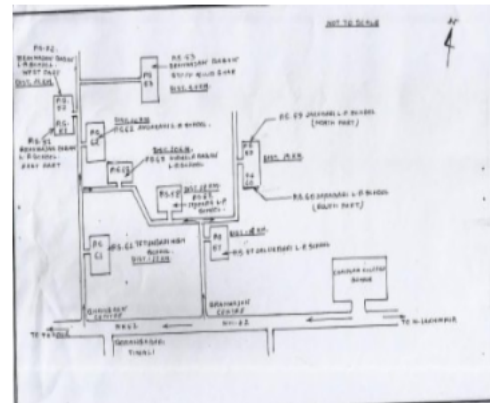

নিৰ্বাচক পঞ্জীয়ন বিষয়াৰ স্বাক্ষৰ

Nazri Naksha

Google Map View

Polling Station Building Front View

ভোটগ্ৰন্থন কেন্দ্ৰৰ সন্মুখৰ দৃশ্য

Cad View

Key MAP View

1 নাম : চানিকা মুণ্ডা পিতাৰ নাম: কালিয়া মুণ্ডা ঘৰ নং : 1 বয়স : 44 লিঙ্গ : পুৰুষ	HGC5634639 ফটো উপলব্ধ	2 নাম : জীতেন বসুমতাৰী পিতাৰ নাম: মহেশ্বৰ বসুমতাৰী ঘৰ নং : 1 বয়স : 76 লিঙ্গ : পুৰুষ	HGC5634651 ফটো উপলব্ধ	3 নাম : লপে বসুমতাৰী স্বামীৰ নাম: জীতেন বসুমতাৰী ঘৰ নং : 1 বয়স : 70 লিঙ্গ : মহিলা	HGC5634662 ফটো উপলব্ধ
4 নাম : চমাৰ মুণ্ডা পিতাৰ নাম: কালিয়া মুণ্ডা ঘৰ নং : 1 বয়স : 38 লিঙ্গ : পুৰুষ	HGC5634640 ফটো উপলব্ধ	5 নাম : বমেশ্ব বসুমতাৰী পিতাৰ নাম: জীতেন বসুমতাৰী ঘৰ নং : 1 বয়স : 29 লিঙ্গ : পুৰুষ	HGC0226548 ফটো উপলব্ধ	6 নাম : অমিয় বসুমতাৰী পিতাৰ নাম: জীতেন বসুমতাৰী ঘৰ নং : 1 বয়স : 29 লিঙ্গ : পুৰুষ	HGC0226589 ফটো উপলব্ধ
7 নাম : ছাওখিল গৱাৰী স্বামীৰ নাম: মংগল গৱাৰী ঘৰ নং : 2 বয়স : 39 লিঙ্গ : মহিলা	HGC0261776 ফটো উপলব্ধ	8 নাম : মংগল গয়াৰী পিতাৰ নাম: হৰেন গয়াৰী ঘৰ নং : 2 বয়স : 39 লিঙ্গ : পুৰুষ	HGC5634684 ফটো উপলব্ধ	9 নাম : ৰাহুল একা পিতাৰ নাম: গাবৰেল একা ঘৰ নং : 6 বয়স : 65 লিঙ্গ : পুৰুষ	HGC5634811 ফটো উপলব্ধ
10 নাম : ফাবিয়ান ওৰাং পিতাৰ নাম: গব্ৰিয়েল ওৰাং ঘৰ নং : 6 বয়স : 46 লিঙ্গ : পুৰুষ	HGC5634797 ফটো উপলব্ধ	11 নাম : ওৰছেলা ওৰাং স্বামীৰ নাম: ফাবিয়ান ওৰাং ঘৰ নং : 6 বয়স : 46 লিঙ্গ : মহিলা	HGC5634800 ফটো উপলব্ধ	12 নাম : ববিতা একা স্বামীৰ নাম: ৰাহুল একা ঘৰ নং : 6 বয়স : 32 লিঙ্গ : মহিলা	NZZ0105338 ফটো উপলব্ধ
13 নাম : শ্ৰীথমাচ ওৰাং পিতাৰ নাম: গৱ্ৰিয়েল ওৰাং ঘৰ নং : 9 বয়স : 61 লিঙ্গ : পুৰুষ	HGC5634822 ফটো উপলব্ধ	14 নাম : লুকু ওৰাং স্বামীৰ নাম: থমাচ ওৰাং ঘৰ নং : 9 বয়স : 56 লিঙ্গ : মহিলা	HGC5634833 ফটো উপলব্ধ	15 নাম : দীপক ওৰাং পিতাৰ নাম: থমাচ ওৰাং ঘৰ নং : 9 বয়স : 27 লিঙ্গ : পুৰুষ	HGC0340414 ফটো উপলব্ধ
16 নাম : চিচলিয়া উৰাং পিতাৰ নাম: থমাচ উৰাং ঘৰ নং : 9 বয়স : 26 লিঙ্গ : মহিলা	HGC0340430 ফটো উপলব্ধ	17 নাম : নাবি তিকী পিতাৰ নাম: চমাৰা তিকী ঘৰ নং : 8 বয়স : 53 লিঙ্গ : পুৰুষ	HGC5634855 ফটো উপলব্ধ	18 নাম : মালতী তিকী স্বামীৰ নাম: নাবি তিকী ঘৰ নং : 8 বয়স : 48 লিঙ্গ : মহিলা	HGC5634866 ফটো উপলব্ধ
19 নাম : ভাবিৰাম মুণ্ডা পিতাৰ নাম: মোচাৰ মুণ্ডা ঘৰ নং : 10 বয়স : 52 লিঙ্গ : পুৰুষ	HGC5634877 ফটো উপলব্ধ	20 নাম : চুনিল মুণ্ডা পিতাৰ নাম: ভাবিৰাম মুণ্ডা ঘৰ নং : 10 বয়স : 35 লিঙ্গ : পুৰুষ	HGC0167890 ফটো উপলব্ধ	21 নাম : দেৱ মুণ্ডা পিতাৰ নাম: ভাবিৰাম মুণ্ডা ঘৰ নং : 10 বয়স : 34 লিঙ্গ : পুৰুষ	HGC0394593 ফটো উপলব্ধ
22 নাম : দিলিপ মুণ্ডা পিতাৰ নাম: ভাবিৰাম মুণ্ডা ঘৰ নং : 10 বয়স : 32 লিঙ্গ : পুৰুষ	HGC0489120 ফটো উপলব্ধ	23 নাম : মঞ্জু মুণ্ডা স্বামীৰ নাম: চুনিল মুণ্ডা ঘৰ নং : 10 বয়স : 30 লিঙ্গ : মহিলা	HGC0488585 ফটো উপলব্ধ	24 নাম : চন্দন দেউৰী পিতাৰ নাম: প্ৰফুল্ল দেউৰী ঘৰ নং : 10 বয়স : 29 লিঙ্গ : পুৰুষ	HGC0004937 ফটো উপলব্ধ
25 নাম : পিউচ মুণ্ডা পিতাৰ নাম: উবৰা মুণ্ডা ঘৰ নং : 11 বয়স : 41 লিঙ্গ : পুৰুষ	HGC5634902 ফটো উপলব্ধ	26 নাম : আৰতি মুণ্ডা স্বামীৰ নাম: পিউচ মুণ্ডা ঘৰ নং : 11 বয়স : 40 লিঙ্গ : মহিলা	HGC5634913 ফটো উপলব্ধ	27 নাম : সোনাশ্ৰী বসুমতাৰী স্বামীৰ নাম: সঞ্জয় বসুমতাৰী ঘৰ নং : 12 বয়স : 23 লিঙ্গ : মহিলা	HGC1356823 ফটো উপলব্ধ
28 নাম : ৰূপনাথ বসুমতাৰী পিতাৰ নাম: গোবিন্দ বসুমতাৰী ঘৰ নং : 13 বয়স : 44 লিঙ্গ : পুৰুষ	HGC5634968 ফটো উপলব্ধ	29 নাম : নানি বসুমতাৰী স্বামীৰ নাম: ৰূপনাথ বসুমতাৰী ঘৰ নং : 13 বয়স : 42 লিঙ্গ : মহিলা	HGC5634979 ফটো উপলব্ধ	30 নাম : আমাছী মুণ্ডা স্বামীৰ নাম: সুনিল মুণ্ডা ঘৰ নং : 13 বয়স : 39 লিঙ্গ : মহিলা	HGC5635007 ফটো উপলব্ধ