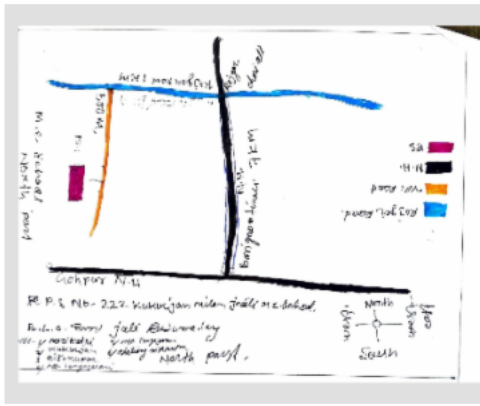

Nazri Naksha