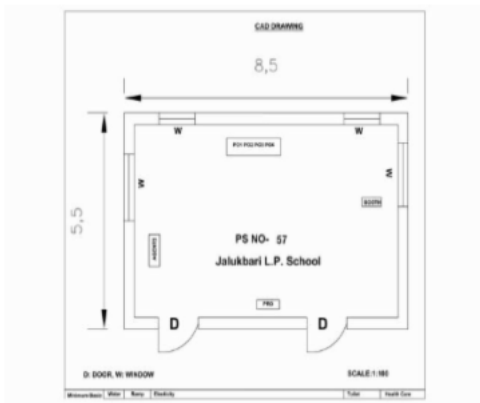

নিৰ্বাচক পঞ্জীয়ন বিষয়াৰ স্বাক্ষৰ

Nazri Naksha

Google Map View

Polling Station Building Front View

ভোটগ্ৰন্থন কেন্দ্ৰৰ সন্মুখৰ দৃশ্য

Cad View

Key MAP View

1 নাম : চানিকা মুণ্ডা পিতাৰ নাম: কালিয়া মুণ্ডা ঘৰ নং : 1 বয়স : 44 লিঙ্গ : পুৰুষ	HGC5634639 ফটো উপলব্ধ	2 নাম : জীতেন বসুমতাৰী পিতাৰ নাম: মহেশ্বৰ বসুমতাৰী ঘৰ নং : 1 বয়স : 76 লিঙ্গ : পুৰুষ	HGC5634651 ফটো উপলব্ধ	3 নাম : লপে বসুমতাৰী স্বামীৰ নাম: জীতেন বসুমতাৰী ঘৰ নং : 1 বয়স : 70 লিঙ্গ : মহিলা	HGC5634662 ফটো উপলব্ধ
4 নাম : চমাৰ মুণ্ডা পিতাৰ নাম: কালিয়া মুণ্ডা ঘৰ নং : 1 বয়স : 38 লিঙ্গ : পুৰুষ	HGC5634640 ফটো উপলব্ধ	5 নাম : বমেশ্ব বসুমতাৰী পিতাৰ নাম: জীতেন বসুমতাৰী ঘৰ নং : 1 বয়স : 29 লিঙ্গ : পুৰুষ	HGC0226548 ফটো উপলব্ধ	6 নাম : অমিয় বসুমতাৰী পিতাৰ নাম: জীতেন বসুমতাৰী ঘৰ নং : 1 বয়স : 29 লিঙ্গ : পুৰুষ	HGC0226589 ফটো উপলব্ধ
7 নাম : ছাওখিল গৱাৰী স্বামীৰ নাম: মংগল গৱাৰী ঘৰ নং : 2 বয়স : 39 লিঙ্গ : মহিলা	HGC0261776 ফটো উপলব্ধ	8 নাম : মংগল গয়াৰী পিতাৰ নাম: হৰেন গয়াৰী ঘৰ নং : 2 বয়স : 39 লিঙ্গ : পুৰুষ	HGC5634684 ফটো উপলব্ধ	9 নাম : ৰাহুল একা পিতাৰ নাম: গাবৰেল একা ঘৰ নং : 6 বয়স : 65 লিঙ্গ : পুৰুষ	HGC5634811 ফটো উপলব্ধ
10 নাম : ফাবিয়ান ওৰাং পিতাৰ নাম: গব্ৰিয়েল ওৰাং ঘৰ নং : 6 বয়স : 46 লিঙ্গ : পুৰুষ	HGC5634797 ফটো উপলব্ধ	11 নাম : ওৰছেলা ওৰাং স্বামীৰ নাম: ফাবিয়ান ওৰাং ঘৰ নং : 6 বয়স : 46 লিঙ্গ : মহিলা	HGC5634800 ফটো উপলব্ধ	12 নাম : ববিতা একা স্বামীৰ নাম: ৰাহুল একা ঘৰ নং : 6 বয়স : 32 লিঙ্গ : মহিলা	NZZ0105338 ফটো উপলব্ধ
13 নাম : শ্ৰীথমাচ ওৰাং পিতাৰ নাম: গৱ্ৰিয়েল ওৰাং ঘৰ নং : 9 বয়স : 61 লিঙ্গ : পুৰুষ	HGC5634822 ফটো উপলব্ধ	14 নাম : লুকু ওৰাং স্বামীৰ নাম: থমাচ ওৰাং ঘৰ নং : 9 বয়স : 56 লিঙ্গ : মহিলা	HGC5634833 ফটো উপলব্ধ	15 নাম : দীপক ওৰাং পিতাৰ নাম: থমাচ ওৰাং ঘৰ নং : 9 বয়স : 27 লিঙ্গ : পুৰুষ	HGC0340414 ফটো উপলব্ধ
16 নাম : চিচলিয়া উৰাং পিতাৰ নাম: থমাচ উৰাং ঘৰ নং : 9 বয়স : 26 লিঙ্গ : মহিলা	HGC0340430 ফটো উপলব্ধ	17 নাম : নাবি তিকী পিতাৰ নাম: চমাৰা তিকী ঘৰ নং : 8 বয়স : 53 লিঙ্গ : পুৰুষ	HGC5634855 ফটো উপলব্ধ	18 নাম : মালতী তিকী স্বামীৰ নাম: নাবি তিকী ঘৰ নং : 8 বয়স : 48 লিঙ্গ : মহিলা	HGC5634866 ফটো উপলব্ধ
19 নাম : ভাবিৰাম মুণ্ডা পিতাৰ নাম: মোচাৰ মুণ্ডা ঘৰ নং : 10 বয়স : 52 লিঙ্গ : পুৰুষ	HGC5634877 ফটো উপলব্ধ	20 নাম : চুনিল মুণ্ডা পিতাৰ নাম: ভাবিৰাম মুণ্ডা ঘৰ নং : 10 বয়স : 35 লিঙ্গ : পুৰুষ	HGC0167890 ফটো উপলব্ধ	21 নাম : দেৱ মুণ্ডা পিতাৰ নাম: ভাবিৰাম মুণ্ডা ঘৰ নং : 10 বয়স : 34 লিঙ্গ : পুৰুষ	HGC0394593 ফটো উপলব্ধ
22 নাম : দিলিপ মুণ্ডা পিতাৰ নাম: ভাবিৰাম মুণ্ডা ঘৰ নং : 10 বয়স : 32 লিঙ্গ : পুৰুষ	HGC0489120 ফটো উপলব্ধ	23 নাম : মঞ্জু মুণ্ডা স্বামীৰ নাম: চুনিল মুণ্ডা ঘৰ নং : 10 বয়স : 30 লিঙ্গ : মহিলা	HGC0488585 ফটো উপলব্ধ	24 নাম : চন্দন দেউৰী পিতাৰ নাম: প্ৰফুল্ল দেউৰী ঘৰ নং : 10 বয়স : 29 লিঙ্গ : পুৰুষ	HGC0004937 ফটো উপলব্ধ
25 নাম : পিউচ মুণ্ডা পিতাৰ নাম: উবৰা মুণ্ডা ঘৰ নং : 11 বয়স : 41 লিঙ্গ : পুৰুষ	HGC5634902 ফটো উপলব্ধ	26 নাম : আৰতি মুণ্ডা স্বামীৰ নাম: পিউচ মুণ্ডা ঘৰ নং : 11 বয়স : 40 লিঙ্গ : মহিলা	HGC5634913 ফটো উপলব্ধ	27 নাম : সোনাশ্ৰী বসুমতাৰী স্বামীৰ নাম: সঞ্জয় বসুমতাৰী ঘৰ নং : 12 বয়স : 23 লিঙ্গ : মহিলা	HGC1356823 ফটো উপলব্ধ
28 নাম : ৰূপনাথ বসুমতাৰী পিতাৰ নাম: গোবিন্দ বসুমতাৰী ঘৰ নং : 13 বয়স : 44 লিঙ্গ : পুৰুষ	HGC5634968 ফটো উপলব্ধ	29 নাম : নানি বসুমতাৰী স্বামীৰ নাম: ৰূপনাথ বসুমতাৰী ঘৰ নং : 13 বয়স : 42 লিঙ্গ : মহিলা	HGC5634979 ফটো উপলব্ধ	30 নাম : আমাছী মুণ্ডা স্বামীৰ নাম: সুনিল মুণ্ডা ঘৰ নং : 13 বয়স : 39 লিঙ্গ : মহিলা	HGC5635007 ফটো উপলব্ধ